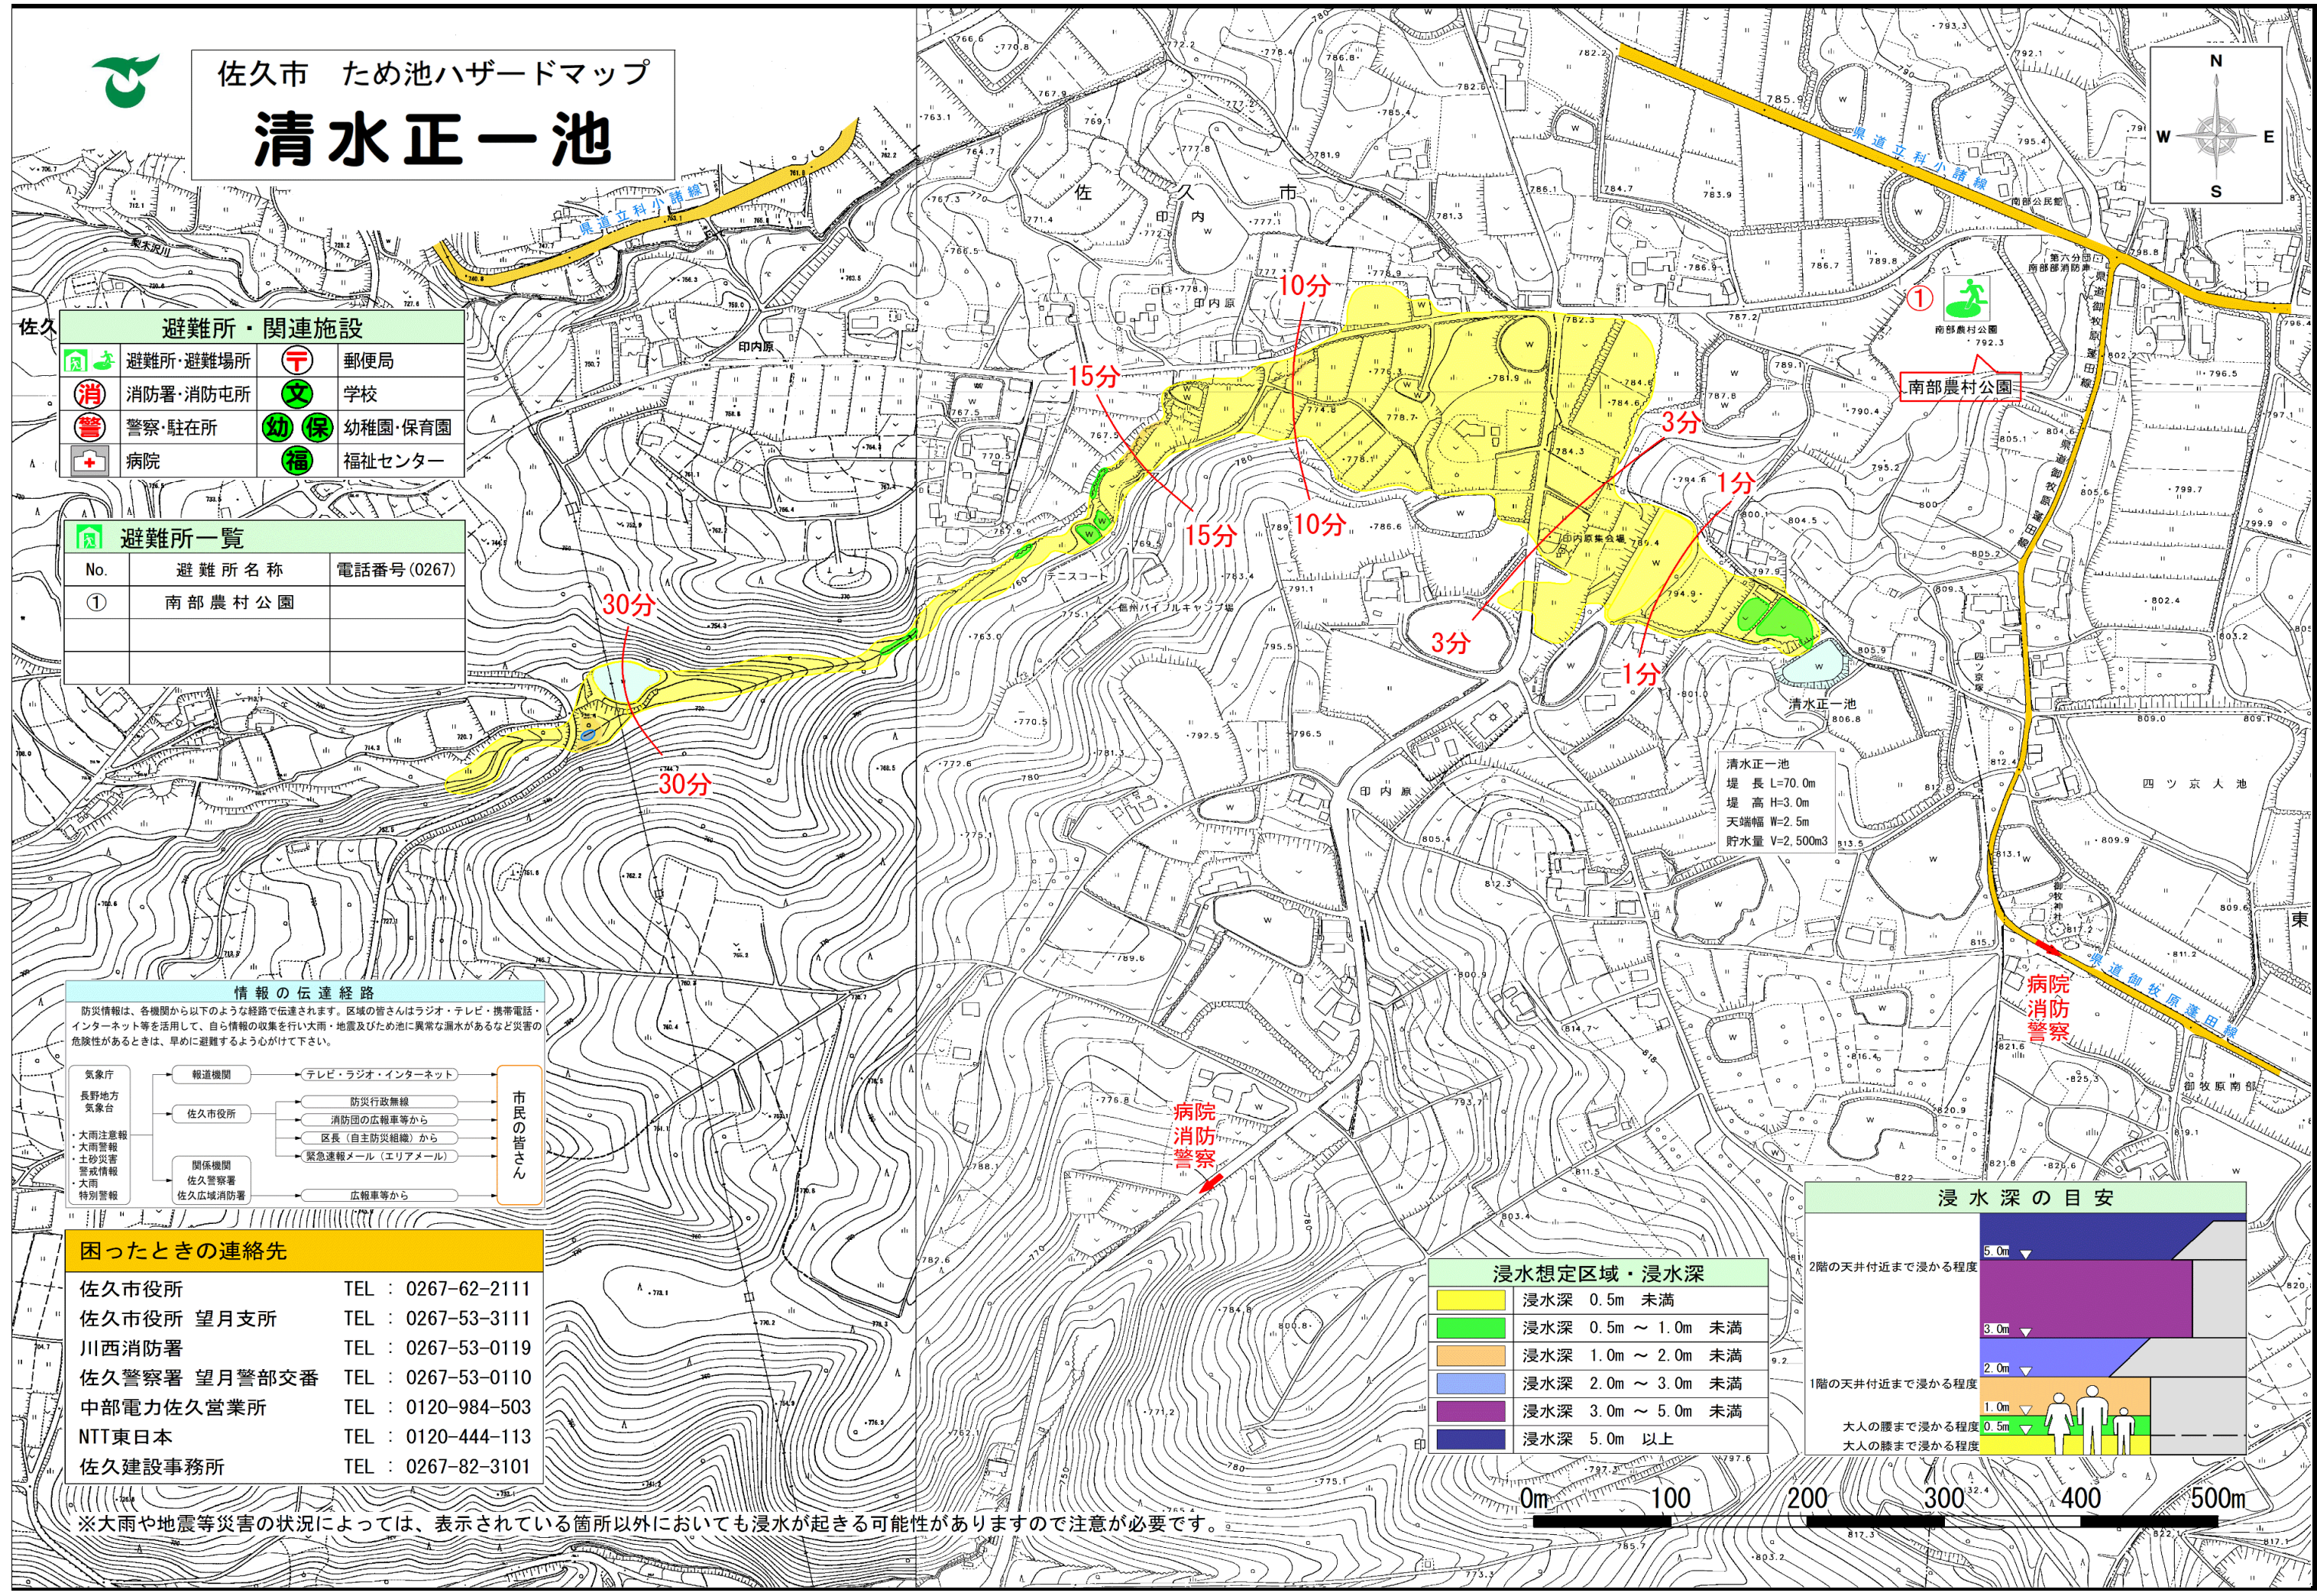

佐久市 ため池ハザードマップ

※大雨や地震等災害の状況によっては、表示されている箇所以外においても浸水が起きる可能性がありますので注意が必要です。

清水正一池  
 堤長 L=70.0m  
 堤高 H=3.0m  
 天端幅 W=2.5m  
 貯水量 V=2,500m<sup>3</sup>

浸水想定区域・浸水深	
	浸水深 0.5m 未満
	浸水深 0.5m ~ 1.0m 未満
	浸水深 1.0m ~ 2.0m 未満
	浸水深 2.0m ~ 3.0m 未満
	浸水深 3.0m ~ 5.0m 未満
	浸水深 5.0m 以上