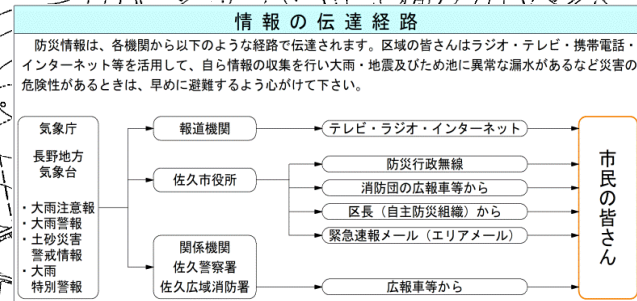

# 清水正一池

避難所・関連施設			
	避難所・避難場所		郵便局
	消防署・消防屯所		学校
	警察・駐在所		幼稚園・保育園
	病院		福祉センター

避難所一覧		
No.	避難所名称	電話番号(0267)
①	南部農村公園	

困ったときの連絡先	
佐久市役所	TEL : 0267-62-2111
佐久市役所 望月支所	TEL : 0267-53-3111
川西消防署	TEL : 0267-53-0119
佐久警察署 望月警部交番	TEL : 0267-53-0110
中部電力佐久営業所	TEL : 0120-984-503
NTT東日本	TEL : 0120-444-113
佐久建設事務所	TEL : 0267-82-3101

※大雨や地震等災害の状況によっては、表示されている箇所以外においても浸水が起きる可能性がありますので注意が必要です。

清水正一池  
 堤長 L=70.0m  
 堤高 H=3.0m  
 天端幅 W=2.5m  
 貯水量 V=2,500m<sup>3</sup>

浸水想定区域・浸水深	
	浸水深 0.5m 未満
	浸水深 0.5m ~ 1.0m 未満
	浸水深 1.0m ~ 2.0m 未満
	浸水深 2.0m ~ 3.0m 未満
	浸水深 3.0m ~ 5.0m 未満
	浸水深 5.0m 以上