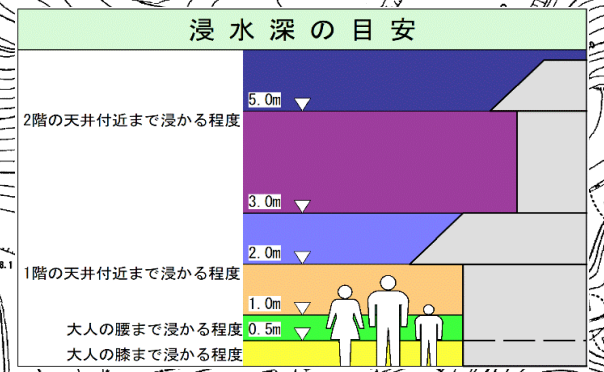

佐久市 ため池ハザードマップ

高尾池

避難所一覧		
No.	避難所名称	電話番号(0267)
①	印内公民館	

高尾池
堤長 L=120.0m
堤高 H=3.5m
天端幅 W=3.5m
貯水量 V=10,000m³

避難所・関連施設			
	避難所・避難場所		郵便局
	消防署・消防屯所		学校
	警察・駐在所		幼稚園・保育園
	病院		福祉センター

困ったときの連絡先	
佐久市役所	TEL : 0267-62-2111
佐久市役所 望月支所	TEL : 0267-53-3111
川西消防署	TEL : 0267-53-0119
佐久警察署 望月警部交番	TEL : 0267-53-0110
中部電力佐久営業所	TEL : 0120-984-503
NTT東日本	TEL : 0120-444-113
佐久建設事務所	TEL : 0267-82-3101

浸水想定区域・浸水深	
	浸水深 0.5m 未満
	浸水深 0.5m ~ 1.0m 未満
	浸水深 1.0m ~ 2.0m 未満
	浸水深 2.0m ~ 3.0m 未満
	浸水深 3.0m ~ 5.0m 未満
	浸水深 5.0m 以上

※大雨や地震等災害の状況によっては、表示されている箇所以外においても浸水が起きる可能性がありますので注意が必要です。