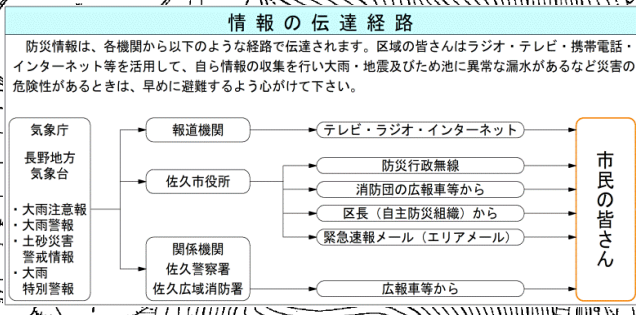

佐久市 ため池ハザードマップ

高尾池

避難所一覧		
No.	避難所名称	電話番号(0267)
①	印内公民館	

高尾池
堤長 L=120.0m
堤高 H=3.5m
天端幅 W=3.5m
貯水量 V=10,000m³

避難所・関連施設			
	避難所・避難場所		郵便局
	消防署・消防屯所		学校
	警察・駐在所		幼稚園・保育園
	病院		福祉センター

困ったときの連絡先	
佐久市役所	TEL : 0267-62-2111
佐久市役所 望月支所	TEL : 0267-53-3111
川西消防署	TEL : 0267-53-0119
佐久警察署 望月警部交番	TEL : 0267-53-0110
中部電力佐久営業所	TEL : 0120-984-503
NTT東日本	TEL : 0120-444-113
佐久建設事務所	TEL : 0267-82-3101

浸水想定区域・浸水深	
	浸水深 0.5m 未満
	浸水深 0.5m ~ 1.0m 未満
	浸水深 1.0m ~ 2.0m 未満
	浸水深 2.0m ~ 3.0m 未満
	浸水深 3.0m ~ 5.0m 未満
	浸水深 5.0m 以上

※大雨や地震等災害の状況によっては、表示されている箇所以外においても浸水が起きる可能性がありますので注意が必要です。