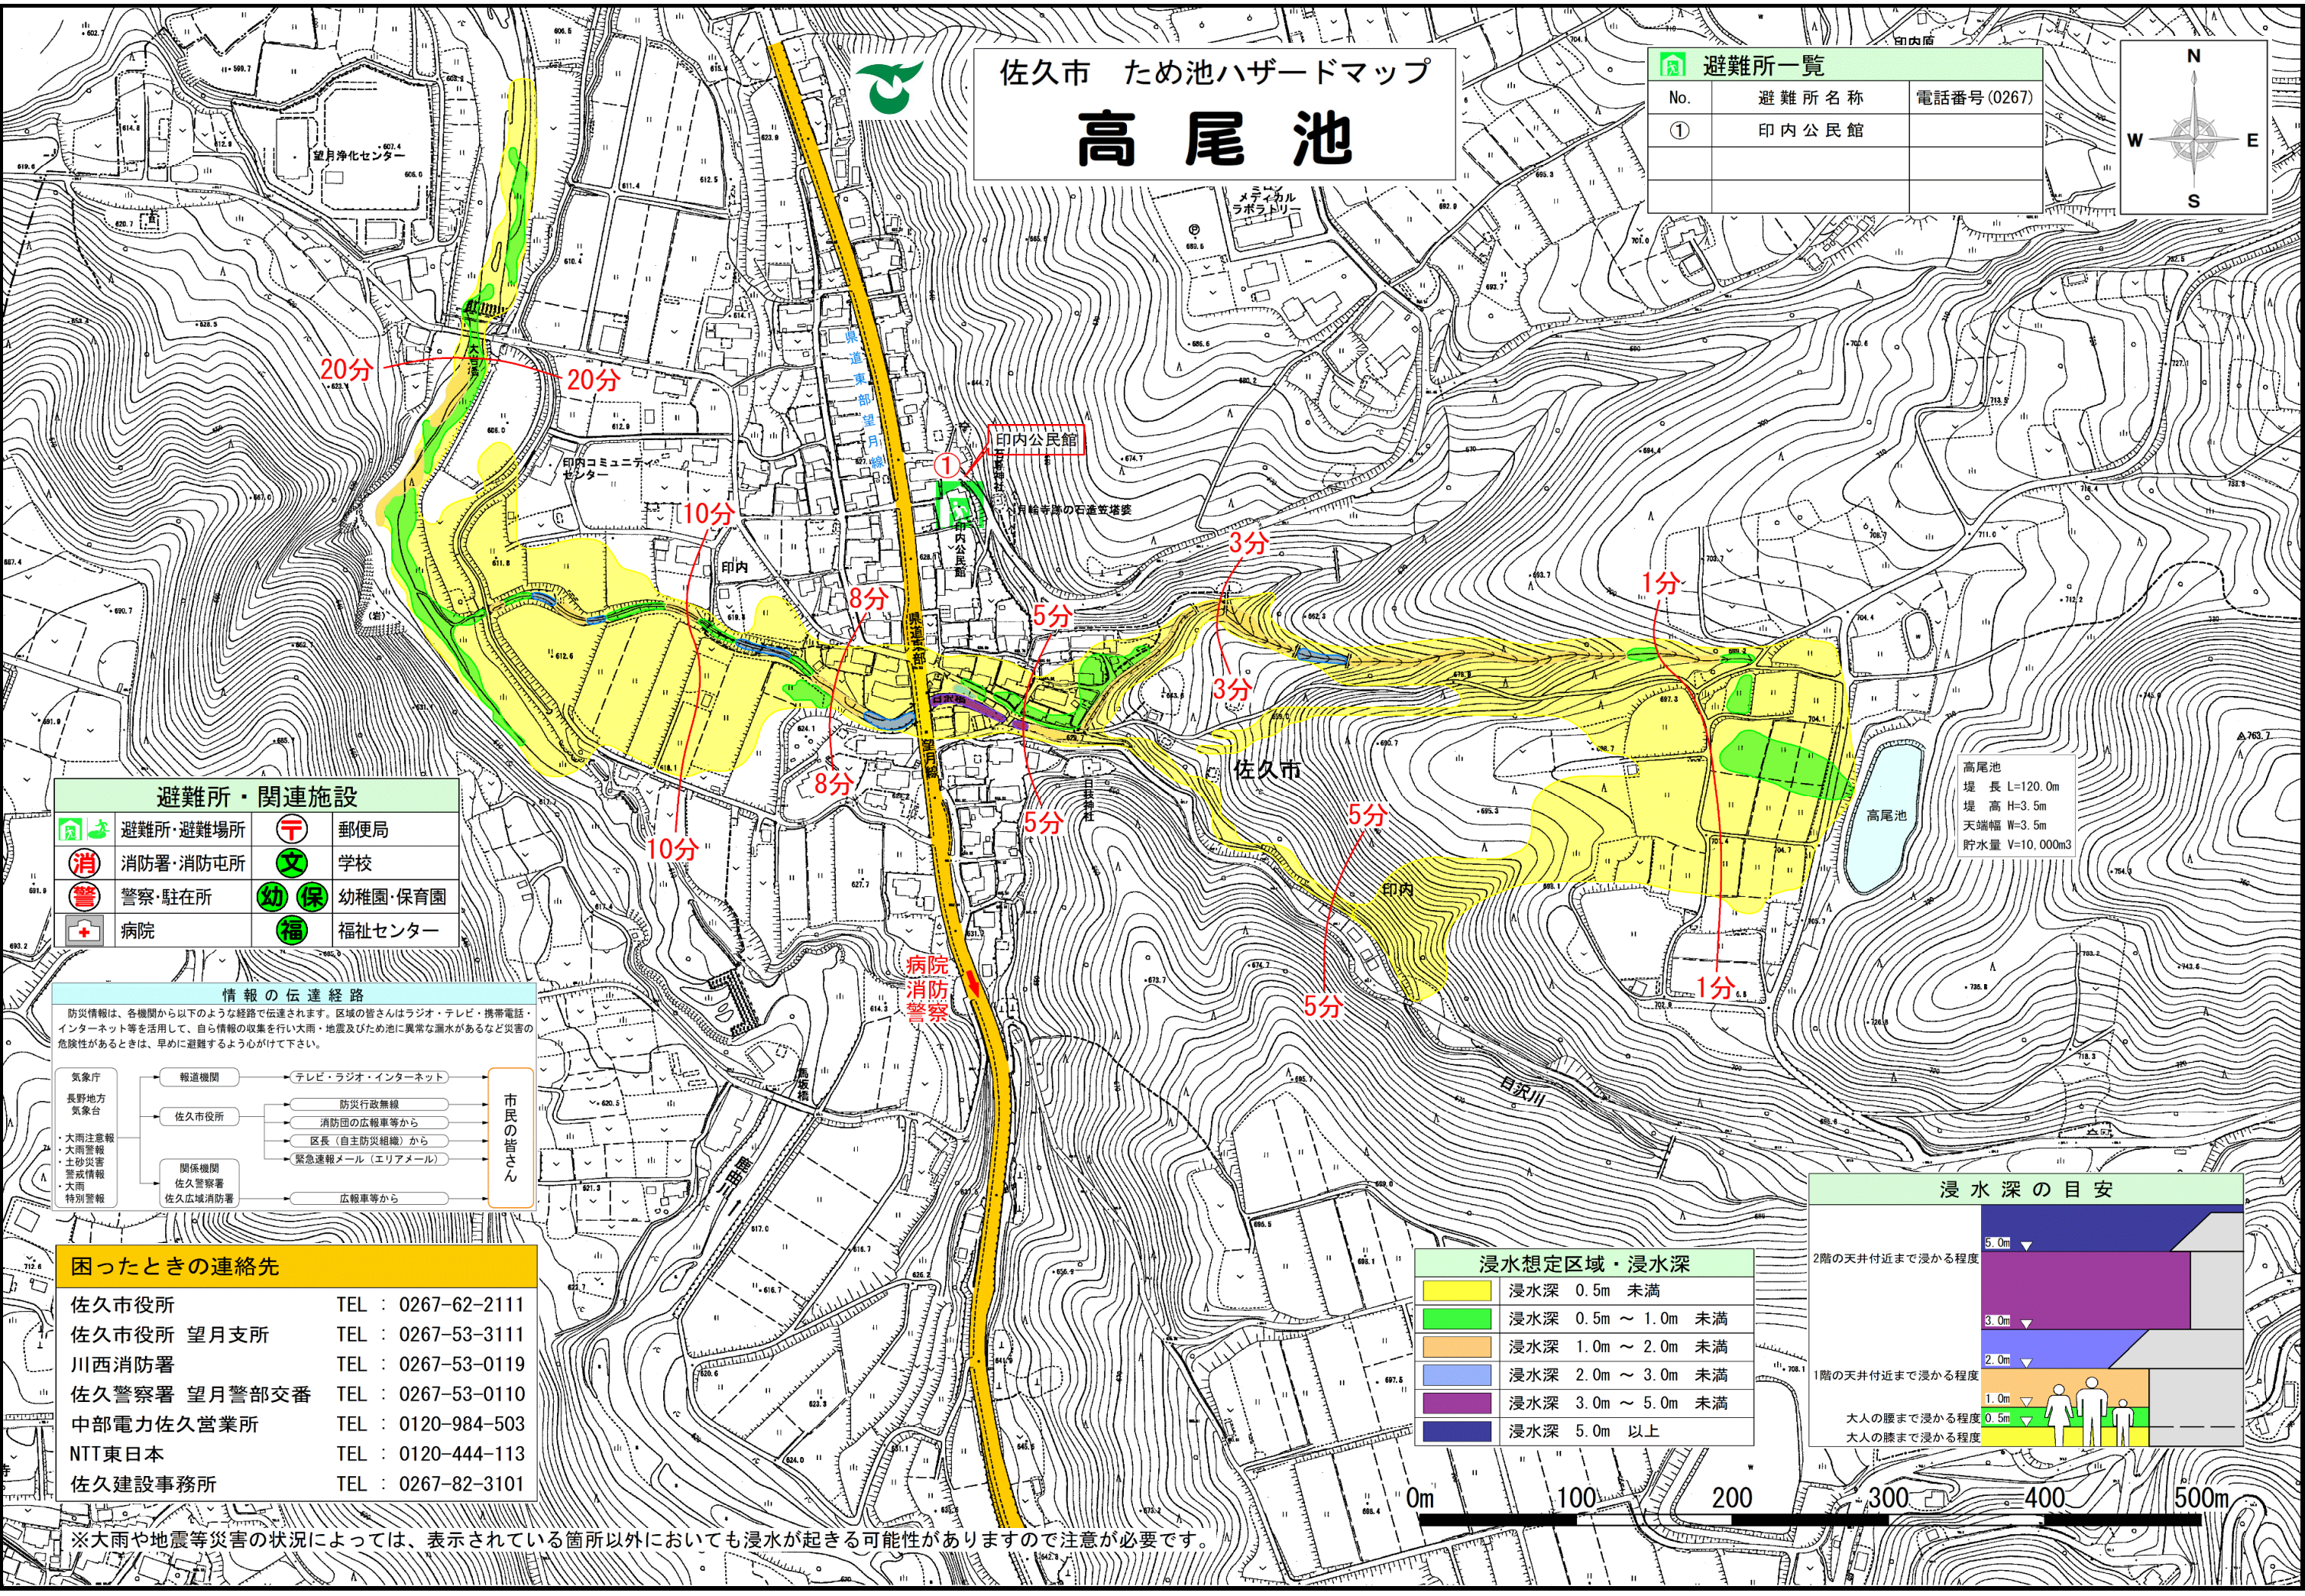

佐久市 ため池ハザードマップ

高尾池

避難所一覧		
No.	避難所名称	電話番号(0267)
①	印内公民館	

高尾池
堤長 L=120.0m
堤高 H=3.5m
天端幅 W=3.5m
貯水量 V=10,000m³

避難所・関連施設			
	避難所・避難場所		郵便局
	消防署・消防屯所		学校
	警察・駐在所		幼稚園・保育園
	病院		福祉センター

困ったときの連絡先	
佐久市役所	TEL : 0267-62-2111
佐久市役所 望月支所	TEL : 0267-53-3111
川西消防署	TEL : 0267-53-0119
佐久警察署 望月警部交番	TEL : 0267-53-0110
中部電力佐久営業所	TEL : 0120-984-503
NTT東日本	TEL : 0120-444-113
佐久建設事務所	TEL : 0267-82-3101

浸水想定区域・浸水深	
	浸水深 0.5m 未満
	浸水深 0.5m ~ 1.0m 未満
	浸水深 1.0m ~ 2.0m 未満
	浸水深 2.0m ~ 3.0m 未満
	浸水深 3.0m ~ 5.0m 未満
	浸水深 5.0m 以上

※大雨や地震等災害の状況によっては、表示されている箇所以外においても浸水が起きる可能性がありますので注意が必要です。