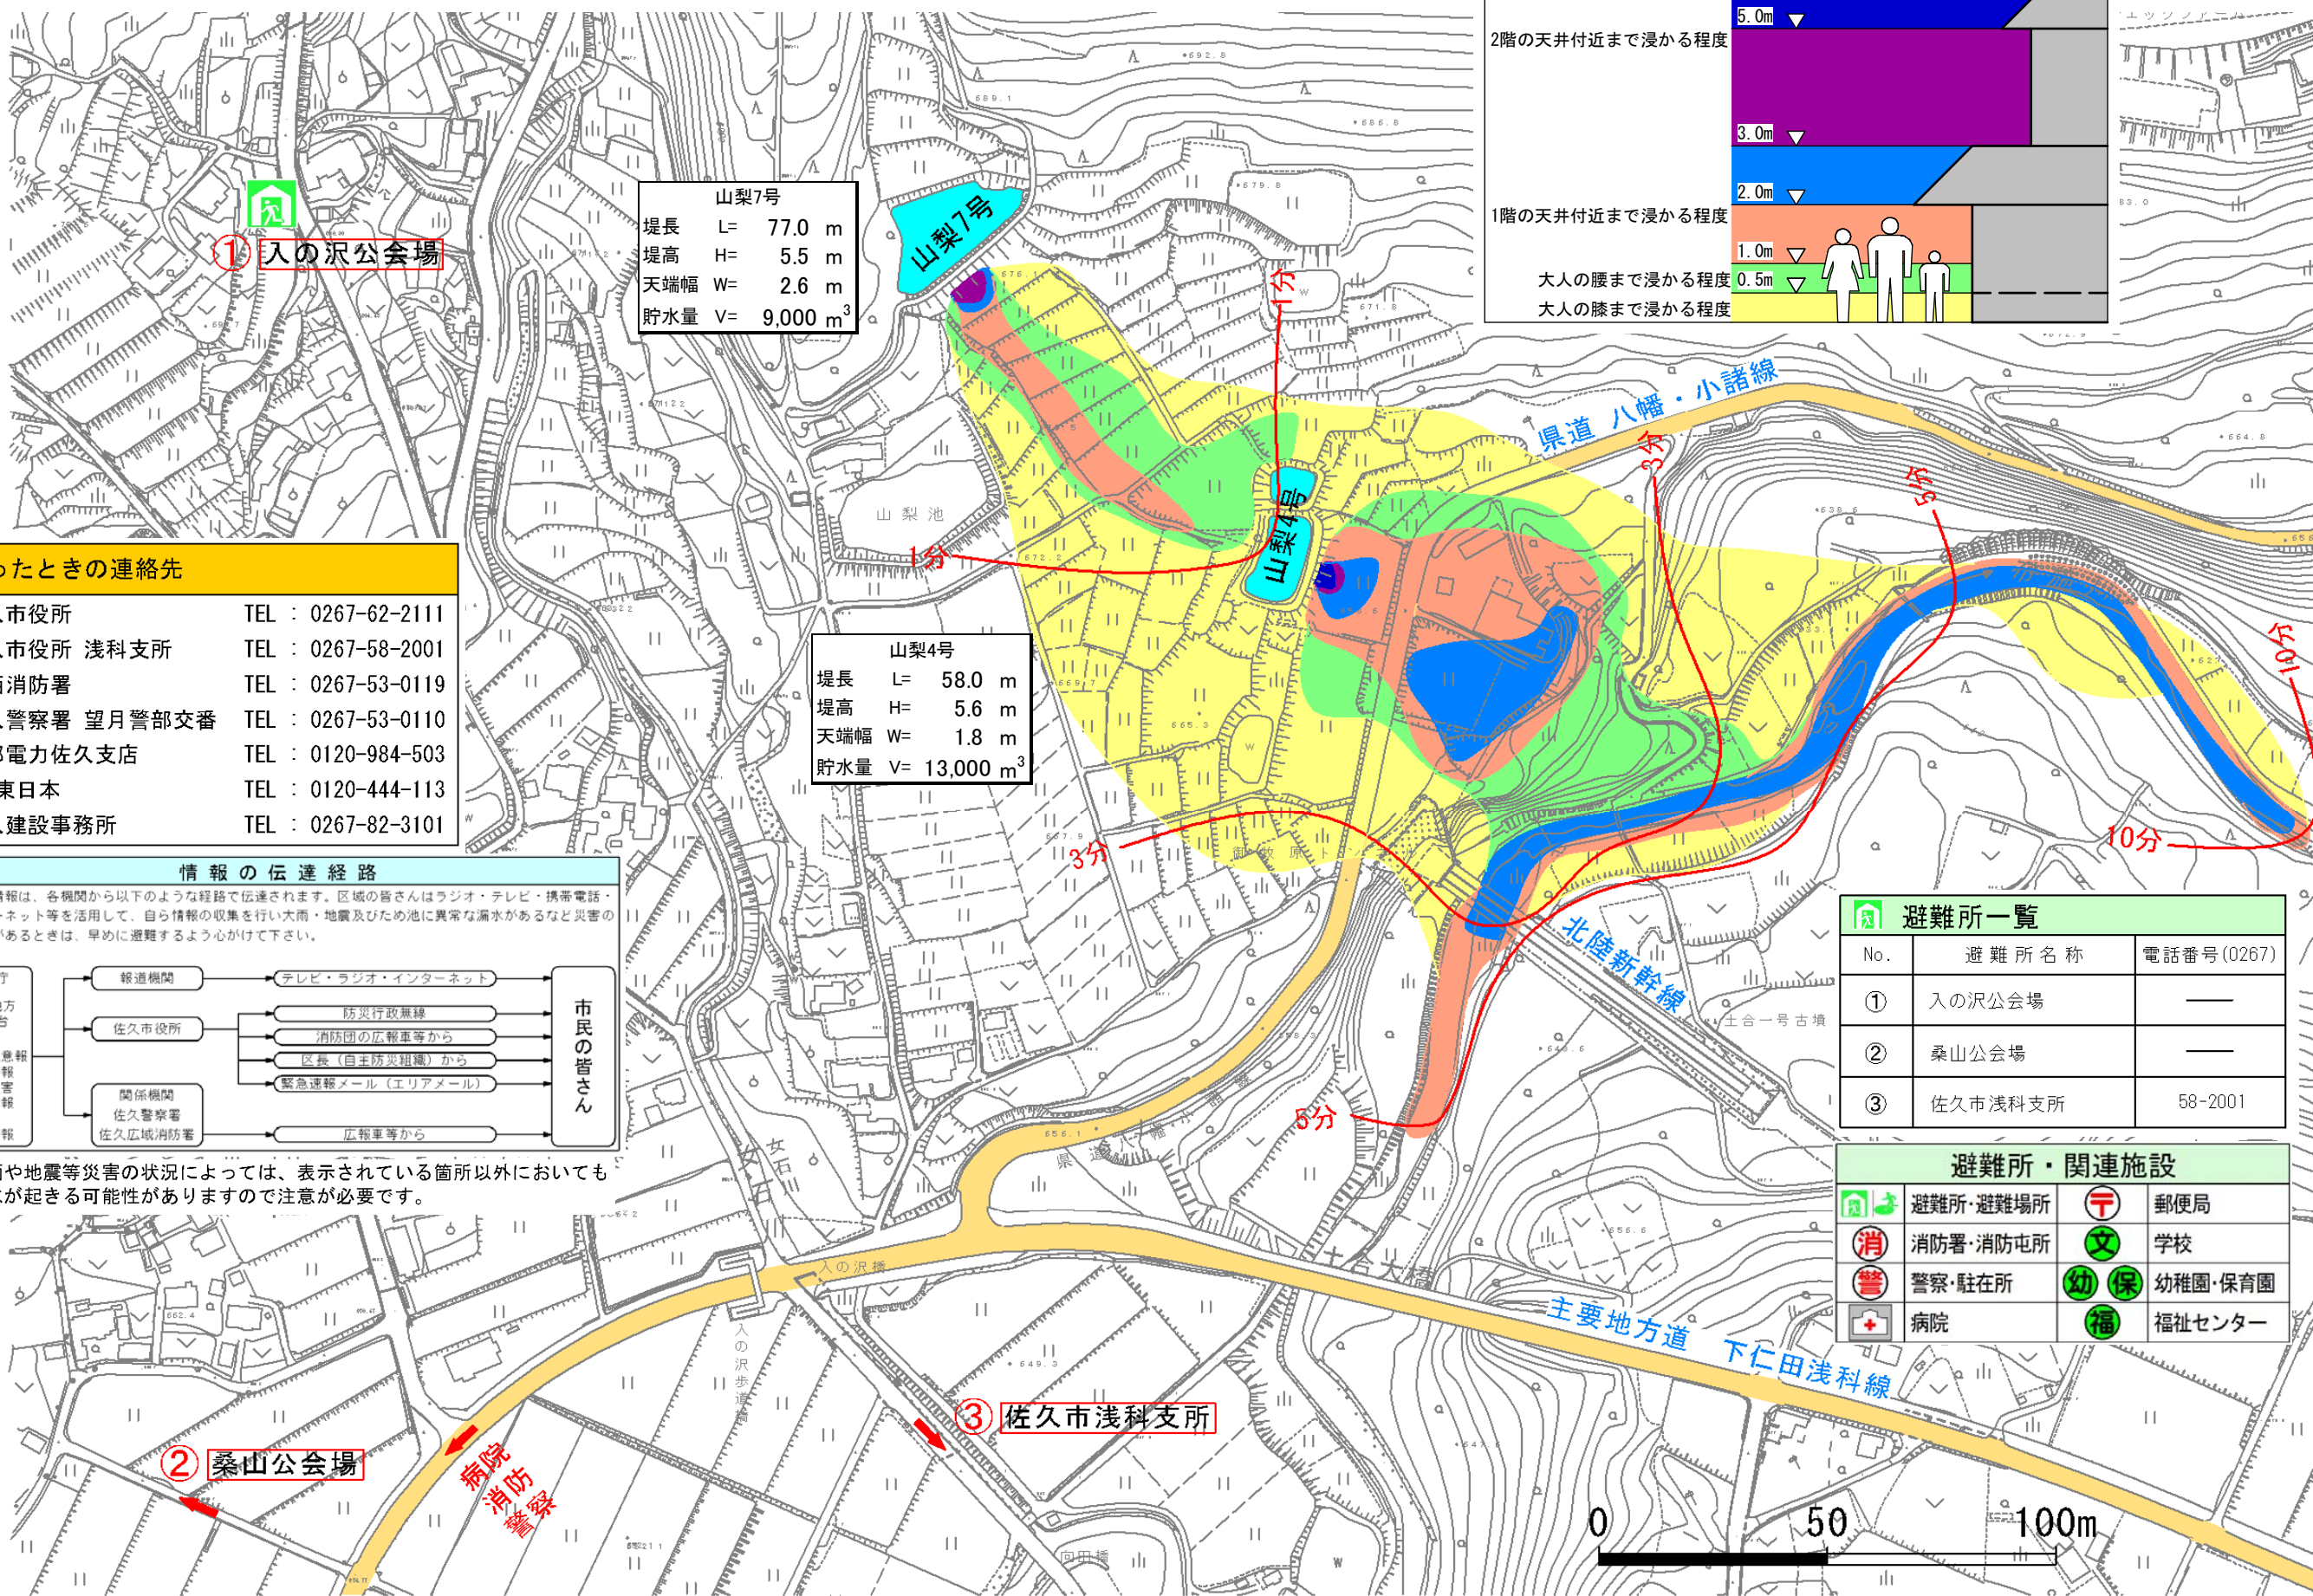

佐久市 ため池ハザードマップ

山梨7号、山梨4号

困ったときの連絡先

佐久市役所	TEL : 0267-62-2111
佐久市役所 浅科支所	TEL : 0267-58-2001
川西消防署	TEL : 0267-53-0119
佐久警察署 望月警部交番	TEL : 0267-53-0110
中部電力佐久支店	TEL : 0120-984-503
NTT東日本	TEL : 0120-444-113
佐久建設事務所	TEL : 0267-82-3101