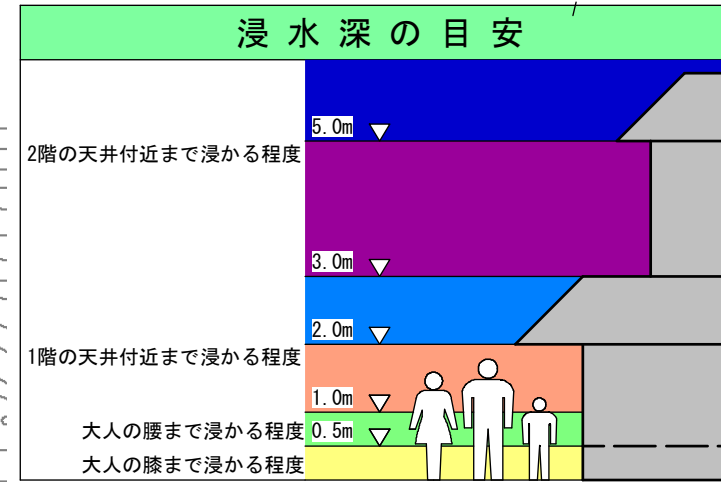

佐久市 ため池ハザードマップ

山梨7号、山梨4号

困ったときの連絡先

佐久市役所	TEL : 0267-62-2111
佐久市役所 浅科支所	TEL : 0267-58-2001
川西消防署	TEL : 0267-53-0119
佐久警察署 望月警部交番	TEL : 0267-53-0110
中部電力佐久支店	TEL : 0120-984-503
NTT東日本	TEL : 0120-444-113
佐久建設事務所	TEL : 0267-82-3101