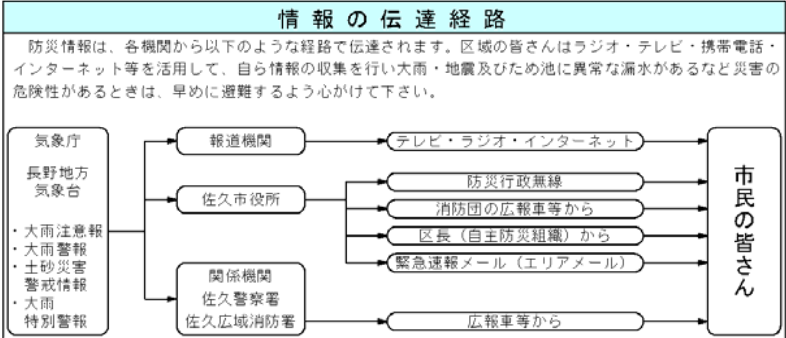

※大雨や地震等災害の状況によっては、表示されている箇所以外においても浸水が起きる可能性がありますので注意が必要です。

避難所一覧

No.	避難所名称	電話番号(0267)
①	入の沢公会場	—
②	桑山公会場	—
③	佐久市浅科支所	58-2001

避難所・関連施設

	避難所・避難場所		郵便局
	消防署・消防屯所		学校
	警察・駐在所		幼稚園・保育園
	病院		福祉センター