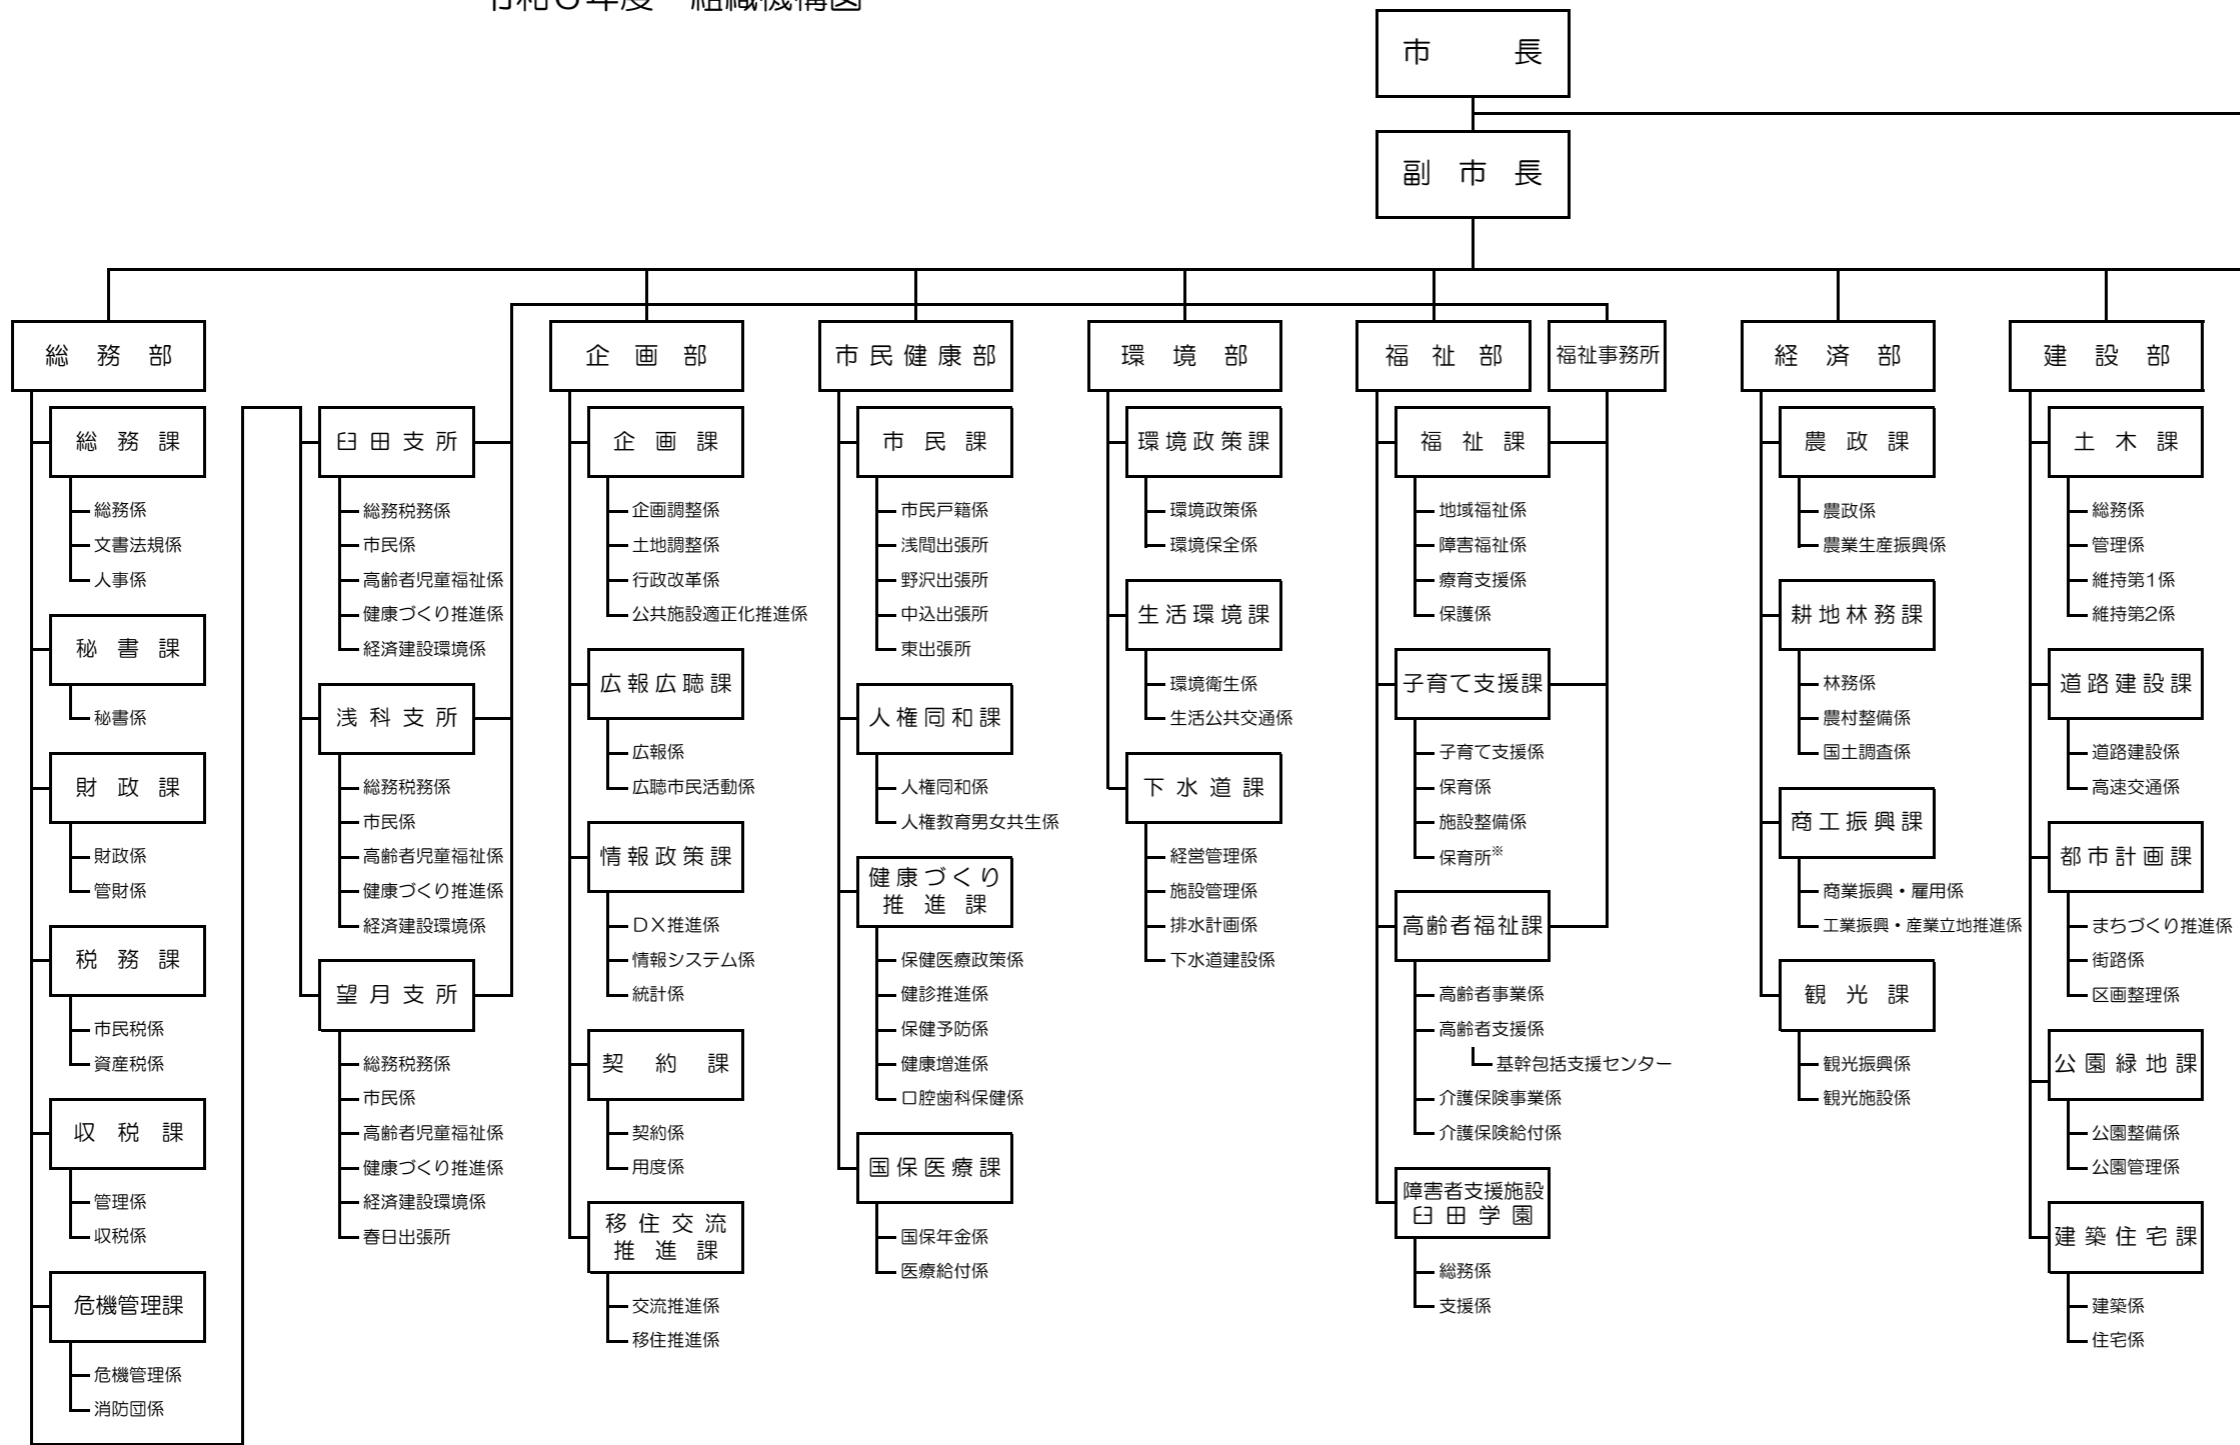

令和6年度 組織機構図

※保育所

岩村田保育園	東保育園
中込第一保育園	切原保育園
中込第二保育園	青沼保育園
城山保育園	田口保育園
泉保育園	あさしな保育園
大沢保育園	もちづき保育園
中佐都保育園	
高瀬保育園	
平根保育園	