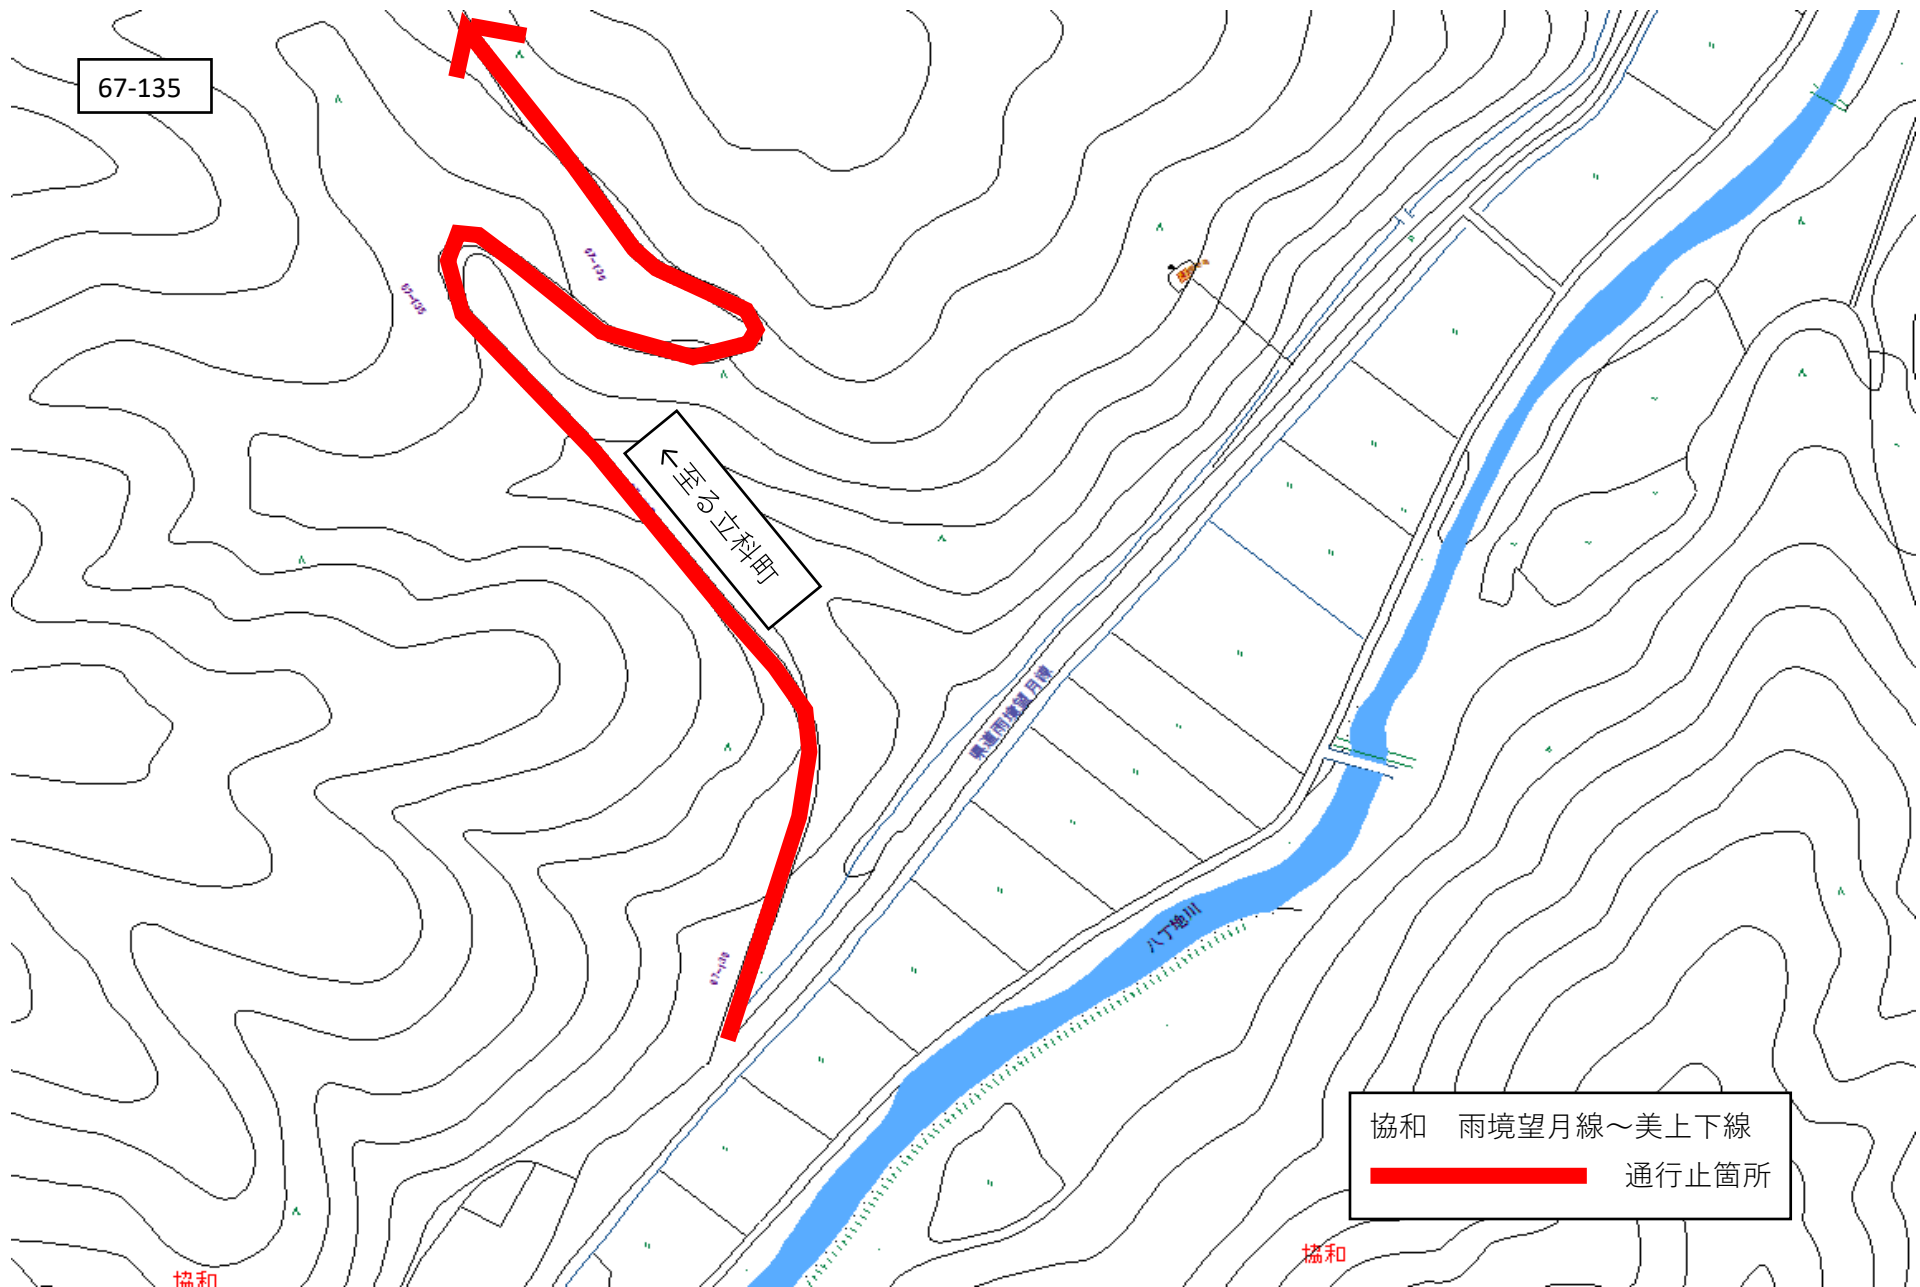

67-135

←至立科町

協和 雨境望月線～美上下線  
通行止箇所

協和

協和