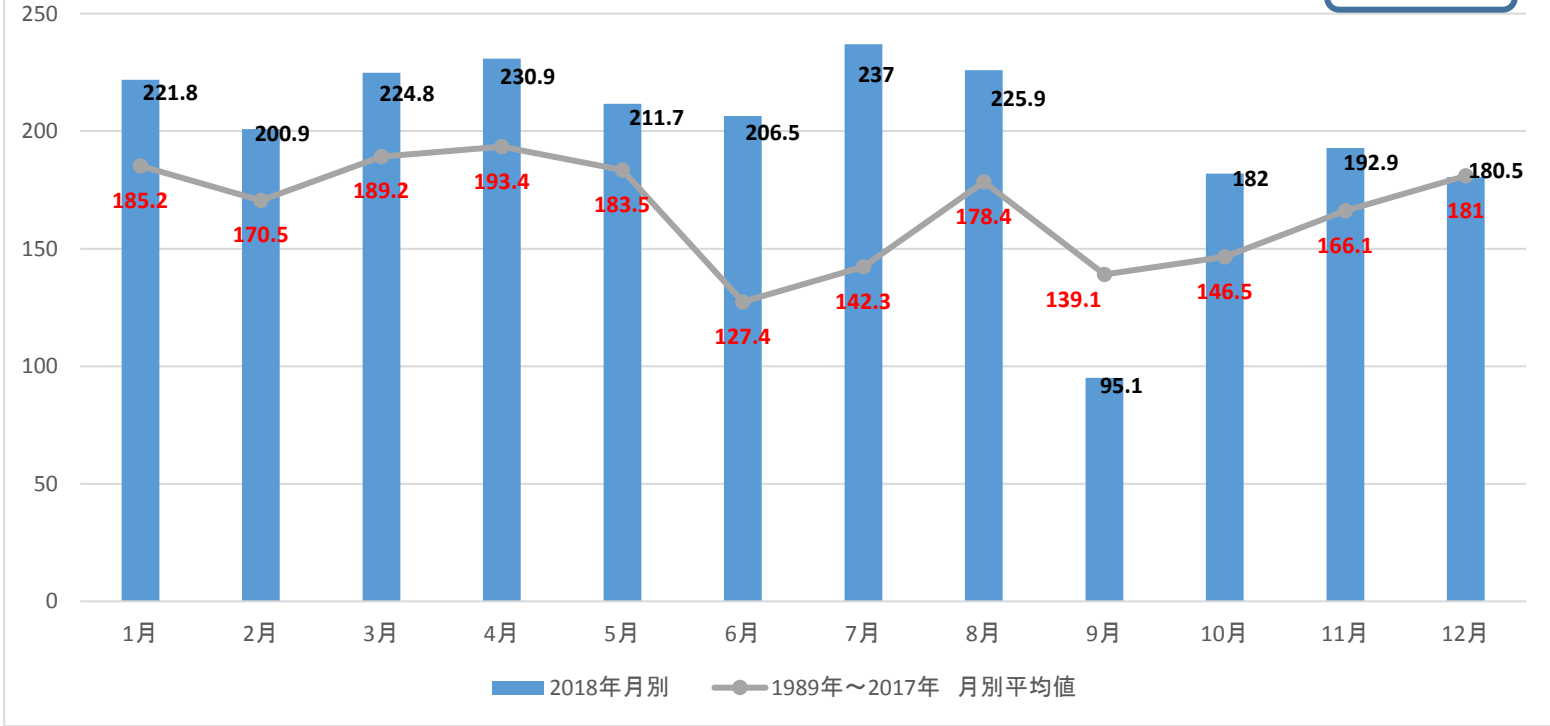

佐久市の月別日照時間の推移(2018年)

2018年

※ 各月の平均値は、月毎単純平均のため、合計の数値とは一致しません。