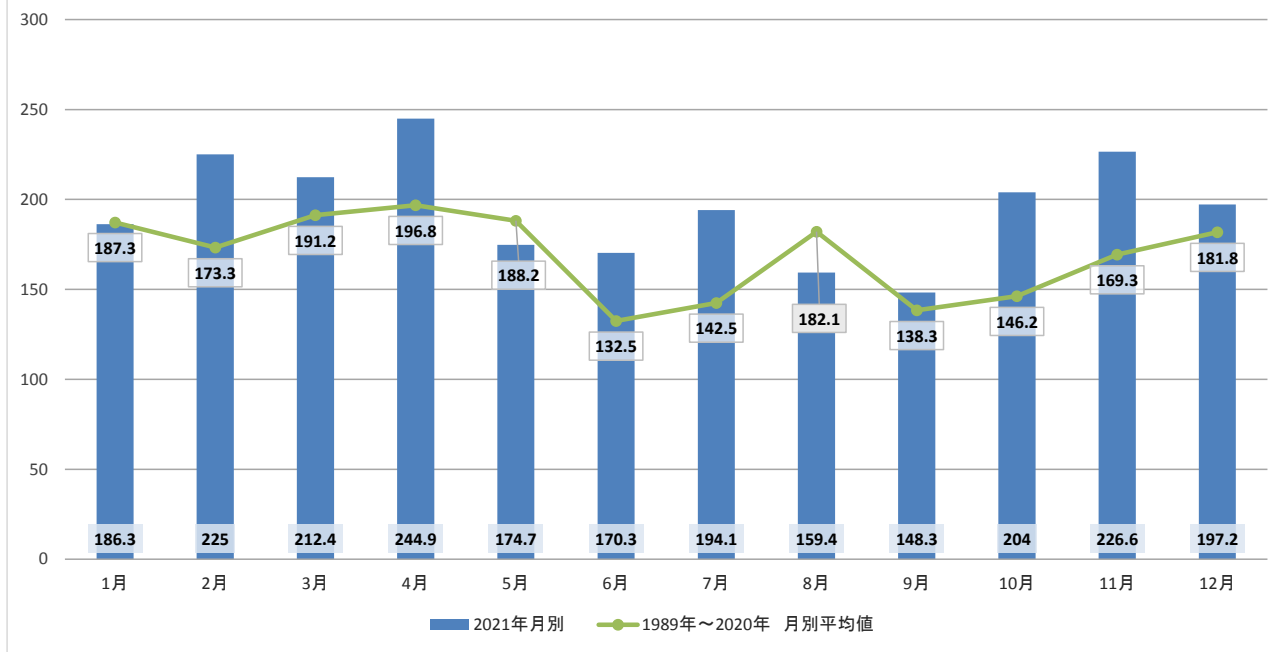

佐久市の月別日照時間の推移(2021年)

※ 各月の平均値は、月毎単純平均のため、合計の数値とは一致しません。