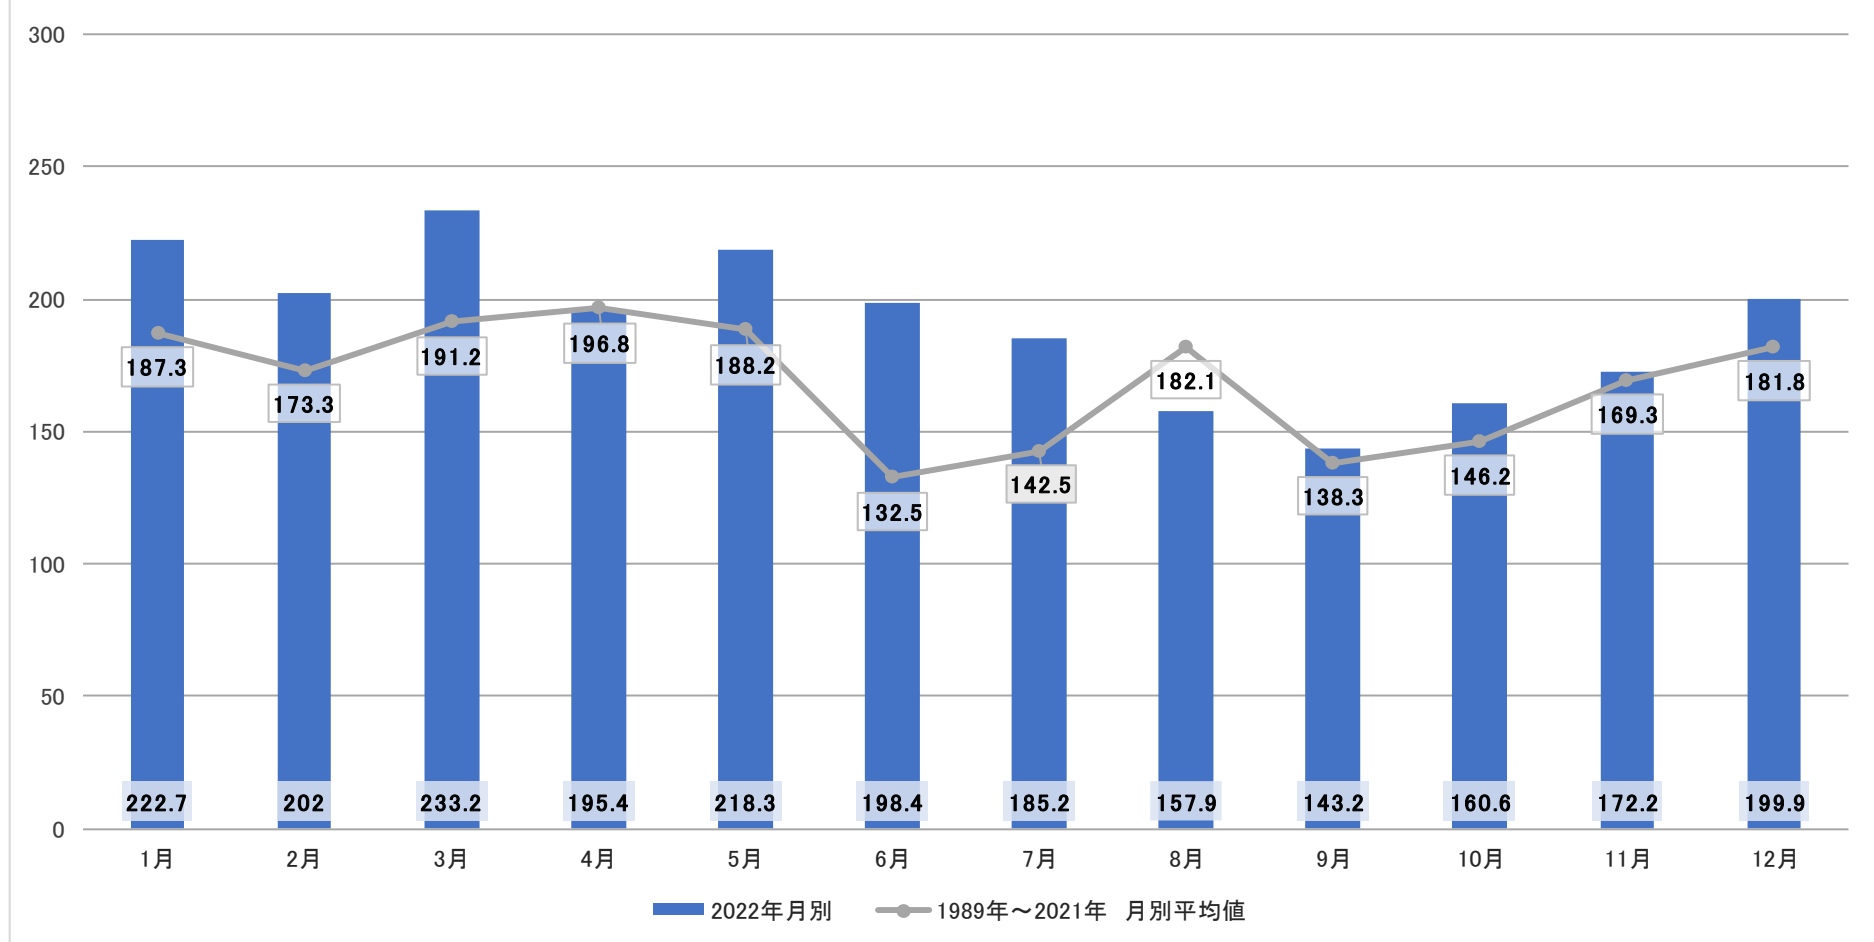

佐久市の月別日照時間の推移(2022年)

※ 各月の平均値は、月毎単純平均のため、合計の数値とは一致しません。