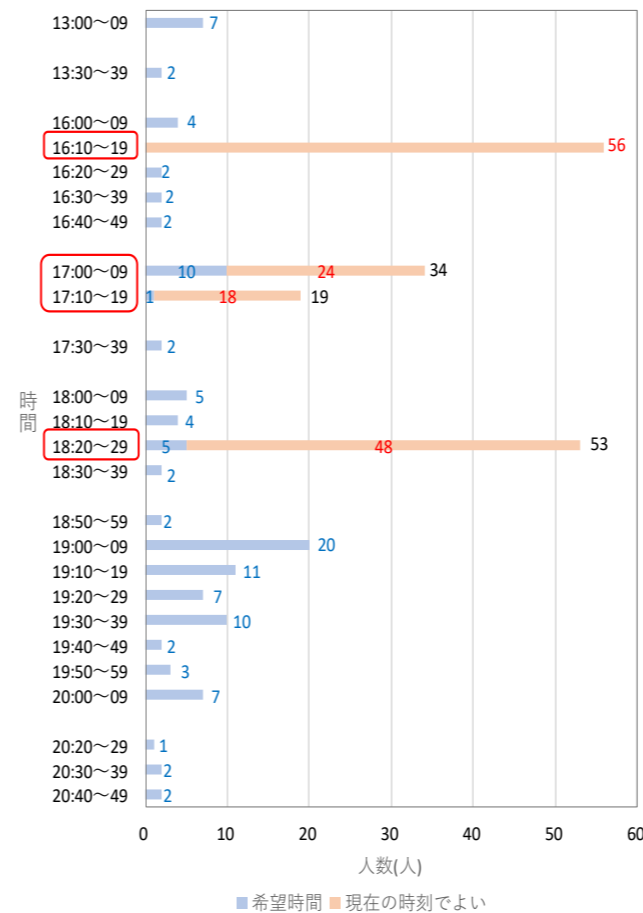

(2) 【中仙道線】学校出発希望時間

増便対応時刻

停留所名	時刻				
	希望	現在	希望	現在	希望
中込駅	7:23	15:53	16:48	18:01	19:10
佐久市役所	7:28	15:58	16:53	18:06	19:15
佐久医療センター	7:33	16:03	16:58	18:11	19:20
岩村田	7:40	16:10	17:05	18:18	19:27
岩村田駅前	7:42	16:12	17:07	18:20	19:29
浅間総合病院	7:45	16:15	17:10	18:23	19:32
佐久平駅	7:51	16:21	17:16	18:29	19:38
市民交流ひろば前	7:52	16:22	17:17	18:30	19:39
赤岩	7:54	16:24	17:19	18:32	19:41
瓜生坂	8:11	16:41	17:38	18:49	19:58
望月バスターミナル	8:14	16:44	17:43	18:52	20:01
支所入口	8:15	16:45	17:44	18:53	20:02
日赤病院入口	8:16	16:46	17:45	18:54	20:03
東信免許センター	8:18	—	—	—	—
御桐谷西	—	16:47	17:46	18:55	20:04
旧小学校前	8:20	16:48	17:47	18:56	20:05
観音寺入口	8:21	16:49	17:48	18:57	20:06
茂田井入口	8:22	16:50	17:49	18:58	20:07
茂田井中央	8:23	16:51	17:50	18:59	20:08
寺前	8:24	16:52	17:51	19:00	20:09
茂田井上	8:25	16:53	17:52	19:01	20:10
古町口	8:27	16:55	17:54	19:03	20:12
芦田	8:28	16:56	17:55	19:04	20:13
立科町役場前	8:29	16:59	17:58	19:07	20:16
蓼科高校	8:35	—	—	—	—