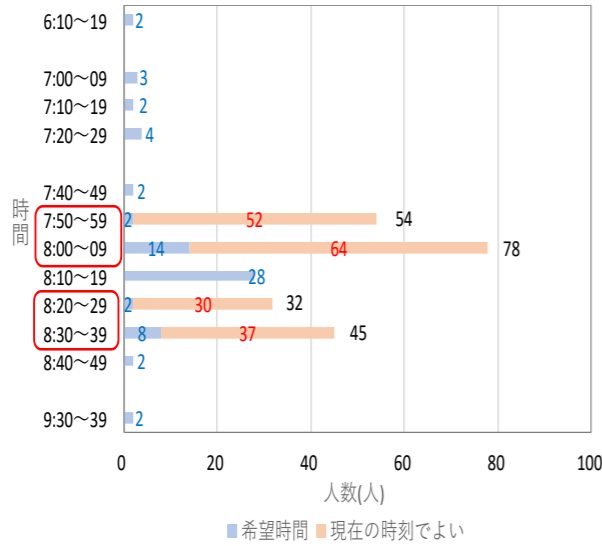

時刻表

(1) 【中仙道線】学校到着希望時間

※ 学校最寄りの停留所

高校名	停留所名
岩村田高校	浅間総合病院
佐久平総合技術高校 (浅間キャンパス)	岩村田駅前
佐久長聖高校	岩村田駅前

停留所名	時刻				冬季		夏季	
	希望	現在	希望	現在	希望	現在	希望	現在
中込駅方面行								
蓼科高校	—	—	15:48	—	18:34	18:56	—	—
立科町役場前	7:10	7:37	15:54	17:10	18:40	19:02	—	—
芦田	7:11	7:38	15:55	17:11	18:41	19:03	—	—
古町口	7:12	7:39	15:56	17:12	18:42	19:04	—	—
茂田井上	7:13	7:40	15:57	17:13	18:43	19:05	—	—
寺前	7:14	7:41	15:58	17:14	18:44	19:06	—	—
茂田井中央	7:15	7:42	15:59	17:15	18:45	19:07	—	—
茂田井入口	7:16	7:43	16:00	17:16	18:46	19:08	—	—
観音寺入口	7:17	7:44	16:01	17:17	18:47	19:09	—	—
旧小学校前	7:18	7:45	16:02	17:18	18:48	19:10	—	—
御桐谷西	7:19	—	16:03	17:19	18:49	19:11	—	—
東信免許センター	—	7:50	—	—	—	—	—	—
日赤病院入口	7:20	7:51	16:04	17:20	18:50	19:12	—	—
支所入口	7:21	7:52	16:05	17:21	18:51	19:13	—	—
望月バスターミナル	7:26	7:55	16:10	17:26	18:56	19:18	—	—
瓜生坂	7:28	7:57	16:12	17:28	18:58	19:20	—	—
赤岩	7:47	8:16	16:29	17:45	19:15	19:37	—	—
市民交流ひろば前	7:48	8:17	16:30	17:46	19:16	19:38	—	—
佐久平駅	7:51	8:20	16:33	17:49	19:19	19:41	—	—
浅間総合病院前	7:59	8:28	16:39	17:55	19:25	19:47	—	—
岩村田駅前	8:02	8:31	16:42	17:58	19:28	19:50	—	—
岩村田	8:04	8:33	16:44	18:00	19:30	19:52	—	—
佐久医療センター	8:11	8:40	16:51	18:07	19:37	19:59	—	—
佐久市役所	8:16	8:45	16:56	18:12	19:42	20:04	—	—
中込駅	8:21	8:50	17:01	18:17	19:47	20:09	—	—
立科町役場方面行								
瓜生坂	8:11	16:41	17:38	18:49	19:58	—	—	—
望月バスターミナル	8:14	16:44	17:43	18:52	20:01	—	—	—
支所入口	8:15	16:45	17:44	18:53	20:02	—	—	—
日赤病院入口	8:16	16:46	17:45	18:54	20:03	—	—	—
東信免許センター	8:18	—	—	—	—	—	—	—
御桐谷西	—	16:47	17:46	18:55	20:04	—	—	—
旧小学校前	8:20	16:48	17:47	18:56	20:05	—	—	—
観音寺入口	8:21	16:49	17:48	18:57	20:06	—	—	—
茂田井入口	8:22	16:50	17:49	18:58	20:07	—	—	—
茂田井中央	8:23	16:51	17:50	18:59	20:08	—	—	—
寺前	8:24	16:52	17:51	19:00	20:09	—	—	—
茂田井上	8:25	16:53	17:52	19:01	20:10	—	—	—
古町口	8:27	16:55	17:54	19:03	20:12	—	—	—
芦田	8:28	16:56	17:55	19:04	20:13	—	—	—
立科町役場前	8:29	16:59	17:58	19:07	20:16	—	—	—
蓼科高校	8:35	—	—	—	—	—	—	—