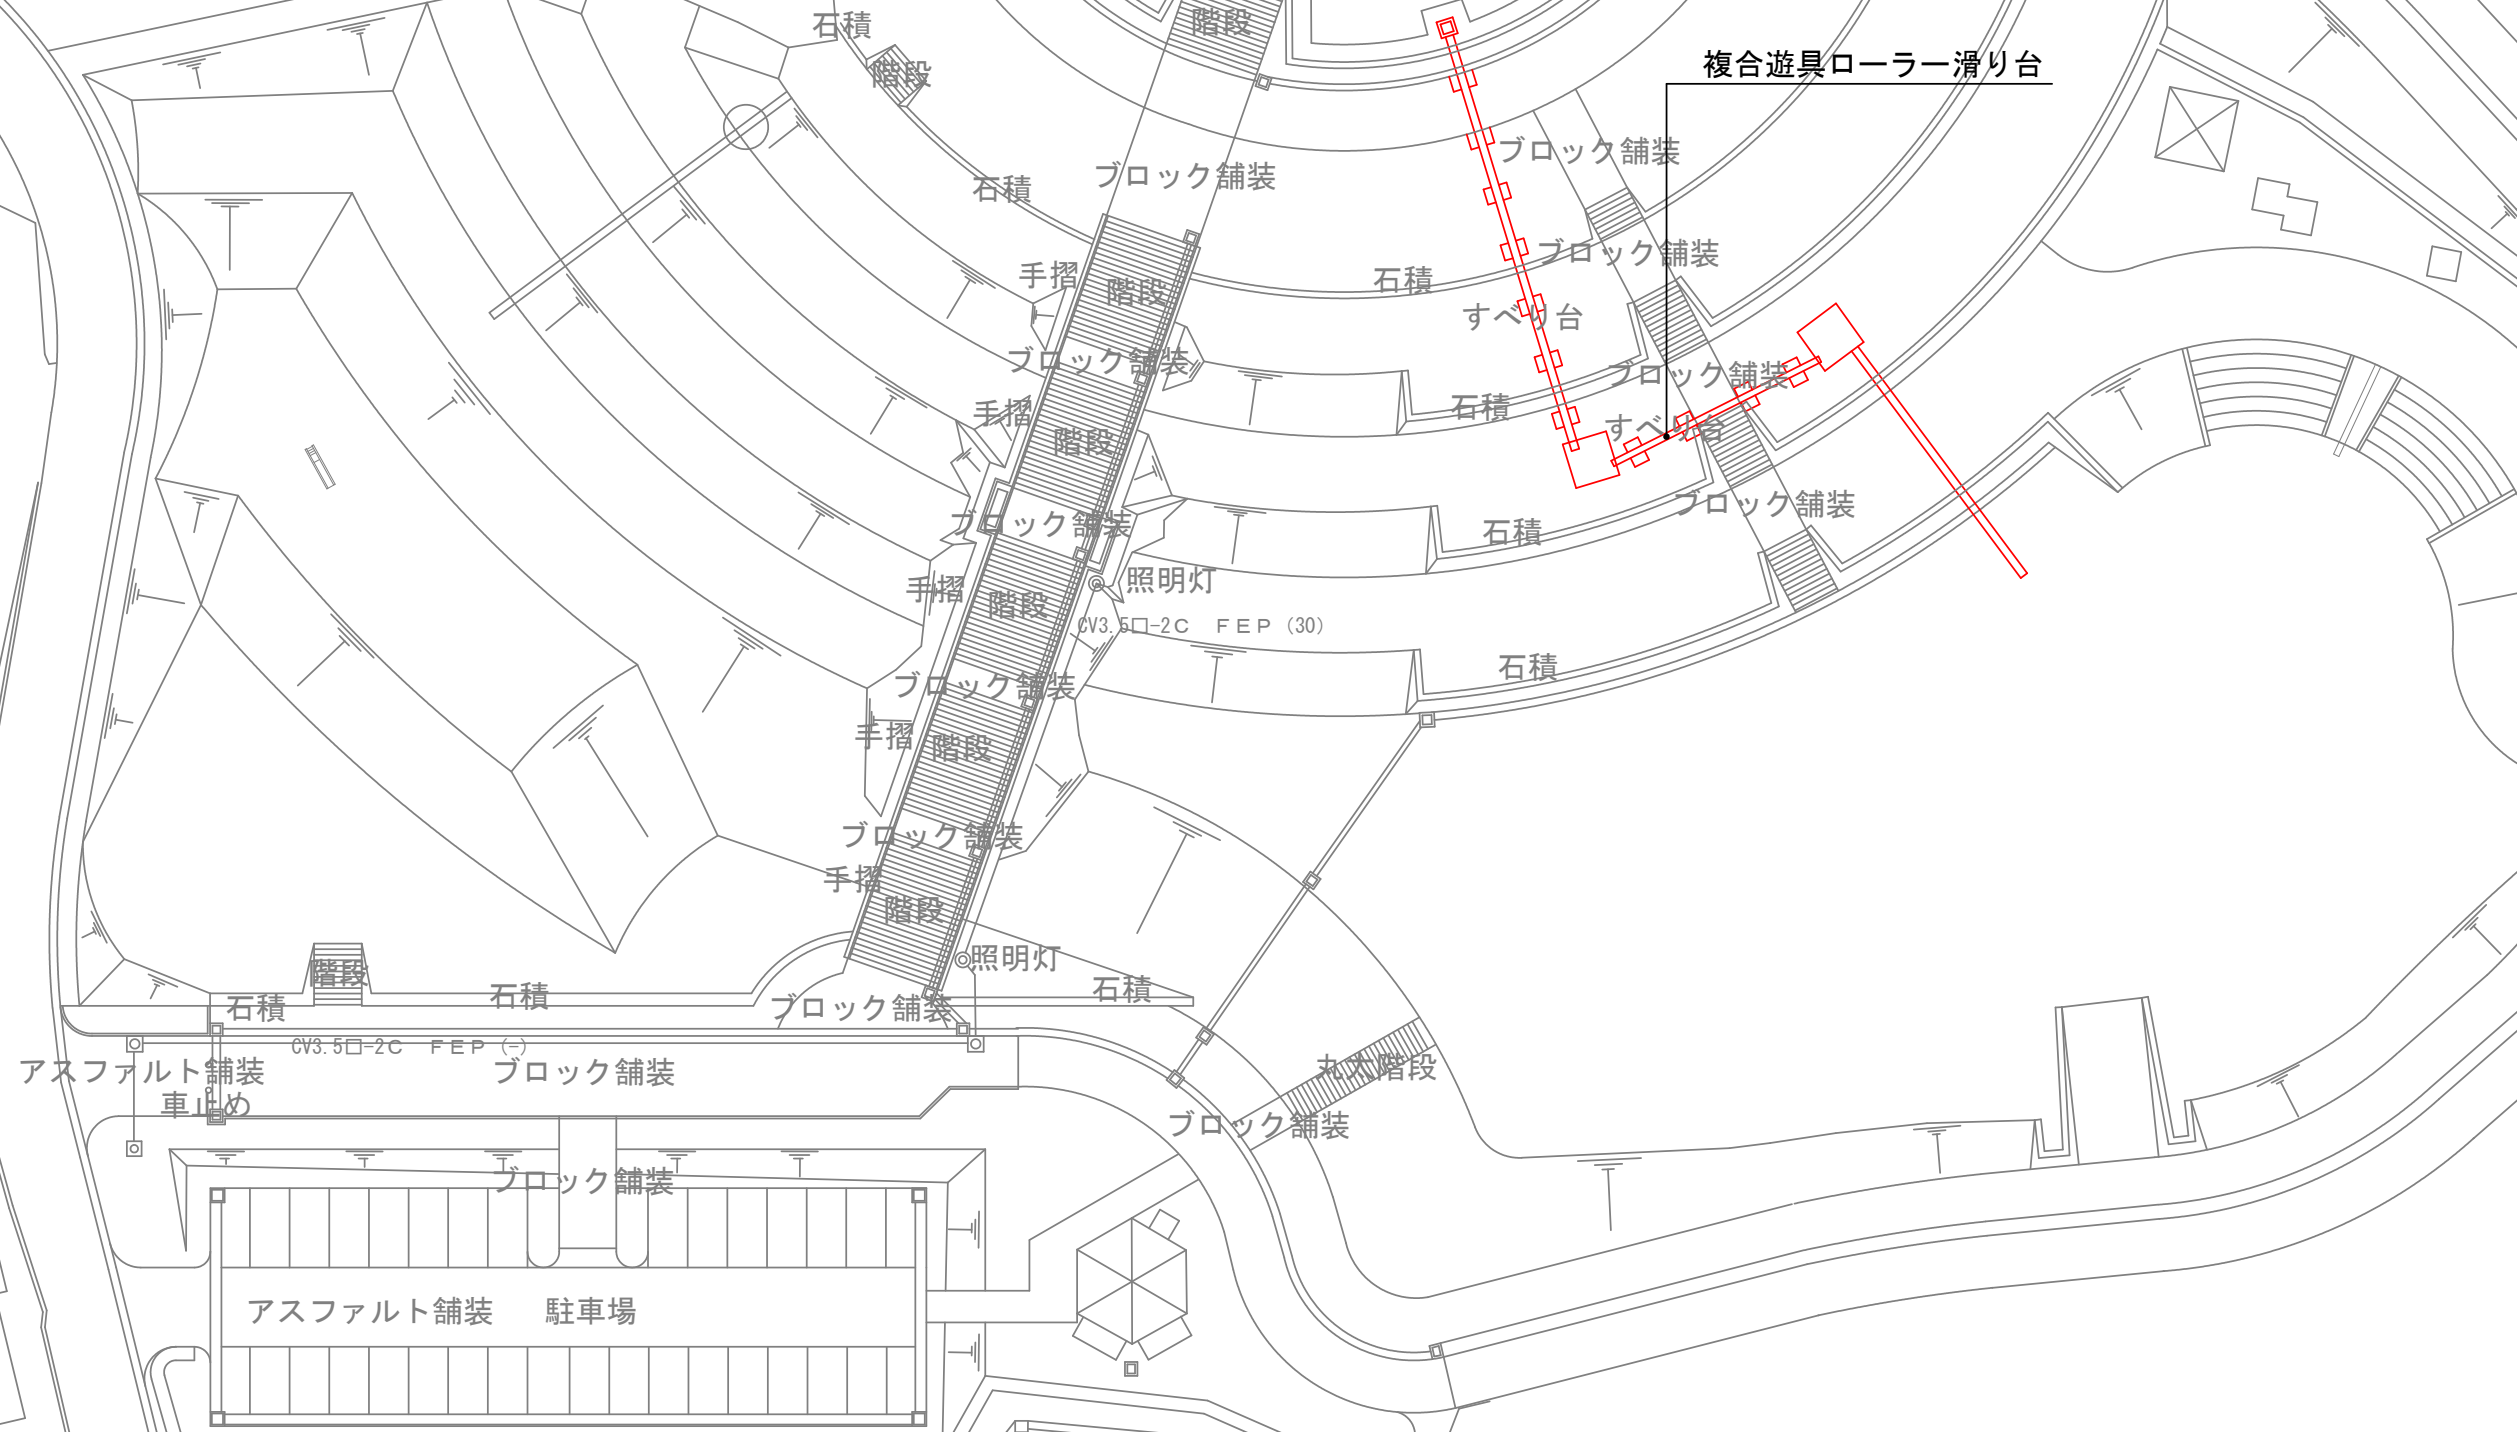

稲荷山公園

S=1:500

複合遊具ローラー滑り台

アスファルト舗装 車止め

アスファルト舗装 駐車場

丸丸階段
ブロック舗装

照明灯
CV3.5□-2C FEP (30)

照明灯