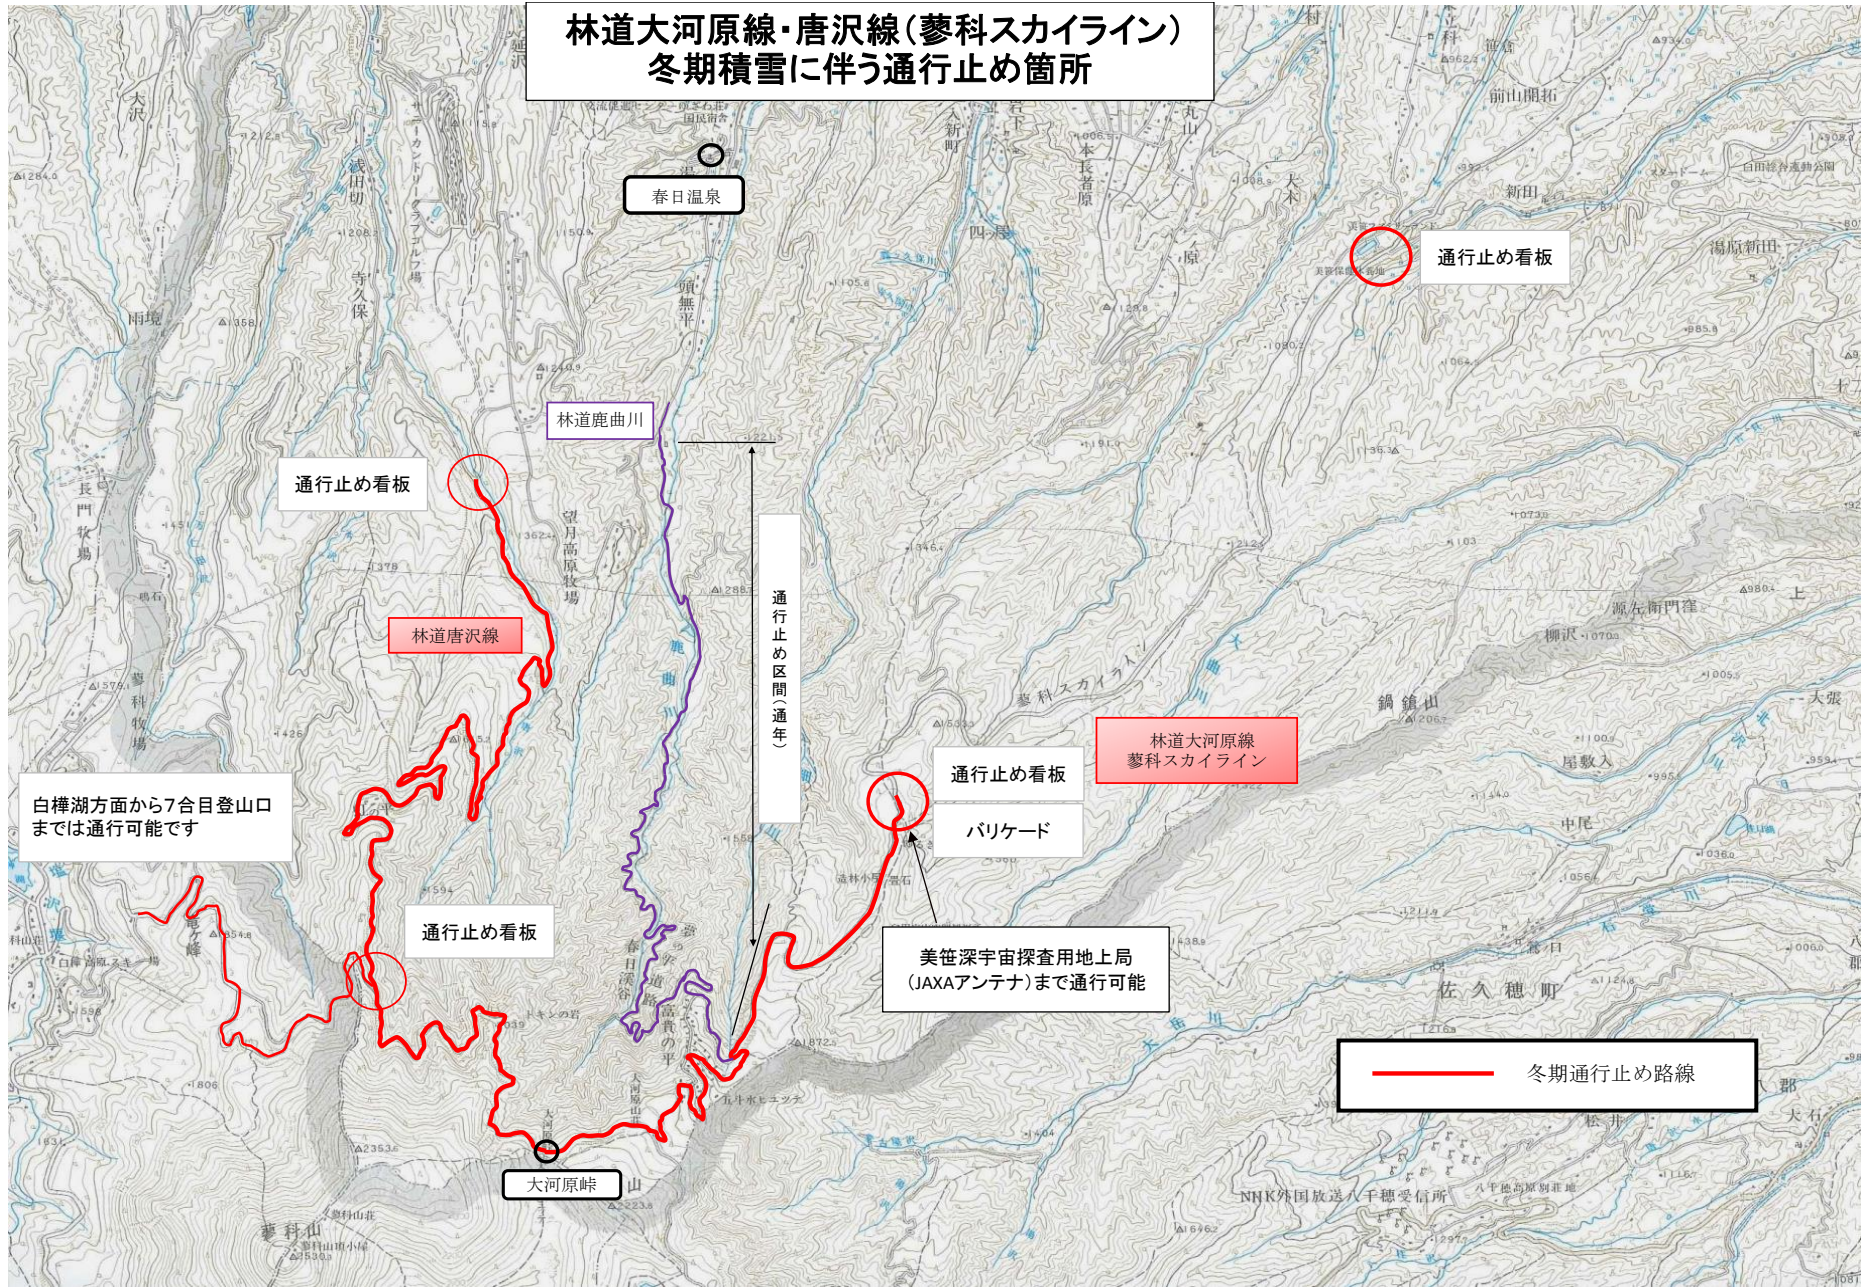

林道大河原線・唐沢線(蓼科スカイライン) 冬期積雪に伴う通行止め箇所

春日温泉

通行止め看板

通行止め看板

林道鹿曲川

林道唐沢線

通行止め区間(通年)

林道大河原線
蓼科スカイライン

通行止め看板

バリケード

美笹深宇宙探査用地上局
(JAXAアンテナ)まで通行可能

白樺湖方面から7合目登山口
までは通行可能です

通行止め看板

大河原峠

冬期通行止め路線