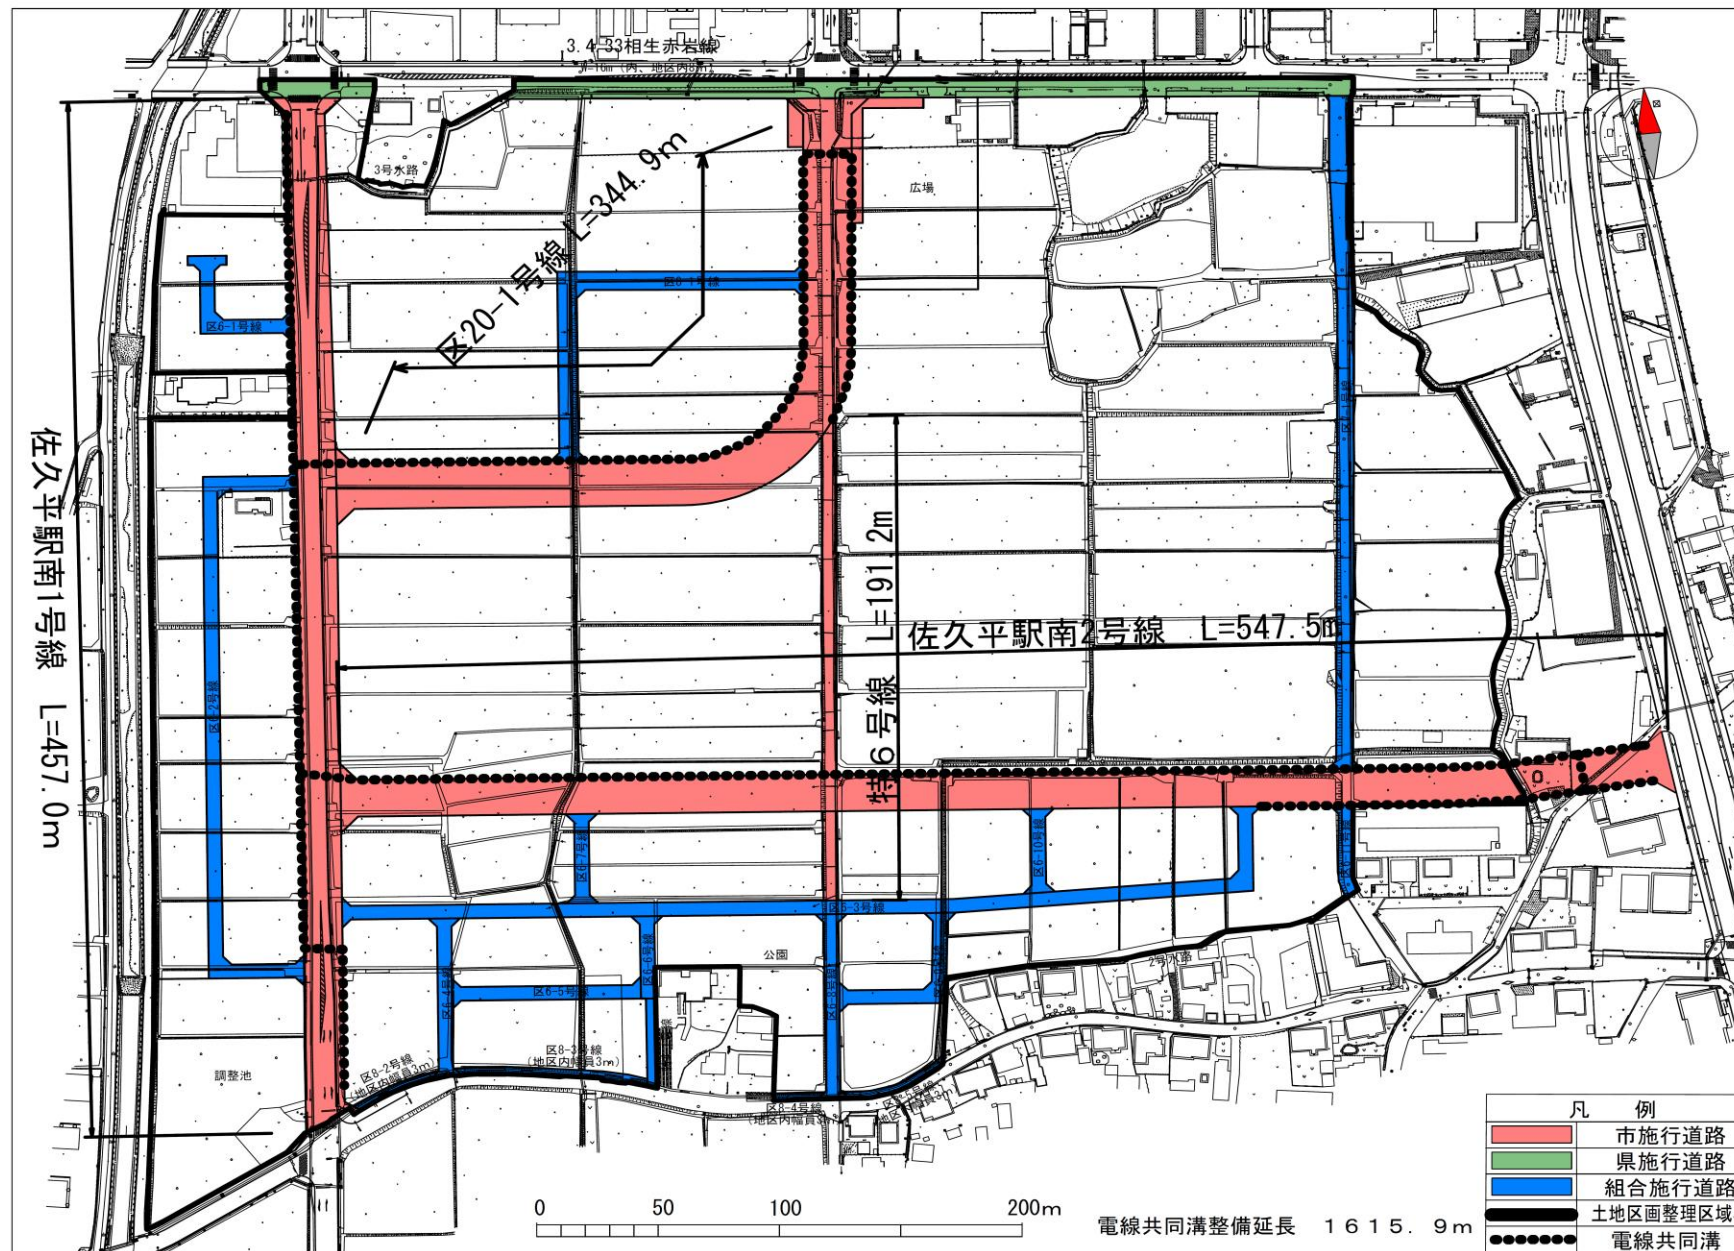

佐久平駅南土地区画整理事業 市施工道路事業 計画図

位置図

標準横断面図