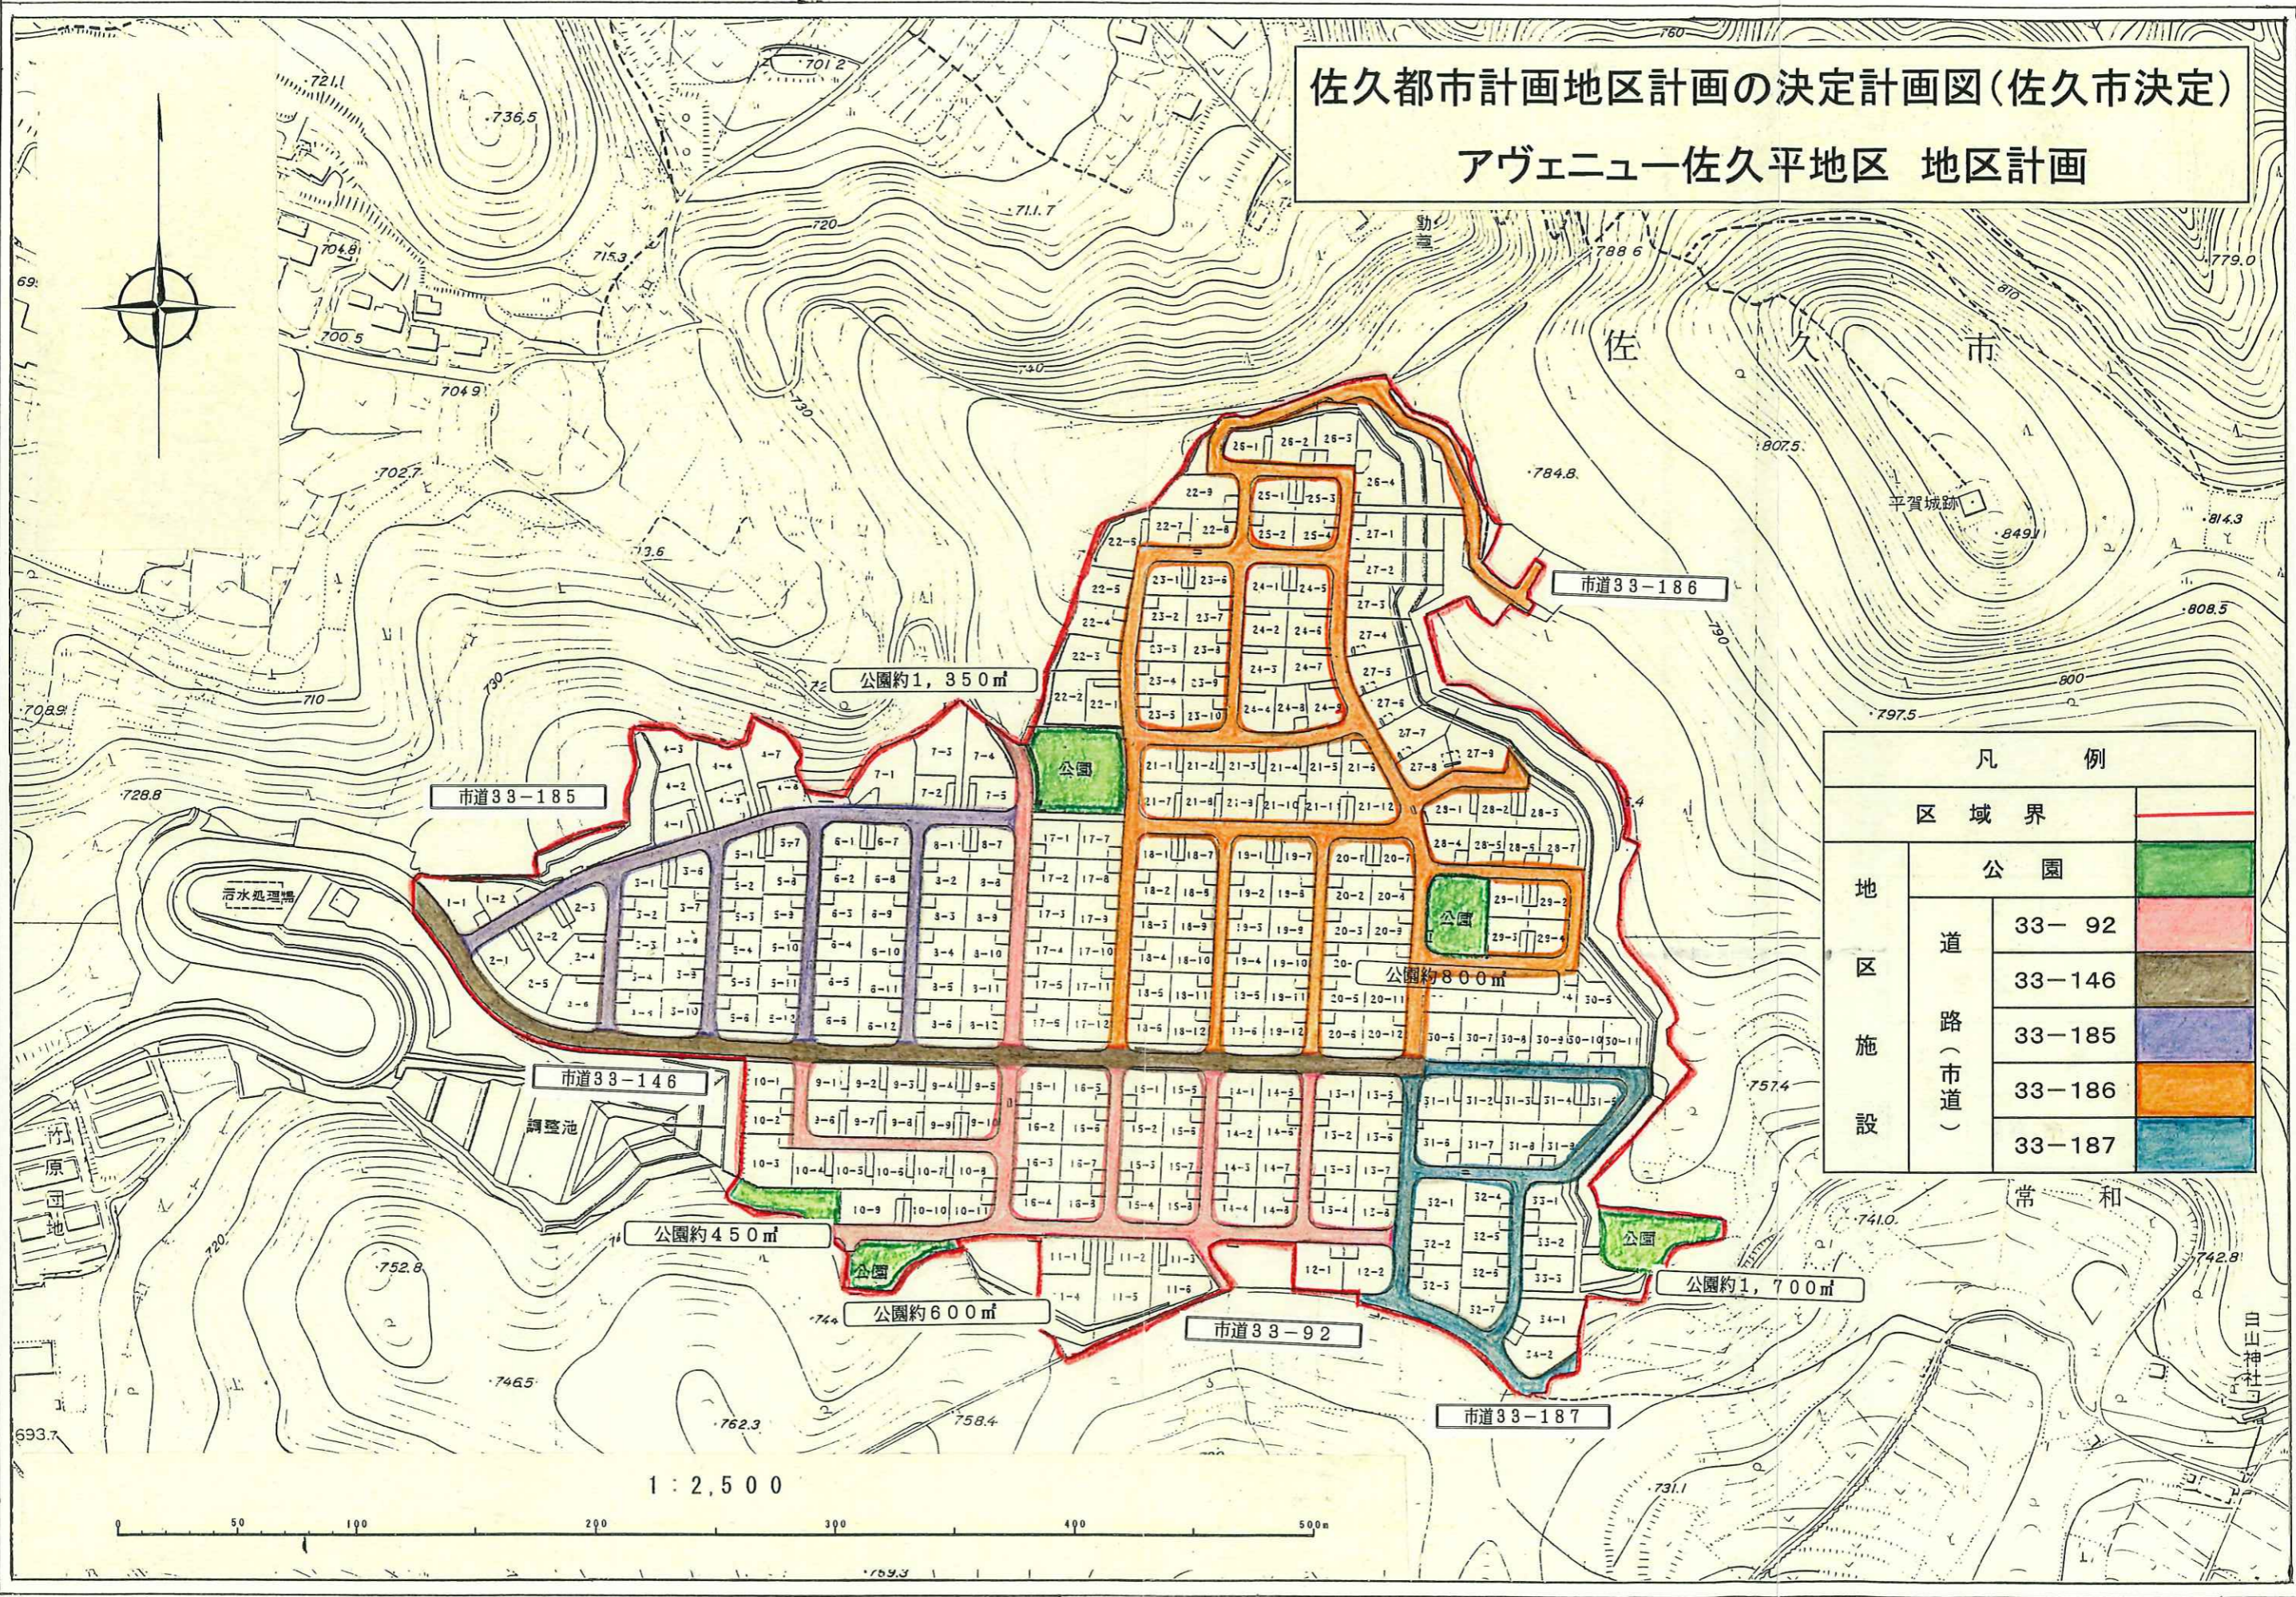

佐久都市計画地区計画の決定計画図(佐久市決定)
 アヴェニュー佐久平地区 地区計画

凡 例			
区域界			
地区施設	公園		
	道路(市道)	33-92	
		33-146	
		33-185	
		33-186	
	33-187		

1 : 2,500