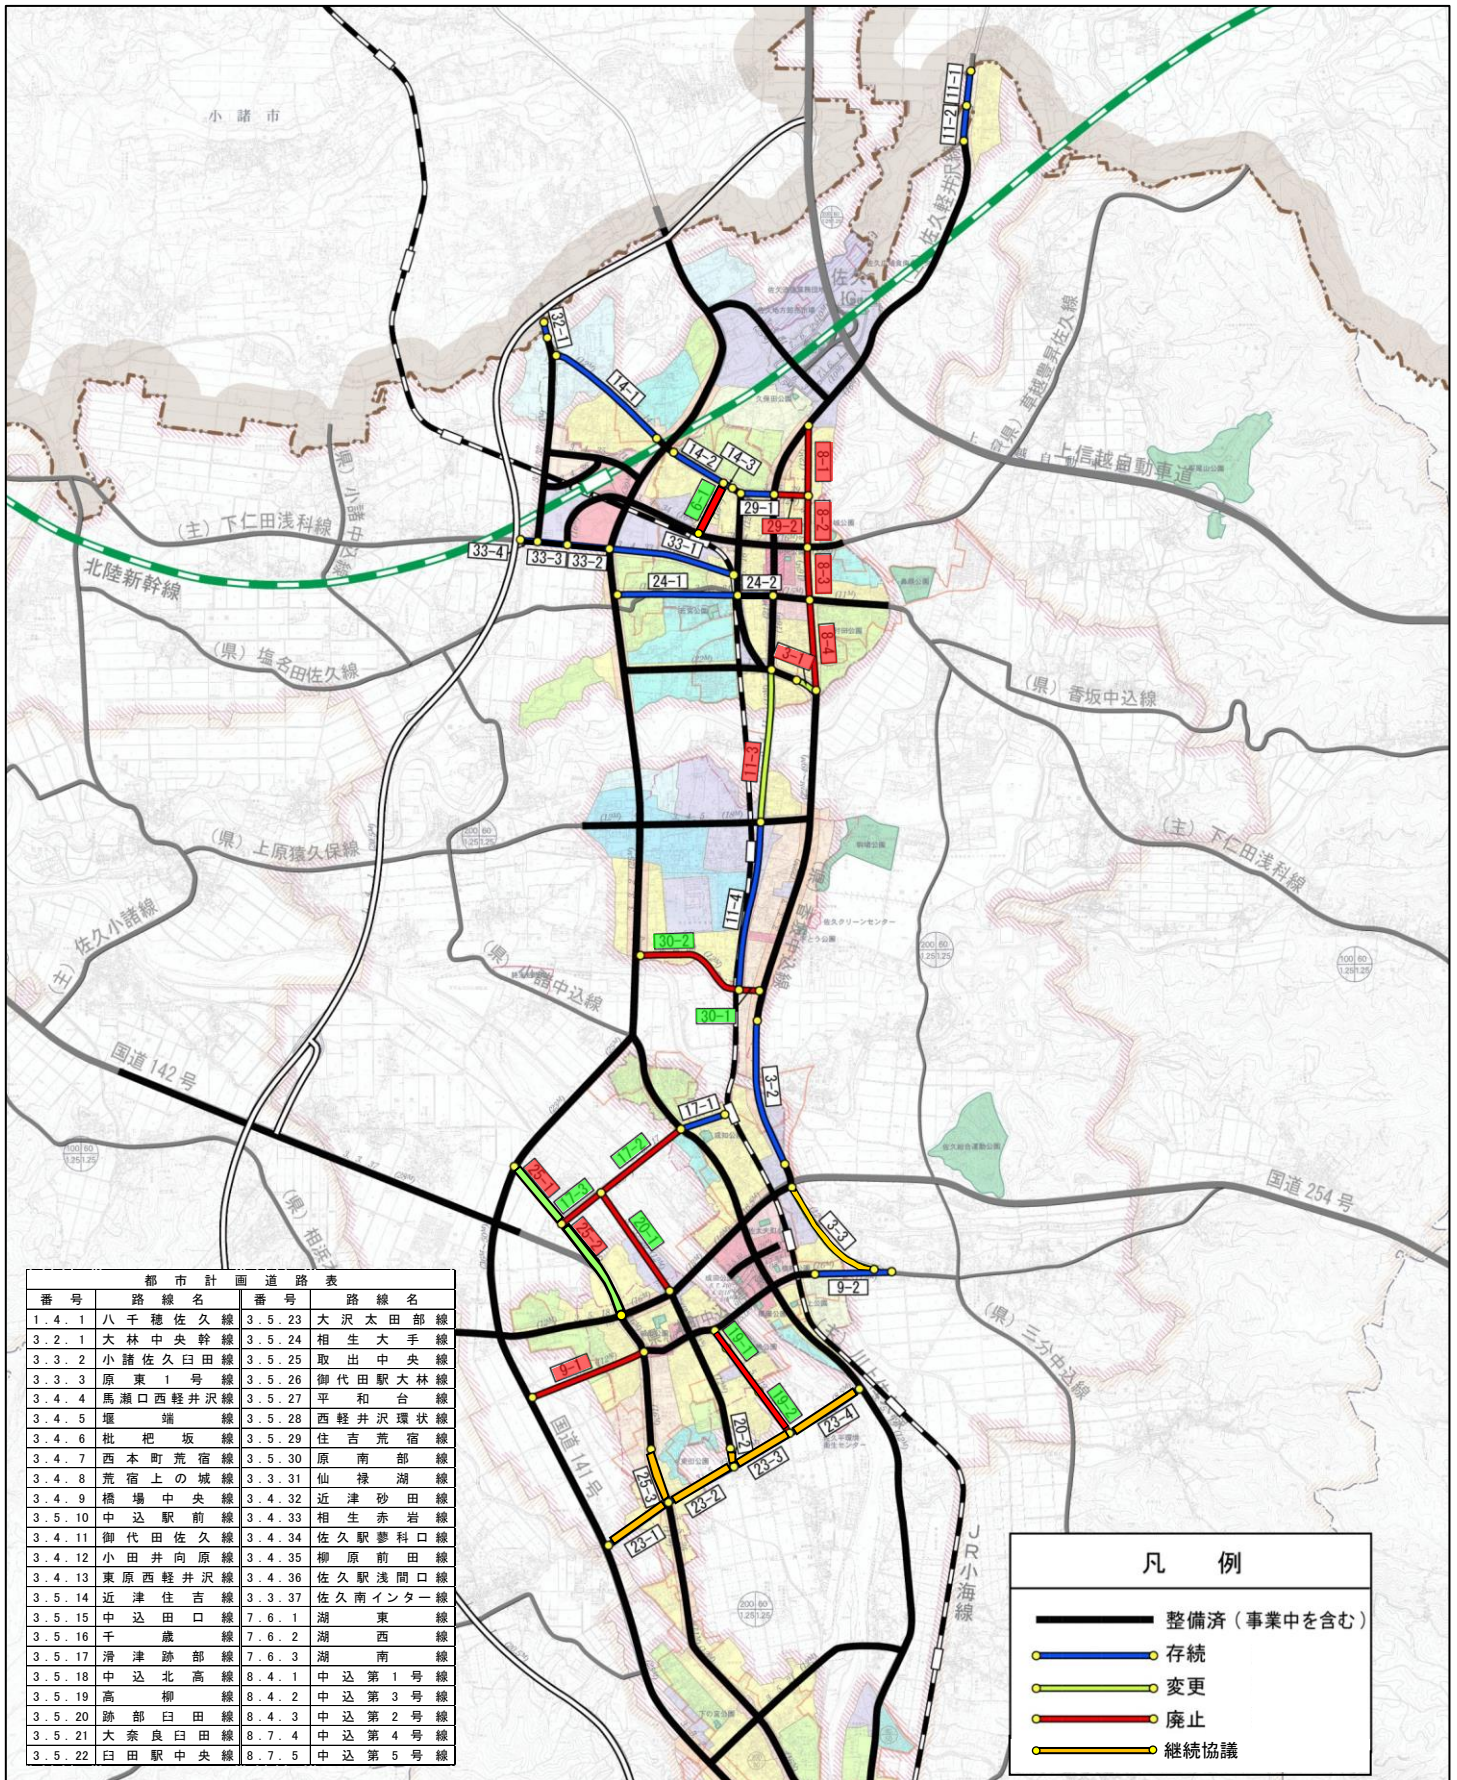

佐久都市計画道路見直し路線箇所図

■ : 平成29年度都市計画決定路線

■ : 平成30年度都市計画決定予定路線