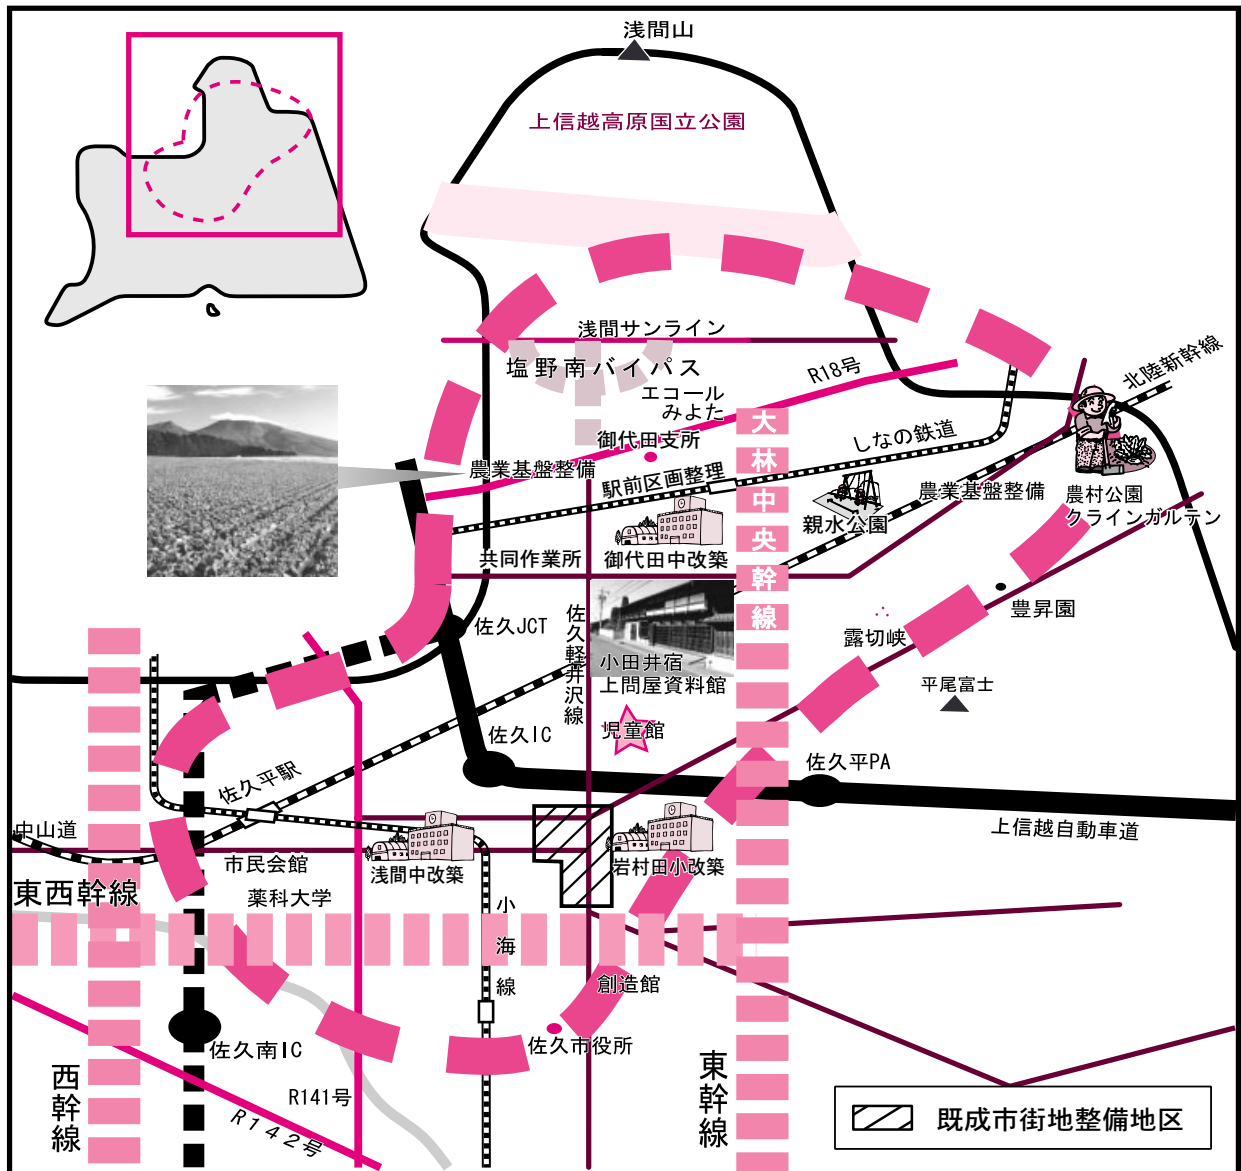

新市建設計画構想原案

～中間報告のポイント・ゾーン編～

「叡智と情熱が結ぶ、21世紀の新たな文化発祥都市」を目指して

新市は5つのゾーンを設定し、その地域の個性を活かした
テーマによるまちづくりを進めます。

「まちの絆」と「ひとの絆」を基本にテーマの実現を図ります。

北部ゾーン(交通・創造文化・産業ゾーン)

高速交通網の結節点を活かし、他地域への戦略拠点の核として都市基盤整備を進めます。
商工業の振興、高原野菜産地の農業基盤の整備により、地域経済基盤の確立を図ります。
新市市民会館・高等教育機関などを中心に、教育文化交流の環境整備を進めます。

主な事業

- ・ 幹線道路の整備 (大林中央幹線・塩野南バイパス)
- ・ 土地区画整理事業の推進 (御代田駅前・近津)
- ・ 小・中学校の整備 (岩村田小・浅間中・御代田中)
- ・ 新市市民会館の建設
- ・ 薬科大学の設置
- ・ 児童館、保育所の整備
- ・ 畑地総合整備
- ・ 小田井宿資料館
- ・ 親水公園
- ・ 共同作業所の整備
- ・ 農村公園クラインガルテン整備
- ・ 公営住宅の整備