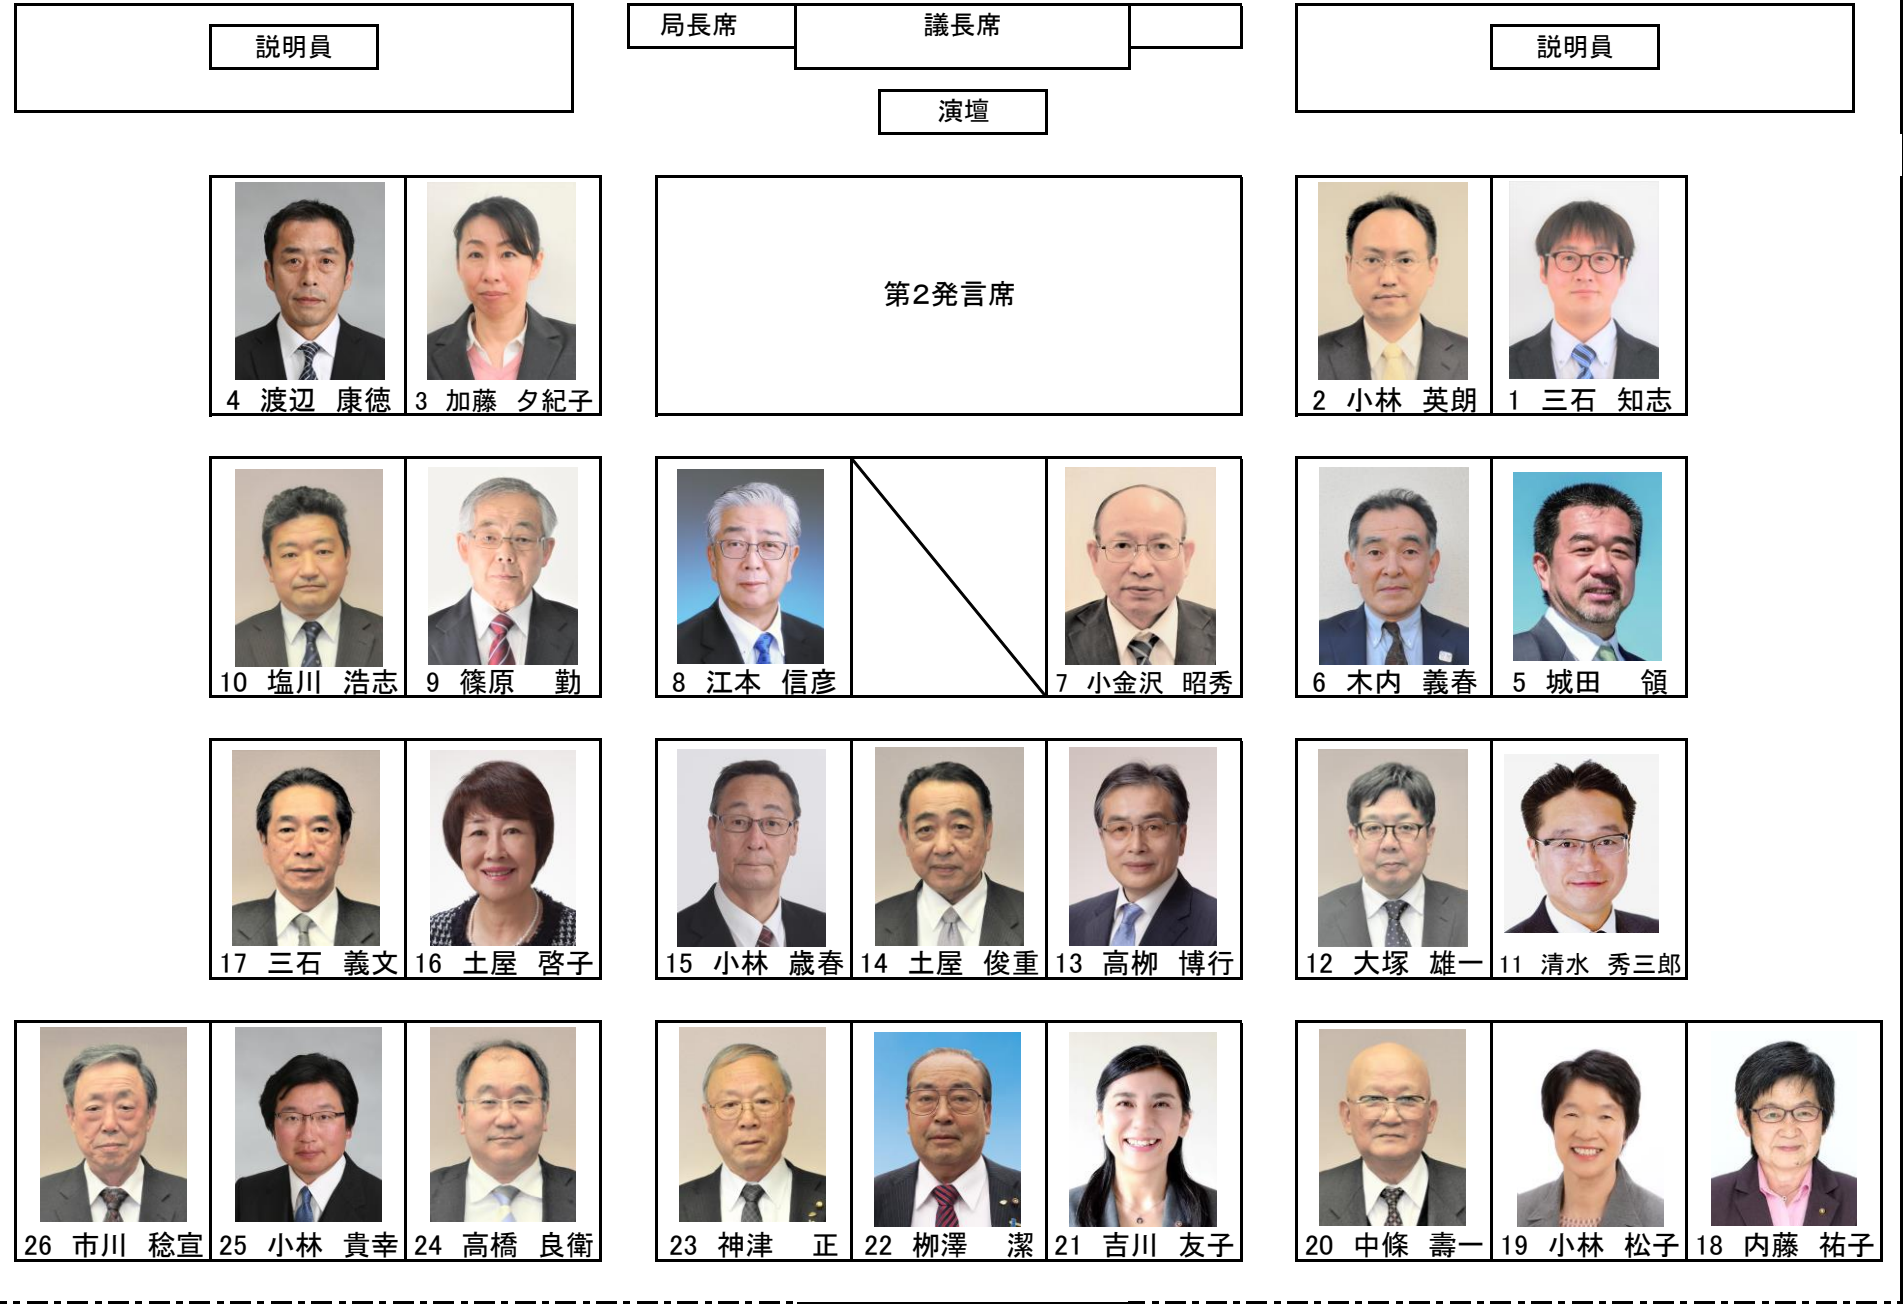

議場 配置図

傍聴席

出入口