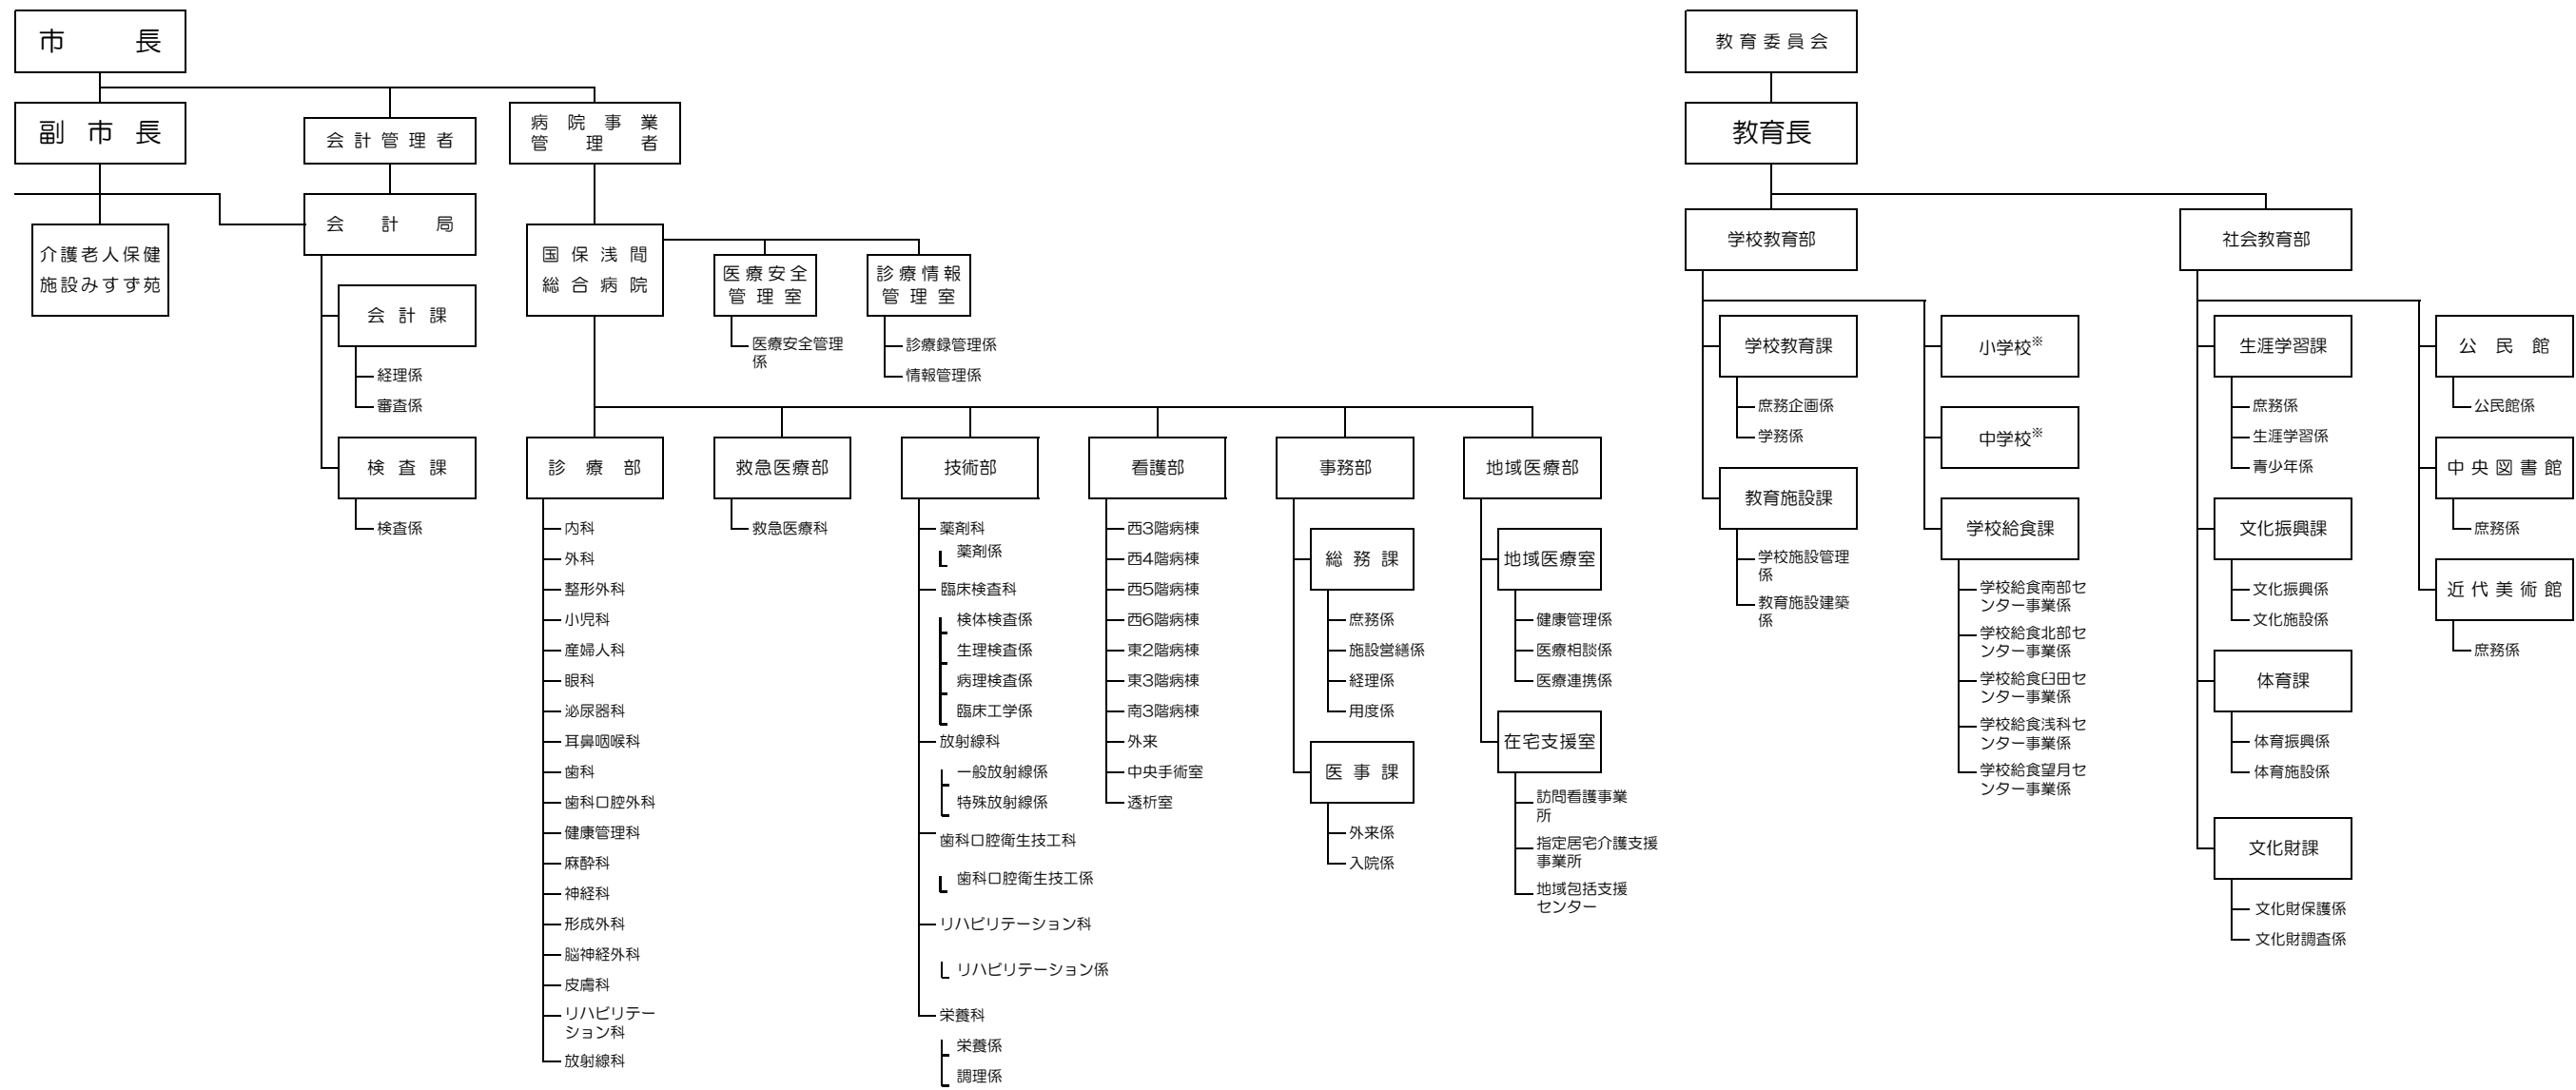

平成23年度 佐久市機構図

- *保育所 (Nursery)**
- 岩村田保育園 (Iwakuradama)
 - 中込第一保育園 (Nakago 1st)
 - 中込第二保育園 (Nakago 2nd)
 - 平賀保育園 (Hiraga)
 - 内山保育園 (Uchiyama)
 - 泉保育園 (Izumi)
 - 大沢保育園 (Ohsawa)
 - 中佐都保育園 (Nakashodou)
 - 高瀬保育園 (Takase)
 - 平根保育園 (Hirane)
 - 東保育園 (Higashi)
 - 切原保育園 (Kiharano)
 - 青沼保育園 (Aonuma)
 - 田口保育園 (Taguchi)
 - あさしな保育園 (Asashina)
 - 望月保育園 (Nozaki)
 - 春日保育園 (Haruharu)
 - 協和保育園 (Kwaiga)
 - 布施保育園 (Fushi)

- *小学校 (Elementary School)**
- 岩村田小学校 (Iwakuradama)
 - 平根小学校 (Hirane)
 - 中佐都小学校 (Nakashodou)
 - 高瀬小学校 (Takase)
 - 野沢小学校 (Nozaki)
 - 泉小学校 (Izumi)
 - 岸野小学校 (Kishino)
 - 中込小学校 (Nakago)
 - 佐久城山小学校 (Sakurajima)
 - 東小学校 (Higashi)
 - 臼田小学校 (Utsunomiya)
 - 田口小学校 (Taguchi)
 - 切原小学校 (Kiharano)
 - 青沼小学校 (Aonuma)
 - 浅科小学校 (Asahi)
 - 望月小学校 (Nozaki)