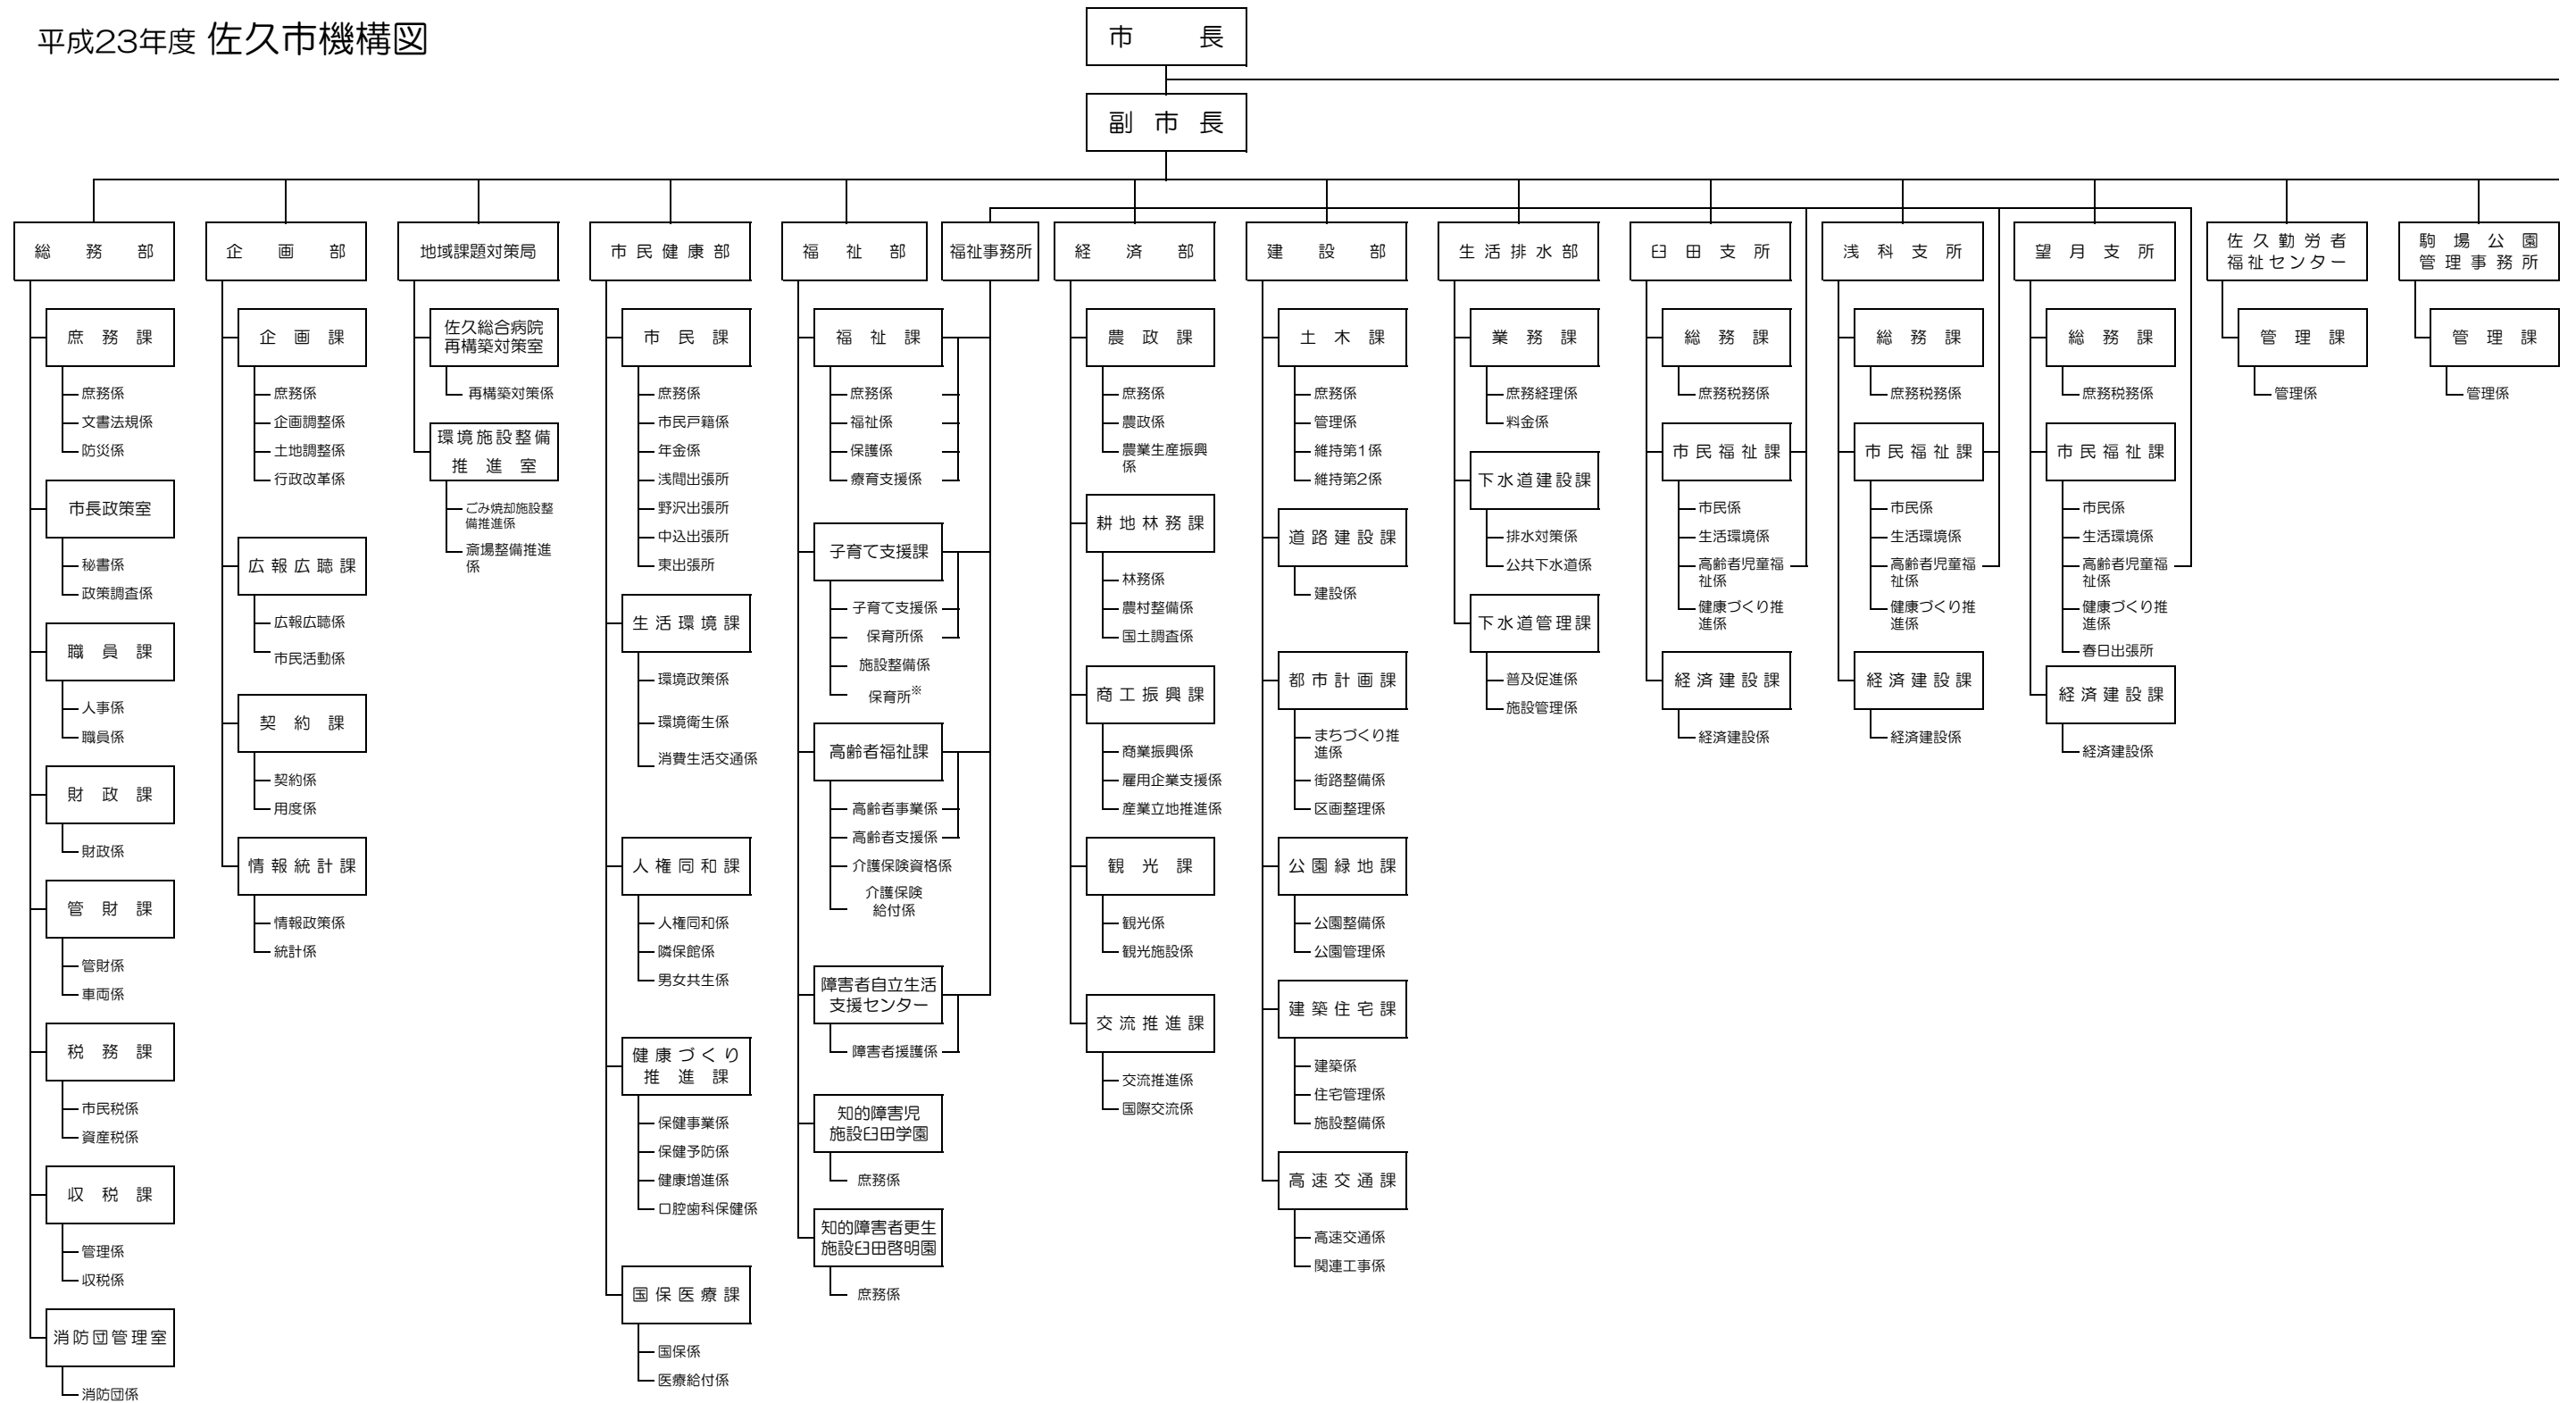

平成23年度 佐久市機構図

- *保育所 (Nursery)**
- 岩村田保育園 (Iwakuradama)
 - 中込第一保育園 (Nakago 1st)
 - 中込第二保育園 (Nakago 2nd)
 - 平賀保育園 (Hiraga)
 - 内山保育園 (Uchiyama)
 - 泉保育園 (Izumi)
 - 大沢保育園 (Ohsawa)
 - 中佐都保育園 (Nakashodou)
 - 高瀬保育園 (Takase)
 - 平根保育園 (Hirane)
 - 東保育園 (Higashi)
 - 切原保育園 (Kiharano)
 - 青沼保育園 (Aonuma)
 - 田口保育園 (Taguchi)
 - あさしな保育園 (Asashina)
 - 望月保育園 (Nozaki)
 - 春日保育園 (Haruharu)
 - 協和保育園 (Kwaiga)
 - 布施保育園 (Fushi)

- *小学校 (Elementary School)**
- 岩村田小学校 (Iwakuradama)
 - 平根小学校 (Hirane)
 - 中佐都小学校 (Nakashodou)
 - 高瀬小学校 (Takase)
 - 野沢小学校 (Nozaki)
 - 泉小学校 (Izumi)
 - 岸野小学校 (Kishino)
 - 中込小学校 (Nakago)
 - 佐久城山小学校 (Sakurajima)
 - 東小学校 (Higashi)
 - 臼田小学校 (Utsunomiya)
 - 田口小学校 (Taguchi)
 - 切原小学校 (Kiharano)
 - 青沼小学校 (Aonuma)
 - 浅科小学校 (Asahi)
 - 望月小学校 (Nozaki)