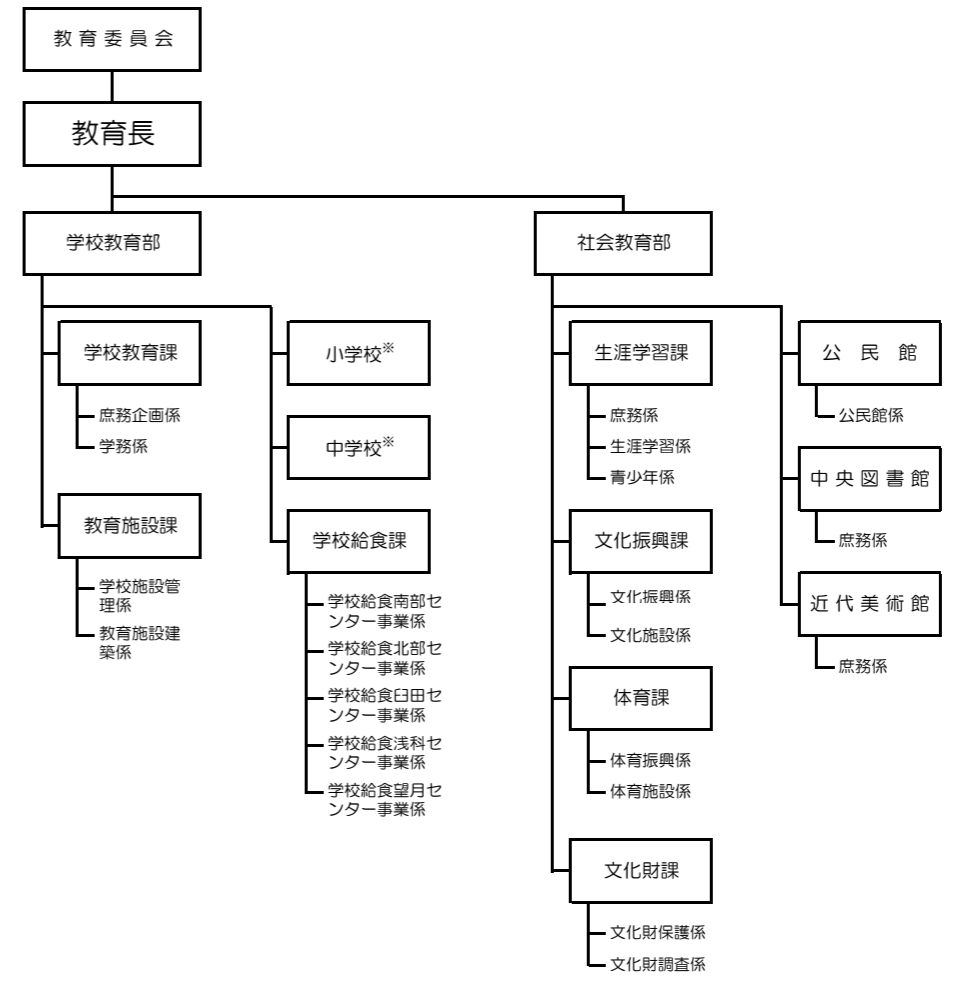

平成24年度 組織機構図

市長
副市長

- *保育所**
 - 岩村田保育園
 - 中込第一保育園
 - 中込第二保育園
 - 平賀保育園
 - 内山保育園
 - 泉保育園
 - 大沢保育園
 - 中佐都保育園
 - 高瀬保育園
 - 平根保育園
 - 東保育園
 - 切原保育園
 - 青沼保育園
 - 田口保育園
 - あさしな保育園
 - 望月保育園
 - 春日保育園
 - 協和保育園
 - 布施保育園
- *小学校**
 - 岩村田小学校
 - 平根小学校
 - 中佐都小学校
 - 高瀬小学校
 - 野沢小学校
 - 泉小学校
 - 岸野小学校
 - 中込小学校
 - 佐久城山小学校
 - 東小学校
 - 臼田小学校
 - 田口小学校
 - 切原小学校
 - 青沼小学校
 - 浅科小学校
 - 望月小学校
- *中学校**
 - 浅間中学校
 - 野沢中学校
 - 中込中学校
 - 東中学校
 - 臼田中学校
 - 浅科中学校
 - 望月中学校