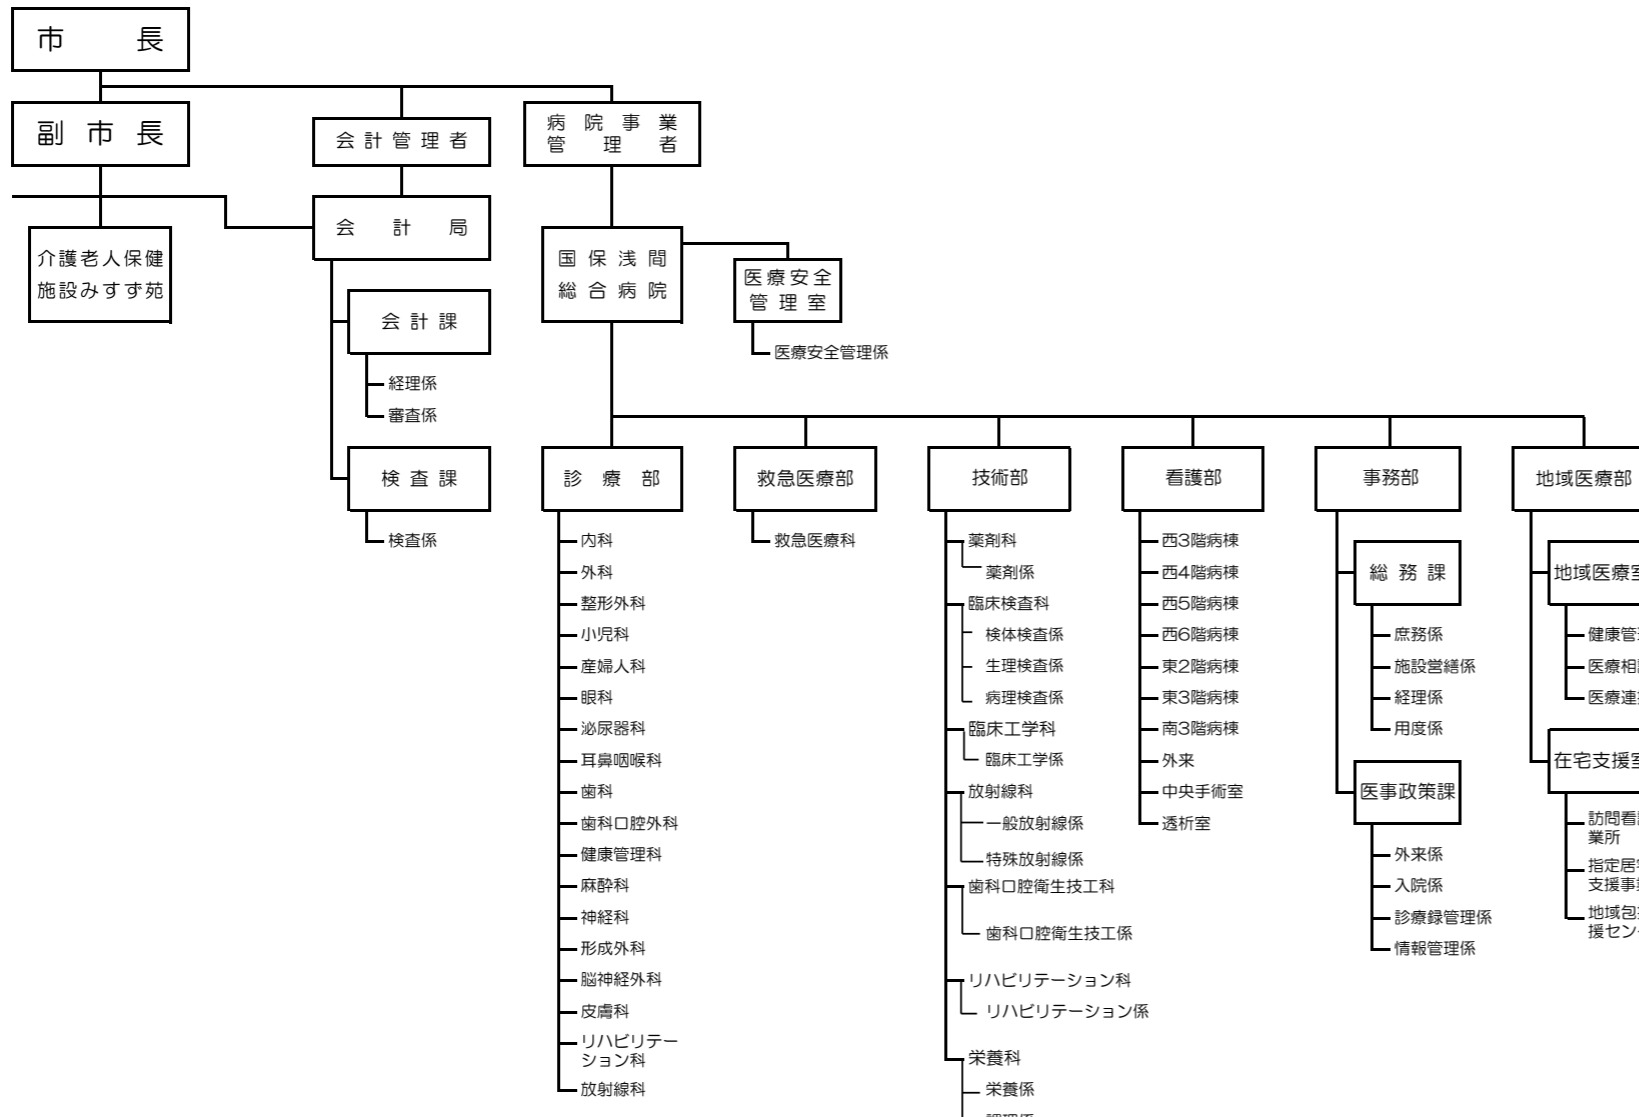

平成24年度 組織機構図

市長
副市長

- *保育所**
 - 岩村田保育園
 - 中込第一保育園
 - 中込第二保育園
 - 平賀保育園
 - 内山保育園
 - 泉保育園
 - 大沢保育園
 - 中佐都保育園
 - 高瀬保育園
 - 平根保育園
 - 東保育園
 - 切原保育園
 - 青沼保育園
 - 田口保育園
 - あさしな保育園
 - 望月保育園
 - 春日保育園
 - 協和保育園
 - 布施保育園
- *小学校**
 - 岩村田小学校
 - 平根小学校
 - 中佐都小学校
 - 高瀬小学校
 - 野沢小学校
 - 泉小学校
 - 岸野小学校
 - 中込小学校
 - 佐久城山小学校
 - 東小学校
 - 臼田小学校
 - 田口小学校
 - 切原小学校
 - 青沼小学校
 - 浅科小学校
 - 望月小学校
- *中学校**
 - 浅間中学校
 - 野沢中学校
 - 中込中学校
 - 東中学校
 - 臼田中学校
 - 浅科中学校
 - 望月中学校