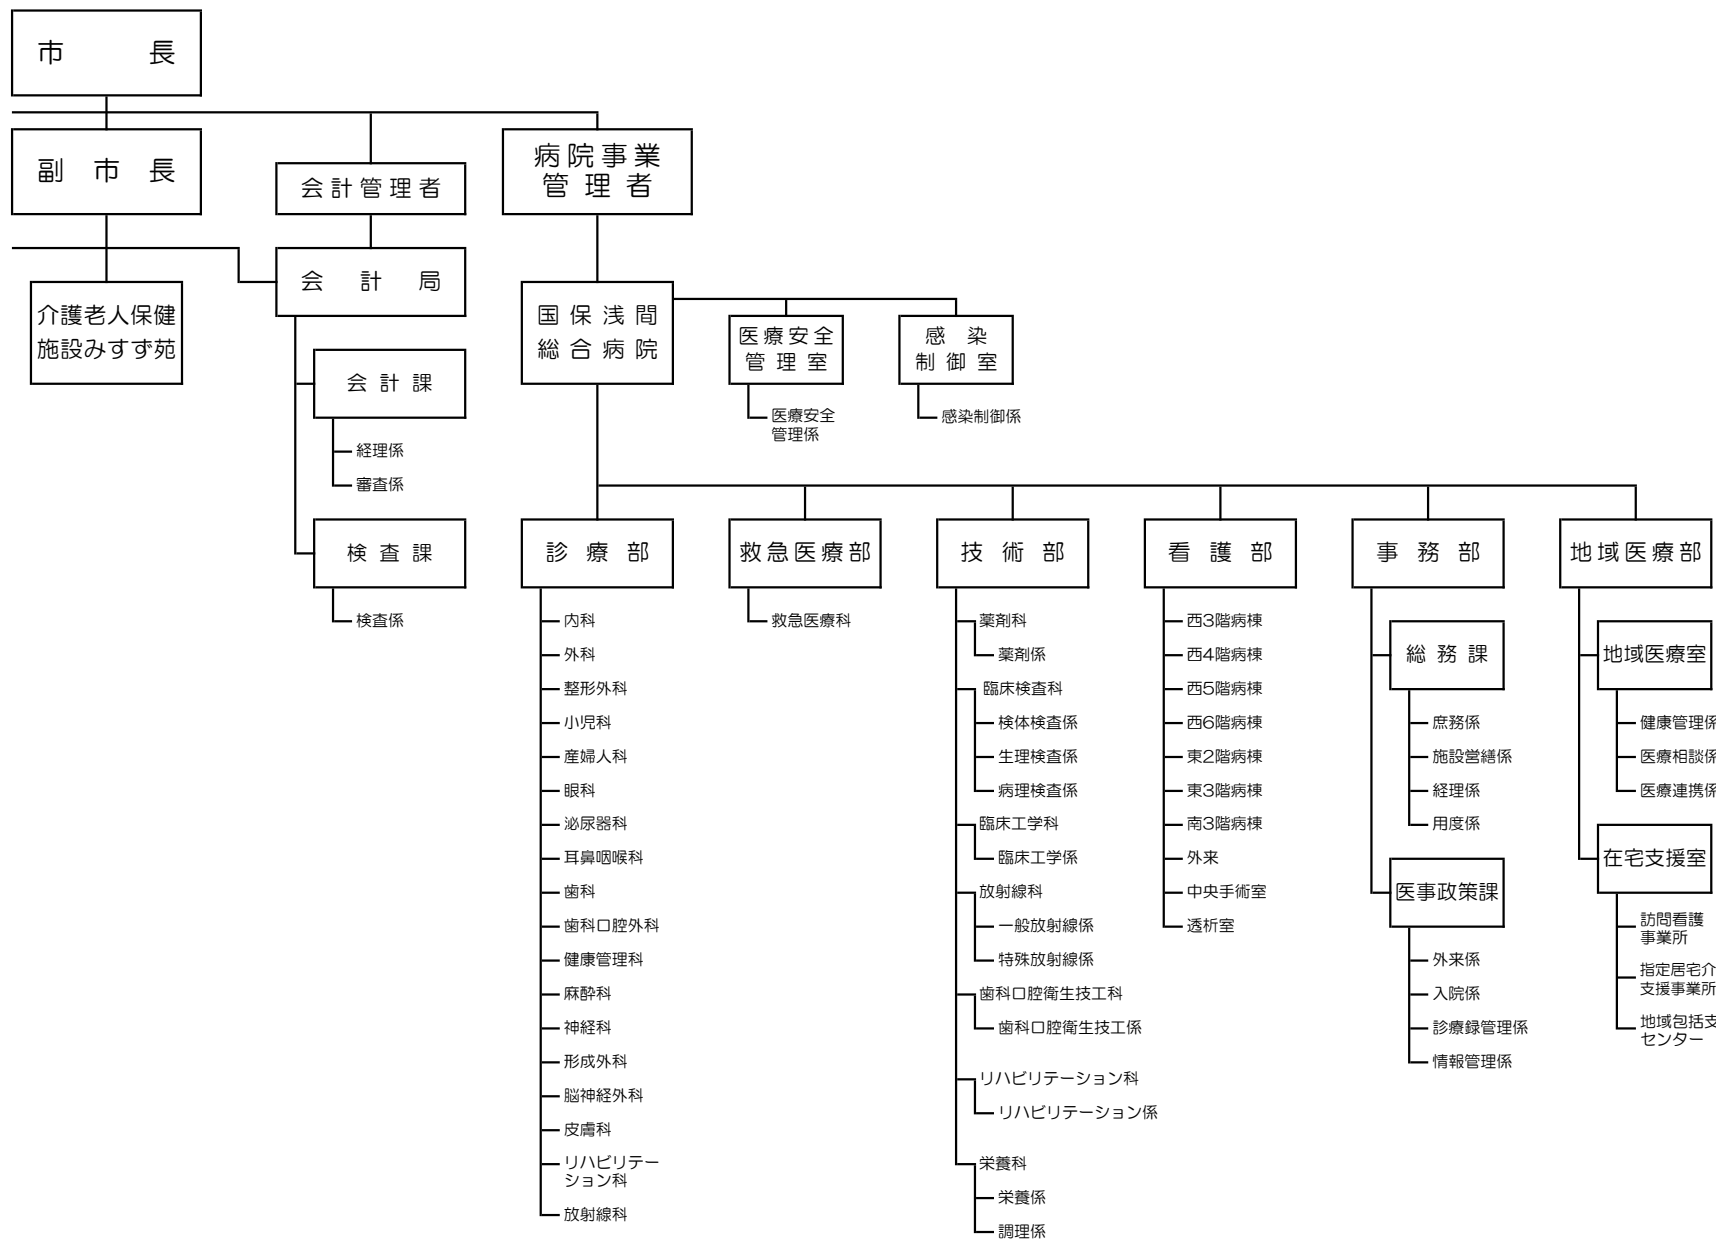

平成25年度 組織機構図

- 小学校^{**}**
- 岩村田小学校
 - 平根小学校
 - 中佐都小学校
 - 高瀬小学校
 - 野沢小学校
 - 泉小学校
 - 岸野小学校
 - 中込小学校
 - 佐久城山小学校
 - 東小学校
 - 臼田小学校
 - 田口小学校
 - 切原小学校
 - 青沼小学校
 - 浅科小学校
 - 望月小学校

- 中学校^{**}**
- 浅間中学校
 - 野沢中学校
 - 中込中学校
 - 東中学校
 - 臼田中学校
 - 浅科中学校
 - 望月中学校

- 地区公民館^{**}**
- 浅間地区館
 - 野沢地区館
 - 中込地区館
 - 東地区館
 - 臼田地区館
 - 浅科地区館
 - 望月地区館

- 地区図書館^{**}**
- 臼田図書館
 - 浅科図書館
 - 望月図書館