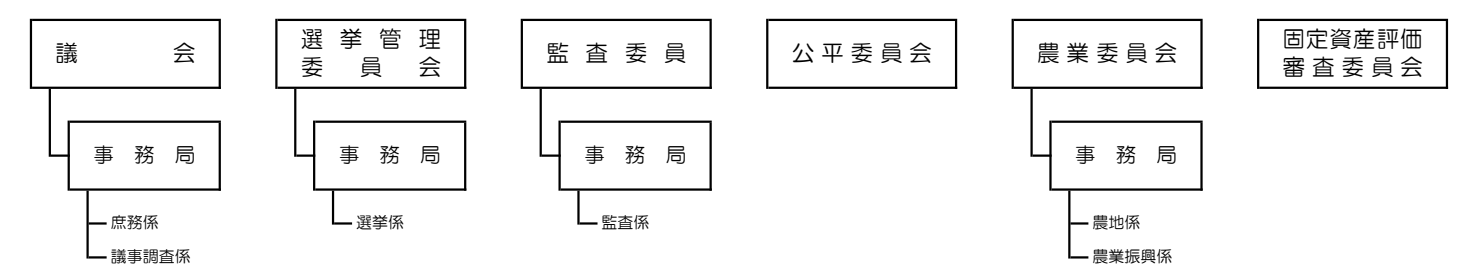

平成25年度 組織機構図

- 小学校^{**}**
- 岩村田小学校
 - 平根小学校
 - 中佐都小学校
 - 高瀬小学校
 - 野沢小学校
 - 泉小学校
 - 岸野小学校
 - 中込小学校
 - 佐久城山小学校
 - 東小学校
 - 臼田小学校
 - 田口小学校
 - 切原小学校
 - 青沼小学校
 - 浅科小学校
 - 望月小学校

- 中学校^{**}**
- 浅間中学校
 - 野沢中学校
 - 中込中学校
 - 東中学校
 - 臼田中学校
 - 浅科中学校
 - 望月中学校

- 地区公民館^{**}**
- 浅間地区館
 - 野沢地区館
 - 中込地区館
 - 東地区館
 - 臼田地区館
 - 浅科地区館
 - 望月地区館

- 地区図書館^{**}**
- 臼田図書館
 - 浅科図書館
 - 望月図書館