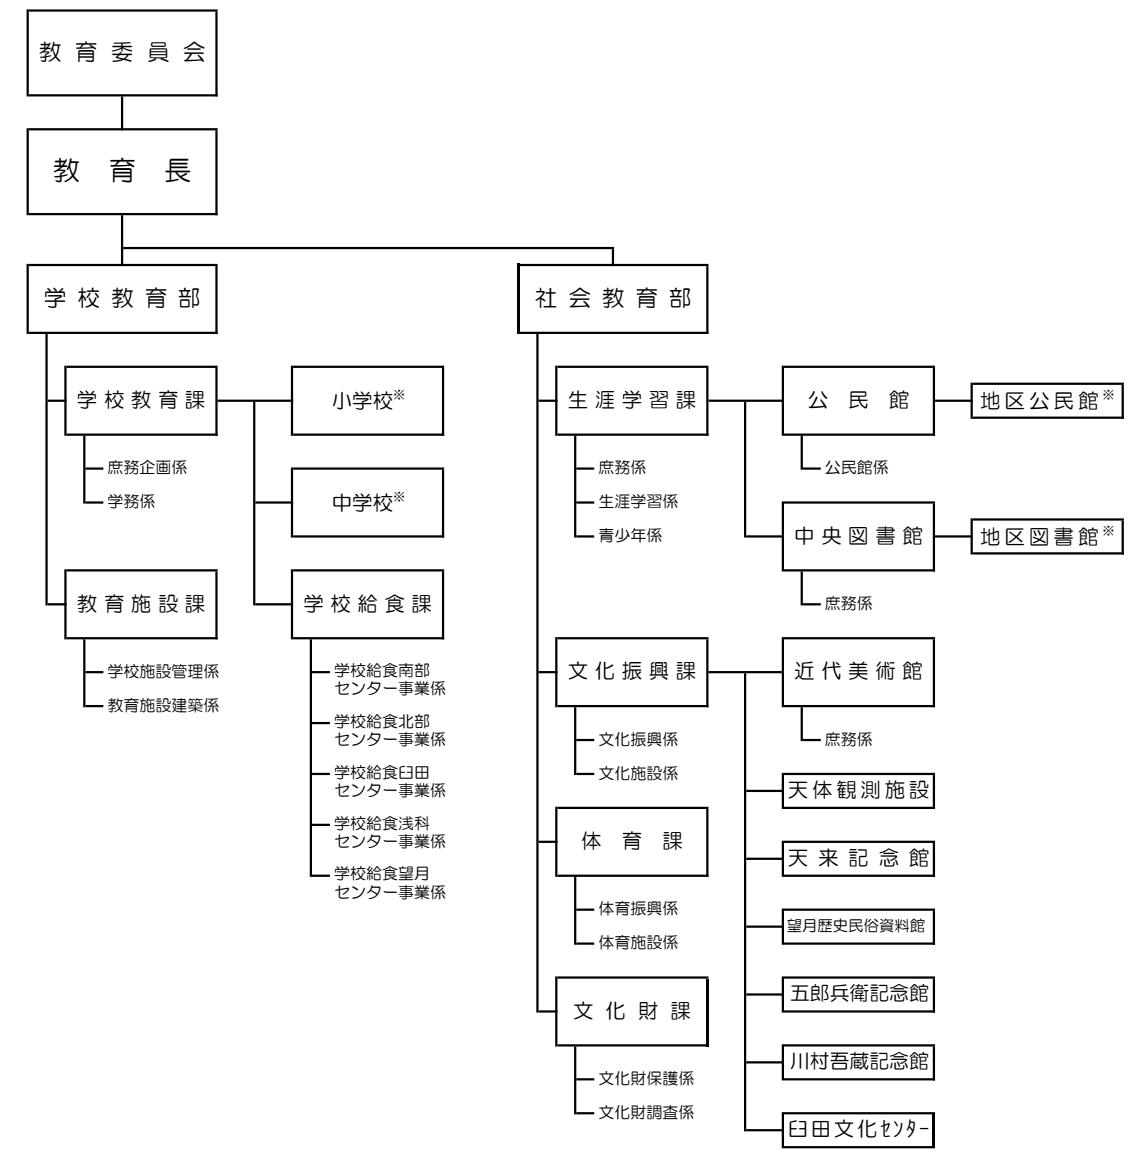

平成25年度 組織機構図

- 小学校^{**}**
- 岩村田小学校
 - 平根小学校
 - 中佐都小学校
 - 高瀬小学校
 - 野沢小学校
 - 泉小学校
 - 岸野小学校
 - 中込小学校
 - 佐久城山小学校
 - 東小学校
 - 臼田小学校
 - 田口小学校
 - 切原小学校
 - 青沼小学校
 - 浅科小学校
 - 望月小学校

- 中学校^{**}**
- 浅間中学校
 - 野沢中学校
 - 中込中学校
 - 東中学校
 - 臼田中学校
 - 浅科中学校
 - 望月中学校

- 地区公民館^{**}**
- 浅間地区館
 - 野沢地区館
 - 中込地区館
 - 東地区館
 - 臼田地区館
 - 浅科地区館
 - 望月地区館

- 地区図書館^{**}**
- 臼田図書館
 - 浅科図書館
 - 望月図書館