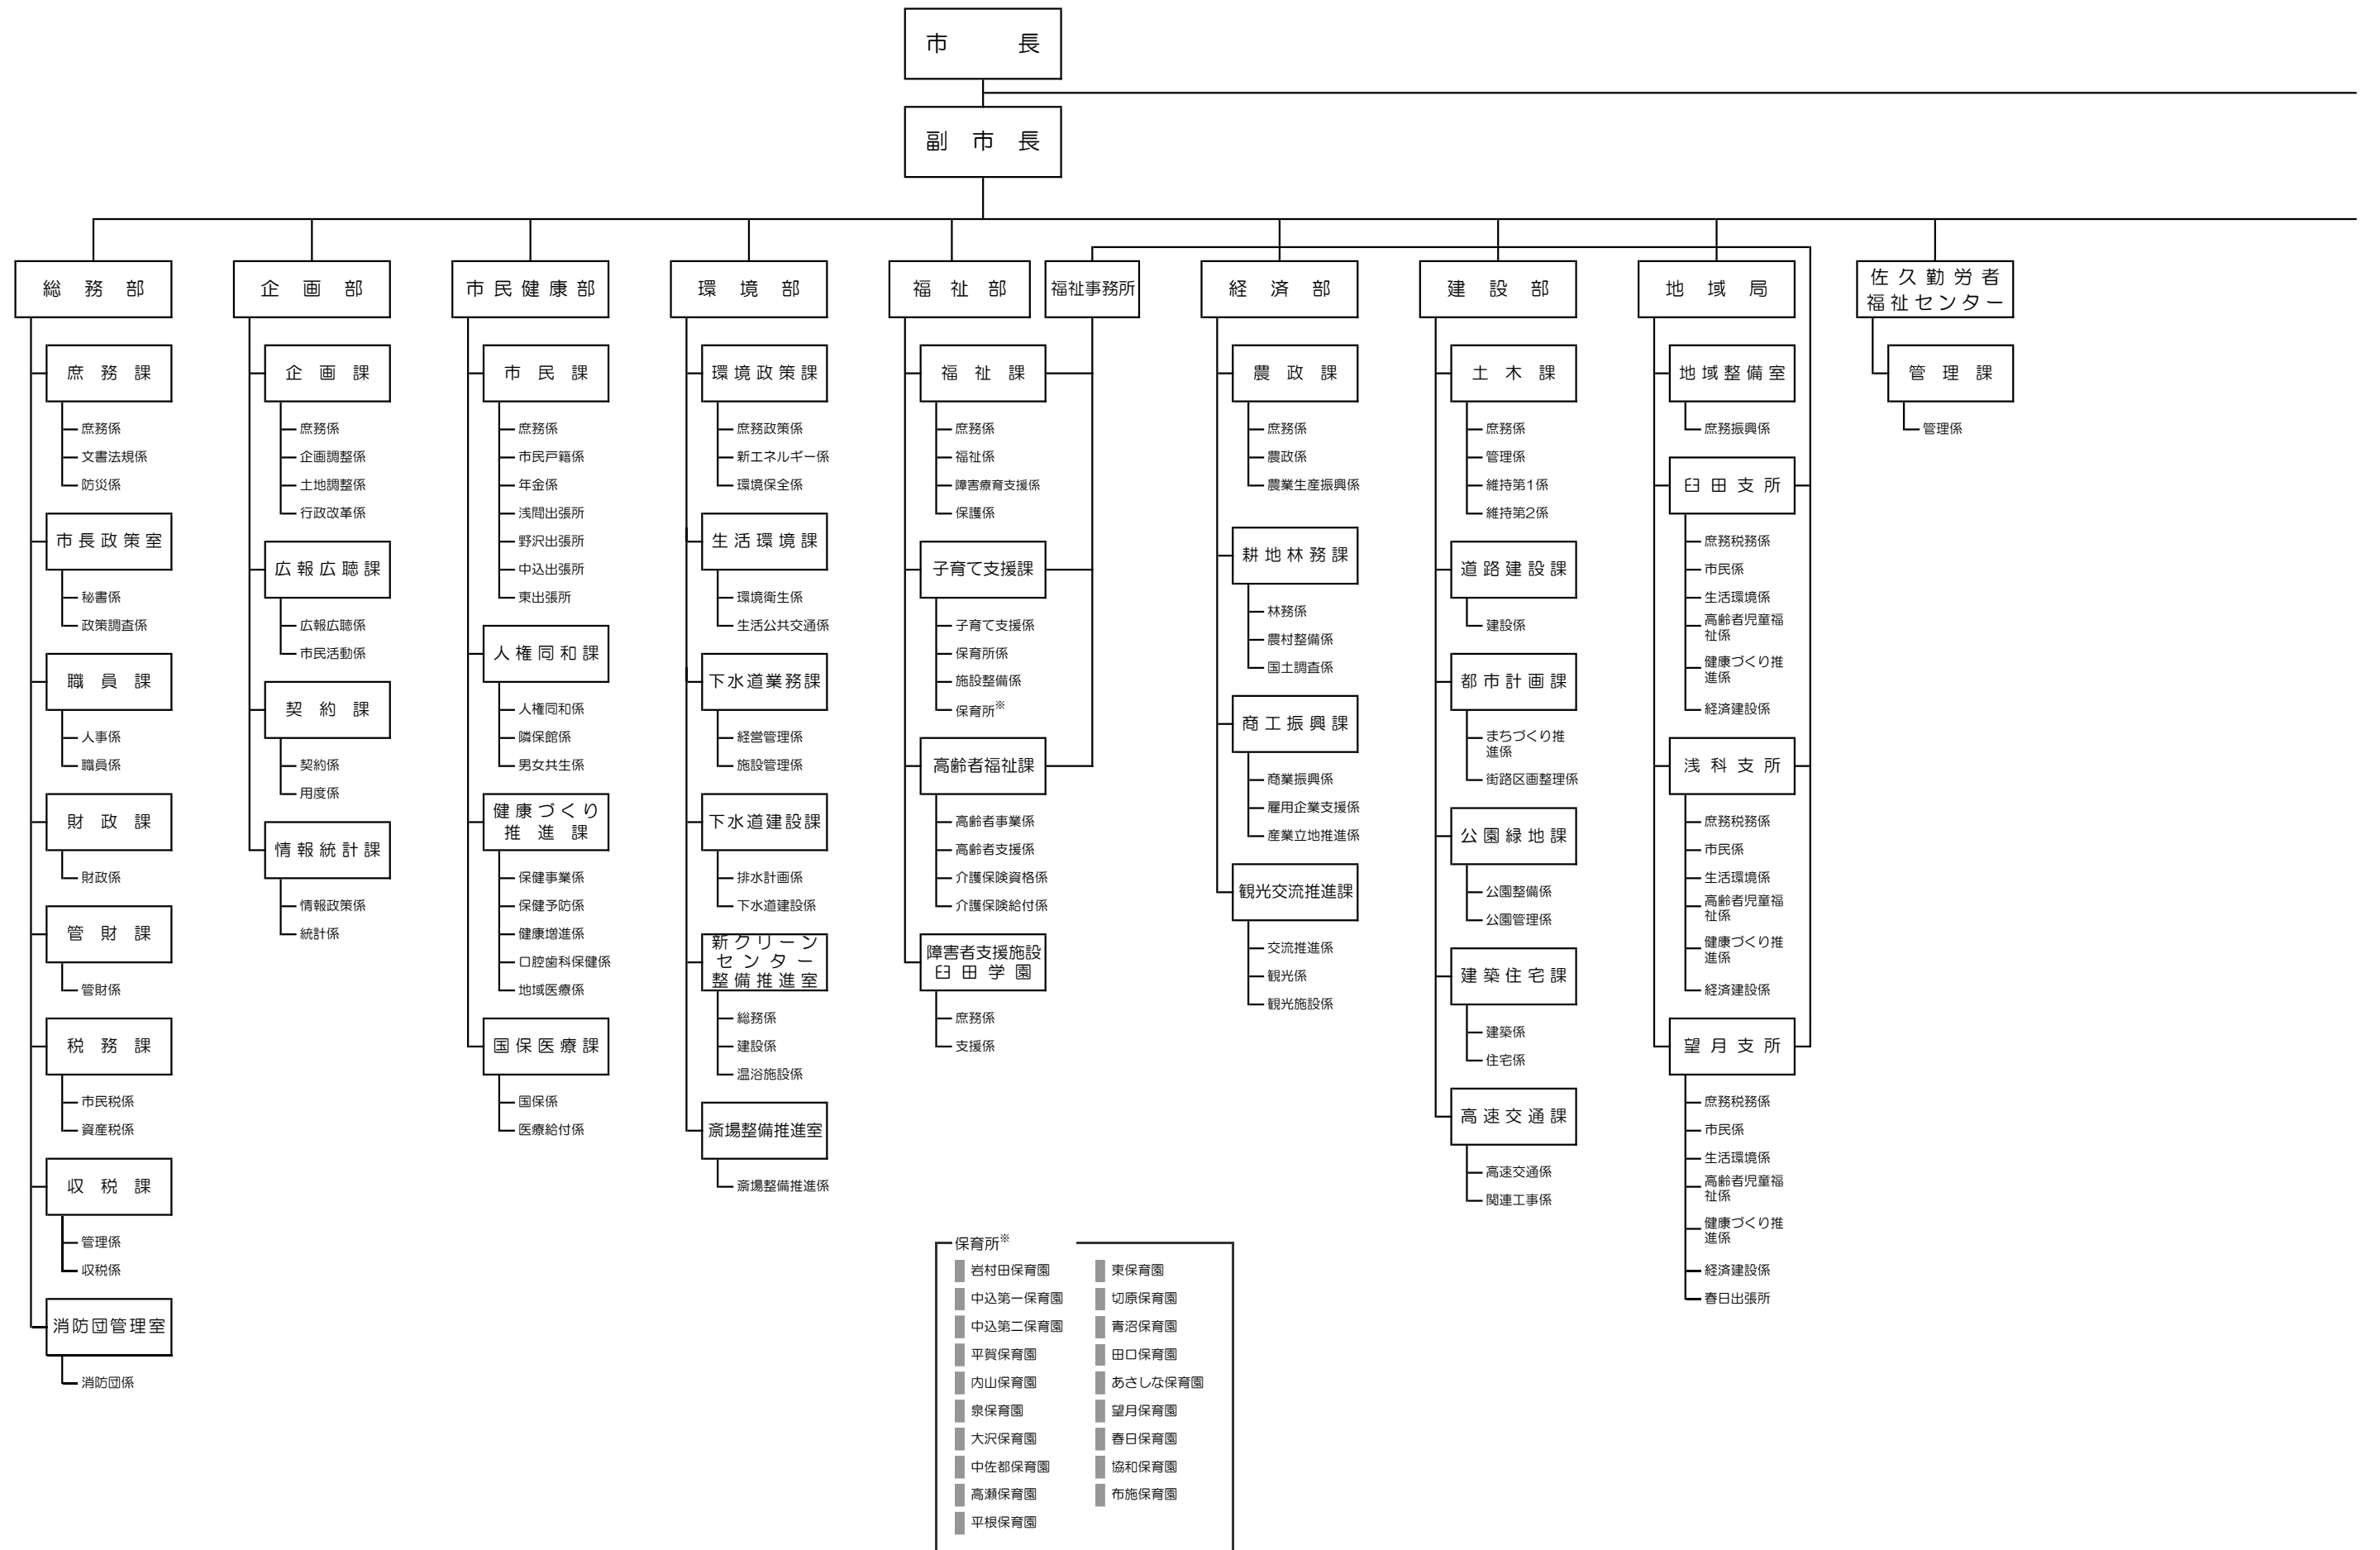

平成25年度 組織機構図

- 小学校^{**}**
- 岩村田小学校
 - 平根小学校
 - 中佐都小学校
 - 高瀬小学校
 - 野沢小学校
 - 泉小学校
 - 岸野小学校
 - 中込小学校
 - 佐久城山小学校
 - 東小学校
 - 臼田小学校
 - 田口小学校
 - 切原小学校
 - 青沼小学校
 - 浅科小学校
 - 望月小学校

- 中学校^{**}**
- 浅間中学校
 - 野沢中学校
 - 中込中学校
 - 東中学校
 - 臼田中学校
 - 浅科中学校
 - 望月中学校

- 地区公民館^{**}**
- 浅間地区館
 - 野沢地区館
 - 中込地区館
 - 東地区館
 - 臼田地区館
 - 浅科地区館
 - 望月地区館

- 地区図書館^{**}**
- 臼田図書館
 - 浅科図書館
 - 望月図書館