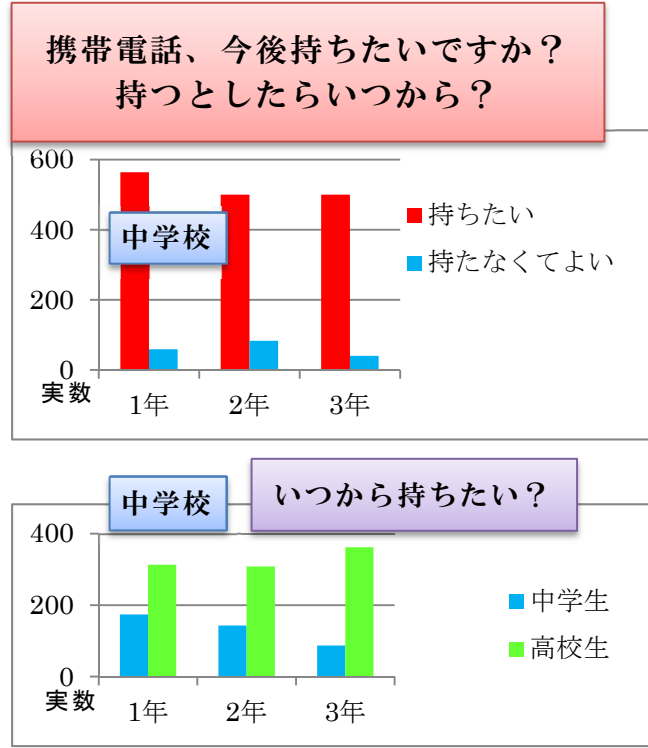

平成27年度 佐久市
「電子メディア機器に関するアンケート」
佐久市の小中学生の
電子メディア接触の状況

全国学力学習状況調査 クロス集計