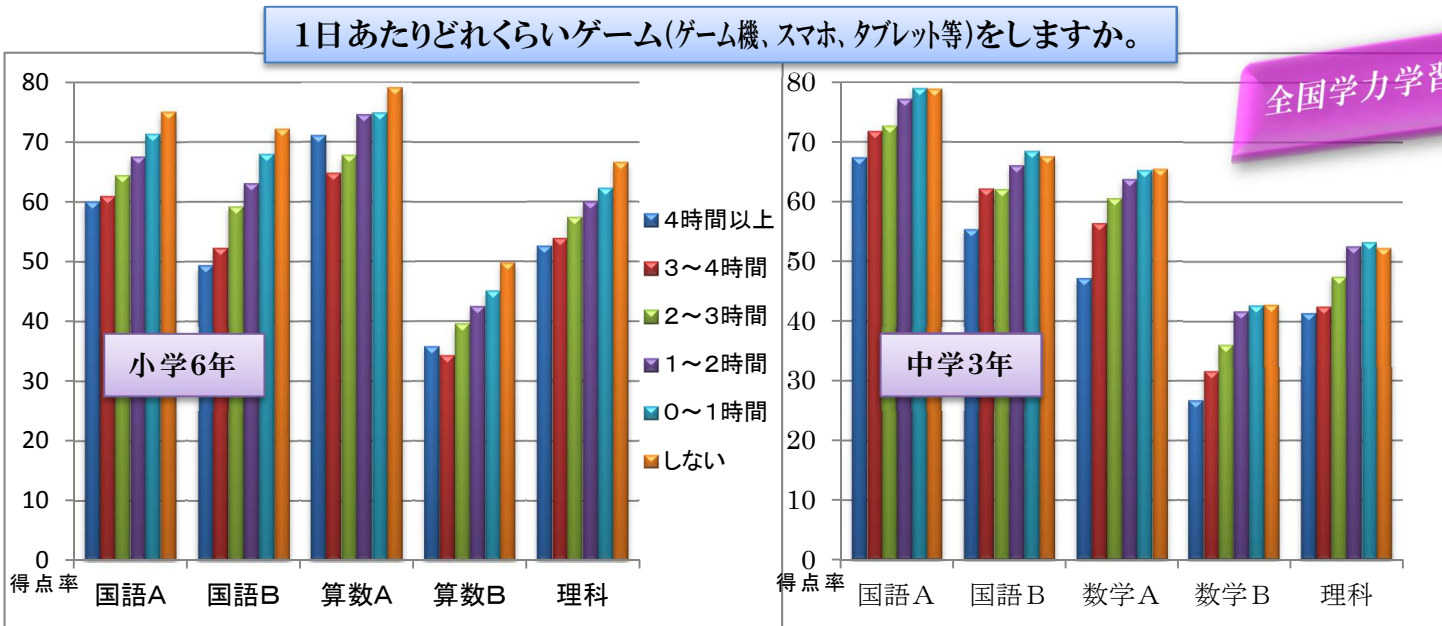

平成27年度 佐久市
「電子メディア機器に関するアンケート」
佐久市の小中学生の
電子メディア接触の状況

全国学力学習状況調査 クロス集計