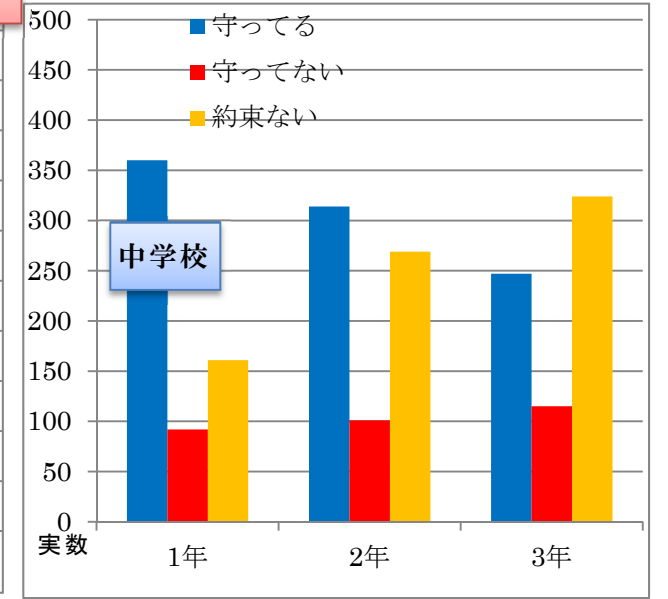

平成27年度 佐久市
「電子メディア機器に関するアンケート」
佐久市の小中学生の
電子メディア接触の状況

全国学力学習状況調査 クロス集計