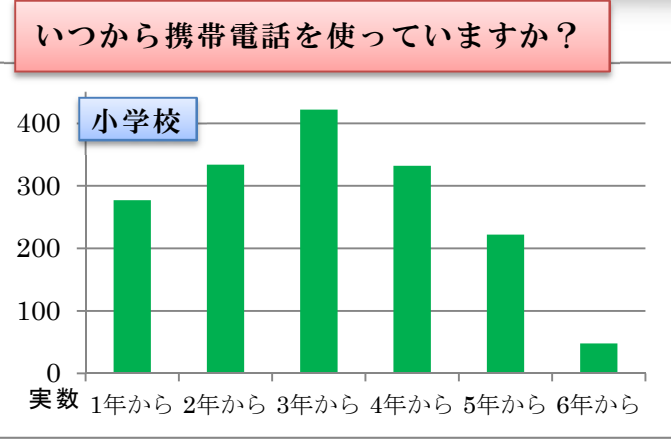

平成27年度 佐久市
「電子メディア機器に関するアンケート」
佐久市の小中学生の
電子メディア接触の状況

全国学力学習状況調査 クロス集計