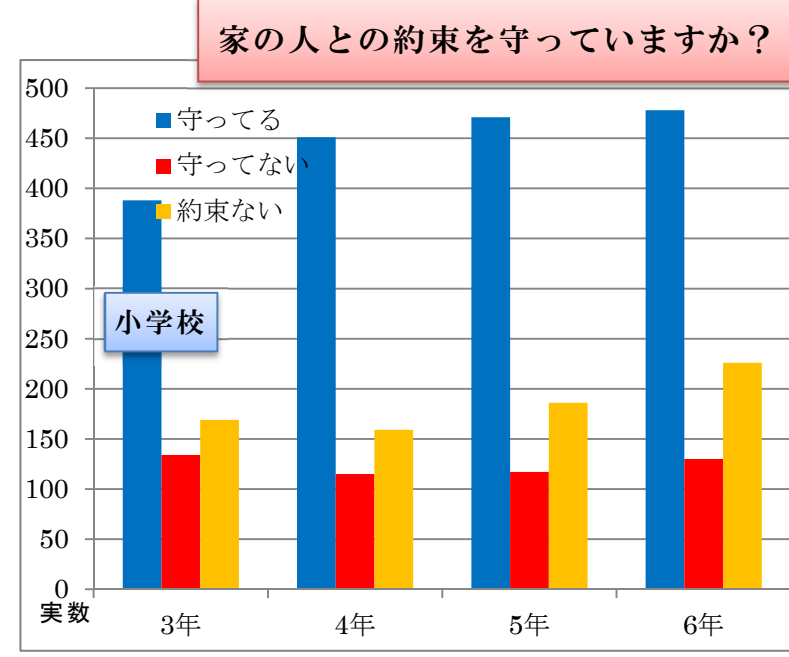

平成27年度 佐久市
「電子メディア機器に関するアンケート」
佐久市の小中学生の
電子メディア接触の状況

全国学力学習状況調査 クロス集計