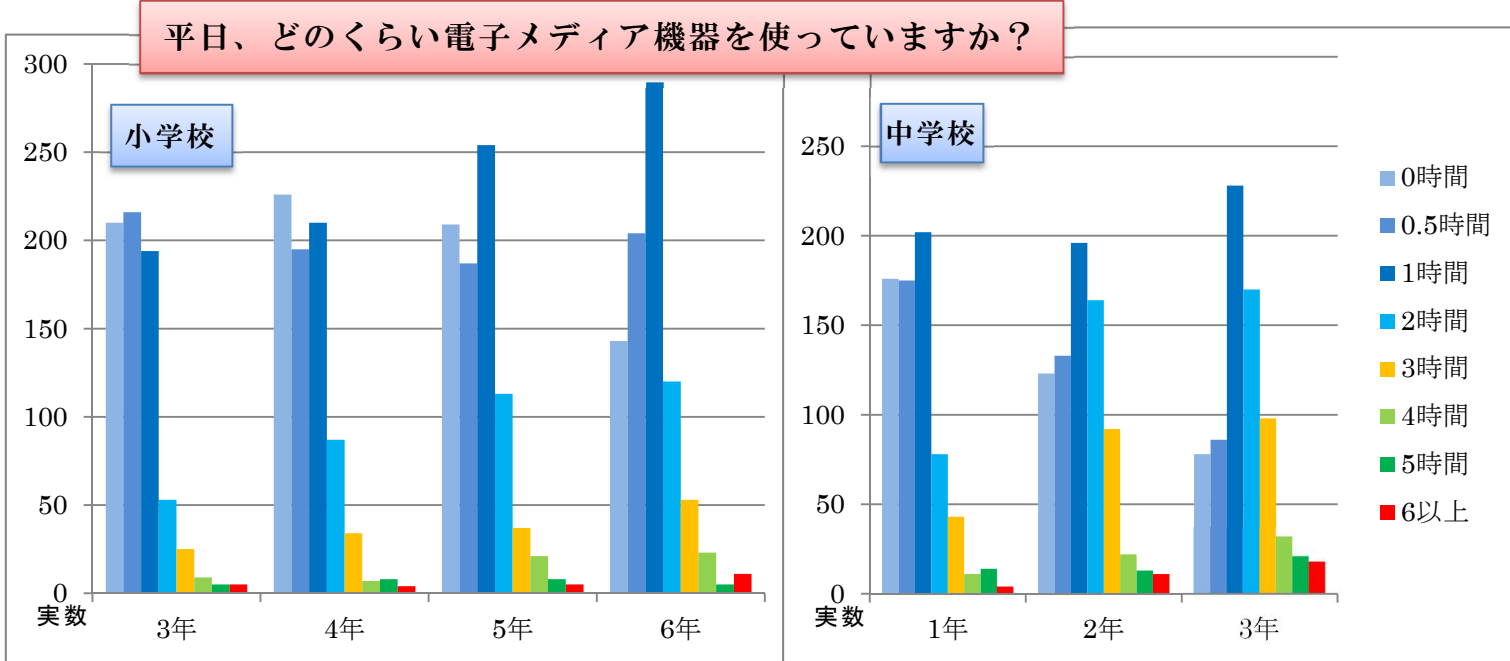

平成27年度 佐久市
「電子メディア機器に関するアンケート」
佐久市の小中学生の
電子メディア接触の状況

全国学力学習状況調査 クロス集計