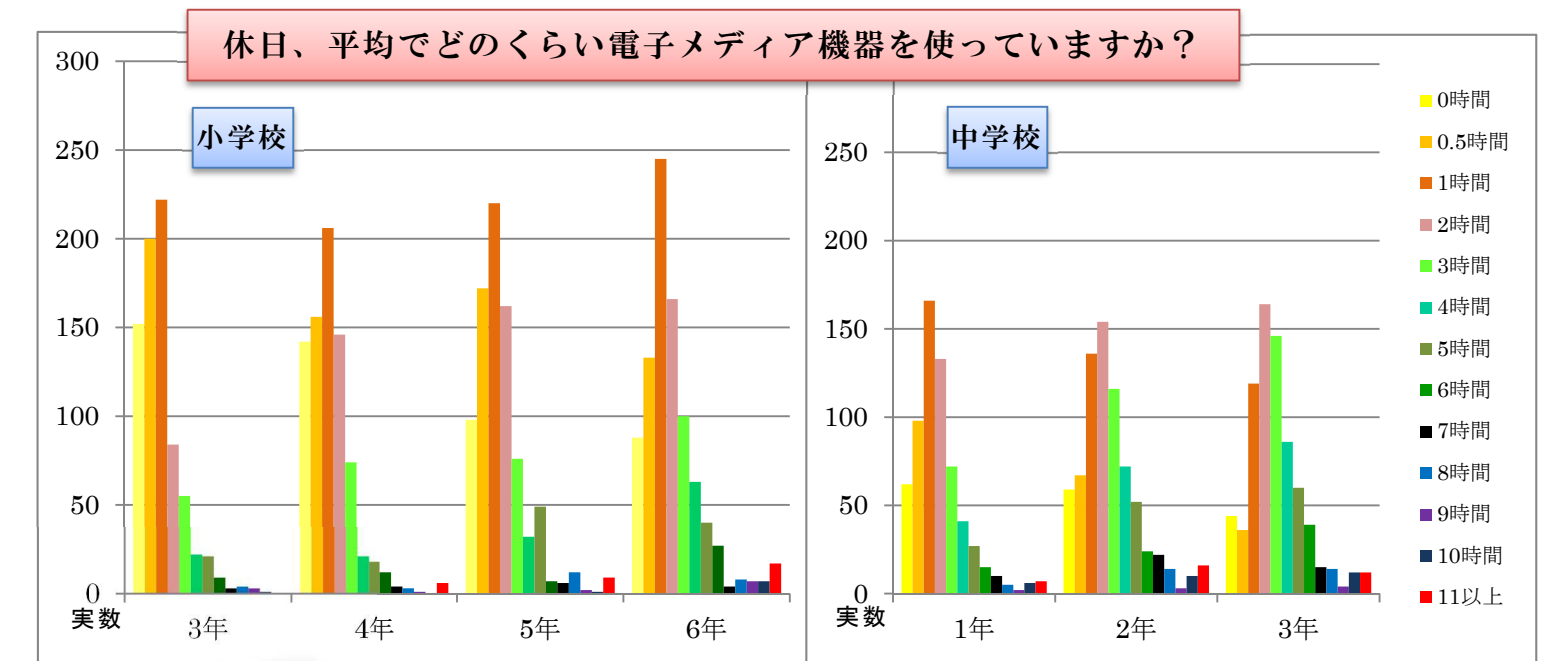

平成27年度 佐久市
「電子メディア機器に関するアンケート」
佐久市の小中学生の
電子メディア接触の状況

全国学力学習状況調査 クロス集計