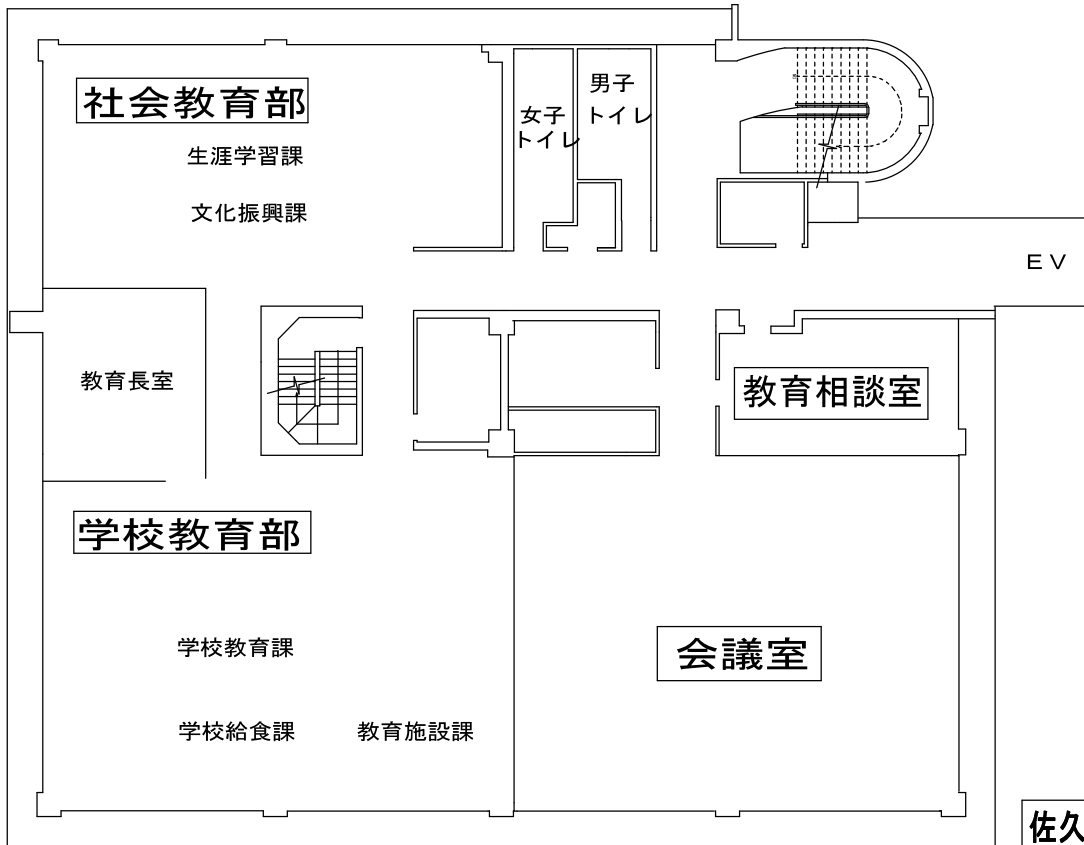

# 3 F

佐久市役所 南棟 案内図

# 1 F

佐久市役所 南棟 案内図

※建物の構造上2階に事務室はありません。