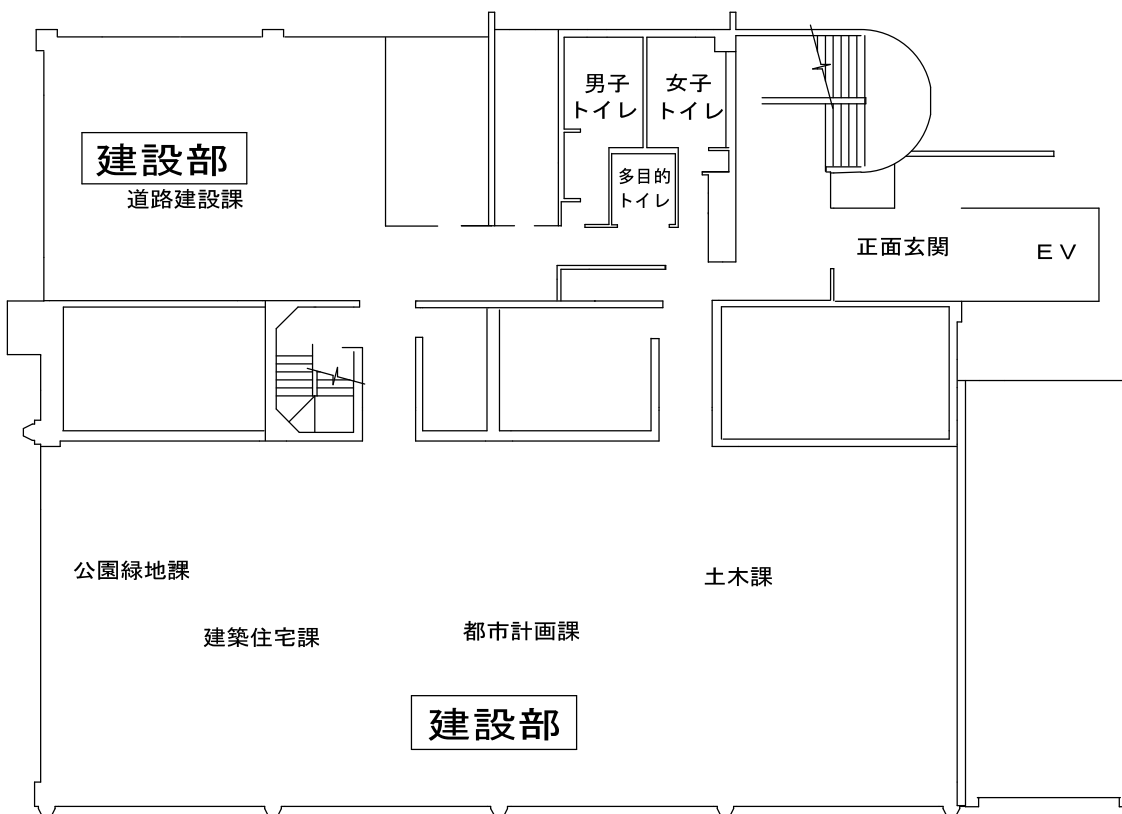

# 3 F

佐久市役所 南棟 案内図

# 1 F

佐久市役所 南棟 案内図

※建物の構造上2階に事務室はありません。