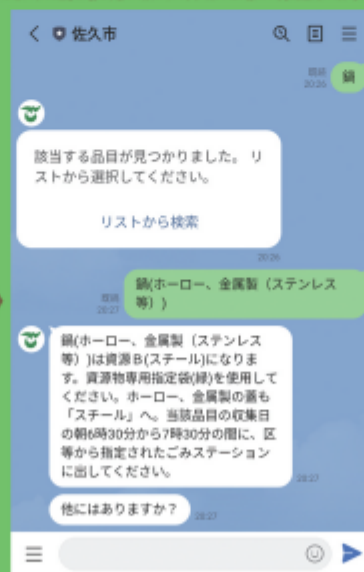

佐久市LINE公式アカウントで R4.4.1 ごみの分別方法を検索できます！

何かを捨てようとした時、「これはどれに分別したらいいんだろう？」と悩んだことはありませんか？
インターネットで調べたり、電話で問い合わせをしなくても、佐久市LINE公式アカウントにメッセージを送ると、自動応答でごみの分別方法を知ることができます。
手軽で便利な分別検索を是非ご活用ください。

佐久市役所 環境部 生活環境課
電話:0267-62-3094 (直通)
FAX:0267-62-5589
E-mail:seikan@city.saku.nagano.jp

検索機能の使い方

①「家庭ごみ」アイコンをタップ

②「家庭ごみ分別辞典」をタップし「テキスト入力をタップ」

③「テキスト入力」から品目を検索することができます

メッセージの表示例

④分別方法などを記載したメッセージが自動で返信されます

上記は、「鍋」「ドライヤー」「蛍光灯」を検索した結果です。
品目や分別方法など、随時更新していく予定です。また、検索にない品目がありましたらご連絡ください。随時追加していきます

- ①左記の二次元コードを読み込むか、「@sakucity」と入力して検索して、友だち追加してください。(※必ず最初に「@」を付けて、検索をしてください。)
- ②年代、お住いの地域や欲しい情報を選択
- ③トーク画面下部の「リッチメニュー」から必要な機能をご利用ください。