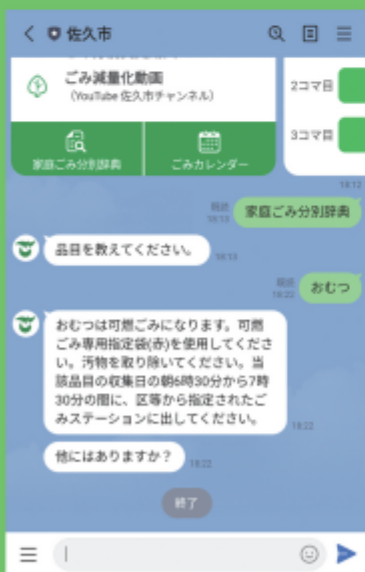

佐久市LINE公式アカウントで R4.4.1 ごみの分別方法を検索できます！

何かを捨てようとした時、「これはどれに分別したらいいんだろう？」と悩んだことはありませんか？
インターネットで調べたり、電話で問い合わせをしなくても、佐久市LINE公式アカウントにメッセージを送ると、自動応答でごみの分別方法を知ることができます。
手軽で便利な分別検索を是非ご活用ください。

佐久市役所 環境部 生活環境課
電話:0267-62-3094 (直通)
FAX:0267-62-5589
E-mail:seikan@city.saku.nagano.jp

検索機能の使い方

①「家庭ごみ」アイコンをタップ

②「家庭ごみ分別辞典」をタップし「テキスト入力をタップ」

③「テキスト入力」から品目を検索することができます

メッセージの表示例

④分別方法などを記載したメッセージが自動で返信されます

上記は、「鍋」「ドライヤー」「蛍光灯」を検索した結果です。
品目や分別方法など、随時更新していく予定です。また、検索にない品目がありましたらご連絡ください。随時追加していきます

- ①左記の二次元コードを読み込むか、「@sakucity」と入力して検索して、友だち追加してください。(※必ず最初に「@」を付けて、検索をしてください。)
- ②年代、お住いの地域や欲しい情報を選択
- ③トーク画面下部の「リッチメニュー」から必要な機能をご利用ください。