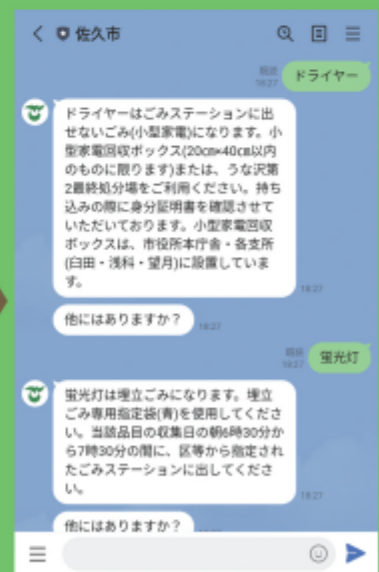

佐久市LINE公式アカウントで R4.4.1 ごみの分別方法を検索できます！

何かを捨てようとした時、「これはどれに分別したらいいんだろう？」と悩んだことはありませんか？
インターネットで調べたり、電話で問い合わせをしなくても、佐久市LINE公式アカウントにメッセージを送ると、自動応答でごみの分別方法を知ることができます。
手軽で便利な分別検索を是非ご活用ください。

佐久市役所 環境部 生活環境課
電話:0267-62-3094 (直通)
FAX:0267-62-5589
E-mail:seikan@city.saku.nagano.jp

検索機能の使い方

①「家庭ごみ」アイコンをタップ

②「家庭ごみ分別辞典」をタップし「テキスト入力をタップ」

③「テキスト入力」から品目を検索することができます

メッセージの表示例

④分別方法などを記載したメッセージが自動で返信されます

上記は、「鍋」「ドライヤー」「蛍光灯」を検索した結果です。
品目や分別方法など、随時更新していく予定です。また、検索にない品目がありましたらご連絡ください。随時追加していきます

- ①左記の二次元コードを読み込むか、「@sakucity」と入力して検索して、友だち追加してください。(※必ず最初に「@」を付けて、検索をしてください。)
- ②年代、お住いの地域や欲しい情報を選択
- ③トーク画面下部の「リッチメニュー」から必要な機能をご利用ください。