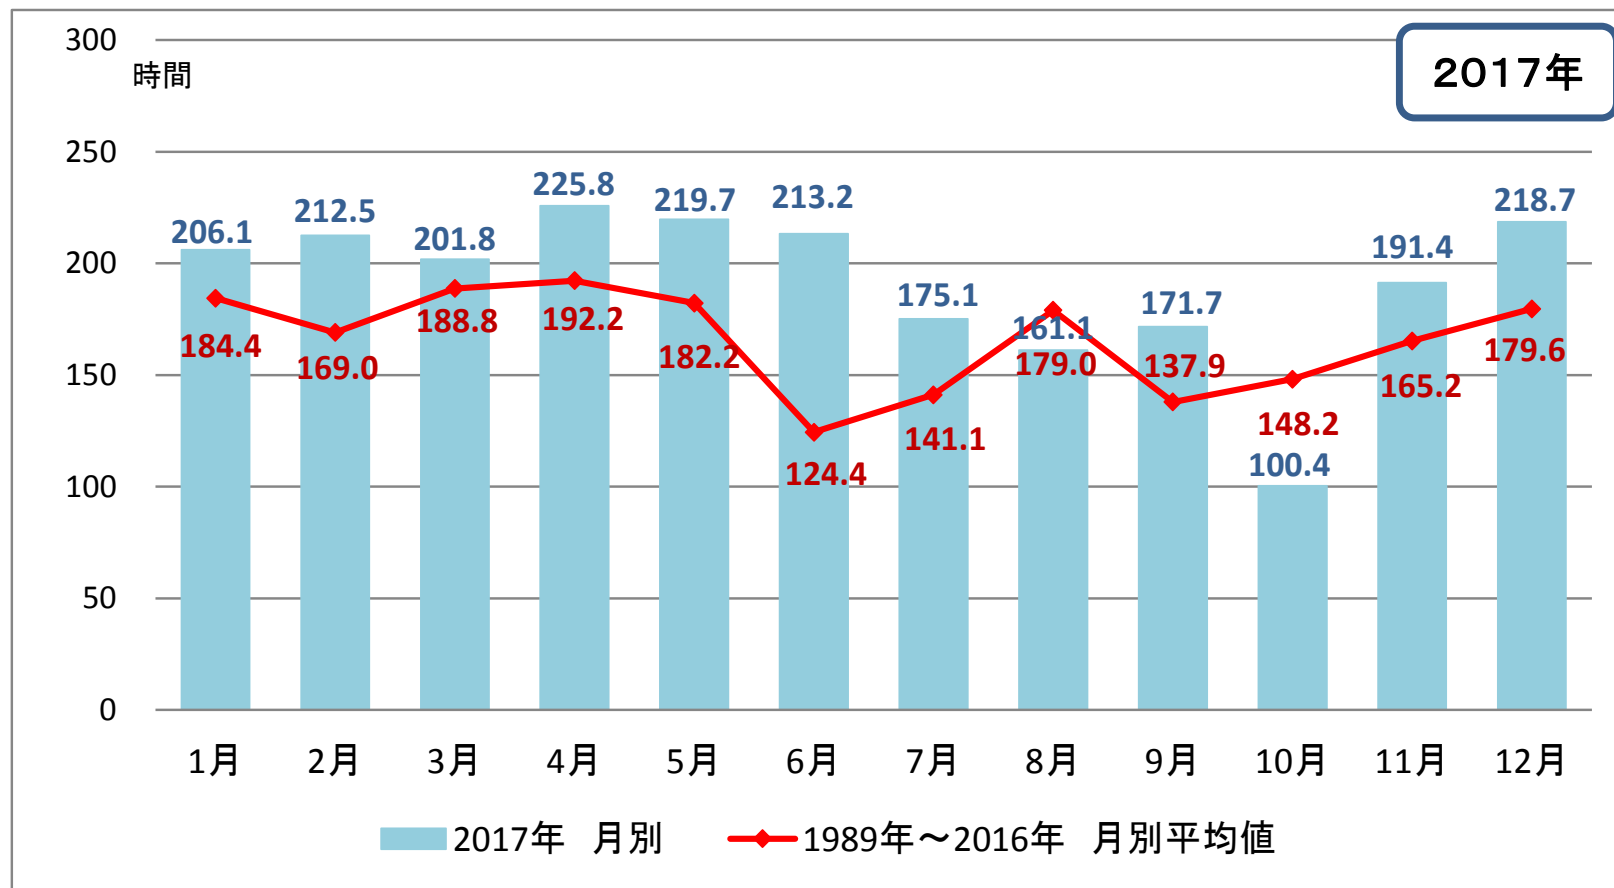

佐久市の月別日照時間の推移(2017年)

※各月の平均値は、月毎単純平均のため、合計の数値とは一致しません。