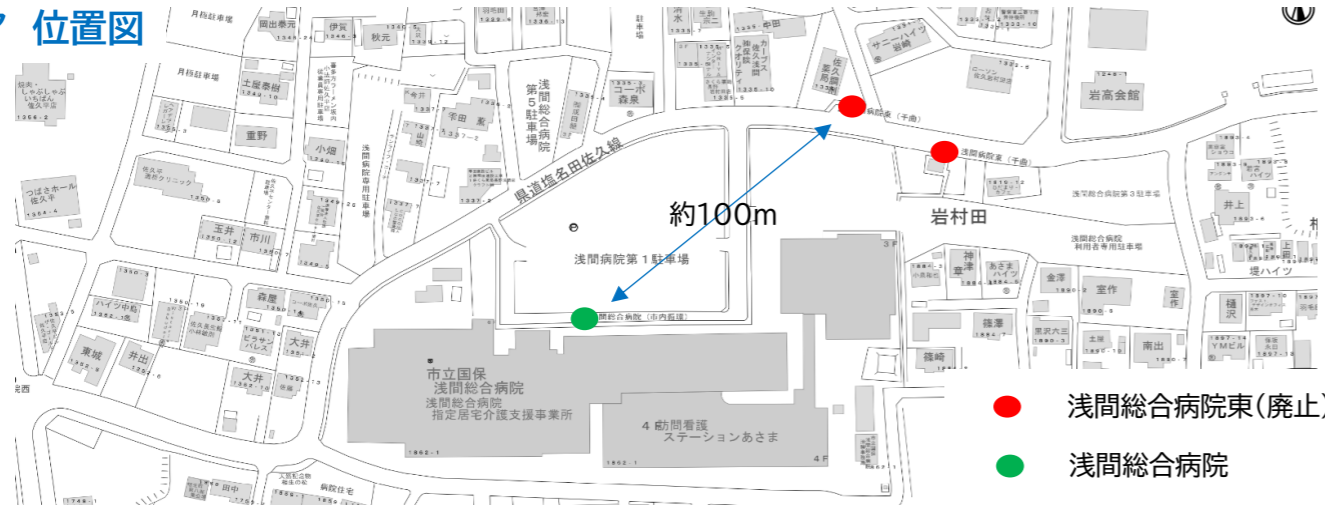

(2) 停留所の廃止について

「浅間病院東」停留所について、12月末をもって廃止します。

ア 位置図

イ 経過・廃止の理由

当該停留所(左図●)は、設置された当時、付近に停留所がなく、浅間総合病院の利用者のために設置されましたが、現在は、浅間総合病院敷地内(左図●)に停留所があり(当該停留所との距離、約100m)、浅間総合病院の利用者は敷地内の停留所を利用しています。

現在の主な利用者は、岩村田高校の生徒ですが、今後は、浅間総合病院又は岩村田駅前の停留所をご利用いただくということで、学校との調整が済んでいます。

当該停留所は、①私有地を浅間総合病院が借用して運用しているため、廃止することで費用削減が見込めること、②付近に停留所が複数あり、代替可能であることから、廃止します。

ウ 該当路線(計3路線)

(ア) さくっと定時便

佐久平駅行		白田支所行			
停留所名	朝便	夕便	停留所名	朝便	夕便
白田支所	7:00	17:18	佐久平駅	7:00	17:10
佐久総合病院	7:01	17:19	浅間総合病院	7:06	17:16
白田中央	7:02	17:20	浅間総合病院東	7:07	17:17
佐久建設事務所入口	7:03	17:21	岩村田駅前	7:09	17:19
佐久平総合技術高校白田キャンパス前	7:04	17:22	岩村田	7:11	17:21
取出原	7:06	17:24	岩村田相生町	7:12	17:22
取出	7:07	17:25	岩村田小学校入口	7:13	17:23
相生町	7:08	17:26	猿久保	7:14	17:24
野沢バスセンター	7:10	17:28	北中込工業団地入口	7:15	17:25
成田山びんころ地蔵入口	7:11	17:29	佐久医療センター	7:19	17:31
野沢営業所	7:12	17:30	中央区北	7:22	17:34
中込公園	7:13	17:31	佐久市役所	7:24	17:36
中込橋場	7:14	17:32	佐太夫町	7:28	17:40
中込駅	7:16	17:36	中込駅	7:30	17:44
佐太夫町	7:17	17:37	中込橋場	7:31	17:45
佐久市役所	7:21	17:41	中込公園	7:32	17:46
中央区北	7:23	17:43	野沢営業所	7:33	17:47
佐久医療センター	7:26	17:48	成田山びんころ地蔵入口	7:34	17:48
北中込工業団地入口	7:28	17:50	野沢バスセンター	7:36	17:50
猿久保	7:29	17:51	相生町	7:37	17:51
岩村田小学校入口	7:30	17:52	取出	7:38	17:52
岩村田相生町	7:32	17:54	取出原	7:39	17:53
岩村田	7:34	17:56	佐久平総合技術高校白田キャンパス前	7:41	17:55
岩村田駅前	7:36	17:58	佐久建設事務所入口	7:42	17:56
浅間総合病院東	7:38	18:00	白田中央	7:43	17:57
浅間総合病院	7:39	18:01	佐久総合病院	7:44	17:58
佐久平駅	7:45	18:07	白田支所	7:45	17:59