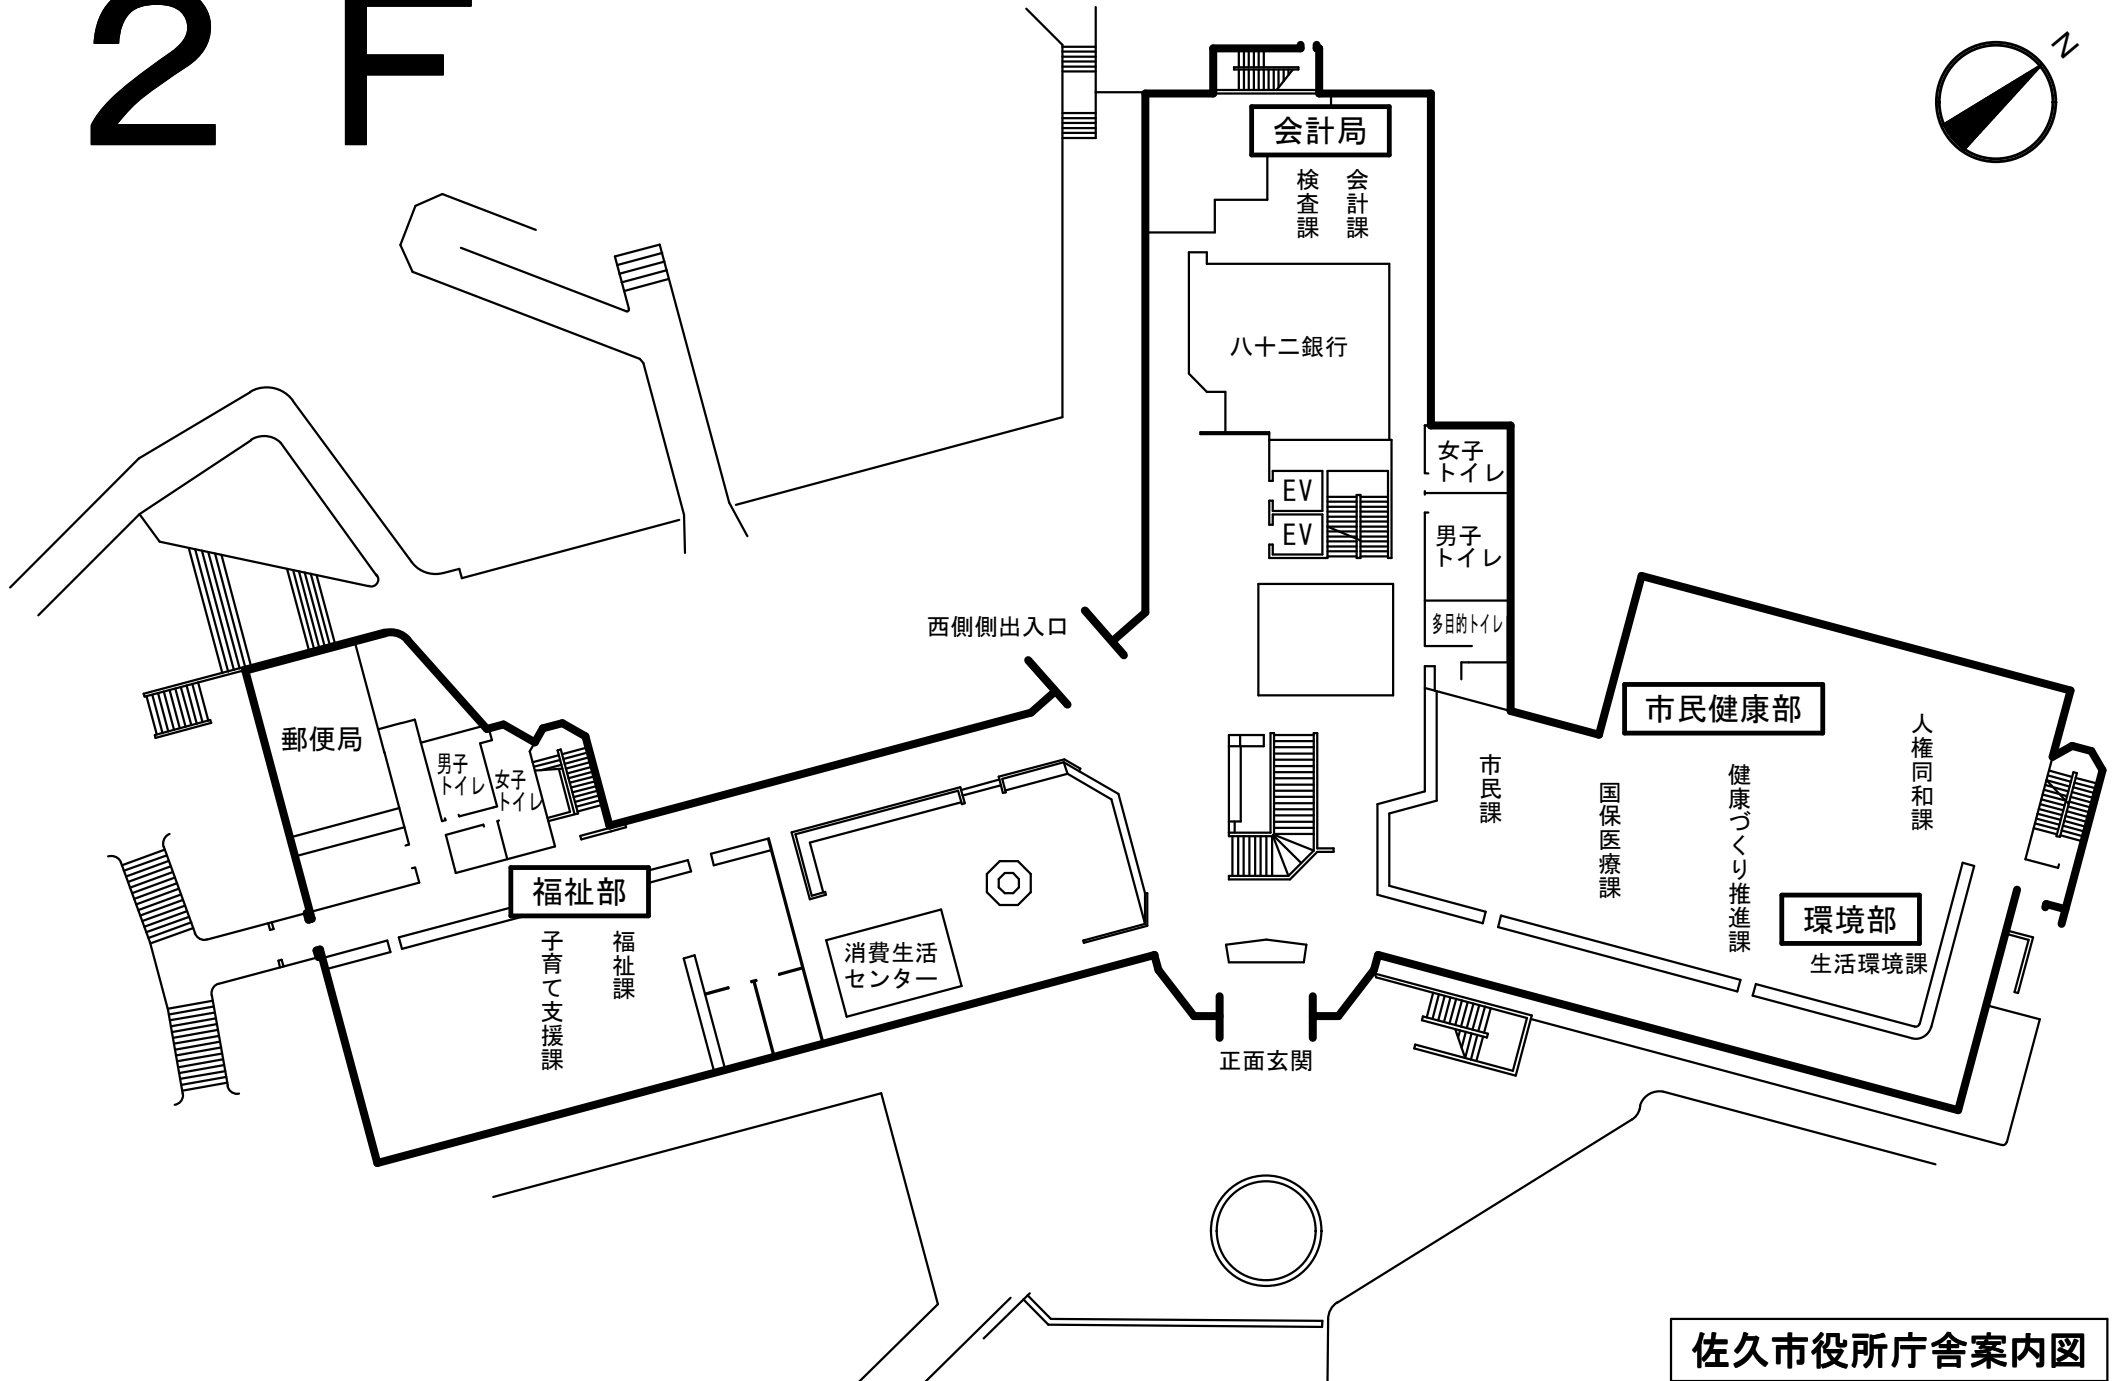

2F

佐久市役所庁舎案内図