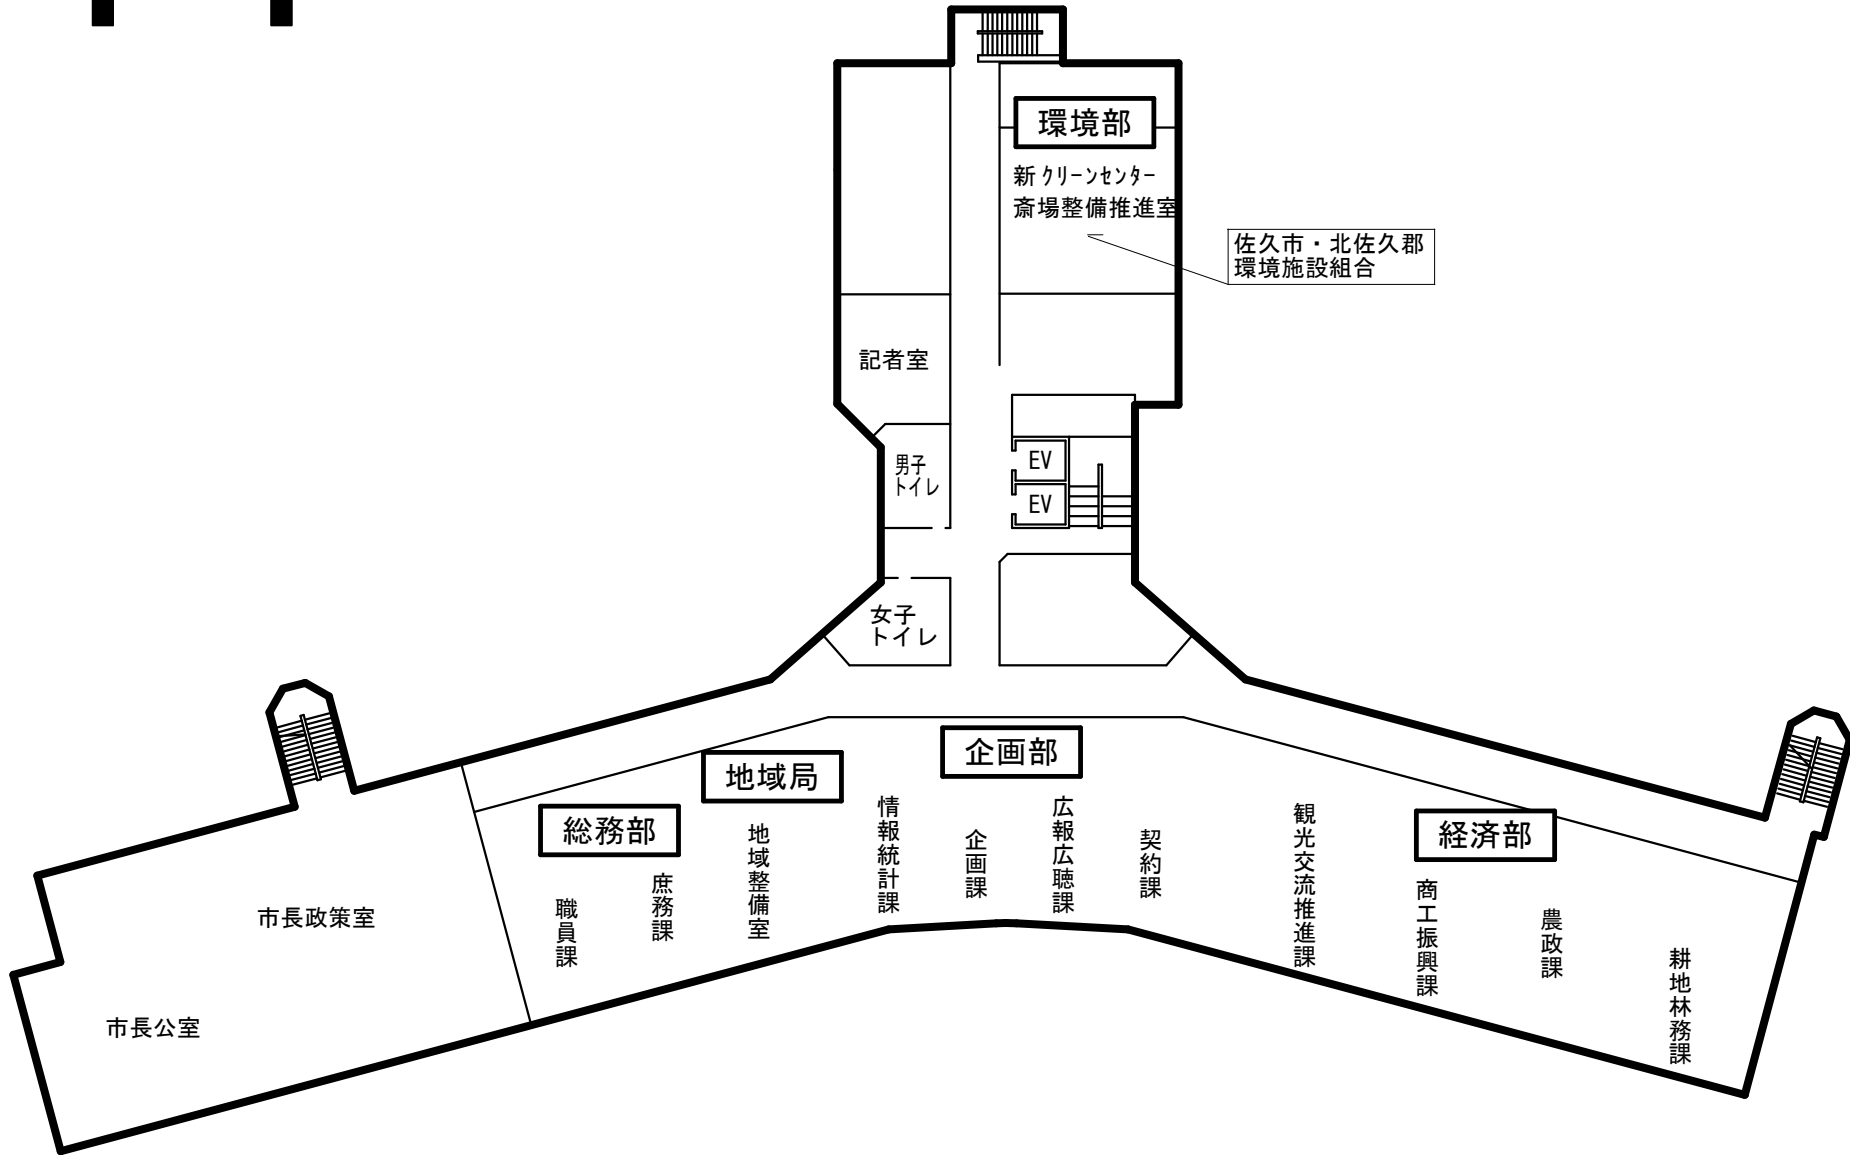

4 F

佐久市役所庁舎案内図