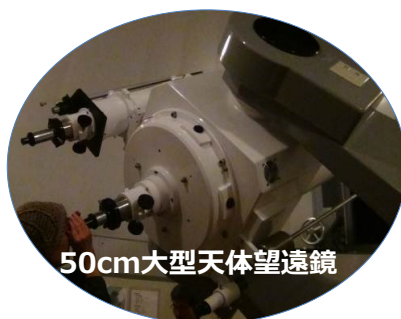

50cm大型天体望遠鏡

受講された記念に「天体写真」をプレゼントします!

お問い合わせ先

長野県生涯学習推進センター (所長) 木下 巨一 (担当) 駒橋 理絵

〒399-0711 塩尻市片丘南唐沢6342-4

電話: 0263-53-8822 FAX: 0263-53-8825

E-mail: shogaigakushu@pref.nagano.lg.jp

HPはこちら→