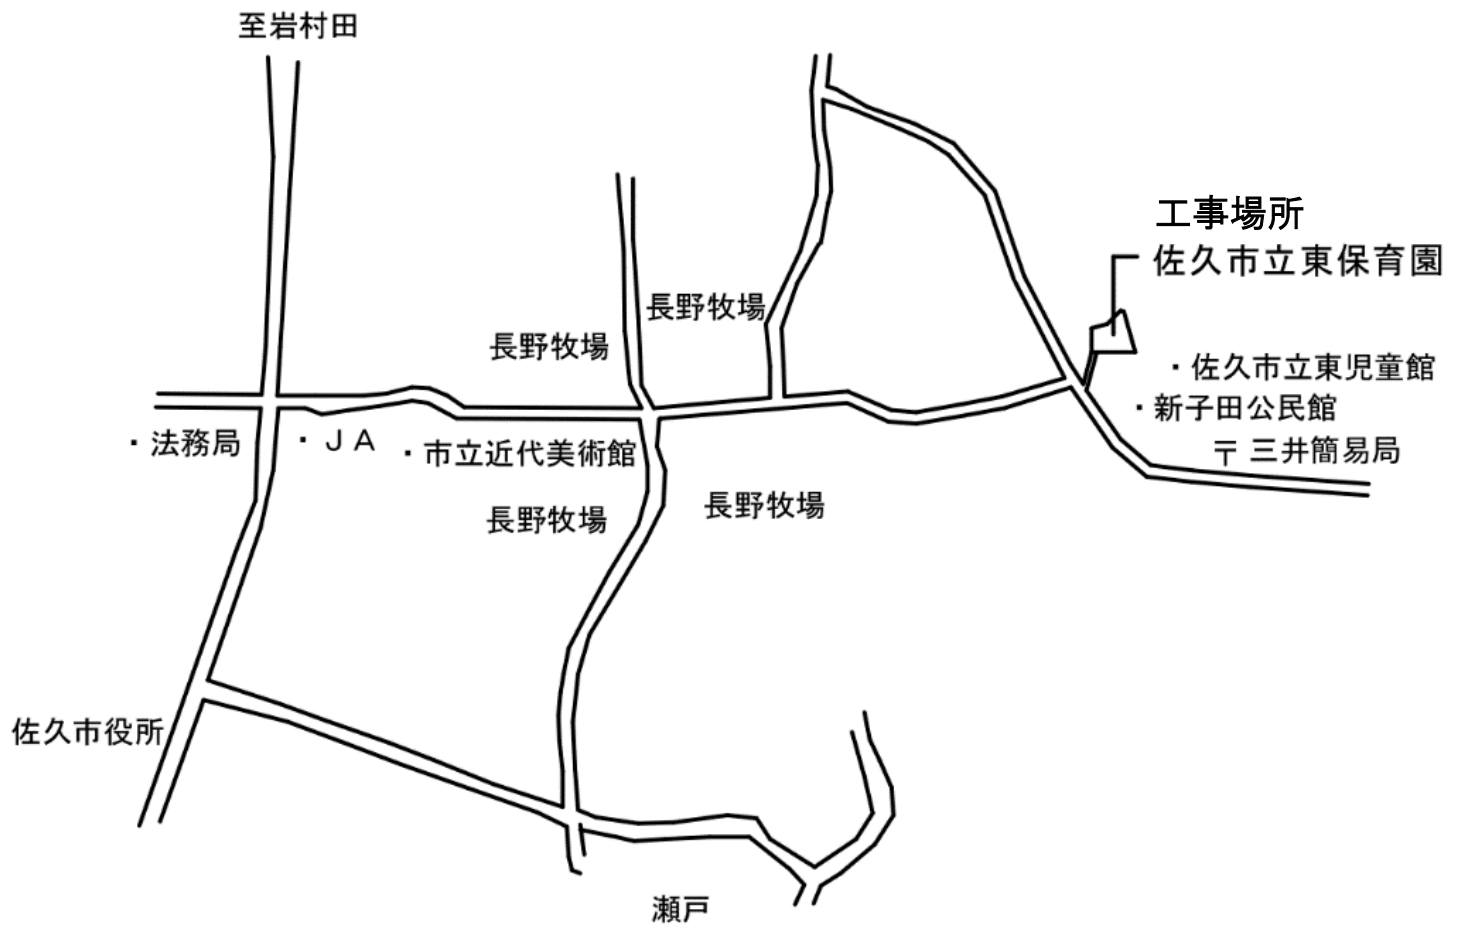

# 案内図

## 1 東保育園（佐久市新子田 880-2）

2 平根保育園（佐久市上平尾 847-3）

3 岩村田保育園（佐久市岩村田 5088）

#### 4 中佐都保育園（佐久市塚原 787-1）

6 もちづき保育園（佐久市協和 7430-1）

工事場所：もちづき保育園

7 あさしな保育園（佐久市御馬寄 715-1）