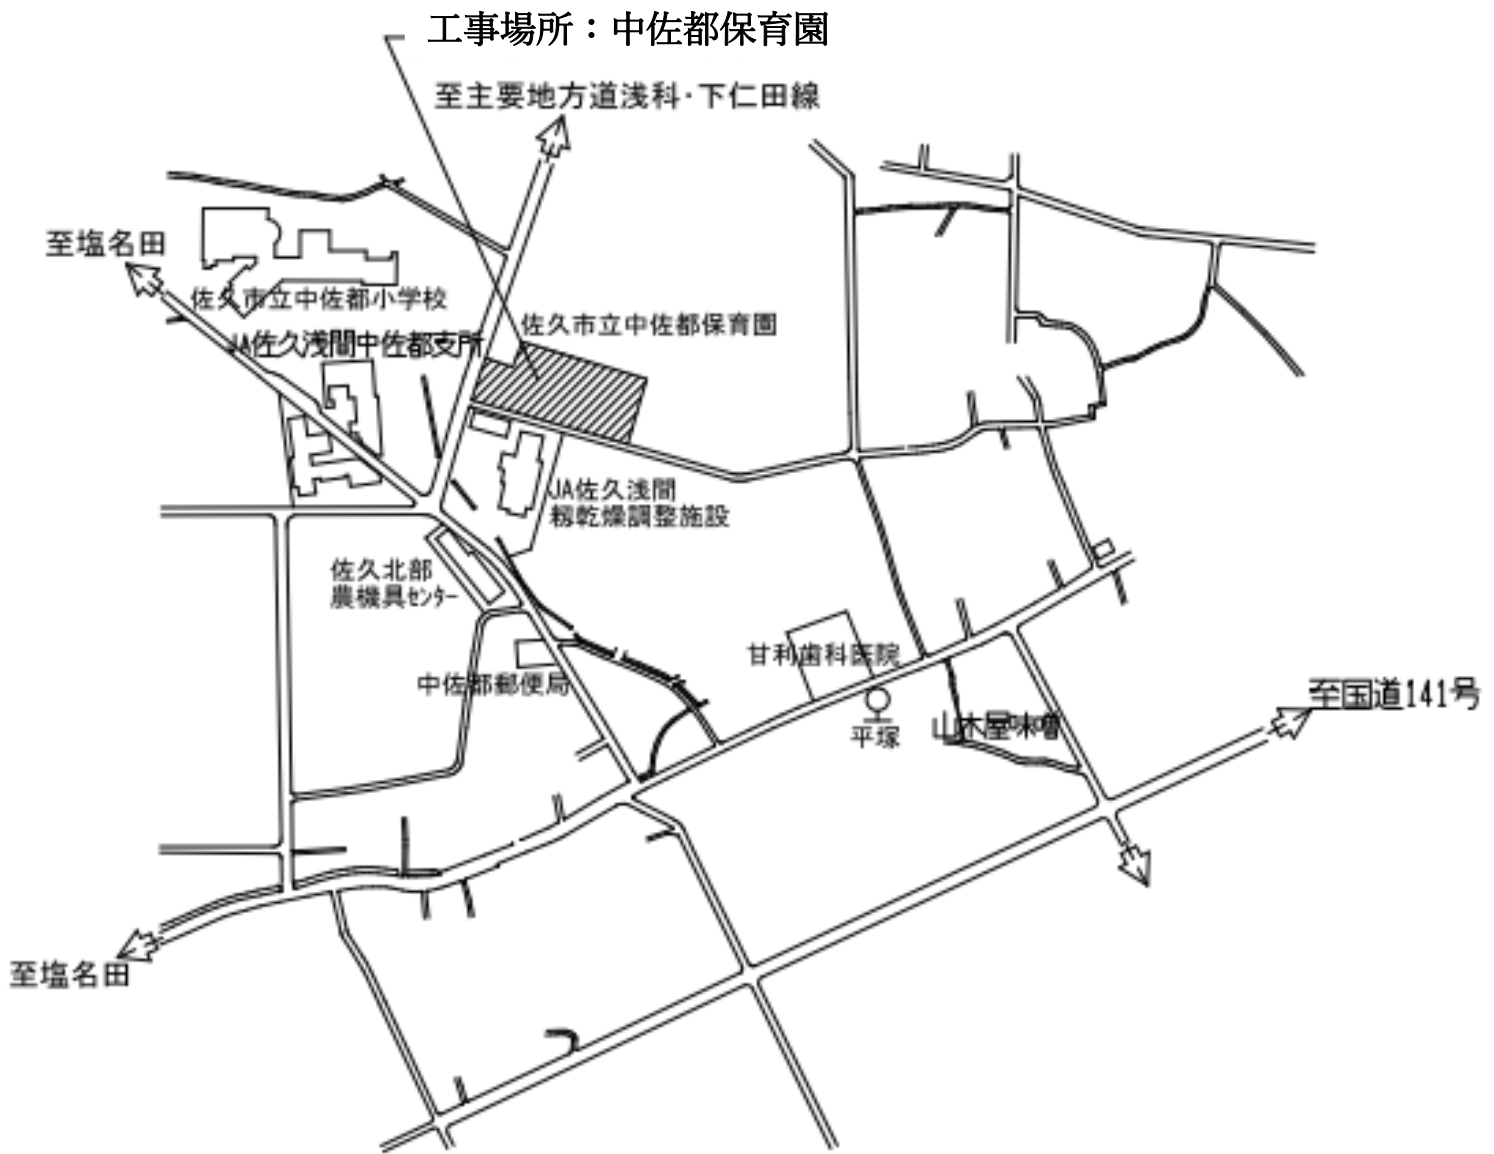

# 案内図

## 1 東保育園（佐久市新子田 880-2）

2 平根保育園（佐久市上平尾 847-3）

3 岩村田保育園（佐久市岩村田 5088）

#### 4 中佐都保育園（佐久市塚原 787-1）

6 もちづき保育園（佐久市協和 7430-1）

工事場所：もちづき保育園

7 あさしな保育園（佐久市御馬寄 715-1）