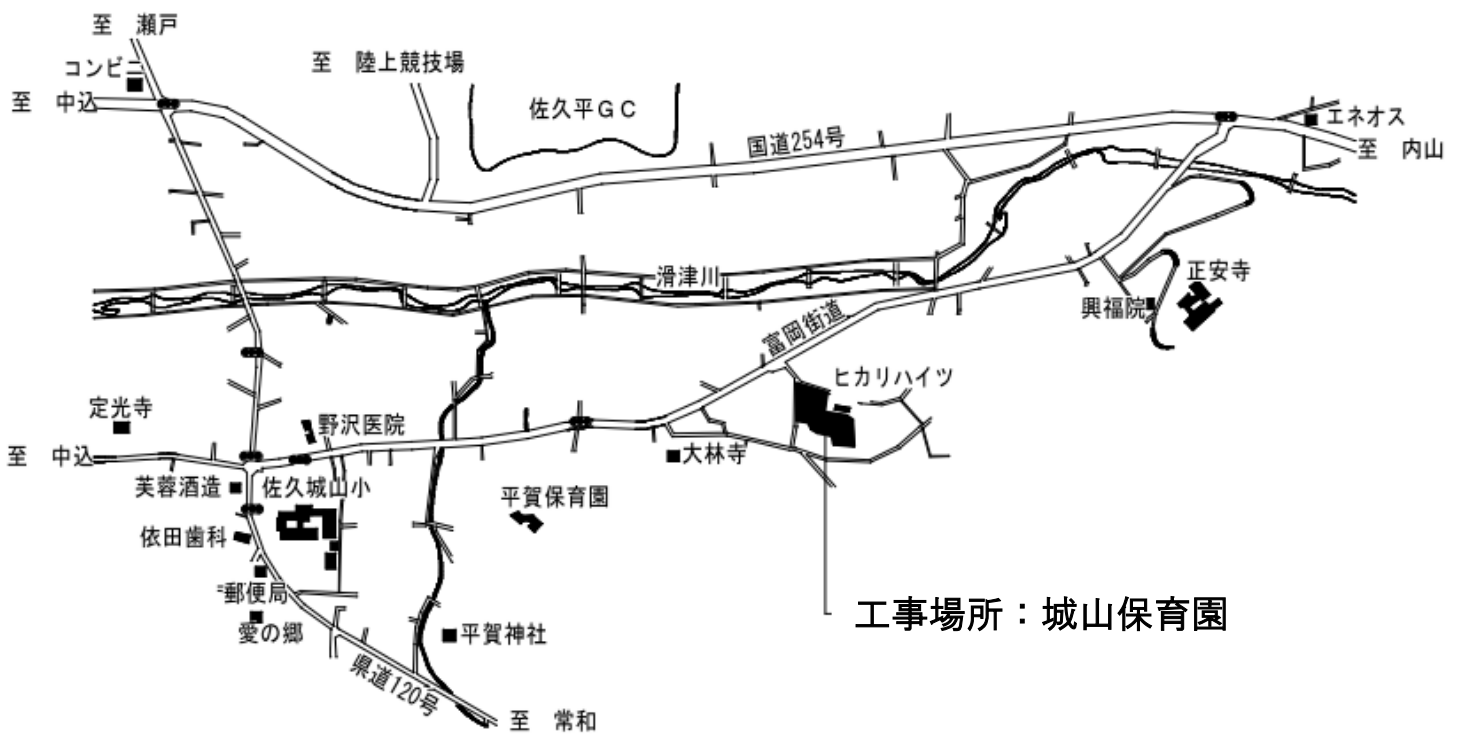

案内図

1 泉保育園（佐久市三塚 300-2）

2 大沢保育園 (佐久市大沢 789-1)

3 中込第一保育園（佐久市中込 3-24-5）

4 中込第二保育園（佐久市中込 1790）

5 城山保育園（佐久市平賀 4195）

6 切原保育園（佐久市中小田切 96）

7 田口保育園 (佐久市田口 3117)

8 青沼保育園 (佐久市入沢 232-2)