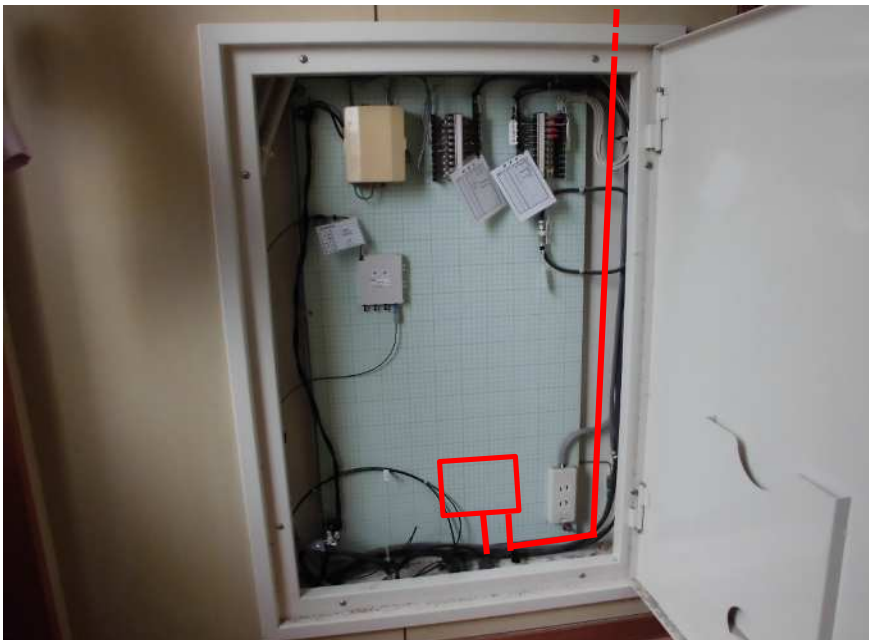

No. 1	
案件名	佐久市保育所12園 Wi-Fi環境整備調査業務
撮影場所	あさしな保育園 事務室
調査内容	RT,AP設置予定場所 防災盤内に据え置き UTP配線

No. 2	
案件名	佐久市保育所12園 Wi-Fi環境整備調査業務
撮影場所	あさしな保育園 事務室
調査内容	防災盤内UTP配線

No. 3	
案件名	佐久市保育所12園 Wi-Fi環境整備調査業務
撮影場所	あさしな保育園 事務室前廊下
調査内容	天井裏UTP配線 (左側:RT向け、手前側:AP1向け)

No. 4	
案件名	佐久市保育所12園 Wi-Fi環境整備調査業務
撮影場所	あさしな保育園 廊下
調査内容	AP1設置予定場所 天井ボード穴開け 天井裏UTP配線 (手前側:RT向け)

No. 5	
案件名	佐久市保育所12園 Wi-Fi環境整備調査業務
撮影場所	あさしな保育園 事務室
調査内容	防災盤内UTP配線 (左側:RT向け、管口:分電盤向け)

No. 6	
案件名	佐久市保育所12園 Wi-Fi環境整備調査業務
撮影場所	あさしな保育園 教材庫1
調査内容	分電盤 T-1 内 HUB取付 UTP配線 (管口側:RT向け、上側:AP2向け)

No. 7	
案件名	佐久市保育所12園 Wi-Fi環境整備調査業務
撮影場所	あさしな保育園 教材庫1
調査内容	分電盤 T-1 内 HUB取付 UTP配線 (管口側:RT向け、上側:AP2向け)

No. 8	
案件名	佐久市保育所12園 Wi-Fi環境整備調査業務
撮影場所	あさしな保育園 教材庫1天井裏
調査内容	天井裏UTP配線 (左側:HUB向け、右側:AP2向け)

No. 9	
案件名	佐久市保育所12園 Wi-Fi環境整備調査業務
撮影場所	あさしな保育園 廊下天井裏
調査内容	天井裏UTP配線 (奥側:HUB向け、手前側:AP2向け)