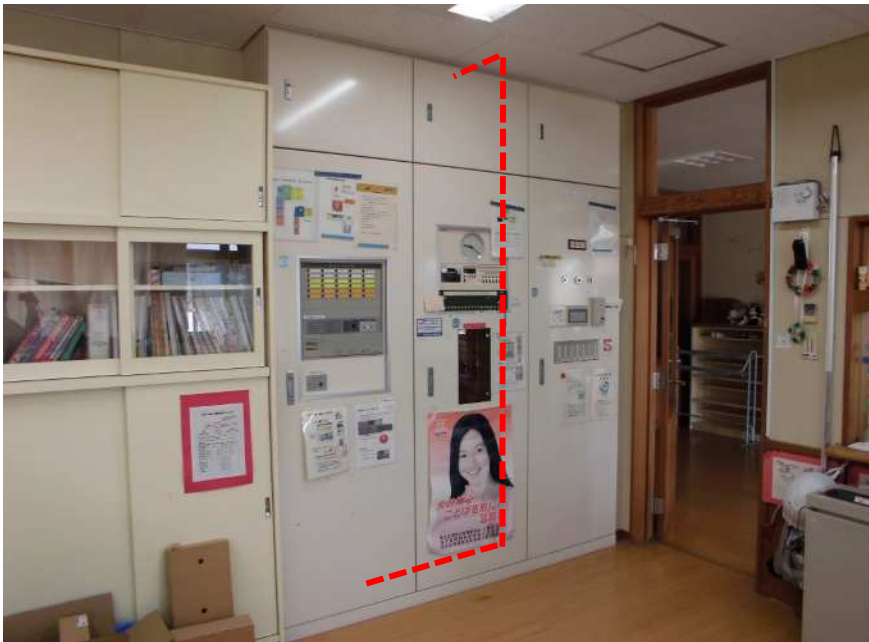

No. 1	
案件名	佐久市保育所12園 Wi-Fi環境整備調査業務
撮影場所	あさしな保育園 事務室
調査内容	RT,AP設置予定場所 防災盤内に据え置き UTP配線

No. 2	
案件名	佐久市保育所12園 Wi-Fi環境整備調査業務
撮影場所	あさしな保育園 事務室
調査内容	防災盤内UTP配線

No. 3	
案件名	佐久市保育所12園 Wi-Fi環境整備調査業務
撮影場所	あさしな保育園 事務室前廊下
調査内容	天井裏UTP配線 (左側:RT向け、手前側:AP1向け)

No. 4	
案件名	佐久市保育所12園 Wi-Fi環境整備調査業務
撮影場所	あさしな保育園 廊下
調査内容	AP1設置予定場所 天井ボード穴開け 天井裏UTP配線 (手前側:RT向け)

No. 5	
案件名	佐久市保育所12園 Wi-Fi環境整備調査業務
撮影場所	あさしな保育園 事務室
調査内容	防災盤内UTP配線 (左側:RT向け、管口:分電盤向け)

No. 6	
案件名	佐久市保育所12園 Wi-Fi環境整備調査業務
撮影場所	あさしな保育園 教材庫1
調査内容	分電盤 T-1 内 HUB取付 UTP配線 (管口側:RT向け、上側:AP2向け)

No. 7	
案件名	佐久市保育所12園 Wi-Fi環境整備調査業務
撮影場所	あさしな保育園 教材庫1
調査内容	分電盤 T-1 内 HUB取付 UTP配線 (管口側:RT向け、上側:AP2向け)

No. 8	
案件名	佐久市保育所12園 Wi-Fi環境整備調査業務
撮影場所	あさしな保育園 教材庫1天井裏
調査内容	天井裏UTP配線 (左側:HUB向け、右側:AP2向け)

No. 9	
案件名	佐久市保育所12園 Wi-Fi環境整備調査業務
撮影場所	あさしな保育園 廊下天井裏
調査内容	天井裏UTP配線 (奥側:HUB向け、手前側:AP2向け)