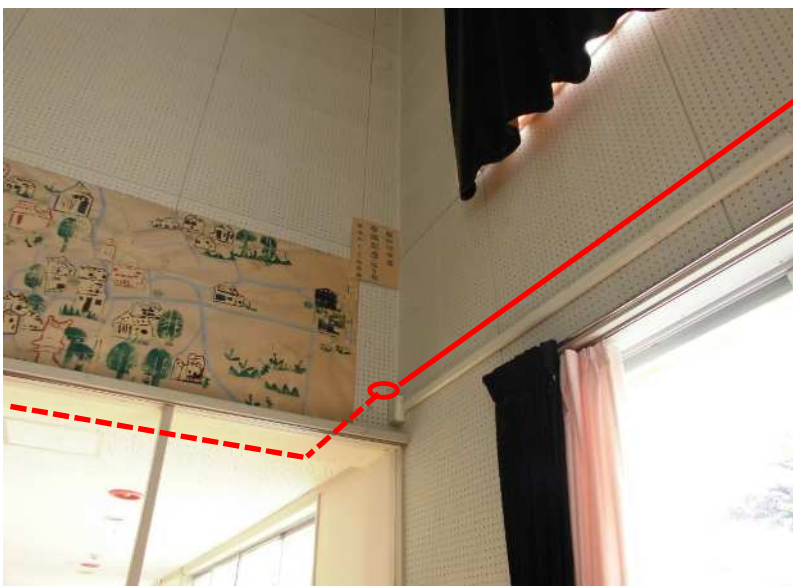

No. 1	
案件名	佐久市保育所12園 Wi-Fi環境整備調査業務
撮影場所	大沢保育園 事務室
調査内容	RT,AP設置予定場所 机上に据え置き モール取付 UTP配線

No. 2	
案件名	佐久市保育所12園 Wi-Fi環境整備調査業務
撮影場所	大沢保育園 事務室
調査内容	モール取付 UTP配線 天井ボード穴開け

No. 3	
案件名	佐久市保育所12園 Wi-Fi環境整備調査業務
撮影場所	大沢保育園 事務室
調査内容	天井裏UTP配線 (左側:AP1向け、右側:AP2向け)

No. 4	
案件名	佐久市保育所12園 Wi-Fi環境整備調査業務
撮影場所	大沢保育園 事務室天井裏
調査内容	壁穴開け 天井裏UTP配線 (奥側:AP1向け、右側:RT向け)

No. 5	
案件名	佐久市保育所12園 Wi-Fi環境整備調査業務
撮影場所	大沢保育園 遊戯室
調査内容	壁穴開け スイッチボックス取付 モール取付 UTP配線 (奥側:AP1向け、手前側:RT向け)

No. 6	
案件名	佐久市保育所12園 Wi-Fi環境整備調査業務
撮影場所	大沢保育園 遊戯室
調査内容	壁穴開け スイッチボックス取付 モール取付 UTP配線 (奥側:AP1向け、手前側:RT向け)

No. 7
案件名
佐久市保育所12園 Wi-Fi環境整備調査業務
撮影場所
大沢保育園 廊下
調査内容
天井裏UTP配線 (奥側:AP1向け、右側:RT向け)

No. 8
案件名
佐久市保育所12園 Wi-Fi環境整備調査業務
撮影場所
大沢保育園 廊下
調査内容
AP1設置予定場所 天井ボード穴開け UTP配線 (左側:RT向け)

No. 9
案件名
佐久市保育所12園 Wi-Fi環境整備調査業務
撮影場所
大沢保育園 事務室
調査内容
天井裏UTP配線 (奥側:AP2向け、手前側:RT向け)

No. 10	
案件名	佐久市保育所12園 Wi-Fi環境整備調査業務
撮影場所	大沢保育園 廊下
調査内容	AP2設置予定場所 天井ボード穴開け UTP配線 (奥側:RT向け)

No. 11	
案件名	
撮影場所	
調査内容	

No. 12	
案件名	
撮影場所	
調査内容	