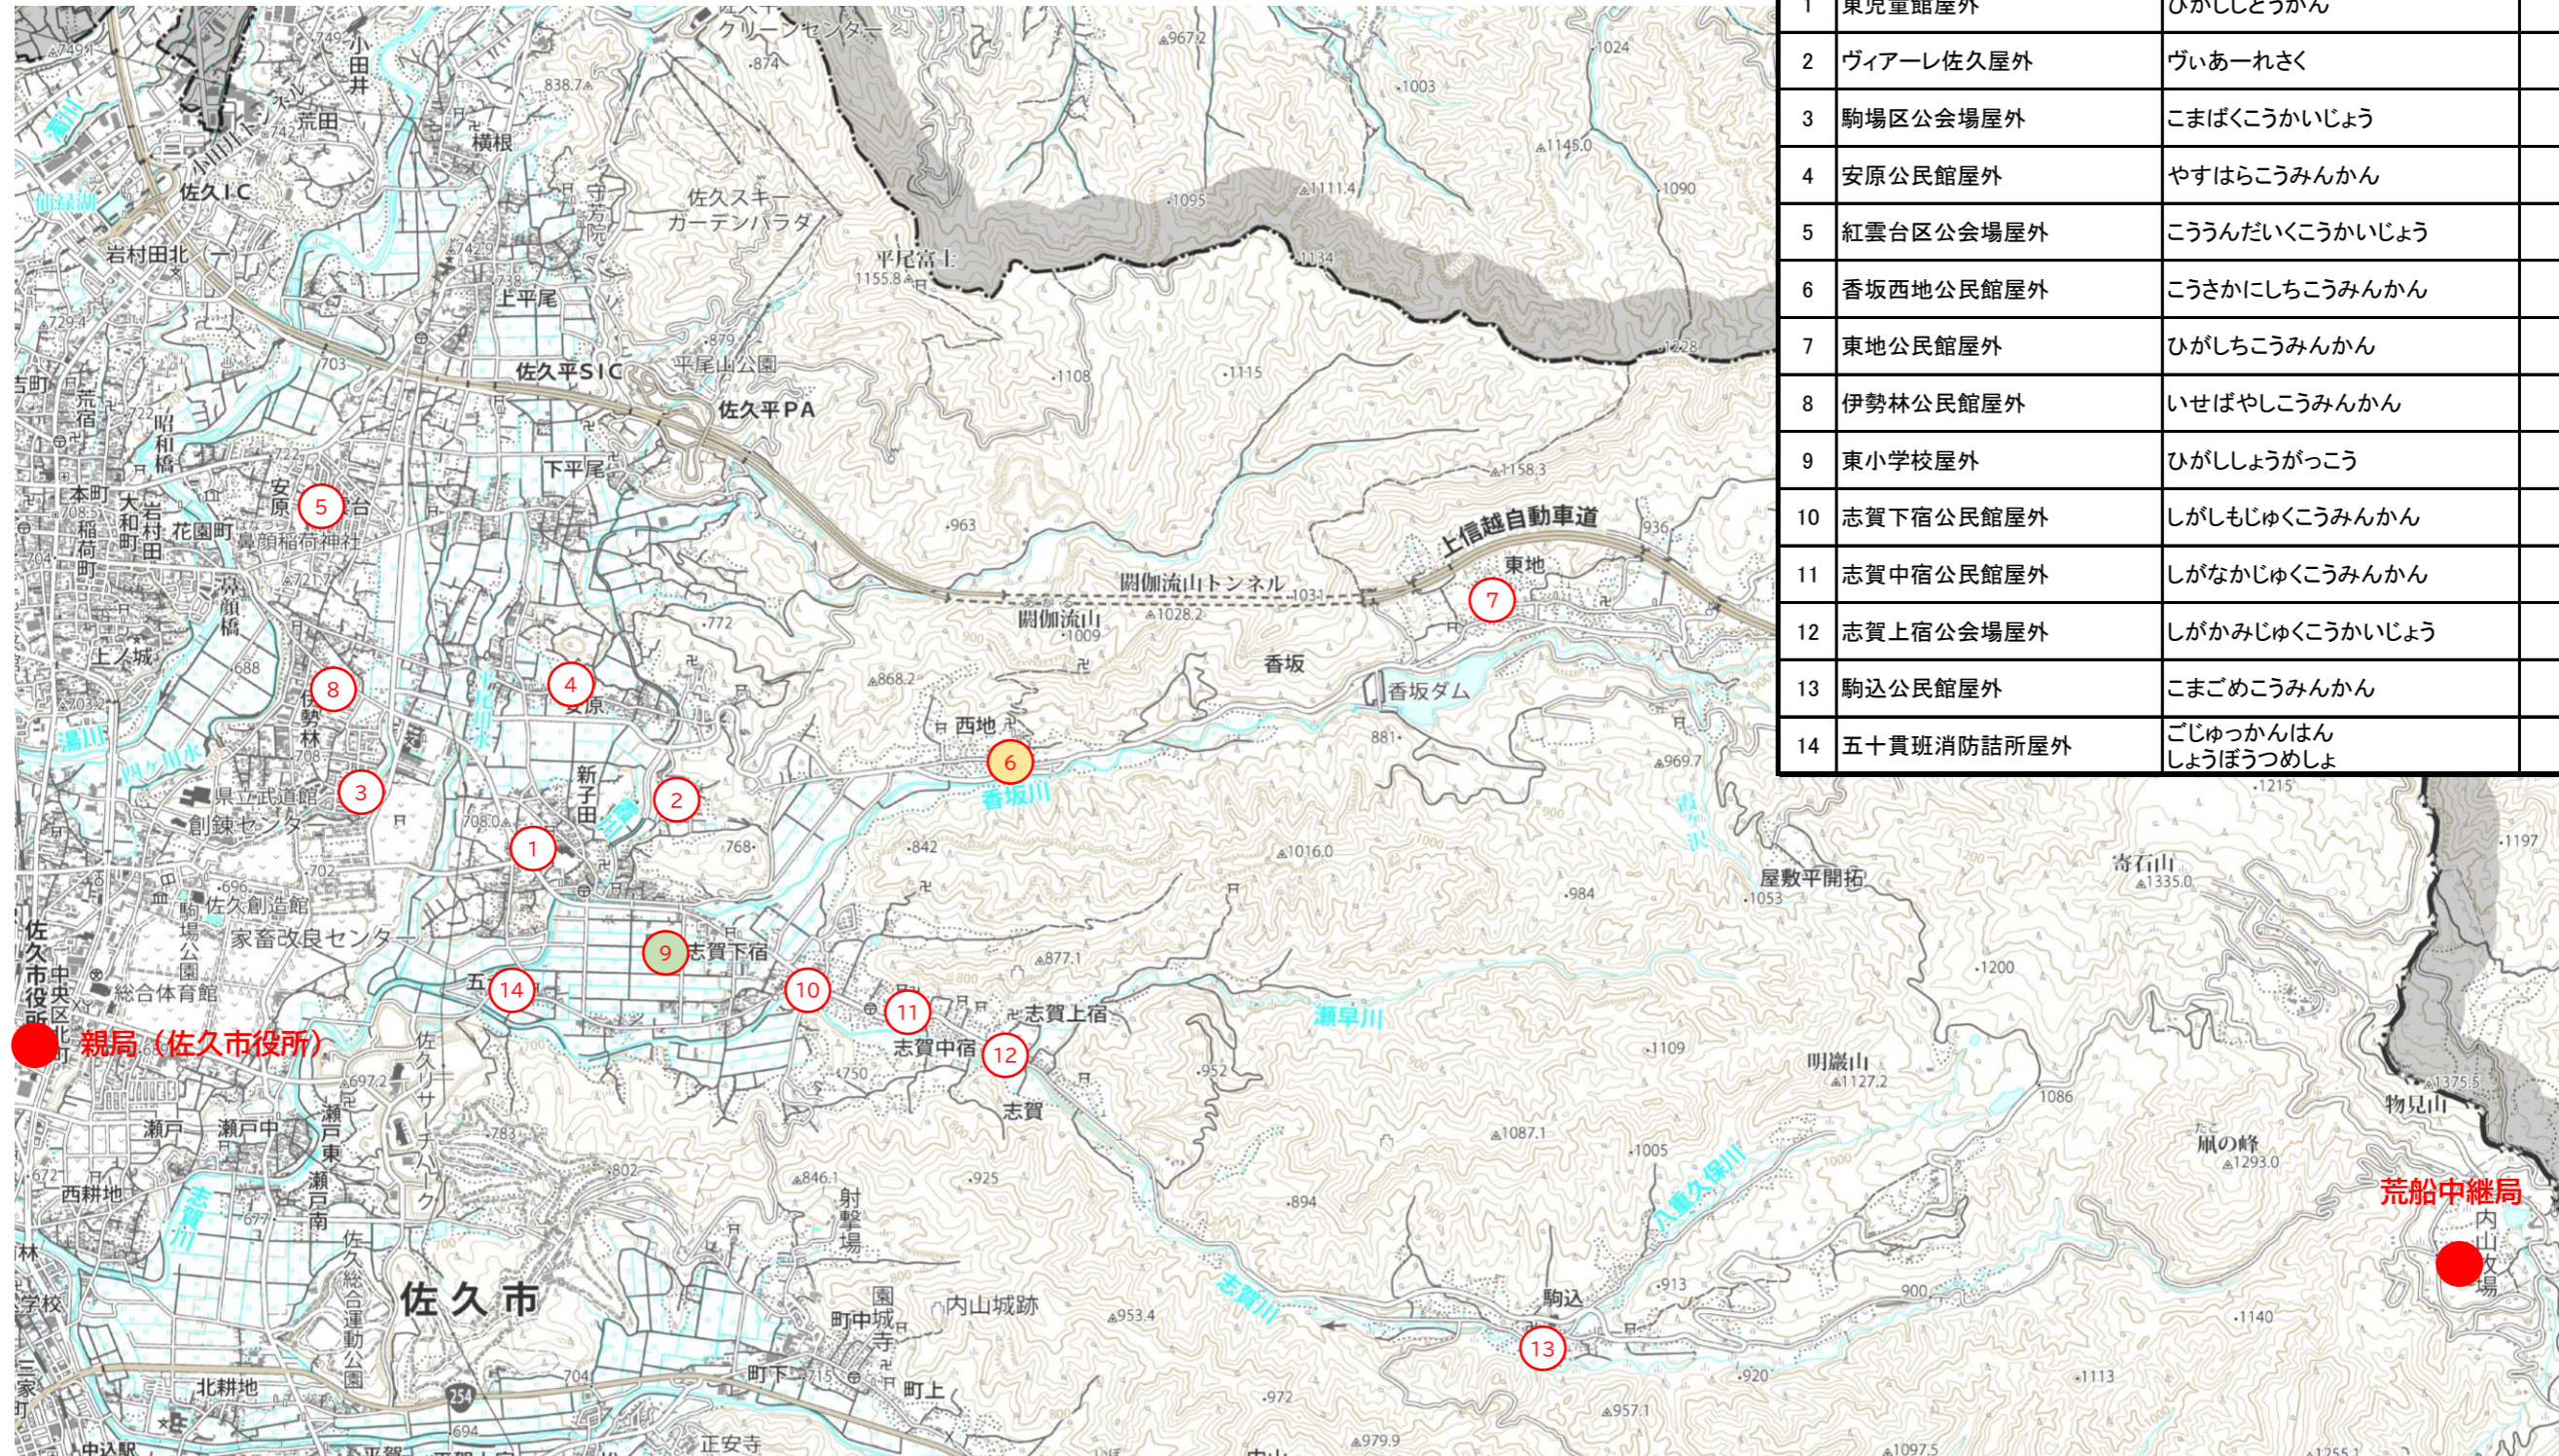

対象屋外拡声子局位置図 東地区

- 再送信子局 1箇所
- アンサーバック子局 1箇所
- 子局 12箇所

- 計 14箇所

No.	屋外子局名	子局読み方	アンサーバック	送信局
1	東児童館屋外	ひがしどうかん		
2	ヴィアーレ佐久屋外	ヴいあーれさく		
3	駒場区公会場屋外	こまばくこうかいじょう		
4	安原公民館屋外	やすはらこうみんかん		
5	紅雲台区公会場屋外	こううんだいくこうかいじょう		
6	香坂西地公民館屋外	こうさかにしちこうみんかん		○
7	東地公民館屋外	ひがしちこうみんかん		
8	伊勢林公民館屋外	いせばやしこうみんかん		
9	東小学校屋外	ひがししょうがっこう	○	
10	志賀下宿公民館屋外	しがしもじゅくこうみんかん		
11	志賀中宿公民館屋外	しがなかじゅくこうみんかん		
12	志賀上宿公会場屋外	しがかみじゅくこうかいじょう		
13	駒込公民館屋外	こまごめこうみんかん		
14	五十貫班消防詰所屋外	ごじゅつかんはんしょうぼうつめしよ		