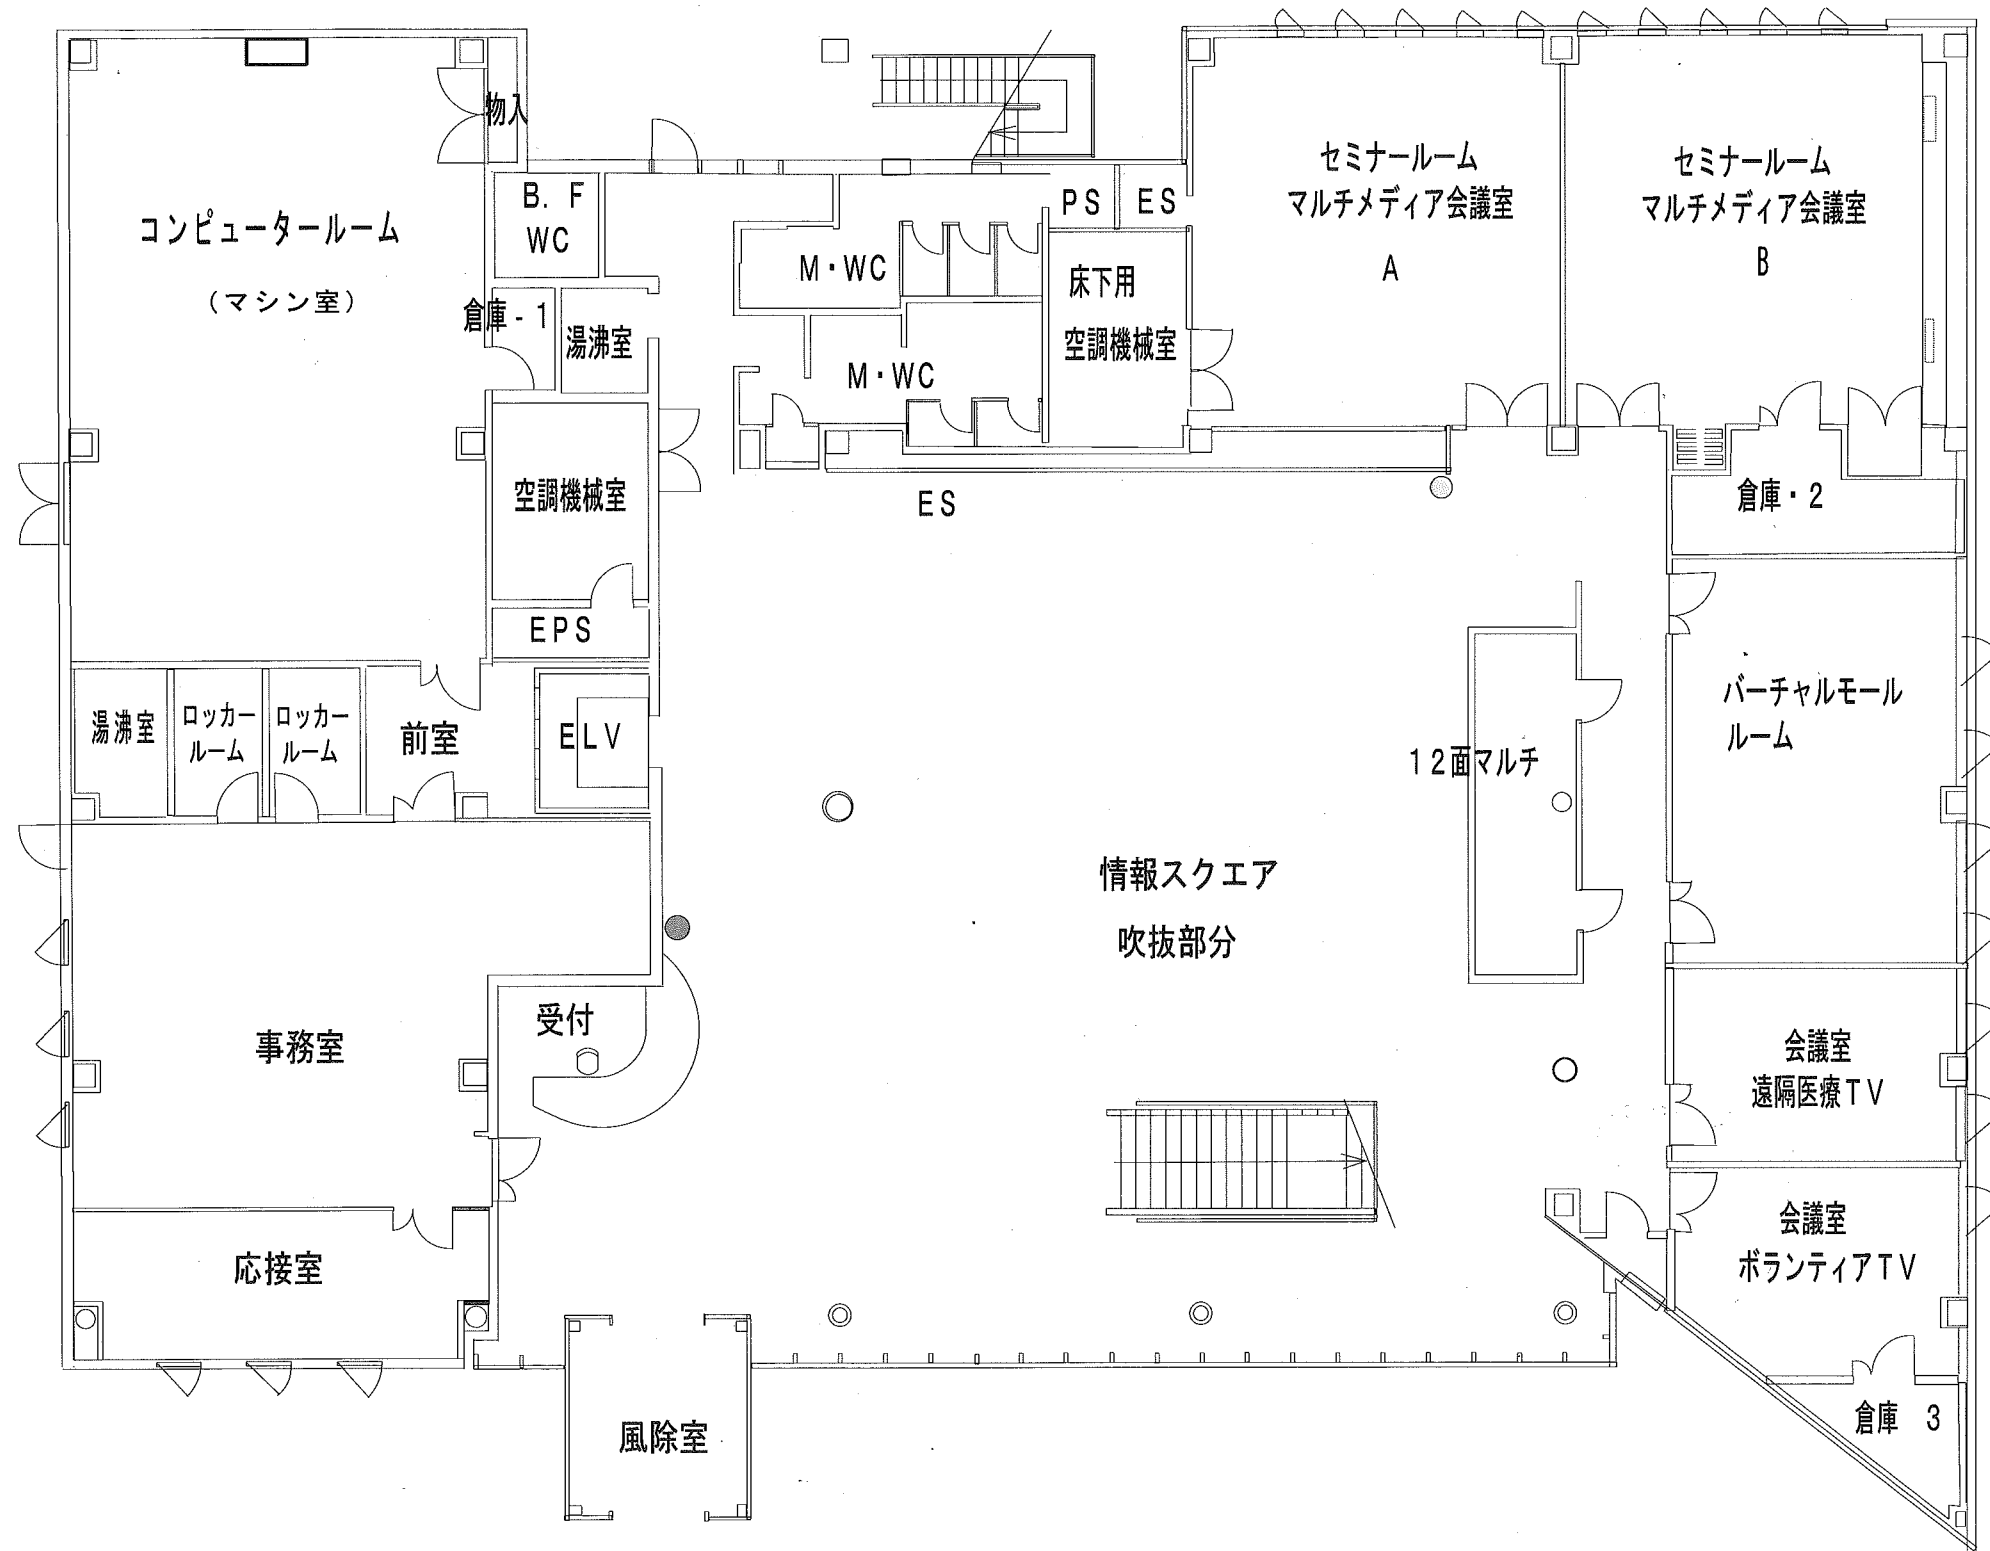

# 佐久市 佐久情報センター 1階 平面図

平成	年度	佐久市	佐久情報センター
番号	1/150	一般図	縮尺 図示
佐久市中込2336番地			
佐久市 佐久情報センター			
課長	係長	照査	設計
佐久市役所			

# 佐久情報センター 2階 平面図

番号	1 / 2	一般図	縮尺	図示
課長	係長	照査	設計	
佐久市役所				