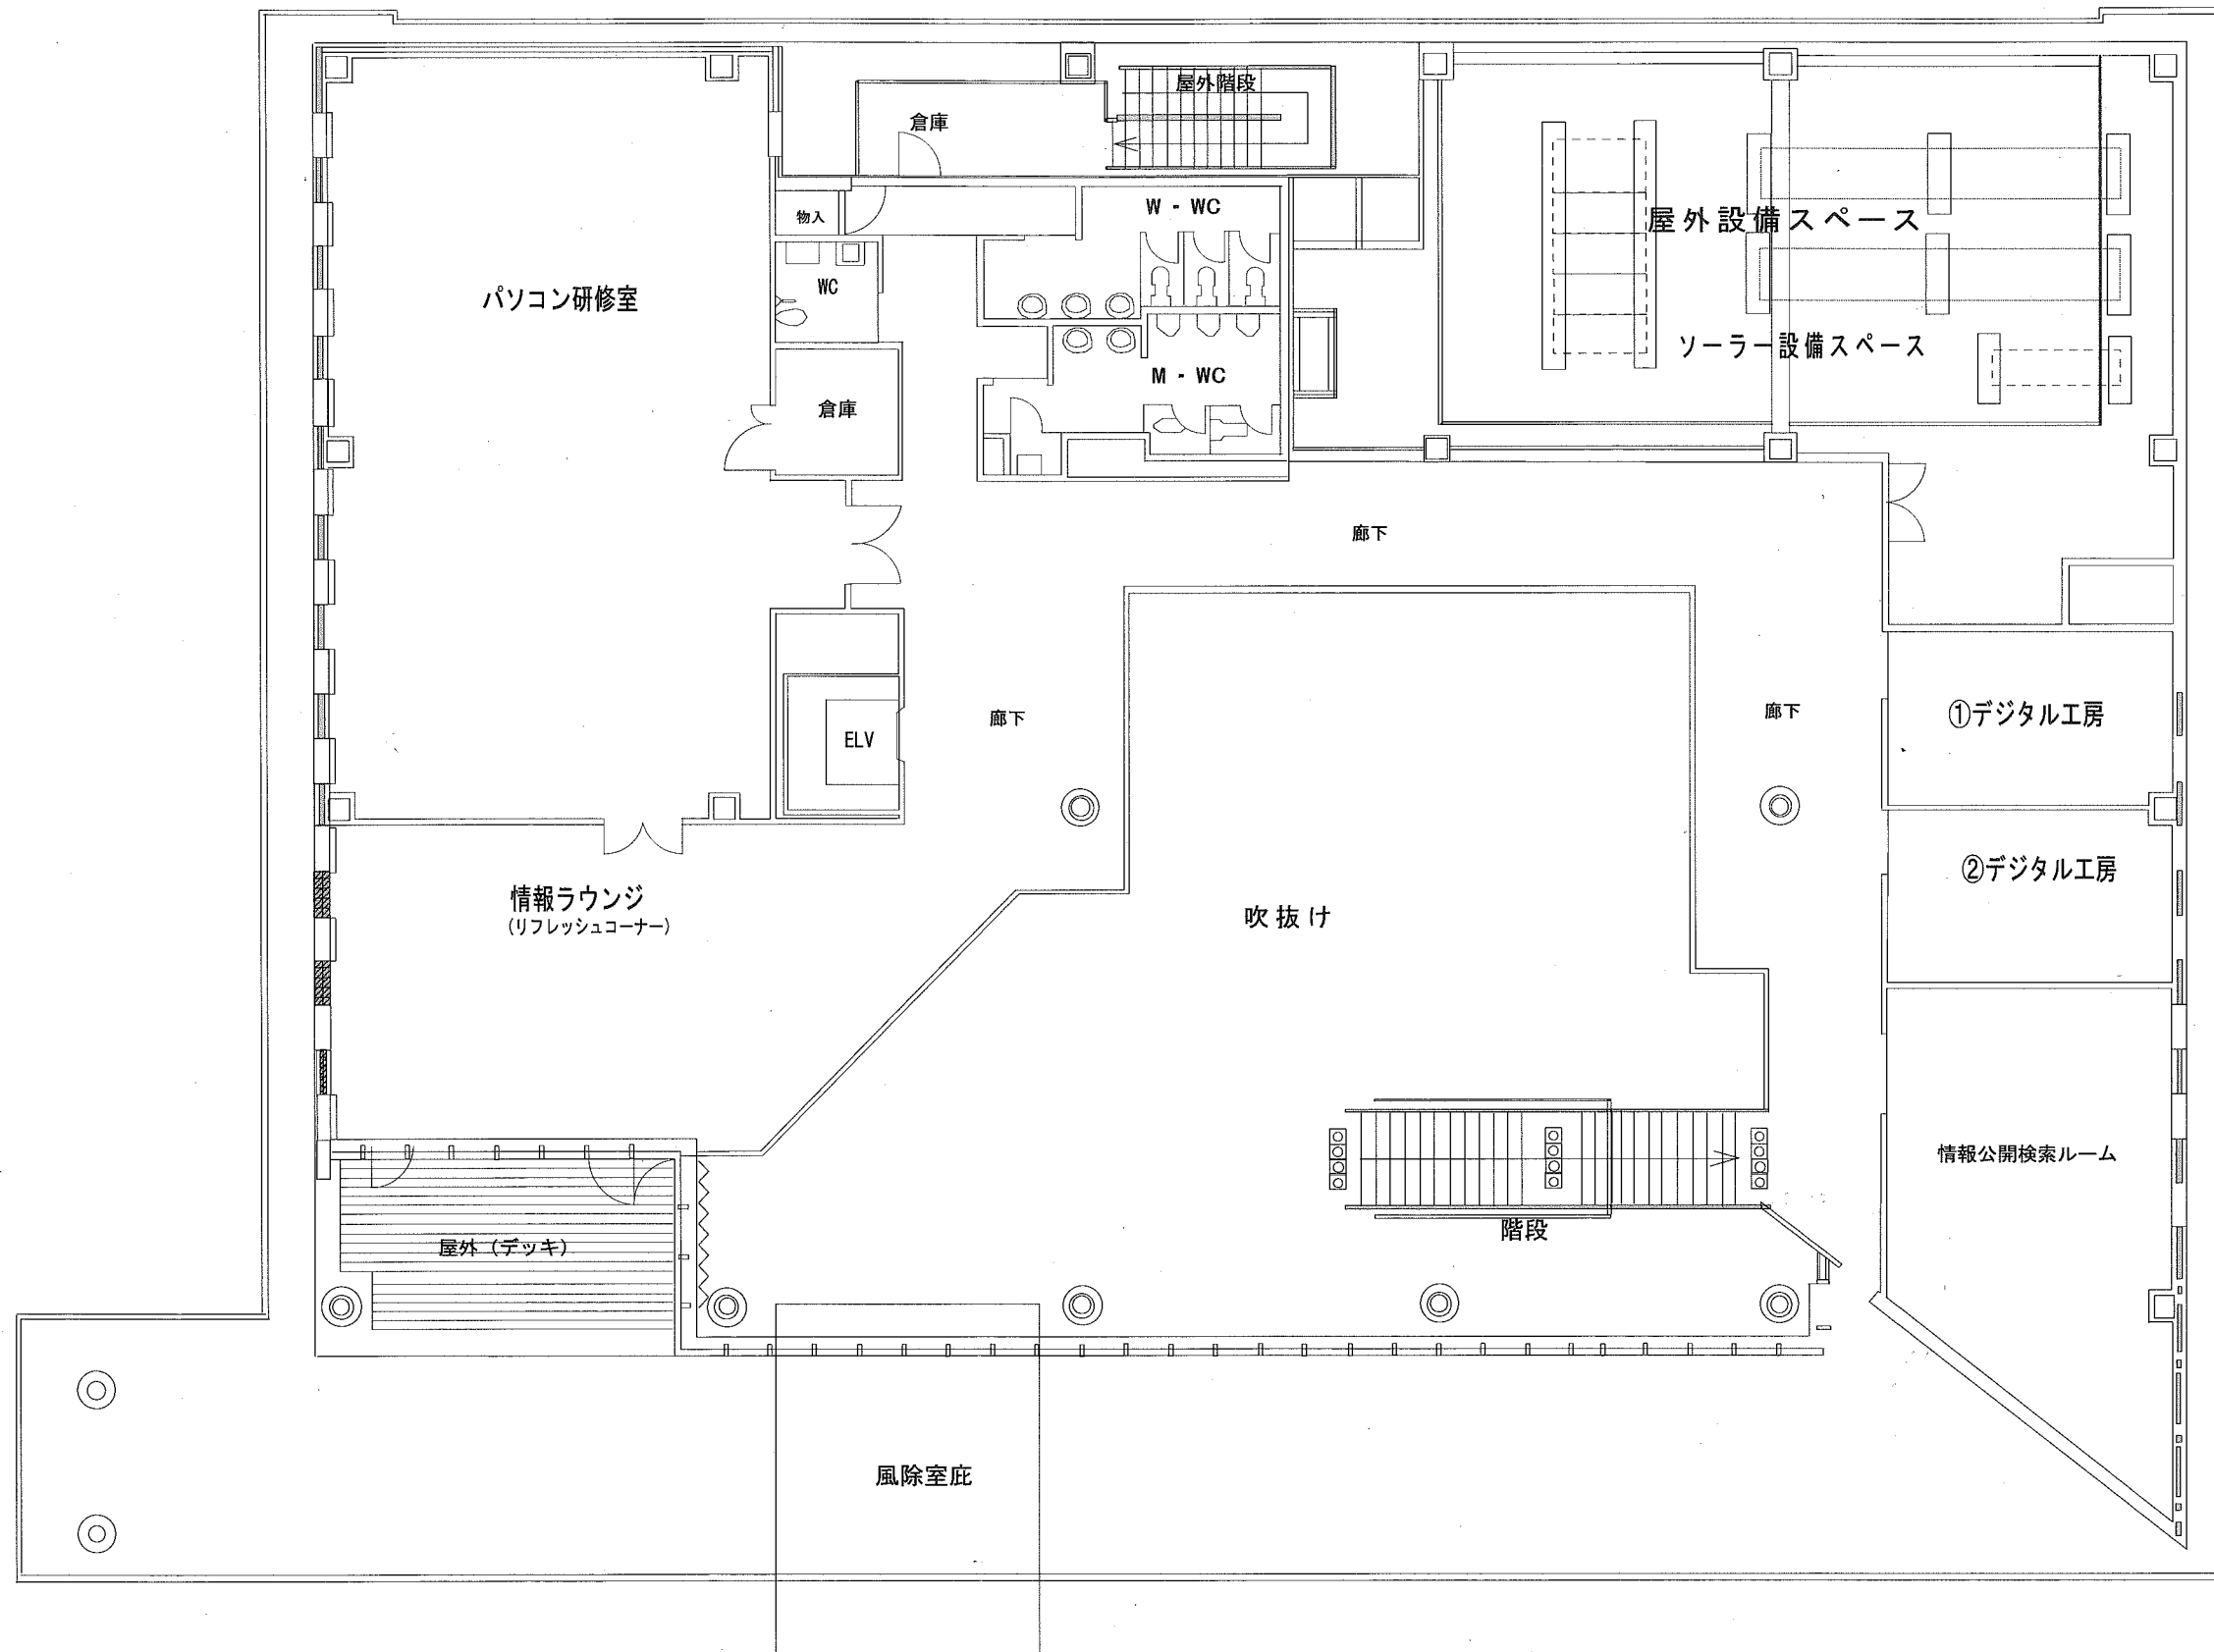

# 佐久市 佐久情報センター 1階 平面図

平成	年度	佐久市	佐久情報センター
番号	1/150	一般図	縮尺 図示
佐久市中込2336番地			
佐久市 佐久情報センター			
課長	係長	照査	設計
佐久市役所			

# 佐久情報センター 2階 平面図

番号	1 / 2	一般図	縮尺	図示
課長	係長	照査	設計	
佐久市役所				