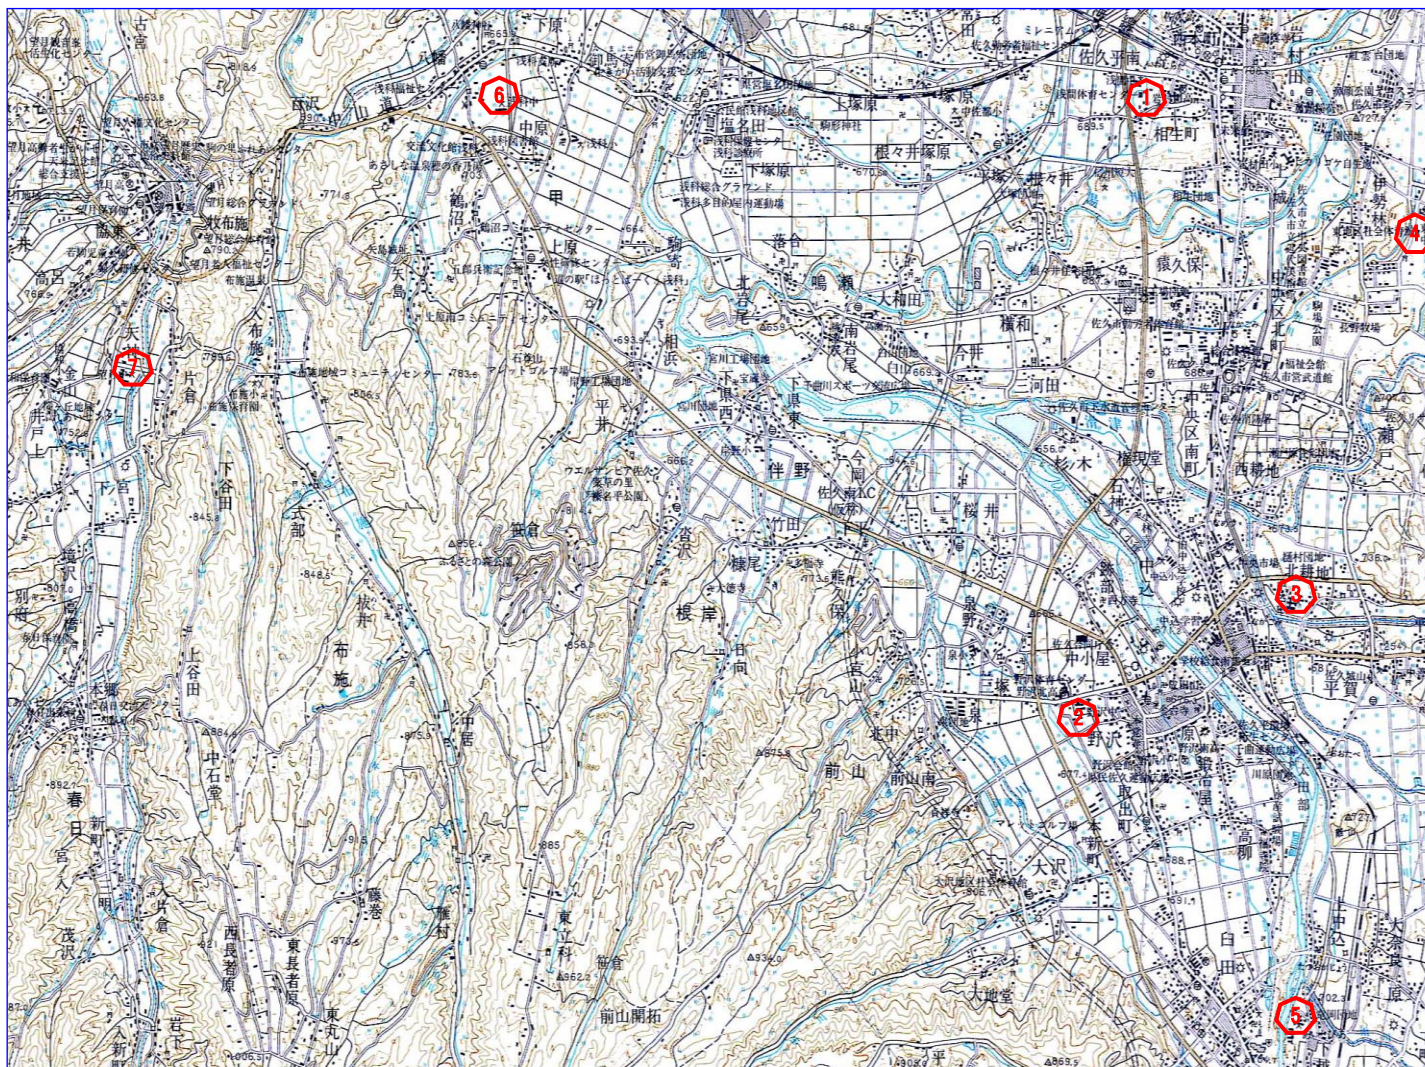

令和8年度 佐久市立中学校特定建築物防火設備定期検査業務 位置図

①	浅間中学校
②	野沢中学校
③	中込中学校
④	東中学校
⑤	臼田中学校
⑥	浅科中学校
⑦	望月中学校