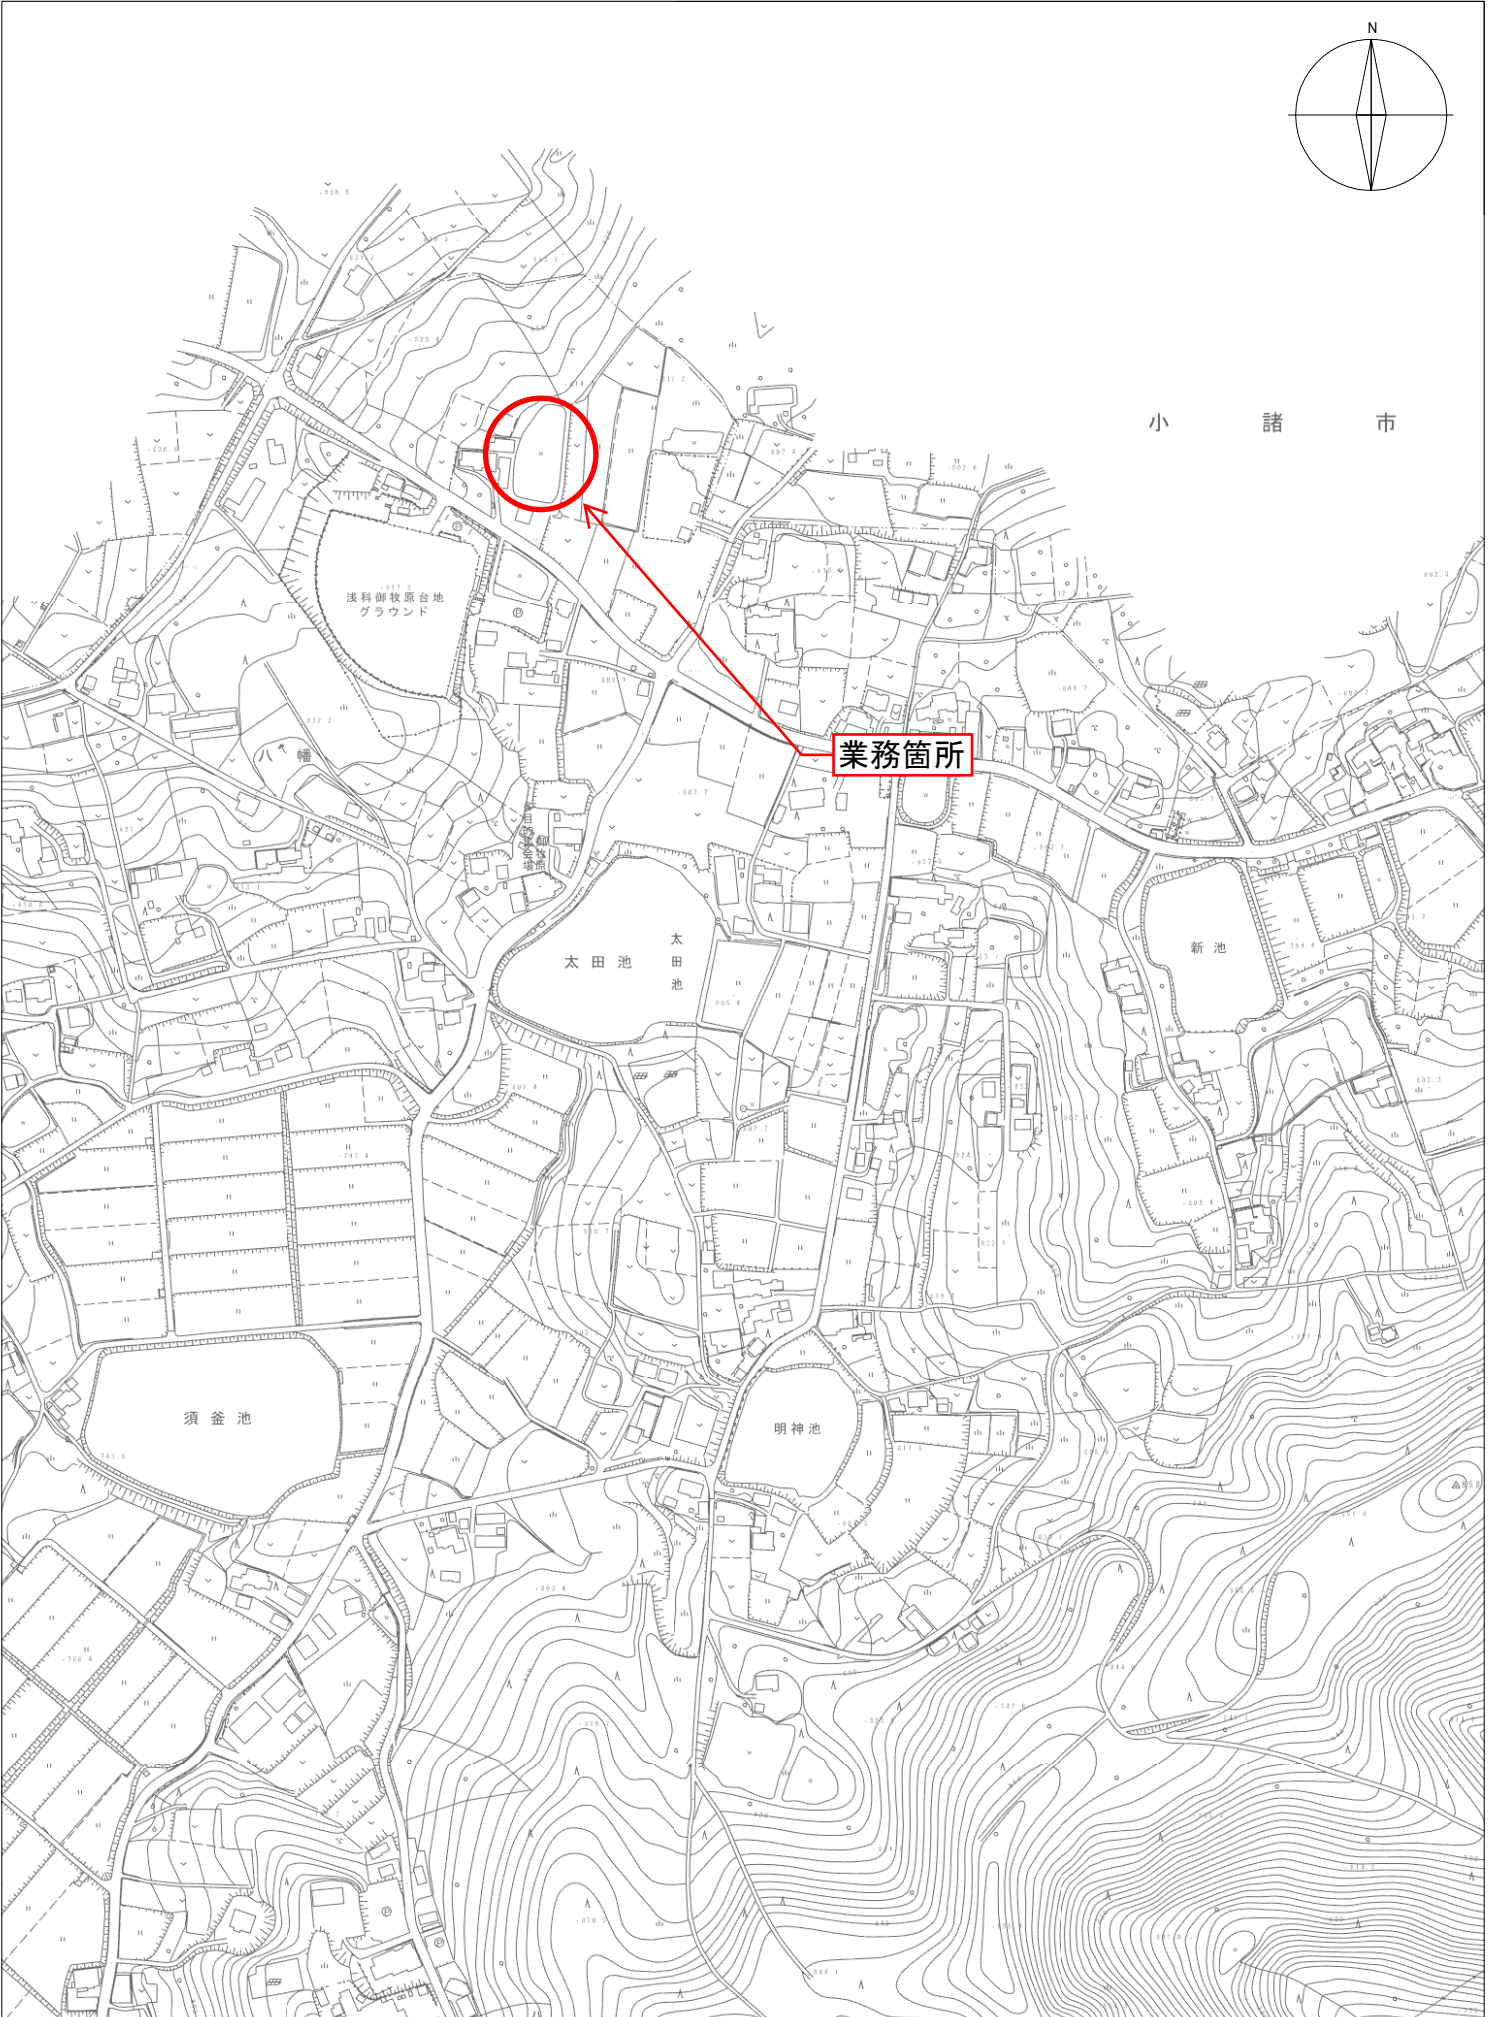

位置図

小 諸 市

業務箇所

佐久市桑山 付近

1/5000

0 100 200m