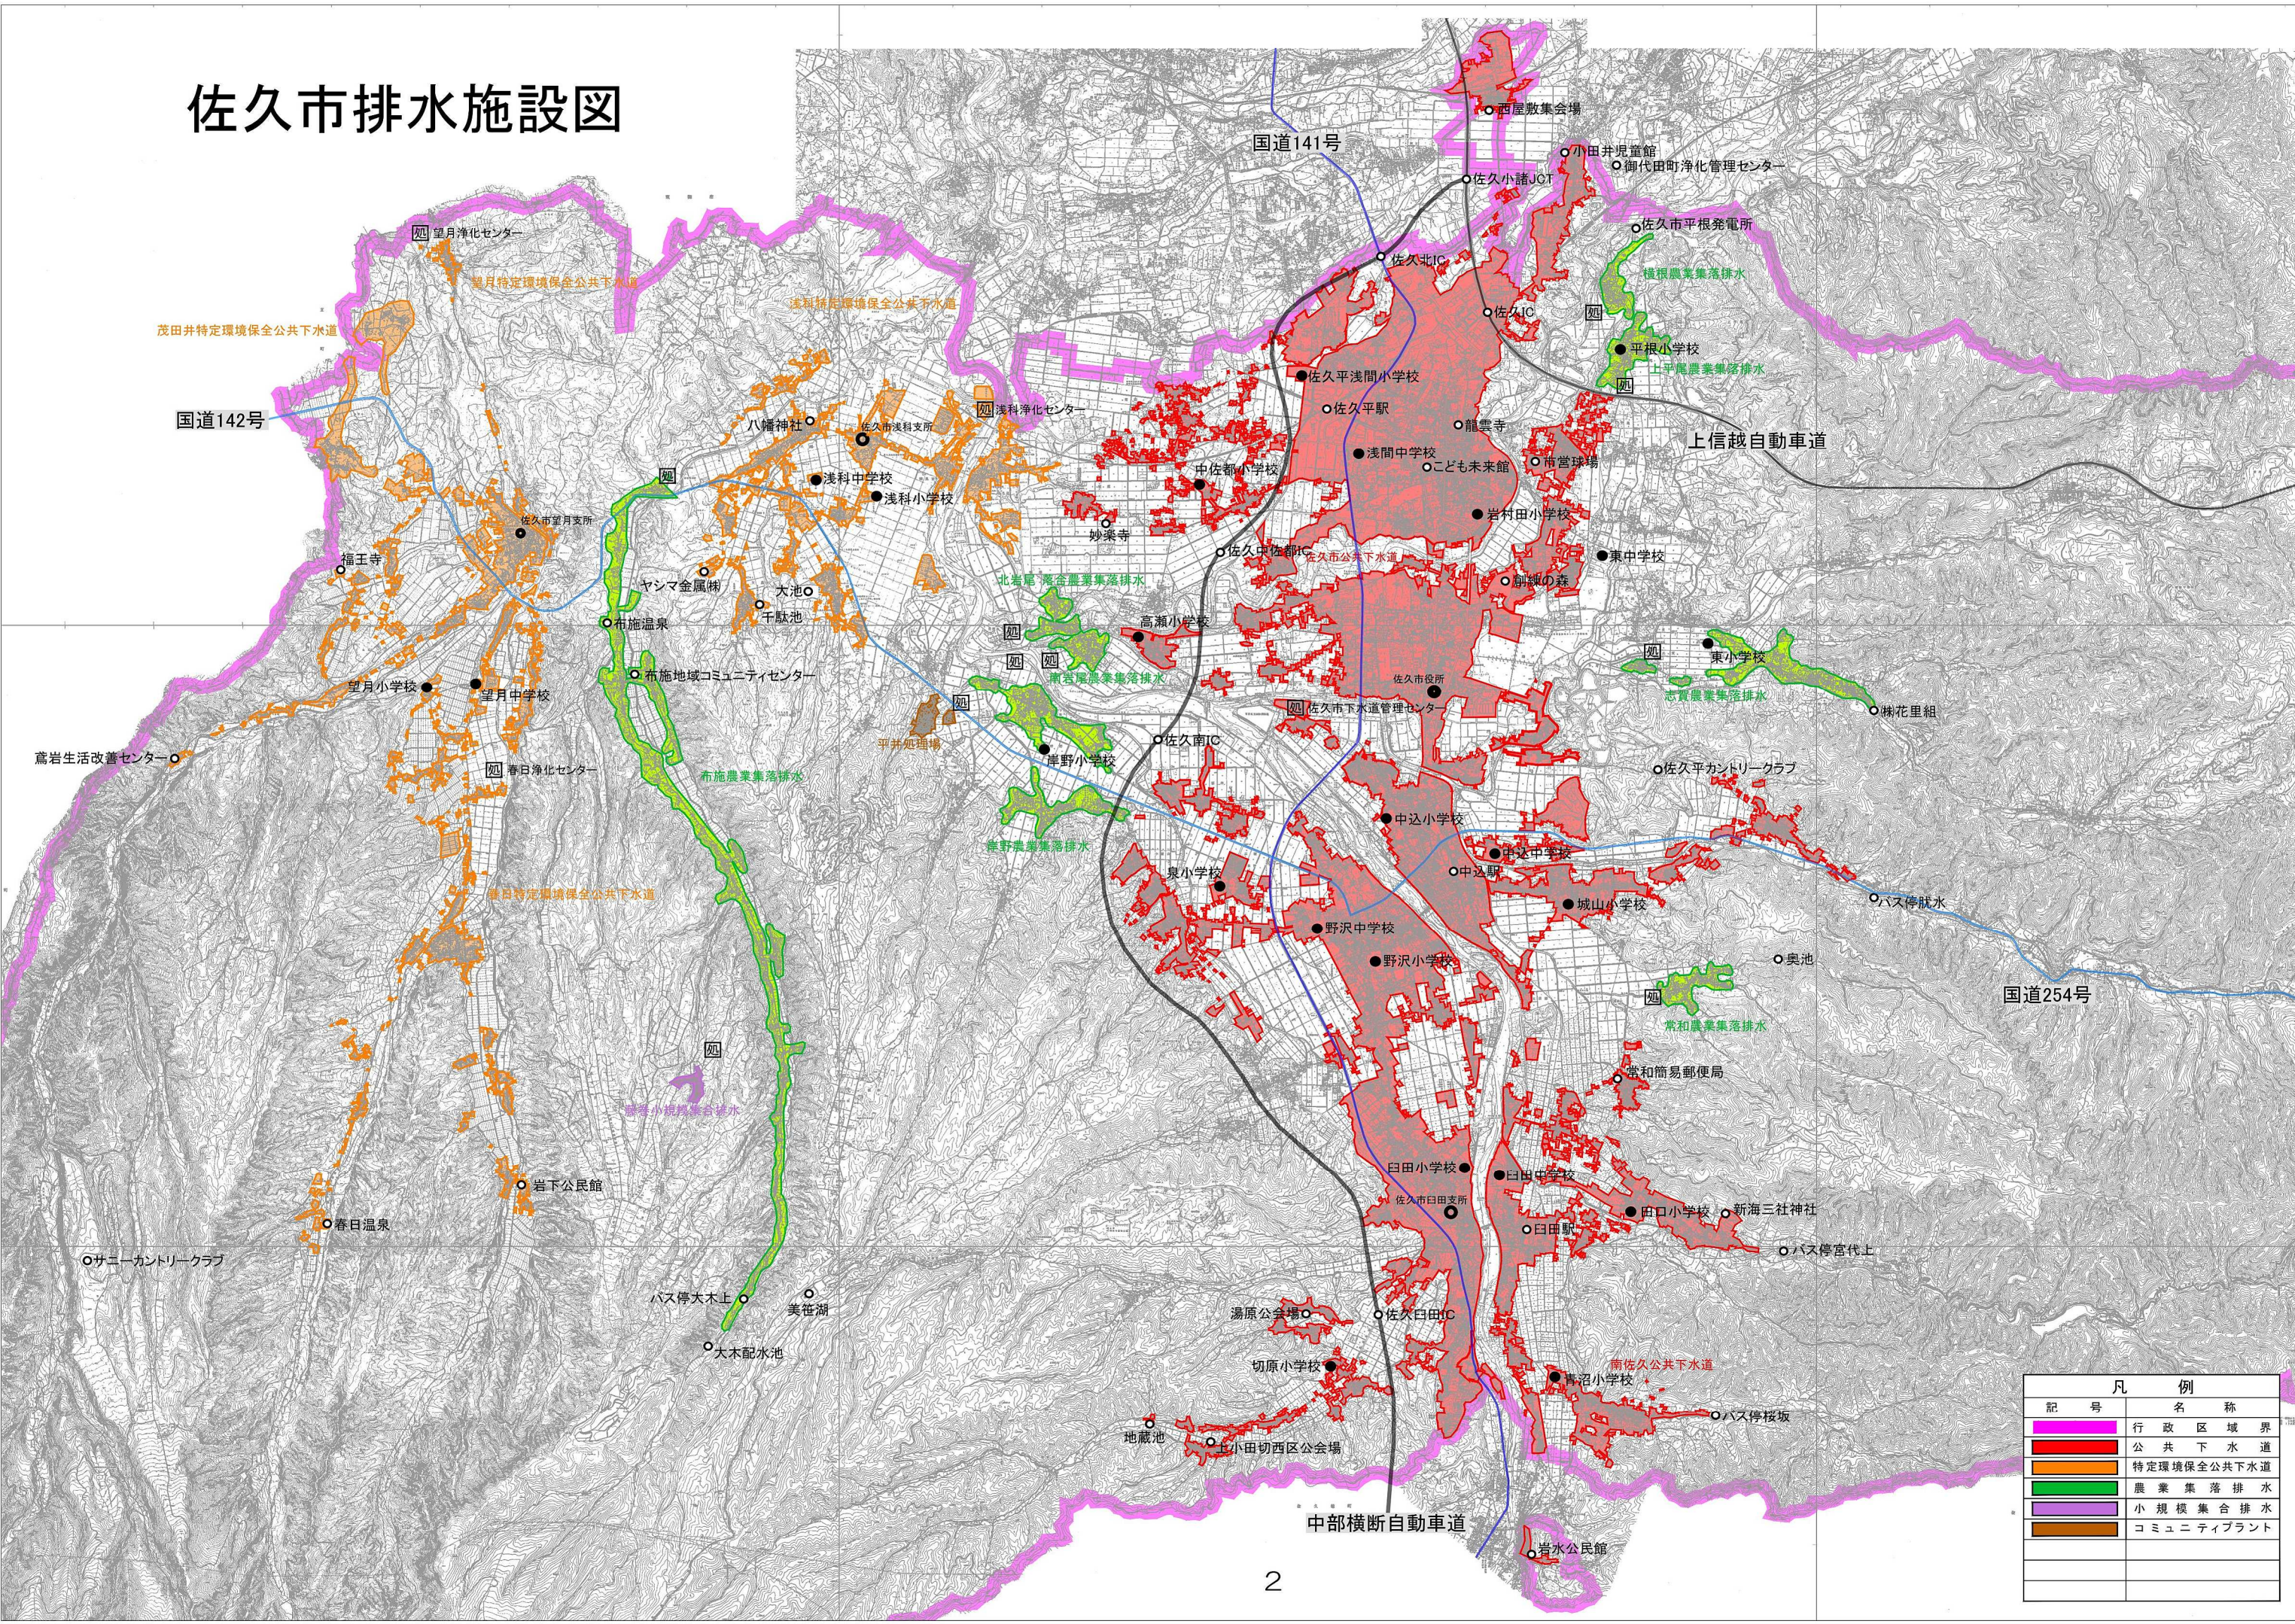

# 佐久市排水施設図

凡 例	
記 号	名 称
	行政区域界
	公共下水道
	特定環境保全公共下水道
	農業集落排水
	小規模集合排水
	コミュニティプラント