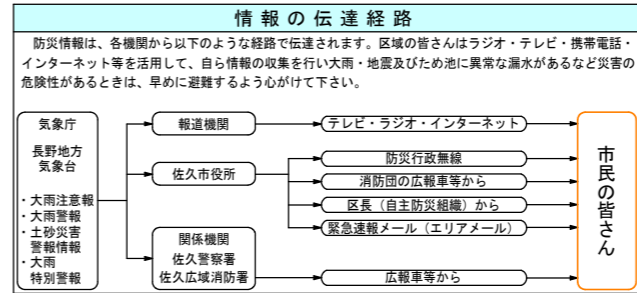

佐久市 ため池ハザードマップ 大池1号

避難所・関連施設

	避難所・関連施設		郵便局
	消防署・消防屯所		学校
	警察・駐在所		幼稚園・保育園
	病院		福祉センター

避難所一覧

No.	避難所名称	電話番号(0267)
①	南部農村公園	
②	浅科御牧原台地グラウンド	

困ったときの連絡先

佐久市役所	TEL : 0267-62-2111
佐久市役所 望月支所	TEL : 0267-53-3111
川西消防署	TEL : 0267-53-0119
佐久警察署 布施駐在所	TEL : 0267-53-2227
佐久警察署 望月警部交番	TEL : 0267-53-0110
中部電力佐久支店	TEL : 0120-984-503
NTT東日本	TEL : 0120-444-113
佐久建設事務所	TEL : 0267-82-3101

浸水想定区域・浸水深

	浸水深 0.5m 未満
	浸水深 0.5m~1.0m 未満
	浸水深 1.0m~2.0m 未満
	浸水深 2.0m~3.0m 未満
	浸水深 3.0m~4.0m 未満
	浸水深 5.0m 以上

浸水深の目安

※大雨や地震等災害の状況によっては、表示されている箇所以外においても浸水が起きる可能性がありますので注意が必要です。