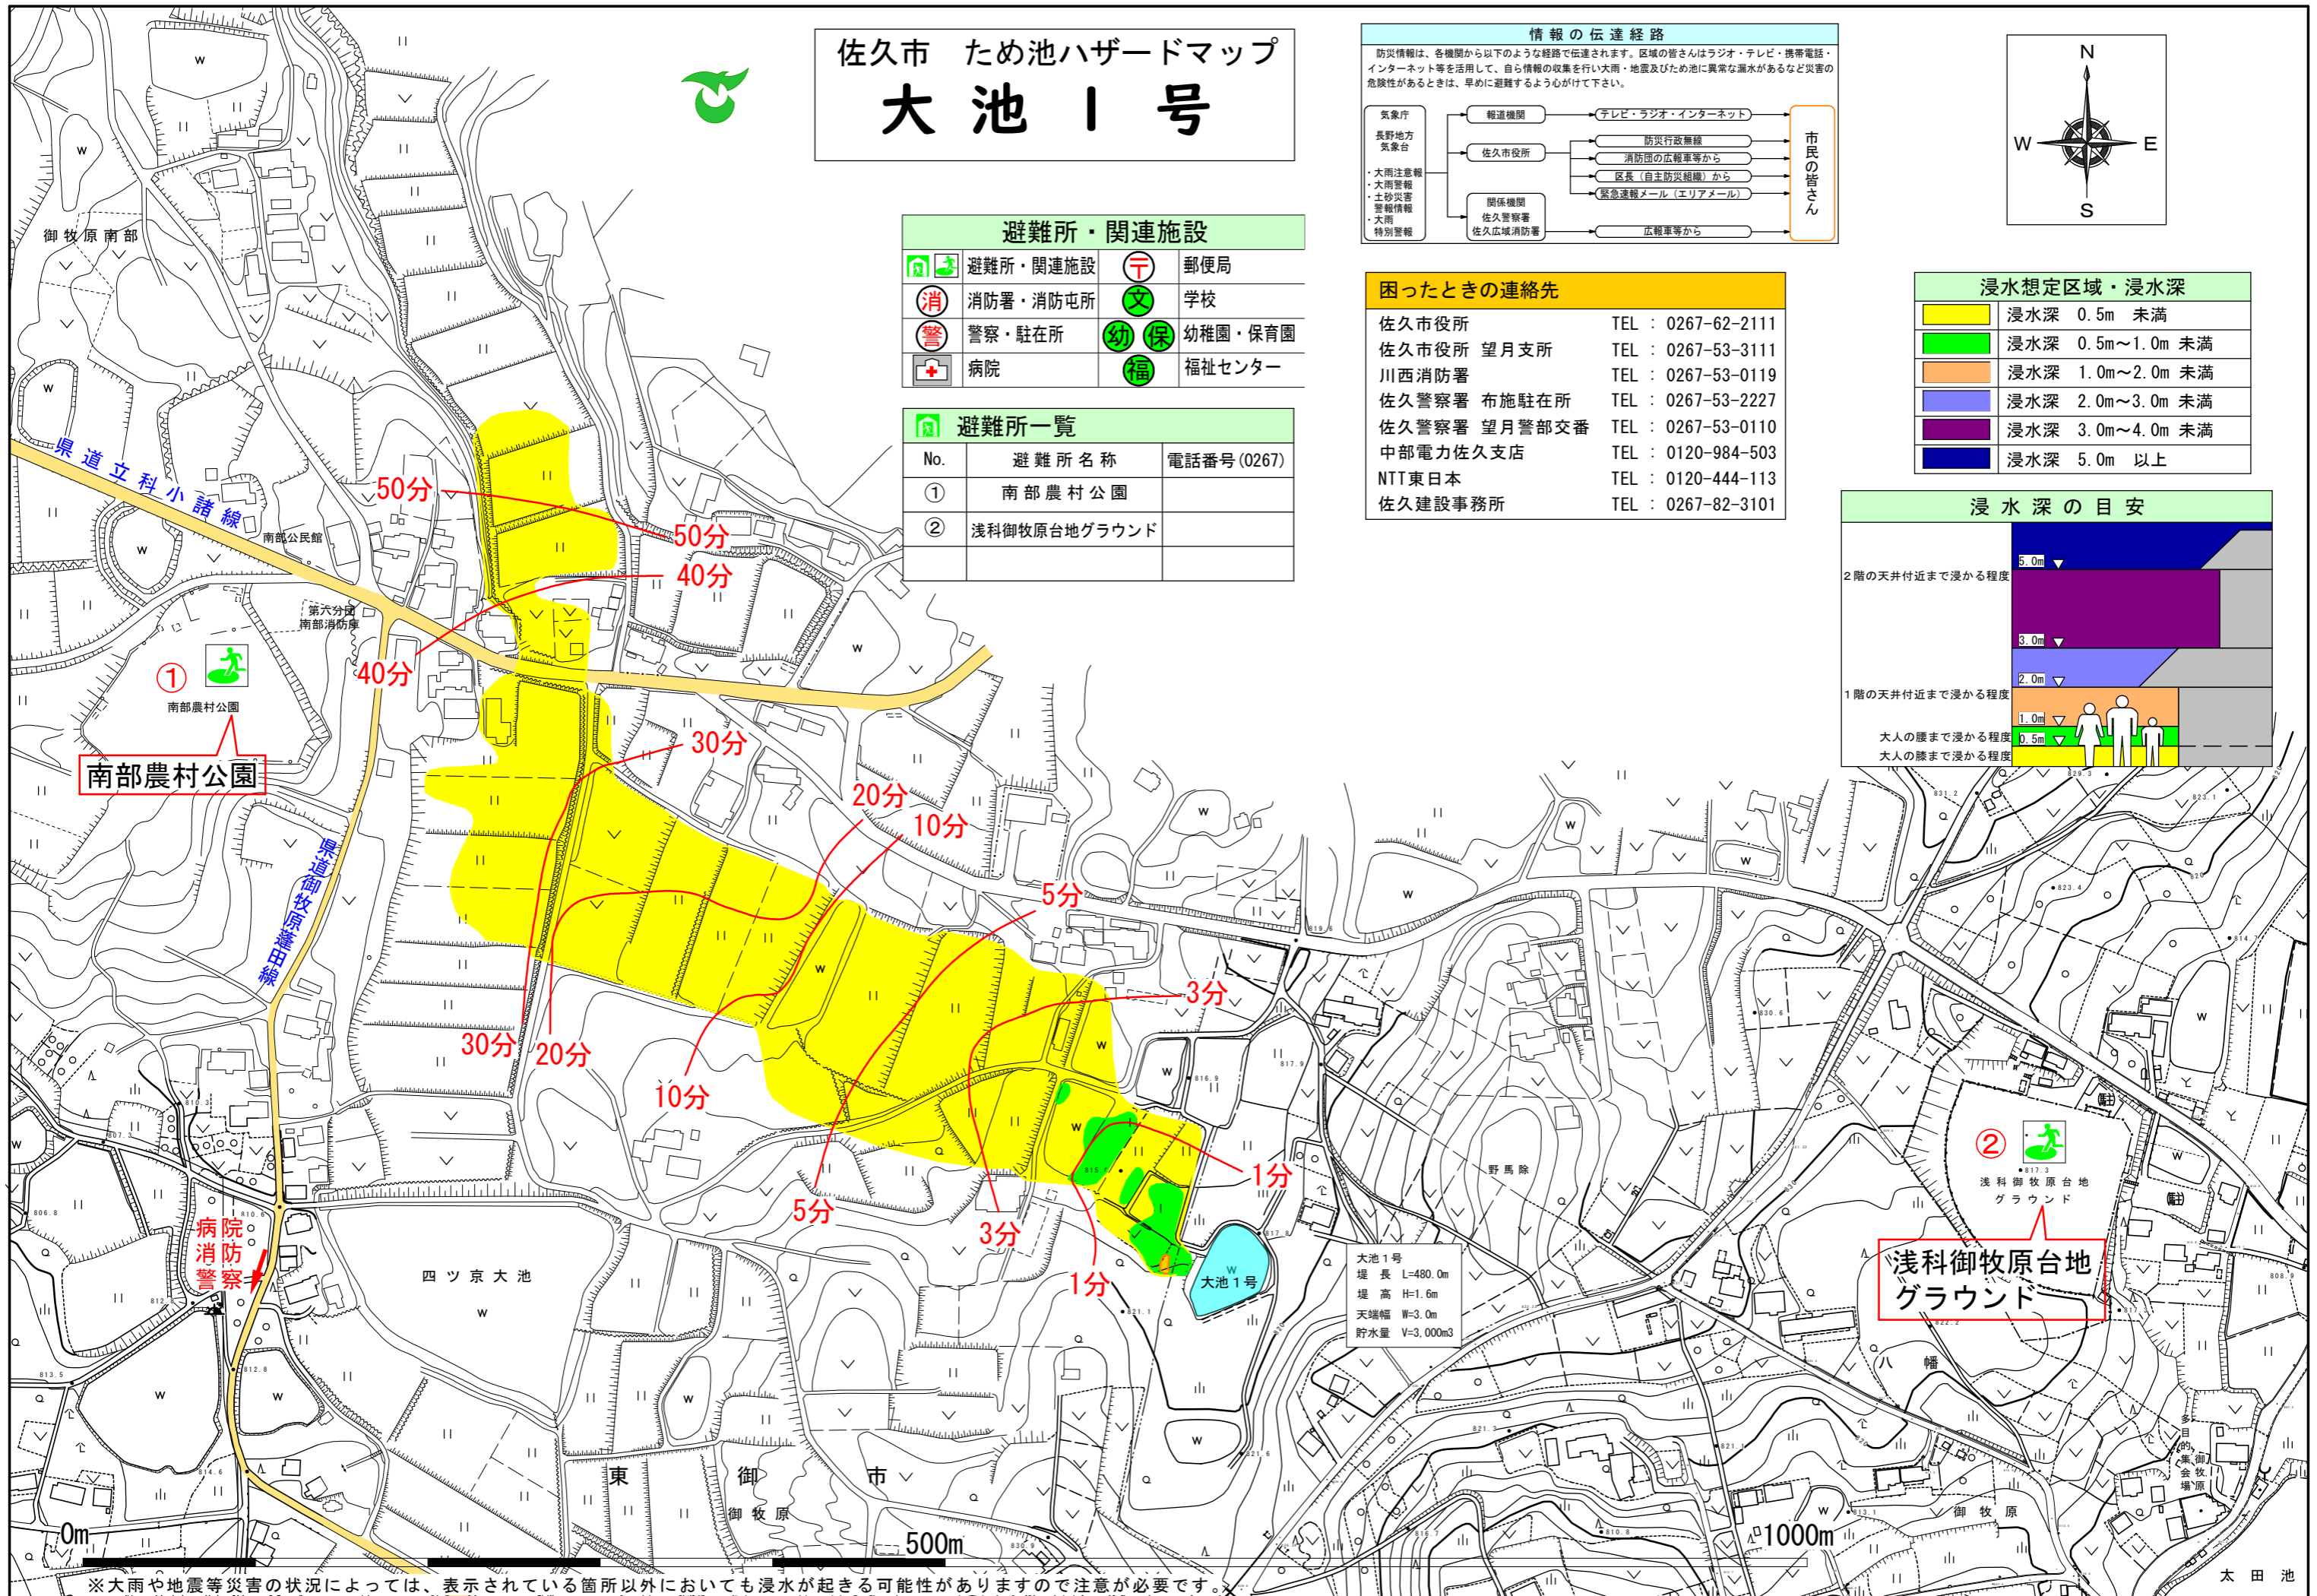

佐久市 ため池ハザードマップ 大池1号

避難所・関連施設

	避難所・関連施設		郵便局
	消防署・消防屯所		学校
	警察・駐在所		幼稚園・保育園
	病院		福祉センター

避難所一覧

No.	避難所名称	電話番号(0267)
①	南部農村公園	
②	浅科御牧原台地グラウンド	

困ったときの連絡先

佐久市役所	TEL : 0267-62-2111
佐久市役所 望月支所	TEL : 0267-53-3111
川西消防署	TEL : 0267-53-0119
佐久警察署 布施駐在所	TEL : 0267-53-2227
佐久警察署 望月警部交番	TEL : 0267-53-0110
中部電力佐久支店	TEL : 0120-984-503
NTT東日本	TEL : 0120-444-113
佐久建設事務所	TEL : 0267-82-3101

浸水想定区域・浸水深

	浸水深 0.5m 未満
	浸水深 0.5m~1.0m 未満
	浸水深 1.0m~2.0m 未満
	浸水深 2.0m~3.0m 未満
	浸水深 3.0m~4.0m 未満
	浸水深 5.0m 以上

浸水深の目安

※大雨や地震等災害の状況によっては、表示されている箇所以外においても浸水が起きる可能性がありますので注意が必要です。