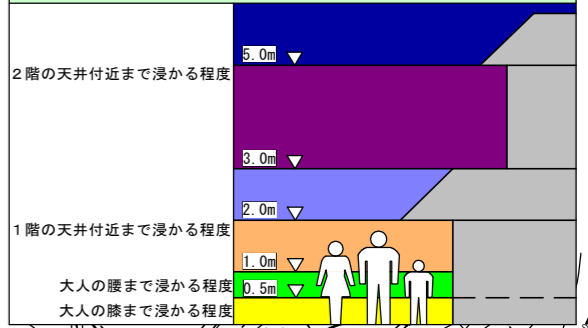

浸水想定区域・浸水深

	浸水深 0.5m 未満
	浸水深 0.5m~1.0m 未満
	浸水深 1.0m~2.0m 未満
	浸水深 2.0m~3.0m 未満
	浸水深 3.0m~4.0m 未満
	浸水深 5.0m 以上

浸水深の目安

※大雨や地震等災害の状況によっては、表示されている箇所以外においても浸水が起きる可能性がありますので注意が必要です。