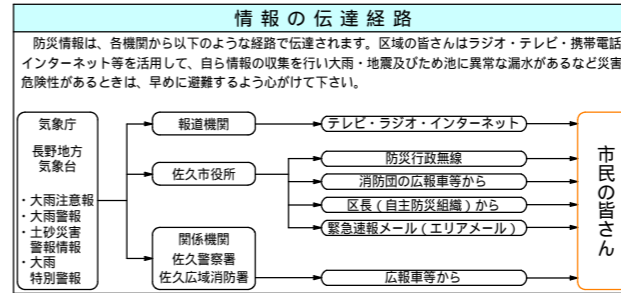

佐久市 ため池ハザードマップ 大池 1 号

避難所・関連施設

	避難所・関連施設		郵便局
	消防署・消防屯所		学校
	警察・駐在所		幼稚園・保育園
	病院		福祉センター

避難所一覧

No.	避難所名称	電話番号(0267)
①	南部農村公園	
②	浅科御牧原台地グラウンド	

困ったときの連絡先

佐久市役所	TEL : 0267-62-2111
佐久市役所 望月支所	TEL : 0267-53-3111
川西消防署	TEL : 0267-53-0119
佐久警察署 布施駐在所	TEL : 0267-53-2227
佐久警察署 望月警部交番	TEL : 0267-53-0110
中部電力佐久支店	TEL : 0120-984-503
NTT東日本	TEL : 0120-444-113
佐久建設事務所	TEL : 0267-82-3101

浸水想定区域・浸水深

	浸水深 0.5m 未満
	浸水深 0.5m~1.0m 未満
	浸水深 1.0m~2.0m 未満
	浸水深 2.0m~3.0m 未満
	浸水深 3.0m~4.0m 未満
	浸水深 5.0m 以上

浸水深の目安

大池 1 号
堤長 L=40.0m
堤高 H=1.6m
天端幅 W=3.0m
貯水量 V=3,000m³

大雨や地震等災害の状況によっては、表示されている箇所以外においても浸水が起きる可能性がありますので注意が必要です。