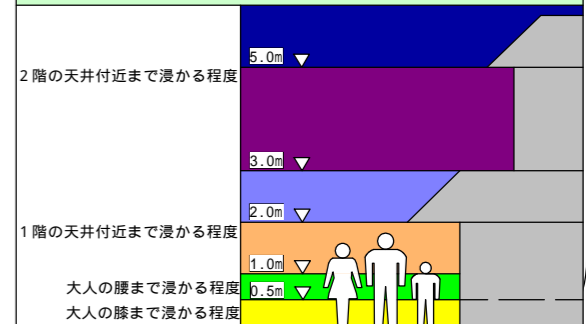

浸水想定区域・浸水深

	浸水深 0.5m 未満
	浸水深 0.5m~1.0m 未満
	浸水深 1.0m~2.0m 未満
	浸水深 2.0m~3.0m 未満
	浸水深 3.0m~4.0m 未満
	浸水深 5.0m 以上

浸水深の目安

大池 1 号
堤長 L=40.0m
堤高 H=1.6m
天端幅 W=3.0m
貯水量 V=3,000m³

大雨や地震等災害の状況によっては、表示されている箇所以外においても浸水が起きる可能性がありますので注意が必要です。