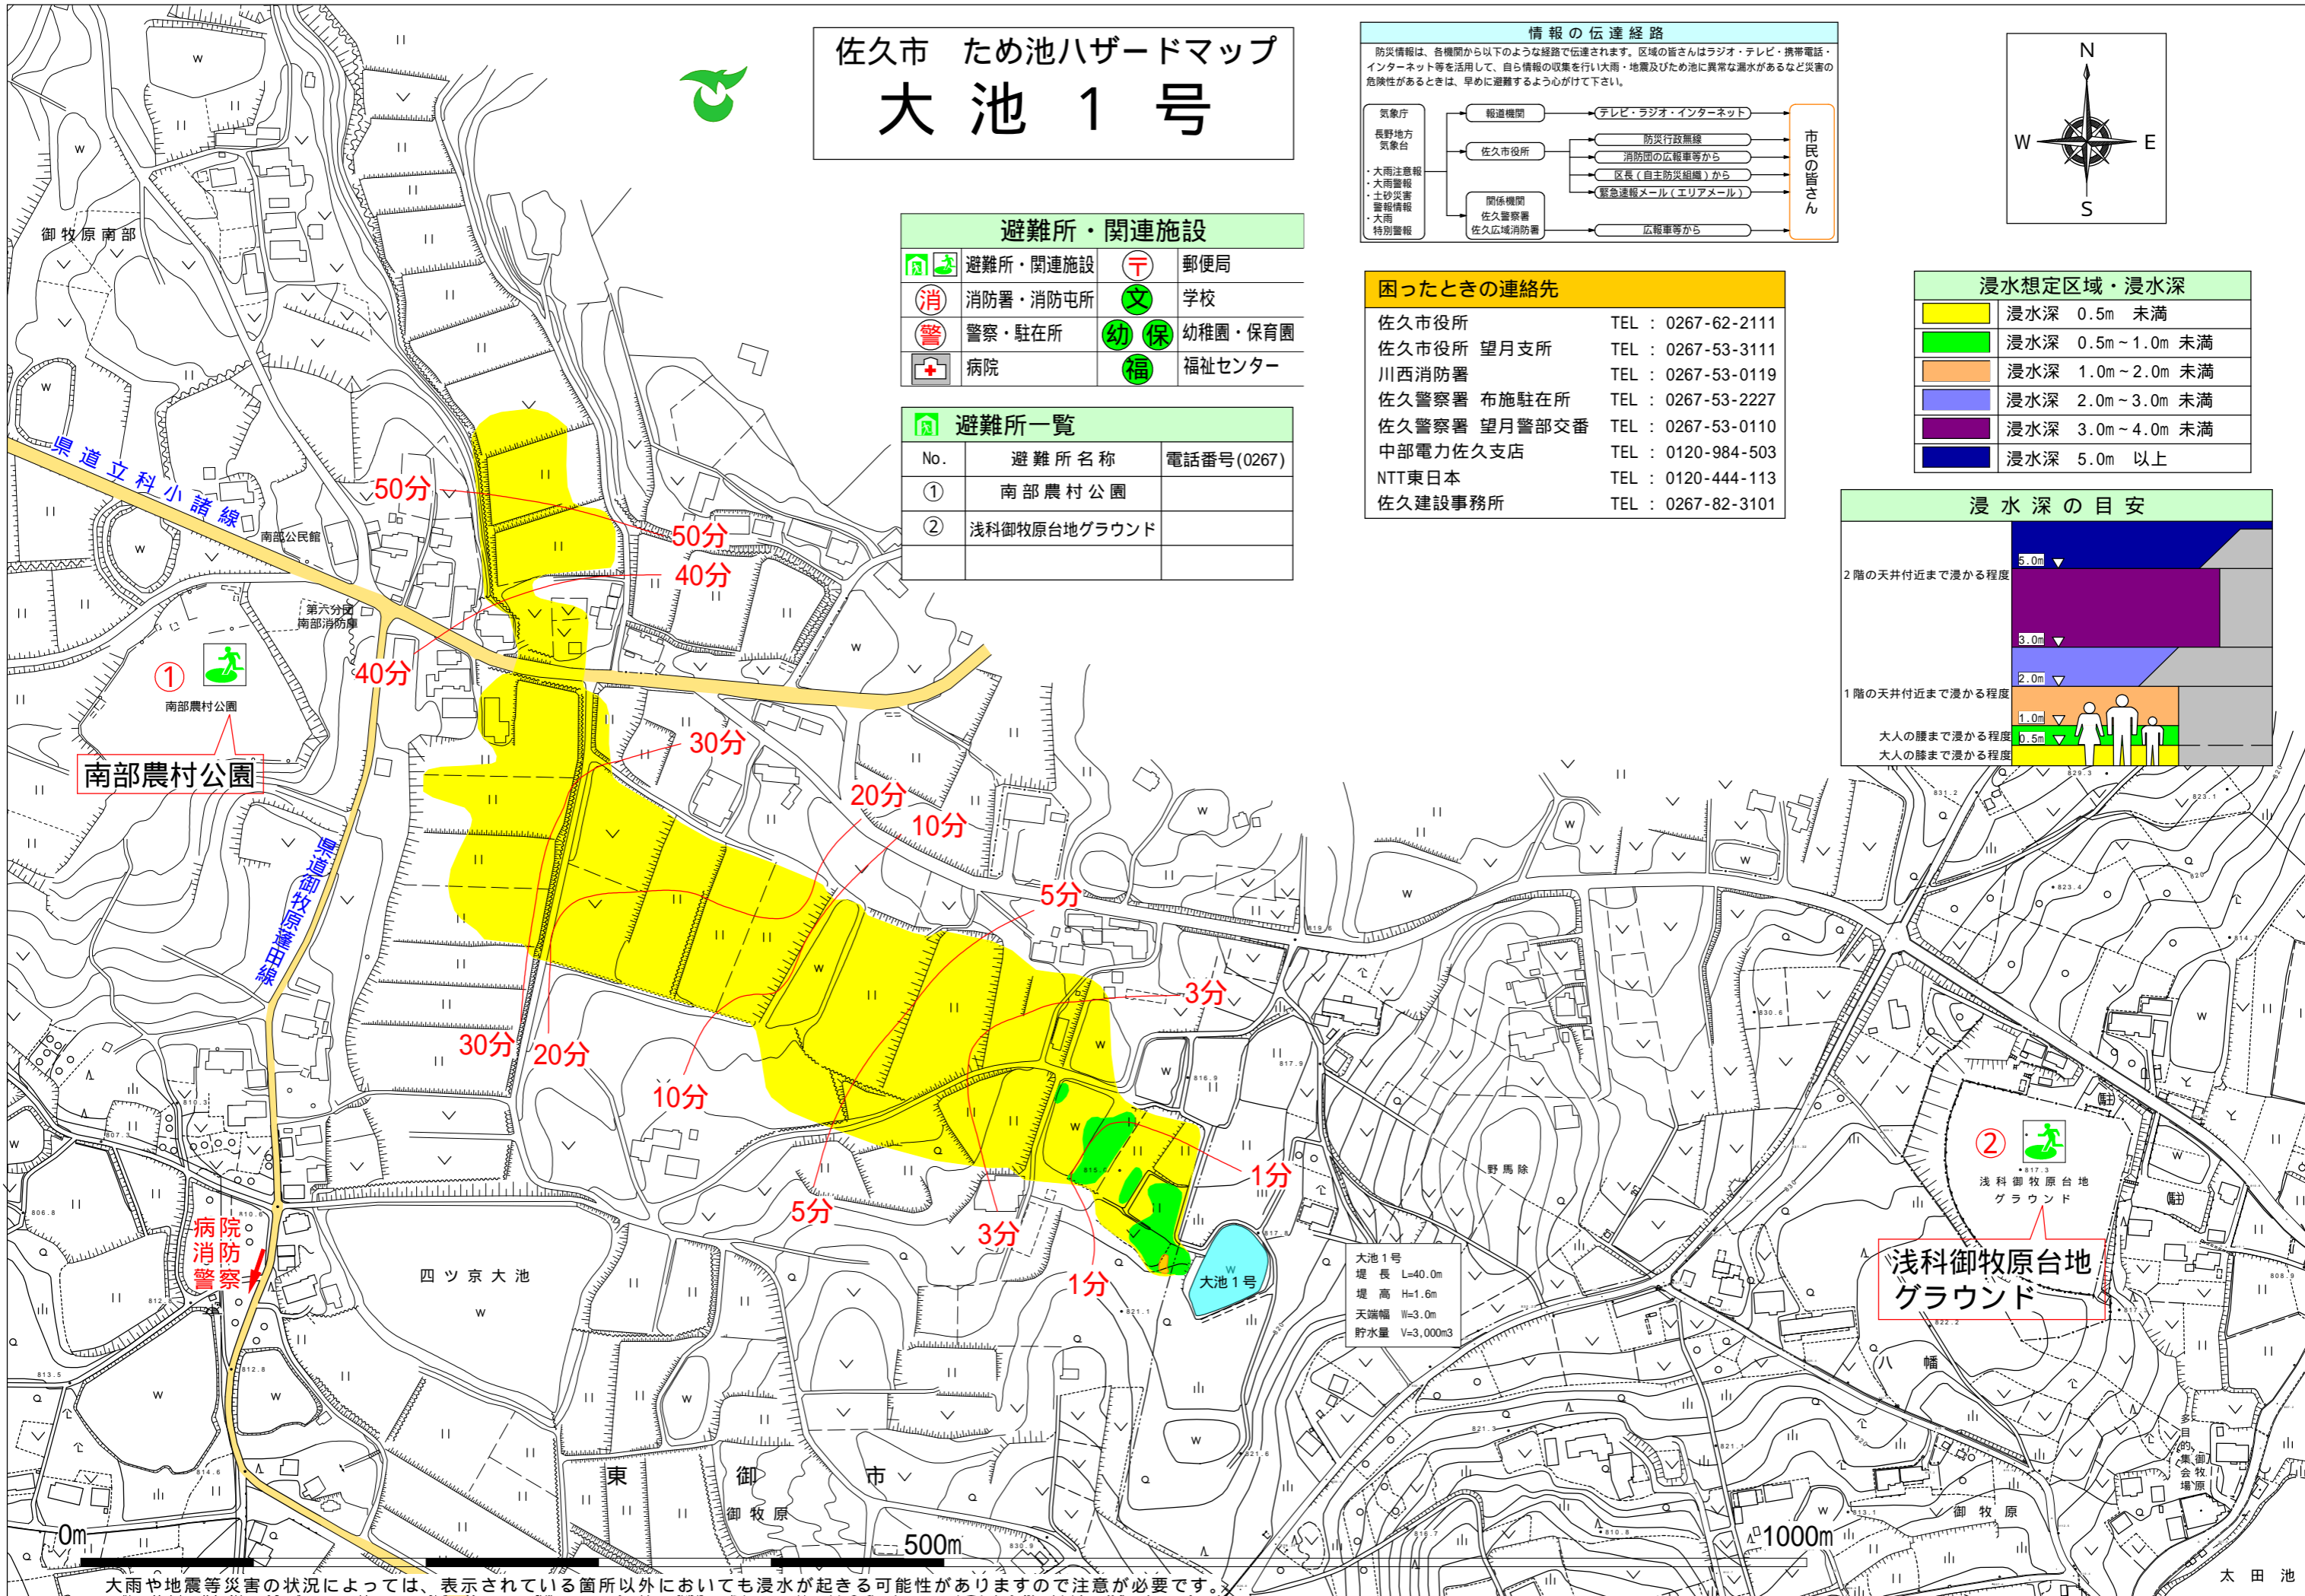

佐久市 ため池ハザードマップ 大池 1 号

避難所・関連施設

	避難所・関連施設		郵便局
	消防署・消防屯所		学校
	警察・駐在所		幼稚園・保育園
	病院		福祉センター

避難所一覧

No.	避難所名称	電話番号(0267)
①	南部農村公園	
②	浅科御牧原台地グラウンド	

困ったときの連絡先

佐久市役所	TEL : 0267-62-2111
佐久市役所 望月支所	TEL : 0267-53-3111
川西消防署	TEL : 0267-53-0119
佐久警察署 布施駐在所	TEL : 0267-53-2227
佐久警察署 望月警部交番	TEL : 0267-53-0110
中部電力佐久支店	TEL : 0120-984-503
NTT東日本	TEL : 0120-444-113
佐久建設事務所	TEL : 0267-82-3101

浸水想定区域・浸水深

	浸水深 0.5m 未満
	浸水深 0.5m~1.0m 未満
	浸水深 1.0m~2.0m 未満
	浸水深 2.0m~3.0m 未満
	浸水深 3.0m~4.0m 未満
	浸水深 5.0m 以上

浸水深の目安

大池 1 号
堤長 L=40.0m
堤高 H=1.6m
天端幅 W=3.0m
貯水量 V=3,000m³

大雨や地震等災害の状況によっては、表示されている箇所以外においても浸水が起きる可能性がありますので注意が必要です。