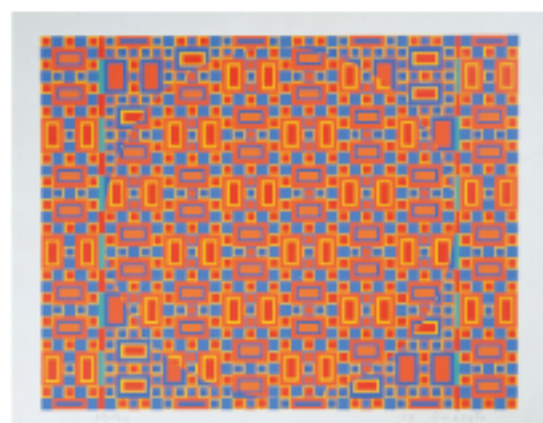

今野忠一「老樹」

佐久市立近代美術館は開館して30年を迎えます。これを記念して、3,000点余の収蔵品から選び出した名品を、制作された年代によって3期に分けてご覧いただきます。

第1期展示の戦後昭和期は、昭和20年以降44年間に制作された作品で構成します。現在に繋がる変化の中に、新たな発見があるかもしれません。当館の30年の歩みのなかで収蔵されてきた作品群をあらためて見直し、その作品をとおして、私たちの社会が歩んできた「時代」をふり返る機会になれば幸いです。

鈴木竹柏「信濃」

高山辰雄「路」

オノサトシノブ「無題」

平山郁夫「四谷附近」

【展示作家】麻田鷹司・有島生馬・石井武夫・伊勢正義・入江観・岩橋英速・遠藤彰子・大竹伸朗・大津英敏・岡信孝・奥谷博・小栗潮・織田廣喜・オノサトシノブ・加倉井和夫・加藤陽・加藤東一・加納光於・川崎小虎・川崎鈴彦・小磯良平・郷倉和子・神津透人・小坂茂・小嶋悠司・後藤純男・小林勇・小堀進・今野忠一・斎藤三郎・桜井寛・佐藤辰・島田章三・鈴木公人・鈴木竹柏・互井開一・高光一也・高山辰雄・田中春弥・田中青坪・田淵俊夫・田村一男・堂本元次・常盤大空・中川紀元・中澤志朗・中島清之・中島千波・長縄士郎・西村龍介・野崎貫・野村正三郎・橋本明治・長谷川晋澄・羽根万象・林敬二・平賀亀祐・平川敏夫・平山郁夫・福井爽人・堀川公子・吹田文明・福島瑞穂・藤井康夫・藤田孝屯・不破章・松尾敏男・松本榮・三谷十糸子・三橋兄弟治・皆川泰蔵・源川雪・宮崎進・武者小路実篤・李田たけを・望月春江・森秀雄・山口吉参郎・山下大五郎・横山操・吉田善彦・吉野純・米谷清和・渡辺學・渡辺恂三