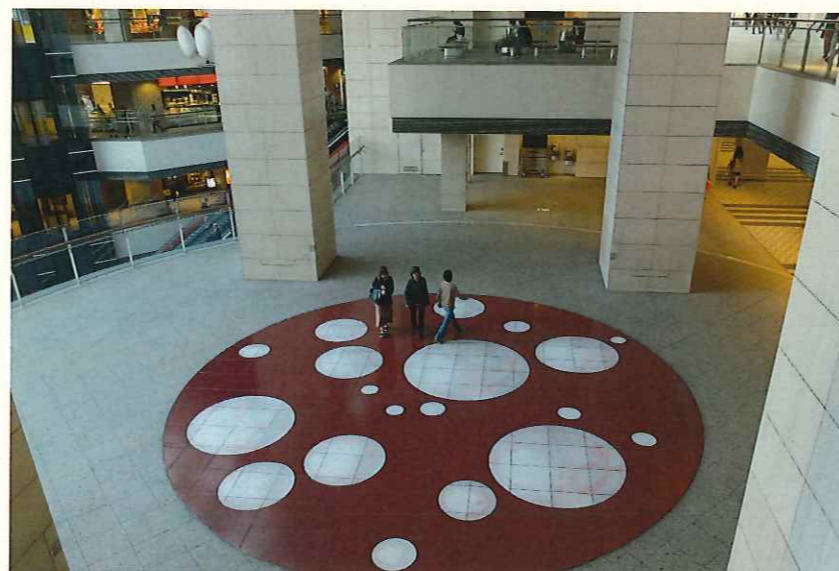

クイーンズスクエア外観：全景

公開収録イベントを行うクイーンズスクエアは、3棟の超高層オフィスビルが連なる「クイーンズタワー」やショッピングモール、シティホテルで構成される複合商業施設です。

横浜高速鉄道のみなとみらい駅及びランドマークタワーに直結し、抜群の集客能力を誇ります。

イベントスペース「クイーンズサークル」は、専門店等に囲まれた吹き抜けの屋内スペースで、全天候に対応でき、様々なイベントに対応が可能です。

吹き抜け

クイーンズサークル

番組収録スタジオ

「FMセンター：ミュージックバードスタジオ」

FMセンター外観

FM放送の収録は、皇居の半蔵門に近接する「FMセンター」の4階、「ミュージックバードスタジオ」を使用します。