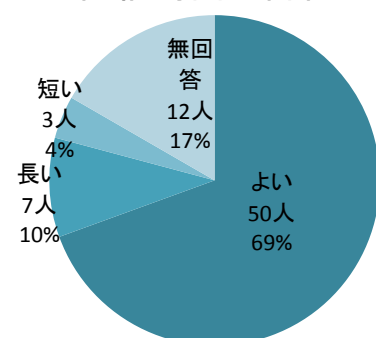

男女別回答者数

3. 年代別回答者数

①開催地区別(※未記入者あり)

開催地区名	20歳未満	20代	30代	40代	50代	60代	70歳以上	計
佐久	-	-	-	3	8	6	5	22
臼田	-	-	-	1	4	3	6	14
浅科	-	-	-	2	5	8	9	24
望月	-	-	-	-	7	3	1	11
計	0	0	0	6	24	20	21	71

4. 議会報告・意見交換会の開催を知り得た情報元(情報源)

① 開催地区別

開催地区名	議会だより	回覧チラシ	佐久ケーブルTV	FM さくだいら	議員の紹介	知人の紹介	その他
佐久	12	7	1	-	4	4	1
臼田	10	5	1	1	-	1	3
浅科	16	11	-	-	3	4	4
望月	4	6	-	-	4	1	1
計	42	29	2	1	11	10	9

※その他は、主に市のホームページ、防災行政無線、議員のフェイスブック、区の紹介である。

5. 前回の参加状況

開催地区別

開催地区名	参加	不参加	計
佐久	11	11	22
臼田	7	7	14
浅科	8	16	24
望月	11	1	12
計	37	35	72

前回の参加状況

6. 運営に関する評価

①開催時間

会場別

開催地区名	よい	長い	短い	無回答	計
佐久	18	1	-	3	22
臼田	7	4	-	3	14
浅科	17	2	2	3	24
望月	8	-	1	3	12
計	50	7	3	12	72

開催時間の評価

②【資料】

会場別

開催地区名	よい	多い	少ない	無回答	計
佐久	14	-	6	2	22
臼田	8	-	3	3	14
浅科	14	-	8	2	24
望月	6	-	4	2	12
計	42	0	21	9	72

資料に対する評価

③【説明】

会場別

開催地区名	分かりやすかった	どちらとも言えない	分かりにくかった	無回答	計
佐久	6	14	2	-	22
臼田	1	10	-	3	14
浅科	9	11	2	2	24
望月	6	3	1	2	12
計	22	38	5	7	72