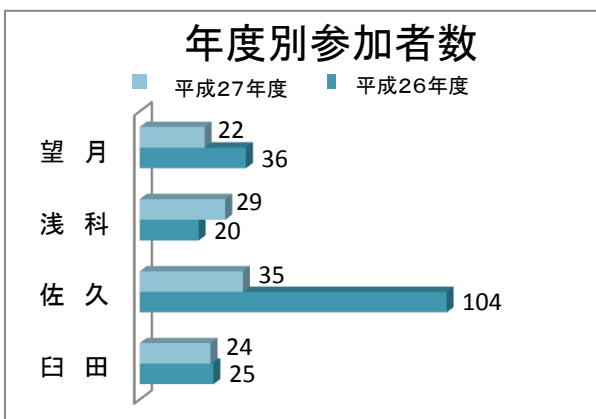

平成27年度
佐久市議会「議会報告・意見交換会」アンケート結果【市民向け】

1. 地区別当日の参加者数及びアンケート回収数等

開催地区名	参加者数			アンケート		開催日		
	男	女	計	前年度	増減		回収数	回収率
臼田	19	5	24	25	△1	14	58.3%	11月9日(月)
佐久	24	11	35	104	△69	22	62.9%	11月10日(火)
浅科	27	2	29	20	9	24	82.8%	11月12日(木)
望月	16	6	22	36	△14	12	54.5%	11月13日(金)
計	86	24	110	185	△75	72	65.5%	
平均	22	6	27.5	46.3	△18.8	18	64.6%	

注) 佐久地区の昨年の参加者数等は、野沢・中込・東・浅間地区の合計

※以下は、アンケート回答者を集計した数値であり、当日の参加者実数とは異なります。

2. 男女別回答者数

①開催地区別

開催地区名	男性	女性	計
佐久	13	9	22
臼田	10	4	14
浅科	24		24
望月	9	3	12
計	56	16	72

②居住地区別(※未記入者あり)

居住地区名	男性	女性	計
浅間	5	4	9
野沢	5	2	7
中込	5	1	6
東	7	1	8
臼田	6	4	10
浅科	19		19
望月	8	3	11
市外	-	-	-
計	55	15	70

男女別回答者数

3. 年代別回答者数

①開催地区別(※未記入者あり)

開催地区名	20歳未満	20代	30代	40代	50代	60代	70歳以上	計
佐久	-	-	-	3	8	6	5	22
臼田	-	-	-	1	4	3	6	14
浅科	-	-	-	2	5	8	9	24
望月	-	-	-	-	7	3	1	11
計	0	0	0	6	24	20	21	71

4. 議会報告・意見交換会の開催を知り得た情報元(情報源)