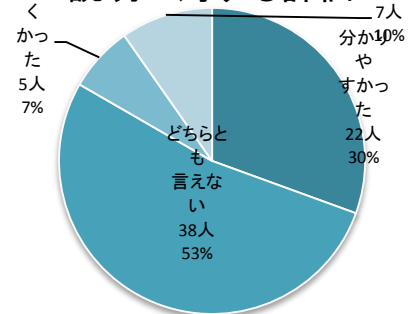

① 開催地区別

開催地区名	議会だより	回覧チラシ	佐久ケーブルTV	FM さくだいら	議員の紹介	知人の紹介	その他
佐久	12	7	1	-	4	4	1
臼田	10	5	1	1	-	1	3
浅科	16	11	-	-	3	4	4
望月	4	6	-	-	4	1	1
計	42	29	2	1	11	10	9

※その他は、主に市のホームページ、防災行政無線、議員のフェイスブック、区の紹介である。

5. 前回の参加状況

開催地区別

開催地区名	参加	不参加	計
佐久	11	11	22
臼田	7	7	14
浅科	8	16	24
望月	11	1	12
計	37	35	72

前回の参加状況

6. 運営に関する評価

①開催時間

会場別

開催地区名	よい	長い	短い	無回答	計
佐久	18	1	-	3	22
臼田	7	4	-	3	14
浅科	17	2	2	3	24
望月	8	-	1	3	12
計	50	7	3	12	72

開催時間の評価

②【資料】

会場別

開催地区名	よい	多い	少ない	無回答	計
佐久	14	-	6	2	22
臼田	8	-	3	3	14
浅科	14	-	8	2	24
望月	6	-	4	2	12
計	42	0	21	9	72

資料に対する評価

③【説明】

会場別

開催地区名	分かりやすかった	どちらとも言えない	分かりにくかった	無回答	計
佐久	6	14	2	-	22
臼田	1	10	-	3	14
浅科	9	11	2	2	24
望月	6	3	1	2	12
計	22	38	5	7	72

説明に対する評価

④【実施評価】

会場別

開催地区名	評価する	どちらとも言えない	評価しない	無回答	計
佐久	14	6	1	1	22
臼田	3	8	-	3	14
浅科	15	6	-	3	24
望月	4	3	2	3	12
計	36	23	3	10	72

実施に対する評価