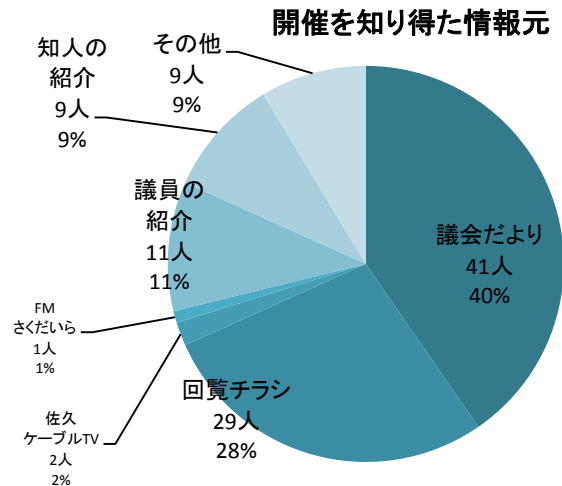

注) 佐久地区の昨年の参加者数等は、野沢・中込・東・浅間地区の合計

※以下は、アンケート回答者を集計した数値であり、当日の参加者実数とは異なります。

2. 男女別回答者数

①開催地区別

開催地区名	男性	女性	計
佐久	13	9	22
臼田	10	4	14
浅科	24		24
望月	9	3	12
計	56	16	72

②居住地区別(※未記入者あり)

居住地区名	男性	女性	計
浅間	5	4	9
野沢	5	2	7
中込	5	1	6
東	7	1	8
臼田	6	4	10
浅科	19		19
望月	8	3	11
市外	-	-	-
計	55	15	70

男女別回答者数

3. 年代別回答者数

①開催地区別(※未記入者あり)

開催地区名	20歳未満	20代	30代	40代	50代	60代	70歳以上	計
佐久	-	-	-	3	8	6	5	22
臼田	-	-	-	1	4	3	6	14
浅科	-	-	-	2	5	8	9	24
望月	-	-	-	-	7	3	1	11
計	0	0	0	6	24	20	21	71

4. 議会報告・意見交換会の開催を知り得た情報元(情報源)

① 開催地区別

開催地区名	議会だより	回覧チラシ	佐久ケーブルTV	FM さくだいら	議員の紹介	知人の紹介	その他
佐久	12	7	1	-	4	4	1
臼田	10	5	1	1	-	1	3
浅科	16	11	-	-	3	4	4
望月	4	6	-	-	4	1	1
計	42	29	2	1	11	10	9

※その他は、主に市のホームページ、防災行政無線、議員のフェイスブック、区の紹介である。

5. 前回の参加状況

開催地区別

開催地区名	参加	不参加	計
佐久	11	11	22
臼田	7	7	14
浅科	8	16	24
望月	11	1	12
計	37	35	72

前回の参加状況

6. 運営に関する評価

①開催時間

会場別

開催地区名	よい	長い	短い	無回答	計
佐久	18	1	-	3	22
臼田	7	4	-	3	14
浅科	17	2	2	3	24
望月	8	-	1	3	12
計	50	7	3	12	72

開催時間の評価