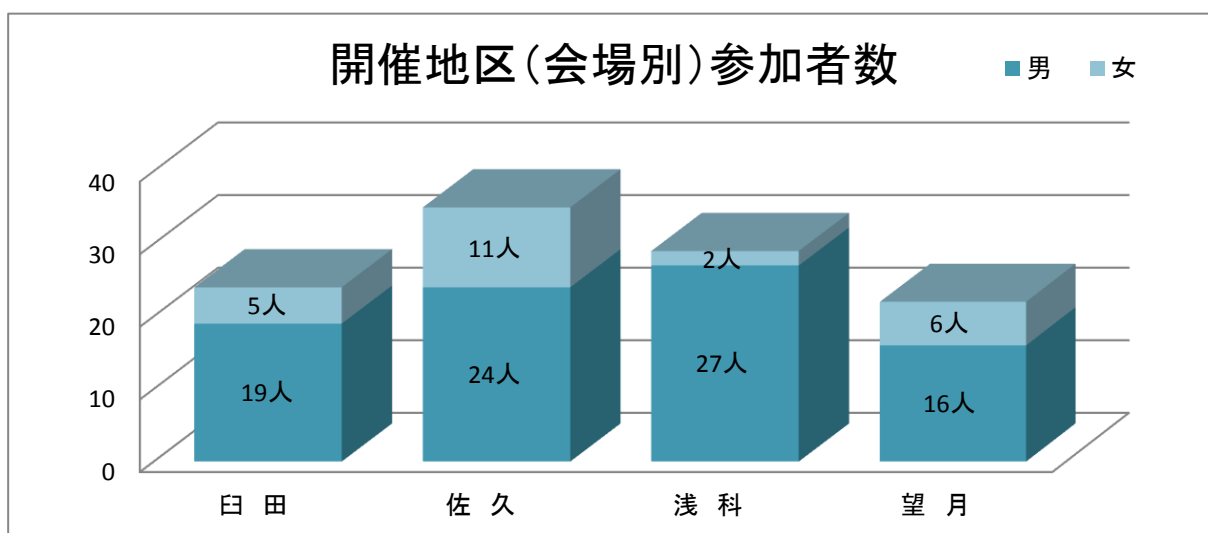

平成27年度
佐久市議会「議会報告・意見交換会」アンケート結果【市民向け】

1. 地区別当日の参加者数及びアンケート回収数等

開催地区名	参加者数			アンケート		開催日		
	男	女	計	前年度	増減		回収数	回収率
臼田	19	5	24	25	△1	14	58.3%	11月9日(月)
佐久	24	11	35	104	△69	22	62.9%	11月10日(火)
浅科	27	2	29	20	9	24	82.8%	11月12日(木)
望月	16	6	22	36	△14	12	54.5%	11月13日(金)
計	86	24	110	185	△75	72	65.5%	
平均	22	6	27.5	46.3	△18.8	18	64.6%	

注) 佐久地区の昨年の参加者数等は、野沢・中込・東・浅間地区の合計

※以下は、アンケート回答者を集計した数値であり、当日の参加者実数とは異なります。

2. 男女別回答者数

①開催地区別

開催地区名	男性	女性	計
佐久	13	9	22
臼田	10	4	14
浅科	24		24
望月	9	3	12
計	56	16	72

②居住地区別(※未記入者あり)

居住地区名	男性	女性	計
浅間	5	4	9
野沢	5	2	7
中込	5	1	6
東	7	1	8
臼田	6	4	10
浅科	19		19
望月	8	3	11
市外	-	-	-
計	55	15	70

男女別回答者数

3. 年代別回答者数

①開催地区別(※未記入者あり)

開催地区名	20歳未満	20代	30代	40代	50代	60代	70歳以上	計
佐久	-	-	-	3	8	6	5	22
臼田	-	-	-	1	4	3	6	14
浅科	-	-	-	2	5	8	9	24
望月	-	-	-	-	7	3	1	11
計	0	0	0	6	24	20	21	71

4. 議会報告・意見交換会の開催を知り得た情報元(情報源)