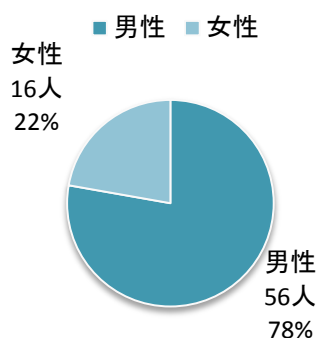

平成27年度
佐久市議会「議会報告・意見交換会」アンケート結果【市民向け】

1. 地区別当日の参加者数及びアンケート回収数等

開催地区名	参加者数			アンケート		開催日		
	男	女	計	前年度	増減		回収数	回収率
臼田	19	5	24	25	△1	14	58.3%	11月9日(月)
佐久	24	11	35	104	△69	22	62.9%	11月10日(火)
浅科	27	2	29	20	9	24	82.8%	11月12日(木)
望月	16	6	22	36	△14	12	54.5%	11月13日(金)
計	86	24	110	185	△75	72	65.5%	
平均	22	6	27.5	46.3	△18.8	18	64.6%	

注) 佐久地区の昨年の参加者数等は、野沢・中込・東・浅間地区の合計

※以下は、アンケート回答者を集計した数値であり、当日の参加者実数とは異なります。

2. 男女別回答者数

①開催地区別

開催地区名	男性	女性	計
佐久	13	9	22
臼田	10	4	14
浅科	24		24
望月	9	3	12
計	56	16	72

②居住地区別(※未記入者あり)

居住地区名	男性	女性	計
浅間	5	4	9
野沢	5	2	7
中込	5	1	6
東	7	1	8
臼田	6	4	10
浅科	19		19
望月	8	3	11
市外	-	-	-
計	55	15	70

男女別回答者数

3. 年代別回答者数

①開催地区別(※未記入者あり)

開催地区名	20歳未満	20代	30代	40代	50代	60代	70歳以上	計
佐久	-	-	-	3	8	6	5	22
臼田	-	-	-	1	4	3	6	14
浅科	-	-	-	2	5	8	9	24
望月	-	-	-	-	7	3	1	11
計	0	0	0	6	24	20	21	71

4. 議会報告・意見交換会の開催を知り得た情報元(情報源)

① 開催地区別

開催地区名	議会だより	回覧チラシ	佐久ケーブルTV	FM さくだいら	議員の紹介	知人の紹介	その他
佐久	12	7	1	-	4	4	1
臼田	10	5	1	1	-	1	3
浅科	16	11	-	-	3	4	4
望月	4	6	-	-	4	1	1
計	42	29	2	1	11	10	9

※その他は、主に市のホームページ、防災行政無線、議員のフェイスブック、区の紹介である。

5. 前回の参加状況