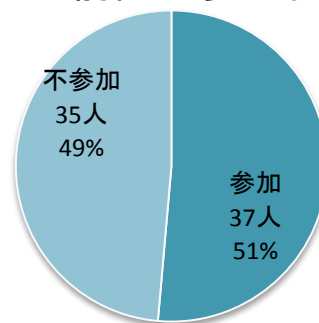

男女別回答者数

3. 年代別回答者数

①開催地区別(※未記入者あり)

開催地区名	20歳未満	20代	30代	40代	50代	60代	70歳以上	計
佐久	-	-	-	3	8	6	5	22
臼田	-	-	-	1	4	3	6	14
浅科	-	-	-	2	5	8	9	24
望月	-	-	-	-	7	3	1	11
計	0	0	0	6	24	20	21	71

4. 議会報告・意見交換会の開催を知り得た情報元(情報源)

① 開催地区別

開催地区名	議会だより	回覧チラシ	佐久ケーブルTV	FM さくだいら	議員の紹介	知人の紹介	その他
佐久	12	7	1	-	4	4	1
臼田	10	5	1	1	-	1	3
浅科	16	11	-	-	3	4	4
望月	4	6	-	-	4	1	1
計	42	29	2	1	11	10	9

※その他は、主に市のホームページ、防災行政無線、議員のフェイスブック、区の紹介である。

5. 前回の参加状況

開催地区別

開催地区名	参加	不参加	計
佐久	11	11	22
臼田	7	7	14
浅科	8	16	24
望月	11	1	12
計	37	35	72

前回の参加状況

6. 運営に関する評価

①開催時間

会場別

開催地区名	よい	長い	短い	無回答	計
佐久	18	1	-	3	22
臼田	7	4	-	3	14
浅科	17	2	2	3	24
望月	8	-	1	3	12
計	50	7	3	12	72

開催時間の評価

②【資料】

会場別

開催地区名	よい	多い	少ない	無回答	計
佐久	14	-	6	2	22
臼田	8	-	3	3	14
浅科	14	-	8	2	24
望月	6	-	4	2	12
計	42	0	21	9	72

資料に対する評価

③【説明】

会場別

開催地区名	分かりやすかった	どちらとも言えない	分かりにくかった	無回答	計
佐久	6	14	2	-	22
臼田	1	10	-	3	14
浅科	9	11	2	2	24
望月	6	3	1	2	12
計	22	38	5	7	72