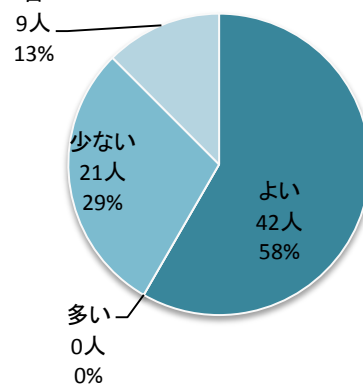

男女別回答者数

3. 年代別回答者数

①開催地区別(※未記入者あり)

開催地区名	20歳未満	20代	30代	40代	50代	60代	70歳以上	計
佐久	-	-	-	3	8	6	5	22
臼田	-	-	-	1	4	3	6	14
浅科	-	-	-	2	5	8	9	24
望月	-	-	-	-	7	3	1	11
計	0	0	0	6	24	20	21	71

4. 議会報告・意見交換会の開催を知り得た情報元(情報源)

① 開催地区別

開催地区名	議会だより	回覧チラシ	佐久ケーブルTV	FM さくだいら	議員の紹介	知人の紹介	その他
佐久	12	7	1	-	4	4	1
臼田	10	5	1	1	-	1	3
浅科	16	11	-	-	3	4	4
望月	4	6	-	-	4	1	1
計	42	29	2	1	11	10	9

※その他は、主に市のホームページ、防災行政無線、議員のフェイスブック、区の紹介である。

5. 前回の参加状況

開催地区別

開催地区名	参加	不参加	計
佐久	11	11	22
臼田	7	7	14
浅科	8	16	24
望月	11	1	12
計	37	35	72

前回の参加状況

6. 運営に関する評価

①開催時間

会場別

開催地区名	よい	長い	短い	無回答	計
佐久	18	1	-	3	22
臼田	7	4	-	3	14
浅科	17	2	2	3	24
望月	8	-	1	3	12
計	50	7	3	12	72

開催時間の評価

②【資料】

会場別

開催地区名	よい	多い	少ない	無回答	計
佐久	14	-	6	2	22
臼田	8	-	3	3	14
浅科	14	-	8	2	24
望月	6	-	4	2	12
計	42	0	21	9	72

資料に対する評価

③【説明】

会場別

開催地区名	分かりやすかった	どちらとも言えない	分かりにくかった	無回答	計
佐久	6	14	2	-	22
臼田	1	10	-	3	14
浅科	9	11	2	2	24
望月	6	3	1	2	12
計	22	38	5	7	72