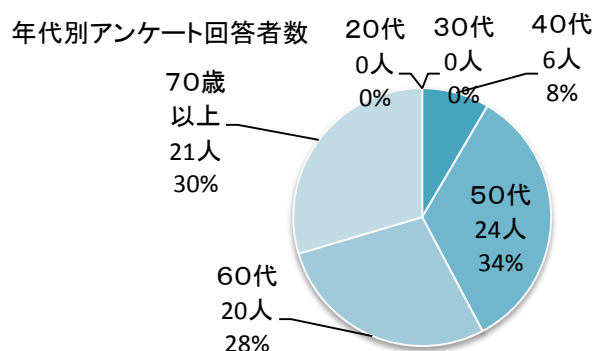

平成27年度
佐久市議会「議会報告・意見交換会」アンケート結果【市民向け】

1. 地区別当日の参加者数及びアンケート回収数等

開催地区名	参加者数			アンケート		開催日		
	男	女	計	前年度	増減		回収数	回収率
臼田	19	5	24	25	△1	14	58.3%	11月9日(月)
佐久	24	11	35	104	△69	22	62.9%	11月10日(火)
浅科	27	2	29	20	9	24	82.8%	11月12日(木)
望月	16	6	22	36	△14	12	54.5%	11月13日(金)
計	86	24	110	185	△75	72	65.5%	
平均	22	6	27.5	46.3	△18.8	18	64.6%	

注) 佐久地区の昨年の参加者数等は、野沢・中込・東・浅間地区の合計

※以下は、アンケート回答者を集計した数値であり、当日の参加者実数とは異なります。

2. 男女別回答者数

①開催地区別

開催地区名	男性	女性	計
佐久	13	9	22
臼田	10	4	14
浅科	24		24
望月	9	3	12
計	56	16	72

②居住地区別(※未記入者あり)

居住地区名	男性	女性	計
浅間	5	4	9
野沢	5	2	7
中込	5	1	6
東	7	1	8
臼田	6	4	10
浅科	19		19
望月	8	3	11
市外	-	-	-
計	55	15	70

男女別回答者数

3. 年代別回答者数

①開催地区別(※未記入者あり)

開催地区名	20歳未満	20代	30代	40代	50代	60代	70歳以上	計
佐久	-	-	-	3	8	6	5	22
臼田	-	-	-	1	4	3	6	14
浅科	-	-	-	2	5	8	9	24
望月	-	-	-	-	7	3	1	11
計	0	0	0	6	24	20	21	71

4. 議会報告・意見交換会の開催を知り得た情報元(情報源)