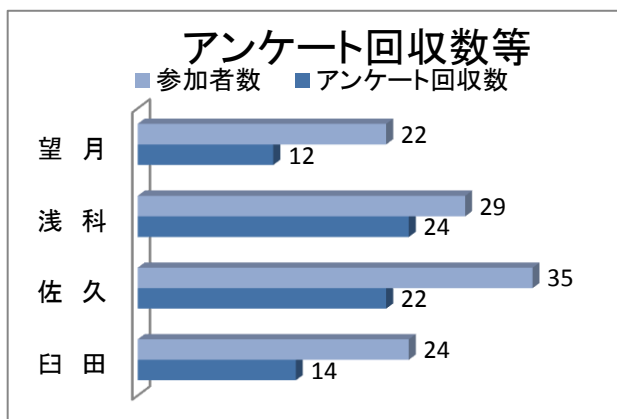

平成27年度
佐久市議会「議会報告・意見交換会」アンケート結果【市民向け】

1. 地区別当日の参加者数及びアンケート回収数等

開催地区名	参加者数			アンケート		開催日		
	男	女	計	前年度	増減		回収数	回収率
臼田	19	5	24	25	△1	14	58.3%	11月9日(月)
佐久	24	11	35	104	△69	22	62.9%	11月10日(火)
浅科	27	2	29	20	9	24	82.8%	11月12日(木)
望月	16	6	22	36	△14	12	54.5%	11月13日(金)
計	86	24	110	185	△75	72	65.5%	
平均	22	6	27.5	46.3	△18.8	18	64.6%	

注) 佐久地区の昨年の参加者数等は、野沢・中込・東・浅間地区の合計

※以下は、アンケート回答者を集計した数値であり、当日の参加者実数とは異なります。

2. 男女別回答者数

①開催地区別

開催地区名	男性	女性	計
佐久	13	9	22
臼田	10	4	14
浅科	24		24
望月	9	3	12
計	56	16	72

②居住地区別(※未記入者あり)

居住地区名	男性	女性	計
浅間	5	4	9
野沢	5	2	7
中込	5	1	6
東	7	1	8
臼田	6	4	10
浅科	19		19
望月	8	3	11
市外	-	-	-
計	55	15	70

男女別回答者数

3. 年代別回答者数

①開催地区別(※未記入者あり)

開催地区名	20歳未満	20代	30代	40代	50代	60代	70歳以上	計
佐久	-	-	-	3	8	6	5	22
臼田	-	-	-	1	4	3	6	14
浅科	-	-	-	2	5	8	9	24
望月	-	-	-	-	7	3	1	11
計	0	0	0	6	24	20	21	71

4. 議会報告・意見交換会の開催を知り得た情報元(情報源)