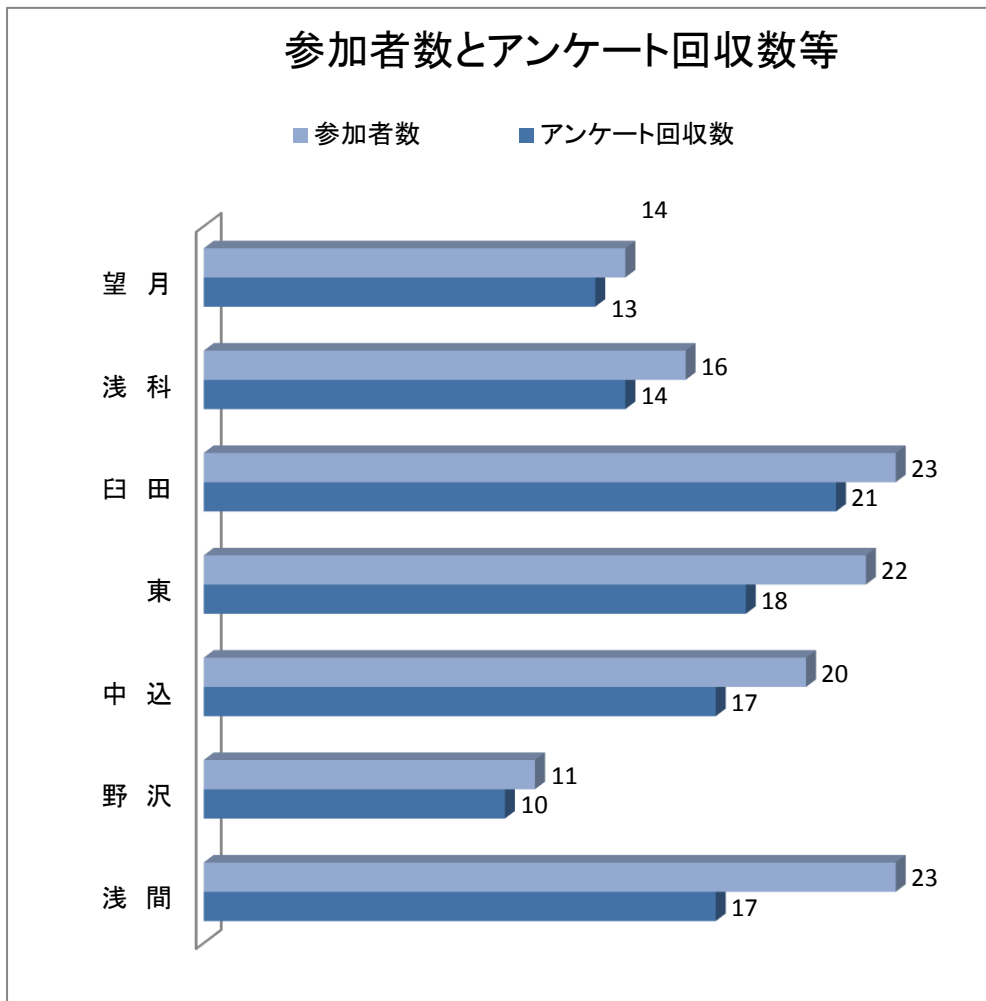

平成30年度
佐久市議会「議会と語ろう会」アンケート結果

1. 地区別当日の参加者数及びアンケート回収数等

開催地区名	参加者数	アンケート		開催日
	計	回収数	回収率	
浅間	23	17	73.9%	2月10日(日)
野沢	11	10	90.9%	2月11日(月)
中込	20	17	85.0%	2月7日(木)
東	22	18	81.8%	2月9日(土)
臼田	23	21	91.3%	2月10日(日)
浅科	16	14	87.5%	2月11日(月)
望月	14	13	92.9%	2月11日(月)
計	129	110	85.3%	
平均	18.4	16	86.2%	

※以下は、アンケート回答者を集計した数値であり、当日の参加者実数とは異なります。

2. 男女別回答者数

①開催地区別

開催地区名	男性	女性	計
浅間	17	-	17
野沢	8	2	10
中込	15	2	17
東	18	-	18
臼田	17	3	20
浅科	14	-	14
望月	9	4	13
計	98	11	109

②居住地区別

居住地区名	男性	女性	計
浅間	20	-	20
野沢	11	2	13
中込	10	2	12
東	17	-	17
臼田	17	3	20
浅科	12	-	12
望月	9	4	13
市外	1	-	1
計	97	11	108

男女別回答者数

3. 年代別回答者数

①開催地区別

開催地区名	20歳未満	20代	30代	40代	50代	60代	70歳以上	計
浅間	-	-	-	-	-	10	7	17
野沢	-	-	-	1	1	3	5	10
中込	-	-	1	5	-	7	4	17
東	-	-	-	-	2	5	11	18
臼田	-	-	-	2	2	4	12	20
浅科	-	-	-	-	1	6	7	14
望月	-	-	-	-	2	7	4	13
計	0	0	1	8	8	42	50	109