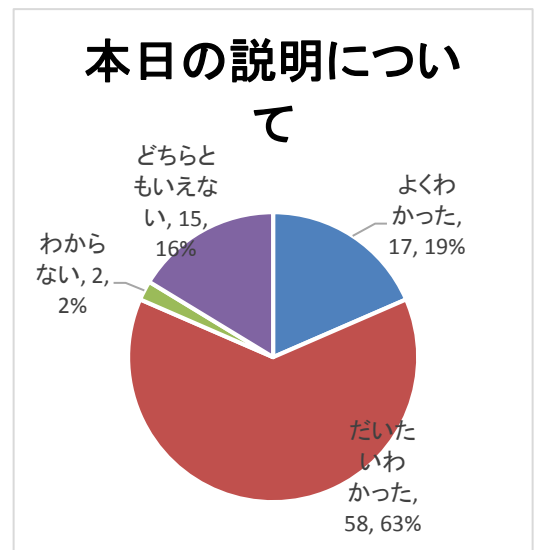

※以下は、アンケート回答者を集計した数値であり、当日の参加者実数とは異なります。

2. 男女別回答者数

①開催地区別

開催地区名	男性	女性	計
浅間	17	-	17
野沢	8	2	10
中込	15	2	17
東	18	-	18
臼田	17	3	20
浅科	14	-	14
望月	9	4	13
計	98	11	109

②居住地区別

居住地区名	男性	女性	計
浅間	20	-	20
野沢	11	2	13
中込	10	2	12
東	17	-	17
臼田	17	3	20
浅科	12	-	12
望月	9	4	13
市外	1	-	1
計	97	11	108

男女別回答者数

3. 年代別回答者数

①開催地区別

開催地区名	20歳未満	20代	30代	40代	50代	60代	70歳以上	計
浅間	-	-	-	-	-	10	7	17
野沢	-	-	-	1	1	3	5	10
中込	-	-	1	5	-	7	4	17
東	-	-	-	-	2	5	11	18
臼田	-	-	-	2	2	4	12	20
浅科	-	-	-	-	1	6	7	14
望月	-	-	-	-	2	7	4	13
計	0	0	1	8	8	42	50	109

②居住地区別

居住地区名	20歳未満	20代	30代	40代	50代	60代	70歳以上	計
浅間	-	-	-	-	1	12	7	20
野沢	-	-	-	2	-	5	6	13
中込	-	-	-	3	-	5	4	12
東	-	-	-	-	2	4	11	17
臼田	-	-	1	3	2	4	10	20
浅科	-	-	-	-	1	4	7	12
望月	-	-	-	-	2	7	4	13
市外	-	-	-	-	-	-	1	1
計	0	0	1	8	8	41	50	108

4.本日の説明について

開催地区名	よくわかった	だいたいわかった	わからない	どちらともいえない	計
浅間	1	10	1	-	12
野沢	4	4	-	-	8
中込	1	7	-	6	14
東	3	10	1	1	15
臼田	1	13	-	3	17
浅科	2	7	-	3	12
望月	5	7	-	2	14
計	17	58	2	15	92

5. 議員報酬が月額349,000円について

居住地区名	多い	適当である	少ない	どちらともいえない	計
浅間	-	3	13	5	21
野沢	-	2	3	6	11
中込	-	2	2	8	12
東	-	4	7	5	16
臼田	-	3	5	12	20
浅科	1	1	6	3	11
望月	-	1	10	1	12
市外	-	-	-	1	1
計	1	16	46	41	104