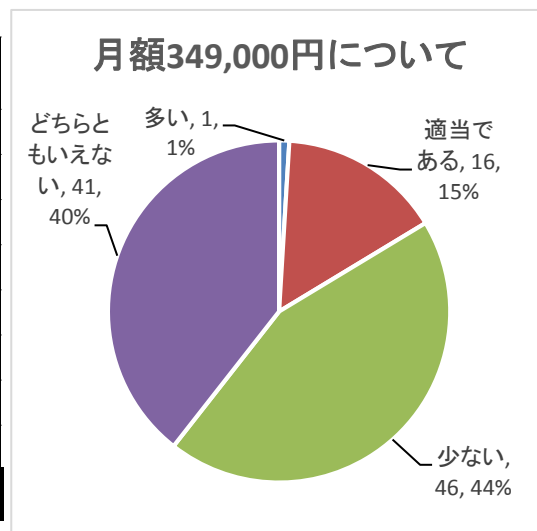

※以下は、アンケート回答者を集計した数値であり、当日の参加者実数とは異なります。

2. 男女別回答者数

①開催地区別

開催地区名	男性	女性	計
浅間	17	-	17
野沢	8	2	10
中込	15	2	17
東	18	-	18
臼田	17	3	20
浅科	14	-	14
望月	9	4	13
計	98	11	109

②居住地区別

居住地区名	男性	女性	計
浅間	20	-	20
野沢	11	2	13
中込	10	2	12
東	17	-	17
臼田	17	3	20
浅科	12	-	12
望月	9	4	13
市外	1	-	1
計	97	11	108

男女別回答者数

3. 年代別回答者数

①開催地区別

開催地区名	20歳未満	20代	30代	40代	50代	60代	70歳以上	計
浅間	-	-	-	-	-	10	7	17
野沢	-	-	-	1	1	3	5	10
中込	-	-	1	5	-	7	4	17
東	-	-	-	-	2	5	11	18
臼田	-	-	-	2	2	4	12	20
浅科	-	-	-	-	1	6	7	14
望月	-	-	-	-	2	7	4	13
計	0	0	1	8	8	42	50	109

②居住地区別

居住地区名	20歳未満	20代	30代	40代	50代	60代	70歳以上	計
浅間	-	-	-	-	1	12	7	20
野沢	-	-	-	2	-	5	6	13
中込	-	-	-	3	-	5	4	12
東	-	-	-	-	2	4	11	17
臼田	-	-	1	3	2	4	10	20
浅科	-	-	-	-	1	4	7	12
望月	-	-	-	-	2	7	4	13
市外	-	-	-	-	-	-	1	1
計	0	0	1	8	8	41	50	108

4.本日の説明について

開催地区名	よくわかった	だいたいわかった	わからない	どちらともいえない	計
浅間	1	10	1	-	12
野沢	4	4	-	-	8
中込	1	7	-	6	14
東	3	10	1	1	15
臼田	1	13	-	3	17
浅科	2	7	-	3	12
望月	5	7	-	2	14
計	17	58	2	15	92

5. 議員報酬が月額349,000円について

居住地区名	多い	適当である	少ない	どちらともいえない	計
浅間	-	3	13	5	21
野沢	-	2	3	6	11
中込	-	2	2	8	12
東	-	4	7	5	16
臼田	-	3	5	12	20
浅科	1	1	6	3	11
望月	-	1	10	1	12
市外	-	-	-	1	1
計	1	16	46	41	104