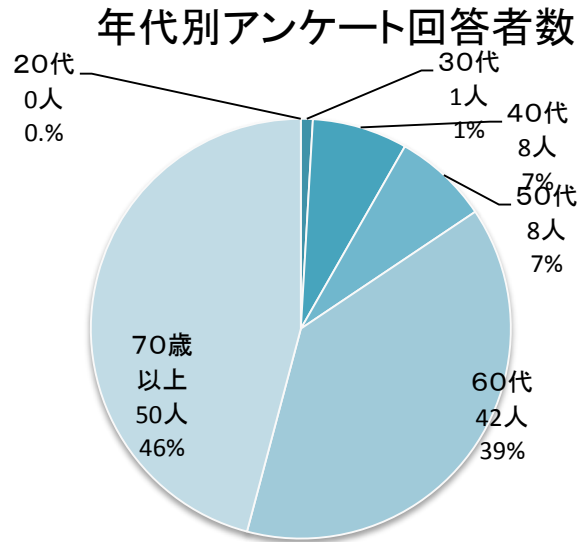

平成30年度
佐久市議会「議会と語ろう会」アンケート結果

1. 地区別当日の参加者数及びアンケート回収数等

開催地区名	参加者数	アンケート		開催日
	計	回収数	回収率	
浅間	23	17	73.9%	2月10日(日)
野沢	11	10	90.9%	2月11日(月)
中込	20	17	85.0%	2月7日(木)
東	22	18	81.8%	2月9日(土)
臼田	23	21	91.3%	2月10日(日)
浅科	16	14	87.5%	2月11日(月)
望月	14	13	92.9%	2月11日(月)
計	129	110	85.3%	
平均	18.4	16	86.2%	

※以下は、アンケート回答者を集計した数値であり、当日の参加者実数とは異なります。

2. 男女別回答者数

①開催地区別

開催地区名	男性	女性	計
浅間	17	-	17
野沢	8	2	10
中込	15	2	17
東	18	-	18
臼田	17	3	20
浅科	14	-	14
望月	9	4	13
計	98	11	109

②居住地区別

居住地区名	男性	女性	計
浅間	20	-	20
野沢	11	2	13
中込	10	2	12
東	17	-	17
臼田	17	3	20
浅科	12	-	12
望月	9	4	13
市外	1	-	1
計	97	11	108

男女別回答者数

3. 年代別回答者数

①開催地区別

開催地区名	20歳未満	20代	30代	40代	50代	60代	70歳以上	計
浅間	-	-	-	-	-	10	7	17
野沢	-	-	-	1	1	3	5	10
中込	-	-	1	5	-	7	4	17
東	-	-	-	-	2	5	11	18
臼田	-	-	-	2	2	4	12	20
浅科	-	-	-	-	1	6	7	14
望月	-	-	-	-	2	7	4	13
計	0	0	1	8	8	42	50	109