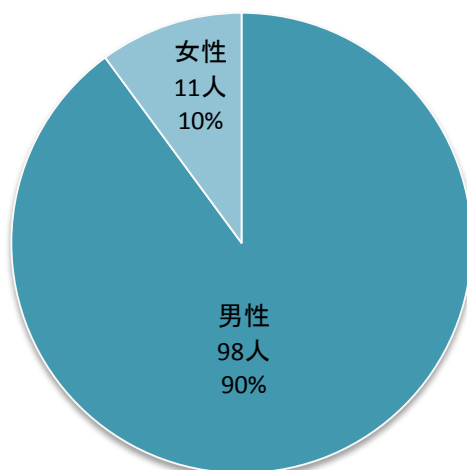

平成30年度
佐久市議会「議会と語ろう会」アンケート結果

1. 地区別当日の参加者数及びアンケート回収数等

開催地区名	参加者数	アンケート		開催日
	計	回収数	回収率	
浅間	23	17	73.9%	2月10日(日)
野沢	11	10	90.9%	2月11日(月)
中込	20	17	85.0%	2月7日(木)
東	22	18	81.8%	2月9日(土)
臼田	23	21	91.3%	2月10日(日)
浅科	16	14	87.5%	2月11日(月)
望月	14	13	92.9%	2月11日(月)
計	129	110	85.3%	
平均	18.4	16	86.2%	

※以下は、アンケート回答者を集計した数値であり、当日の参加者実数とは異なります。

2. 男女別回答者数

①開催地区別

開催地区名	男性	女性	計
浅間	17	-	17
野沢	8	2	10
中込	15	2	17
東	18	-	18
臼田	17	3	20
浅科	14	-	14
望月	9	4	13
計	98	11	109

②居住地区別

居住地区名	男性	女性	計
浅間	20	-	20
野沢	11	2	13
中込	10	2	12
東	17	-	17
臼田	17	3	20
浅科	12	-	12
望月	9	4	13
市外	1	-	1
計	97	11	108

男女別回答者数

3. 年代別回答者数

①開催地区別

開催地区名	20歳未満	20代	30代	40代	50代	60代	70歳以上	計
浅間	-	-	-	-	-	10	7	17
野沢	-	-	-	1	1	3	5	10
中込	-	-	1	5	-	7	4	17
東	-	-	-	-	2	5	11	18
臼田	-	-	-	2	2	4	12	20
浅科	-	-	-	-	1	6	7	14
望月	-	-	-	-	2	7	4	13
計	0	0	1	8	8	42	50	109