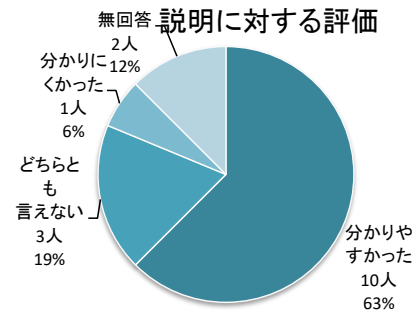

2. 男女別回答者数

①開催地区別

開催地区名	男性	女性	計
創造館	6	3	9
議会棟	7	-	7
計	13	3	16

男女別回答者数

3. 年代別回答者数

①開催地区別

開催地区名	20歳未満	20代	30代	40代	50代	60代	70歳以上	計
創造館	-	-	1	1	-	2	5	9
議会棟	-	-	-	2	-	1	4	7
計	0	0	1	3	0	3	9	16

年代別回答者数

4. 議会報告・意見交換会の開催を知り得た情報元(情報源)

①開催地区別

開催地区名	議会だより	回覧チラシ	佐久ケーブルTV	FMさくだいら	議員の紹介	知人の紹介	その他
創造館	5	5	-	-	-	-	-
議会棟	6	4	2	1	3	1	-
計	11	9	2	1	3	1	0

5. 前回の参加状況

① 開催地区別

開催地区名	参加	不参加	計
創造館	5	4	9
議会棟	5	2	7
計	10	6	16

6. 運営に関する評価

①【開催時間】

開催地区名	よい	長い	短い	無回答	計
創造館	4	1	3	1	9
議会棟	6	-	1	-	7
計	10	1	4	1	16

②【資料】

開催地区名	よい	多い	少ない	無回答	計
創造館	6	-	2	1	9
議会棟	5	-	1	1	7
計	11	0	3	2	16

③【説明】

開催地区名	分かりやすかった	どちらとも言えない	分かりにくかった	無回答	計
創造館	6	1	1	1	9
議会棟	4	2	-	1	7
計	10	3	1	2	16

④【実施評価】

開催地区名	評価する	どちらとも言えない	評価しない	無回答	計
創造館	8	1	-	-	9
議会棟	2	2	-	3	7
計	10	3	0	3	16