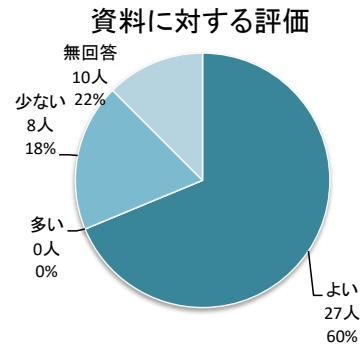

令和元年度
佐久市議会「議会報告・意見交換会」アンケート結果

1. 地区別当日の参加者数及びアンケート回収数等

開催地区名	参加者数			アンケート		開催日
	計	前年度	増減	回収数	回収率	
創造館	13		13	9	69.2%	11月9日(土)
議会棟	10		10	7	70.0%	11月19日(火)
臼田		12	△12			
野沢		12	△12			
望月		16	△16			
浅科		15	△15			
浅間		7	△7			
計	23	62	△39	16	69.6%	
平均	11.5	12.4	△0.9	8	69.6%	

2. 男女別回答者数

①開催地区別

開催地区名	男性	女性	計
創造館	6	3	9
議会棟	7	-	7
計	13	3	16

男女別回答者数

3. 年代別回答者数

①開催地区別

開催地区名	20歳未満	20代	30代	40代	50代	60代	70歳以上	計
創造館	-	-	1	1	-	2	5	9
議会棟	-	-	-	2	-	1	4	7
計	0	0	1	3	0	3	9	16

年代別回答者数

4. 議会報告・意見交換会の開催を知り得た情報元(情報源)

①開催地区別

開催地区名	議会だより	回覧チラシ	佐久ケーブルTV	FMさくだいら	議員の紹介	知人の紹介	その他
創造館	5	5	-	-	-	-	-
議会棟	6	4	2	1	3	1	-
計	11	9	2	1	3	1	0

5. 前回の参加状況

① 開催地区別

開催地区名	参加	不参加	計
創造館	5	4	9
議会棟	5	2	7
計	10	6	16

6. 運営に関する評価

①【開催時間】

開催地区名	よい	長い	短い	無回答	計
創造館	4	1	3	1	9
議会棟	6	-	1	-	7
計	10	1	4	1	16

②【資料】

開催地区名	よい	多い	少ない	無回答	計
創造館	6	-	2	1	9
議会棟	5	-	1	1	7
計	11	0	3	2	16

③【説明】

開催地区名	分かりやすかった	どちらとも言えない	分かりにくかった	無回答	計
創造館	6	1	1	1	9
議会棟	4	2	-	1	7
計	10	3	1	2	16