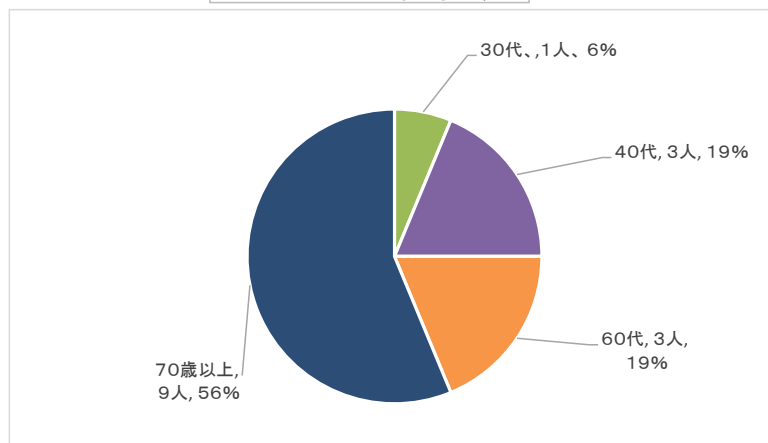

令和元年度
佐久市議会「議会報告・意見交換会」アンケート結果

1. 地区別当日の参加者数及びアンケート回収数等

開催地区名	参加者数			アンケート		開催日
	計	前年度	増減	回収数	回収率	
創造館	13		13	9	69.2%	11月9日(土)
議会棟	10		10	7	70.0%	11月19日(火)
臼田		12	△12			
野沢		12	△12			
望月		16	△16			
浅科		15	△15			
浅間		7	△7			
計	23	62	△39	16	69.6%	
平均	11.5	12.4	△0.9	8	69.6%	

2. 男女別回答者数

①開催地区別

開催地区名	男性	女性	計
創造館	6	3	9
議会棟	7	-	7
計	13	3	16

男女別回答者数

3. 年代別回答者数

①開催地区別

開催地区名	20歳未満	20代	30代	40代	50代	60代	70歳以上	計
創造館	-	-	1	1	-	2	5	9
議会棟	-	-	-	2	-	1	4	7
計	0	0	1	3	0	3	9	16

年代別回答者数

4. 議会報告・意見交換会の開催を知り得た情報元(情報源)

①開催地区別

開催地区名	議会だより	回覧チラシ	佐久ケーブルTV	FMさくだいら	議員の紹介	知人の紹介	その他
創造館	5	5	-	-	-	-	-
議会棟	6	4	2	1	3	1	-
計	11	9	2	1	3	1	0

5. 前回の参加状況

① 開催地区別

開催地区名	参加	不参加	計
創造館	5	4	9
議会棟	5	2	7
計	10	6	16

6. 運営に関する評価

①【開催時間】

開催地区名	よい	長い	短い	無回答	計
創造館	4	1	3	1	9
議会棟	6	-	1	-	7
計	10	1	4	1	16

②【資料】

開催地区名	よい	多い	少ない	無回答	計
創造館	6	-	2	1	9
議会棟	5	-	1	1	7
計	11	0	3	2	16

③【説明】

開催地区名	分かりやすかった	どちらとも言えない	分かりにくかった	無回答	計
創造館	6	1	1	1	9
議会棟	4	2	-	1	7
計	10	3	1	2	16