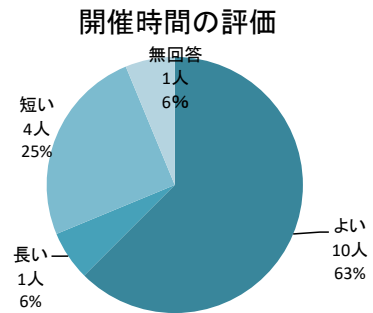

2. 男女別回答者数

①開催地区別

開催地区名	男性	女性	計
創造館	6	3	9
議会棟	7	-	7
計	13	3	16

男女別回答者数

3. 年代別回答者数

①開催地区別

開催地区名	20歳未満	20代	30代	40代	50代	60代	70歳以上	計
創造館	-	-	1	1	-	2	5	9
議会棟	-	-	-	2	-	1	4	7
計	0	0	1	3	0	3	9	16

年代別回答者数

4. 議会報告・意見交換会の開催を知り得た情報元(情報源)

①開催地区別

開催地区名	議会だより	回覧チラシ	佐久ケーブルTV	FMさくだいら	議員の紹介	知人の紹介	その他
創造館	5	5	-	-	-	-	-
議会棟	6	4	2	1	3	1	-
計	11	9	2	1	3	1	0

5. 前回の参加状況

① 開催地区別

開催地区名	参加	不参加	計
創造館	5	4	9
議会棟	5	2	7
計	10	6	16

6. 運営に関する評価

①【開催時間】

開催地区名	よい	長い	短い	無回答	計
創造館	4	1	3	1	9
議会棟	6	-	1	-	7
計	10	1	4	1	16

②【資料】

開催地区名	よい	多い	少ない	無回答	計
創造館	6	-	2	1	9
議会棟	5	-	1	1	7
計	11	0	3	2	16

③【説明】

開催地区名	分かりやすかった	どちらとも言えない	分かりにくかった	無回答	計
創造館	6	1	1	1	9
議会棟	4	2	-	1	7
計	10	3	1	2	16

④【実施評価】

開催地区名	評価する	どちらとも言えない	評価しない	無回答	計
創造館	8	1	-	-	9
議会棟	2	2	-	3	7
計	10	3	0	3	16