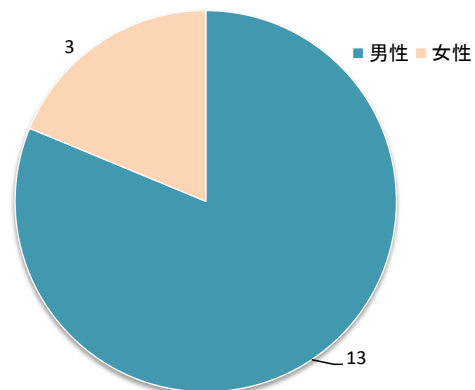

令和元年度
佐久市議会「議会報告・意見交換会」アンケート結果

1. 地区別当日の参加者数及びアンケート回収数等

開催地区名	参加者数			アンケート		開催日
	計	前年度	増減	回収数	回収率	
創造館	13		13	9	69.2%	11月9日(土)
議会棟	10		10	7	70.0%	11月19日(火)
臼田		12	△12			
野沢		12	△12			
望月		16	△16			
浅科		15	△15			
浅間		7	△7			
計	23	62	△39	16	69.6%	
平均	11.5	12.4	△0.9	8	69.6%	

2. 男女別回答者数

①開催地区別

開催地区名	男性	女性	計
創造館	6	3	9
議会棟	7	-	7
計	13	3	16

男女別回答者数

3. 年代別回答者数

①開催地区別

開催地区名	20歳未満	20代	30代	40代	50代	60代	70歳以上	計
創造館	-	-	1	1	-	2	5	9
議会棟	-	-	-	2	-	1	4	7
計	0	0	1	3	0	3	9	16

年代別回答者数

4. 議会報告・意見交換会の開催を知り得た情報元(情報源)

①開催地区別

開催地区名	議会だより	回覧チラシ	佐久ケーブルTV	FMさくだいら	議員の紹介	知人の紹介	その他
創造館	5	5	-	-	-	-	-
議会棟	6	4	2	1	3	1	-
計	11	9	2	1	3	1	0

5. 前回の参加状況

① 開催地区別

開催地区名	参加	不参加	計
創造館	5	4	9
議会棟	5	2	7
計	10	6	16

6. 運営に関する評価