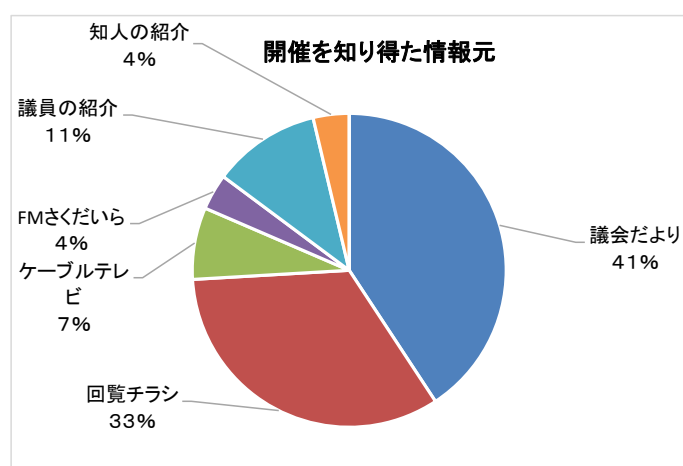

令和元年度
佐久市議会「議会報告・意見交換会」アンケート結果

1. 地区別当日の参加者数及びアンケート回収数等

開催地区名	参加者数			アンケート		開催日
	計	前年度	増減	回収数	回収率	
創造館	13		13	9	69.2%	11月9日(土)
議会棟	10		10	7	70.0%	11月19日(火)
臼田		12	△12			
野沢		12	△12			
望月		16	△16			
浅科		15	△15			
浅間		7	△7			
計	23	62	△39	16	69.6%	
平均	11.5	12.4	△0.9	8	69.6%	

2. 男女別回答者数

①開催地区別

開催地区名	男性	女性	計
創造館	6	3	9
議会棟	7	-	7
計	13	3	16

男女別回答者数

3. 年代別回答者数

①開催地区別

開催地区名	20歳未満	20代	30代	40代	50代	60代	70歳以上	計
創造館	-	-	1	1	-	2	5	9
議会棟	-	-	-	2	-	1	4	7
計	0	0	1	3	0	3	9	16

年代別回答者数

4. 議会報告・意見交換会の開催を知り得た情報元(情報源)

①開催地区別

開催地区名	議会だより	回覧チラシ	佐久ケーブルTV	FMさくだいら	議員の紹介	知人の紹介	その他
創造館	5	5	-	-	-	-	-
議会棟	6	4	2	1	3	1	-
計	11	9	2	1	3	1	0

5. 前回の参加状況

① 開催地区別

開催地区名	参加	不参加	計
創造館	5	4	9
議会棟	5	2	7
計	10	6	16

6. 運営に関する評価

①【開催時間】

開催地区名	よい	長い	短い	無回答	計
創造館	4	1	3	1	9
議会棟	6	-	1	-	7
計	10	1	4	1	16

②【資料】

開催地区名	よい	多い	少ない	無回答	計
創造館	6	-	2	1	9
議会棟	5	-	1	1	7
計	11	0	3	2	16

③【説明】

開催地区名	分かりやすかった	どちらとも言えない	分かりにくかった	無回答	計
創造館	6	1	1	1	9
議会棟	4	2	-	1	7
計	10	3	1	2	16