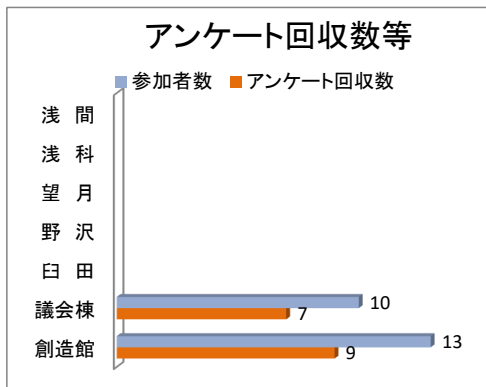

令和元年度
佐久市議会「議会報告・意見交換会」アンケート結果

1. 地区別当日の参加者数及びアンケート回収数等

開催地区名	参加者数			アンケート		開催日
	計	前年度	増減	回収数	回収率	
創造館	13		13	9	69.2%	11月9日(土)
議会棟	10		10	7	70.0%	11月19日(火)
臼田		12	△12			
野沢		12	△12			
望月		16	△16			
浅科		15	△15			
浅間		7	△7			
計	23	62	△39	16	69.6%	
平均	11.5	12.4	△0.9	8	69.6%	

2. 男女別回答者数

①開催地区別

開催地区名	男性	女性	計
創造館	6	3	9
議会棟	7	-	7
計	13	3	16

男女別回答者数

3. 年代別回答者数

①開催地区別

開催地区名	20歳未満	20代	30代	40代	50代	60代	70歳以上	計
創造館	-	-	1	1	-	2	5	9
議会棟	-	-	-	2	-	1	4	7
計	0	0	1	3	0	3	9	16

年代別回答者数

4. 議会報告・意見交換会の開催を知り得た情報元(情報源)

①開催地区別

開催地区名	議会だより	回覧チラシ	佐久ケーブルTV	FMさくだいら	議員の紹介	知人の紹介	その他
創造館	5	5	-	-	-	-	-
議会棟	6	4	2	1	3	1	-
計	11	9	2	1	3	1	0

5. 前回の参加状況

① 開催地区別

開催地区名	参加	不参加	計
創造館	5	4	9
議会棟	5	2	7
計	10	6	16

6. 運営に関する評価