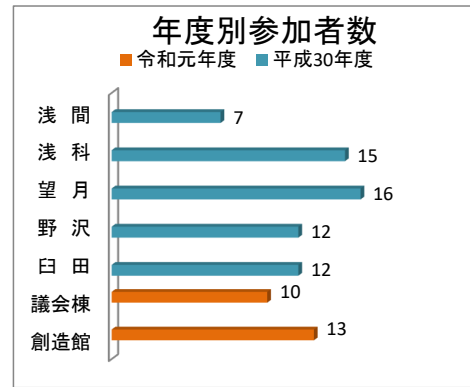

令和元年度
佐久市議会「議会報告・意見交換会」アンケート結果

1. 地区別当日の参加者数及びアンケート回収数等

開催地区名	参加者数			アンケート		開催日
	計	前年度	増減	回収数	回収率	
創造館	13		13	9	69.2%	11月9日(土)
議会棟	10		10	7	70.0%	11月19日(火)
臼田		12	△12			
野沢		12	△12			
望月		16	△16			
浅科		15	△15			
浅間		7	△7			
計	23	62	△39	16	69.6%	
平均	11.5	12.4	△0.9	8	69.6%	

2. 男女別回答者数

①開催地区別

開催地区名	男性	女性	計
創造館	6	3	9
議会棟	7	-	7
計	13	3	16

男女別回答者数

3. 年代別回答者数

①開催地区別

開催地区名	20歳未満	20代	30代	40代	50代	60代	70歳以上	計
創造館	-	-	1	1	-	2	5	9
議会棟	-	-	-	2	-	1	4	7
計	0	0	1	3	0	3	9	16

年代別回答者数

4. 議会報告・意見交換会の開催を知り得た情報元(情報源)

①開催地区別

開催地区名	議会だより	回覧チラシ	佐久ケーブルTV	FMさくだいら	議員の紹介	知人の紹介	その他
創造館	5	5	-	-	-	-	-
議会棟	6	4	2	1	3	1	-
計	11	9	2	1	3	1	0

5. 前回の参加状況

① 開催地区別

開催地区名	参加	不参加	計
創造館	5	4	9
議会棟	5	2	7
計	10	6	16

6. 運営に関する評価