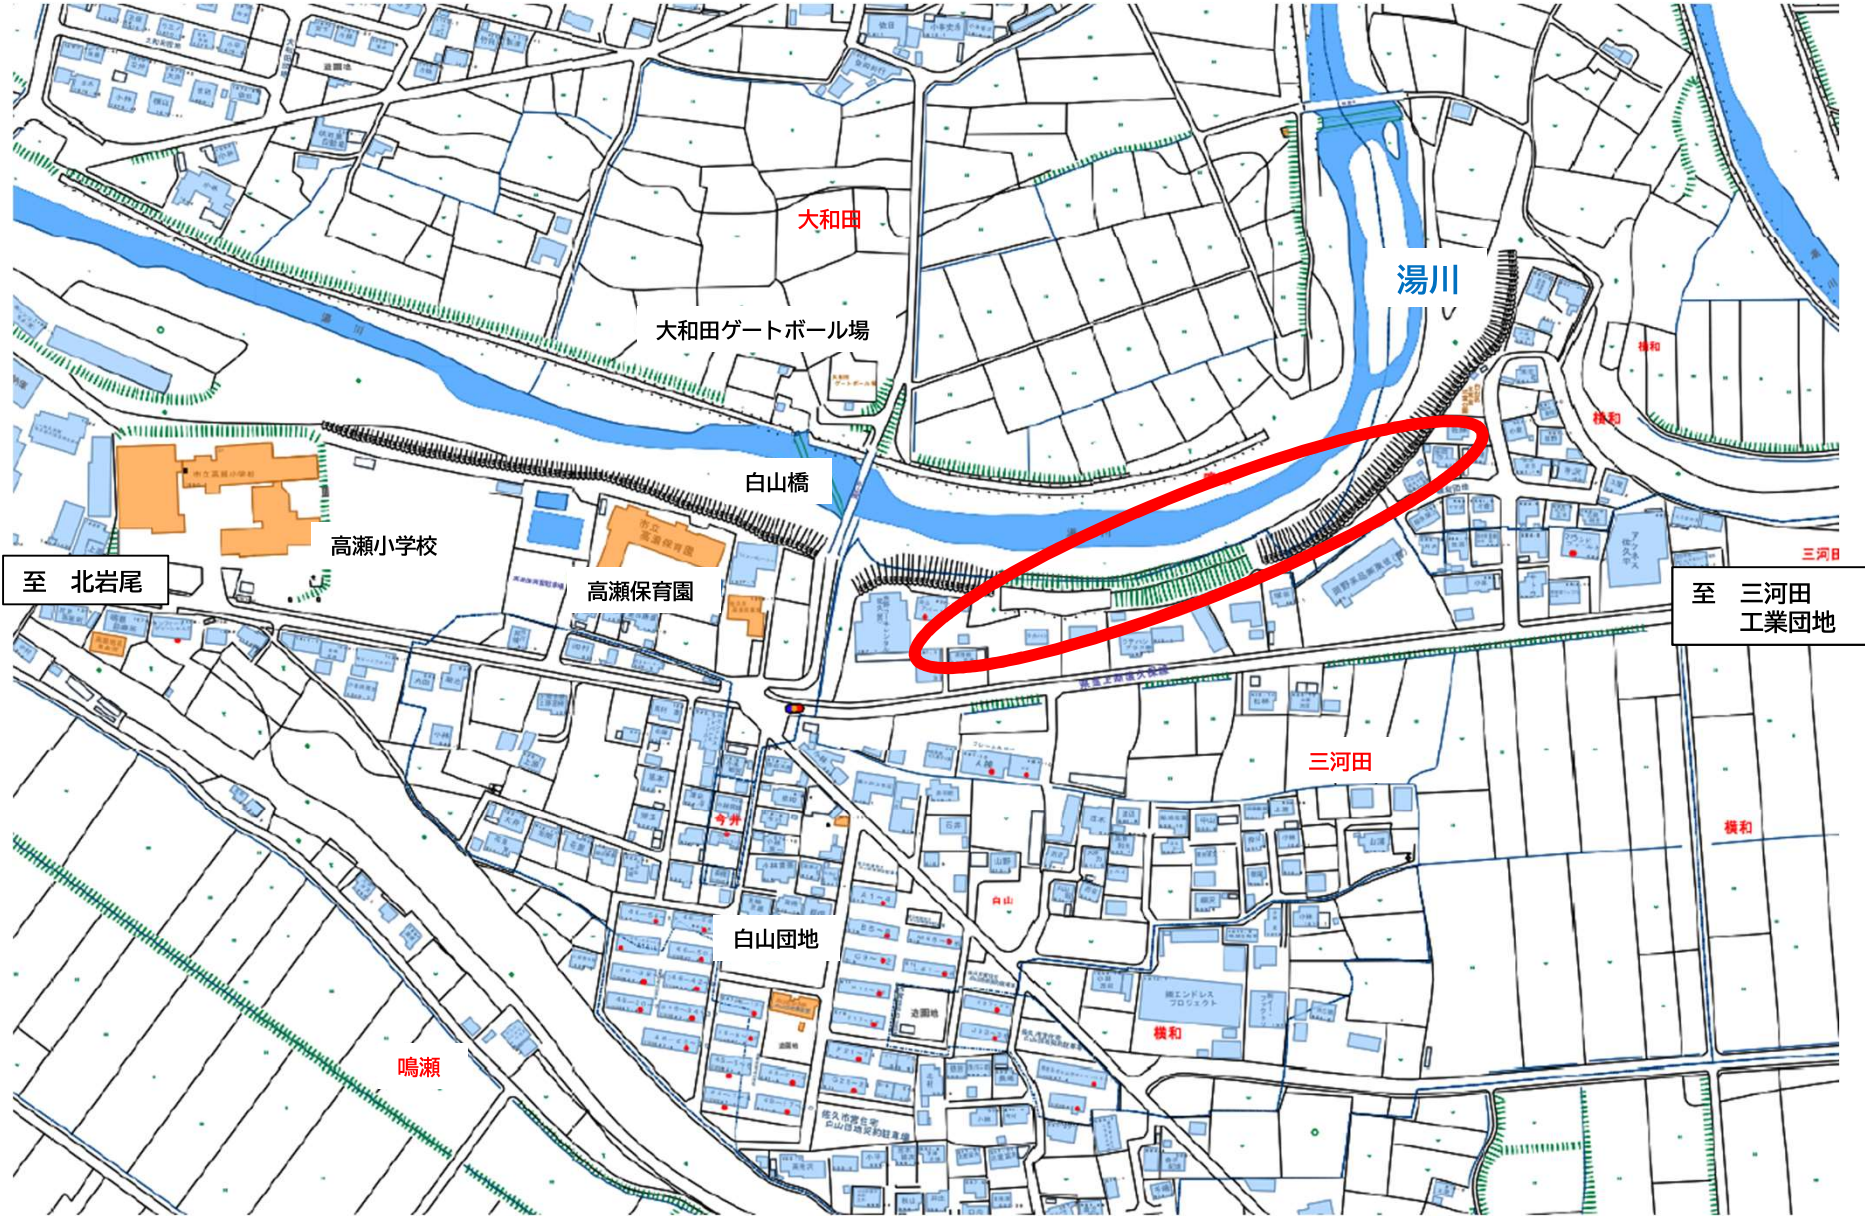

【拡大詳細図】 ①湯川（左岸） 白山団地

資料2-1

【拡大詳細図】 ②③濁川（右岸・左岸）
長土呂（上信越自動車道上下、聖橋）

資料2-2

至 佐久北IC

至 佐久平駅

至 佐久IC料金所