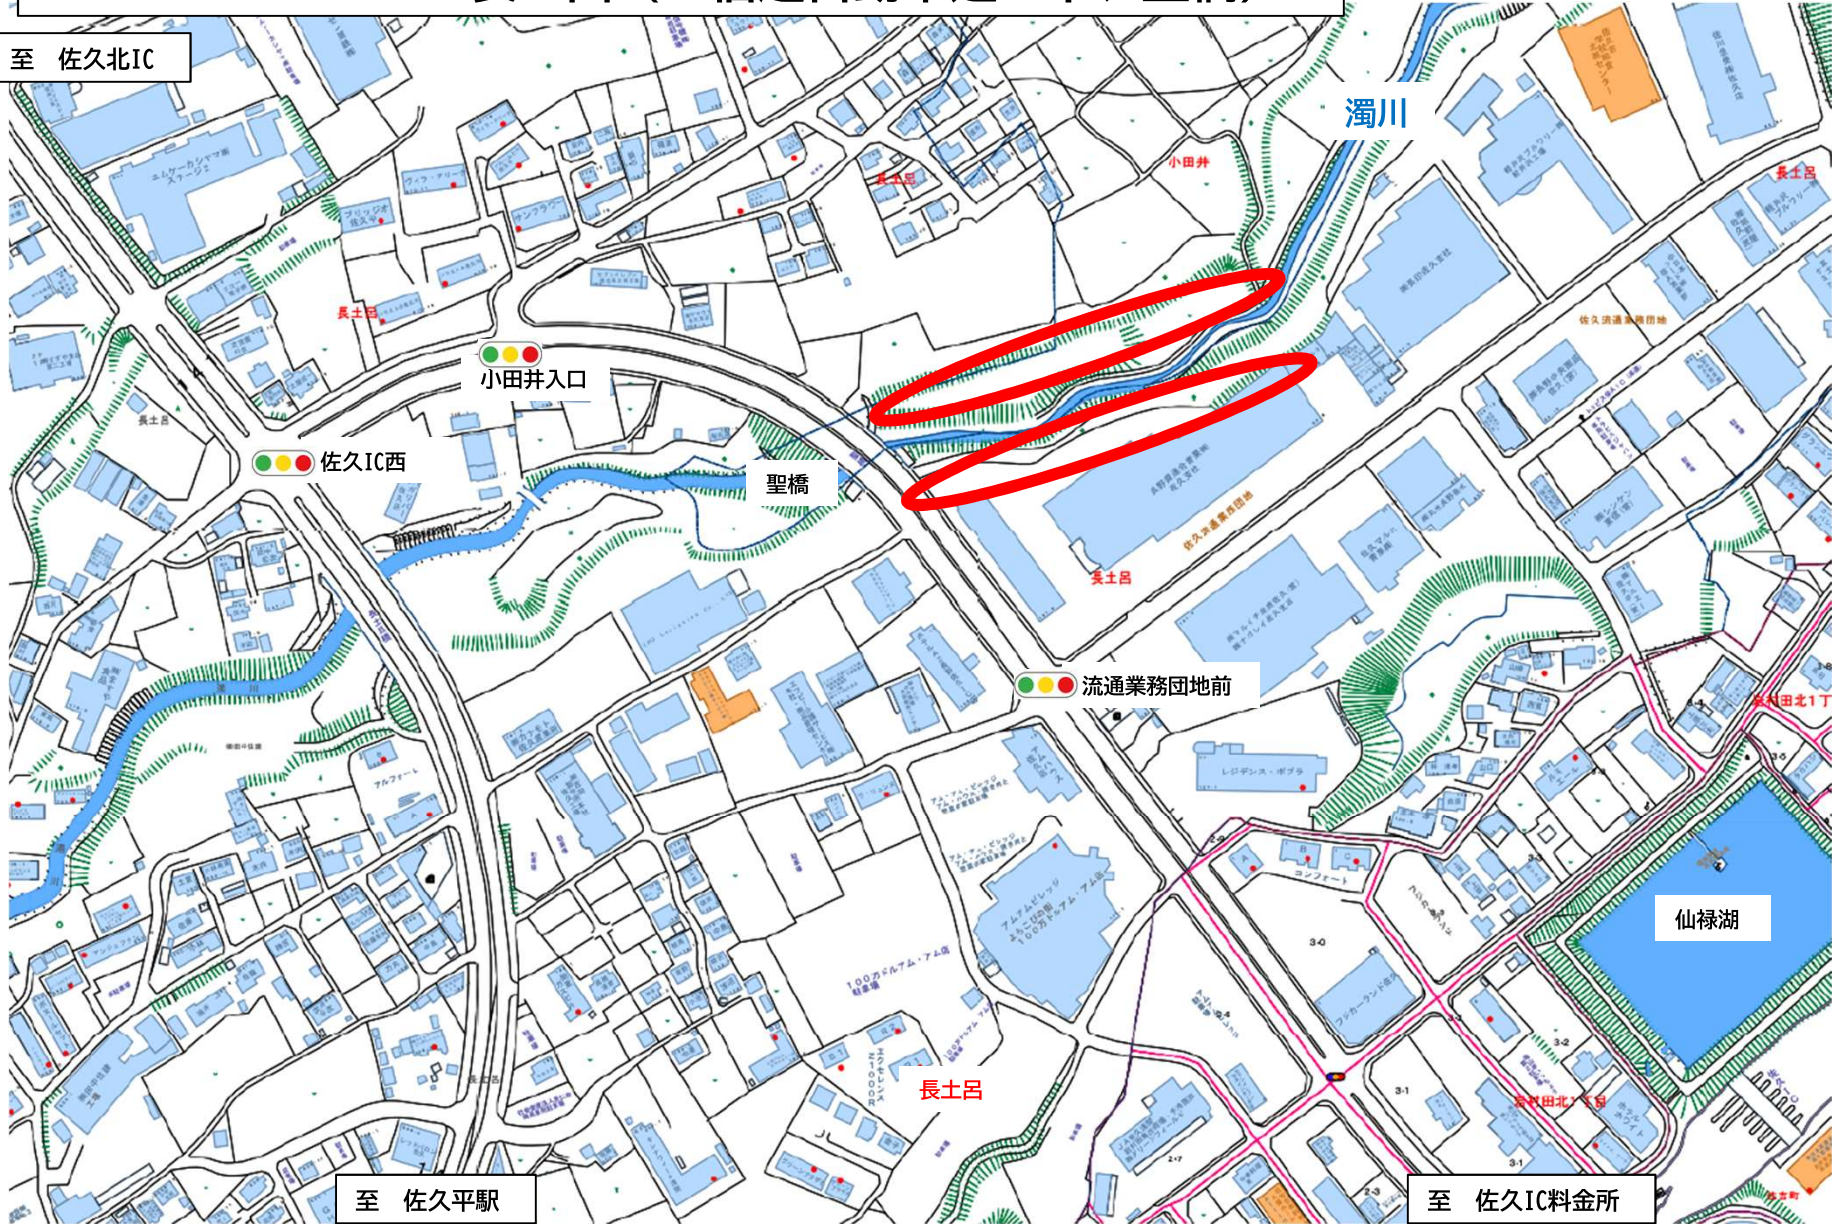

【拡大詳細図】 ①湯川（左岸） 白山団地

資料2-1

【拡大詳細図】 ②③濁川（右岸・左岸）
長土呂（上信越自動車道上下、聖橋）

資料2-2

至 佐久北IC

至 佐久平駅

至 佐久IC料金所