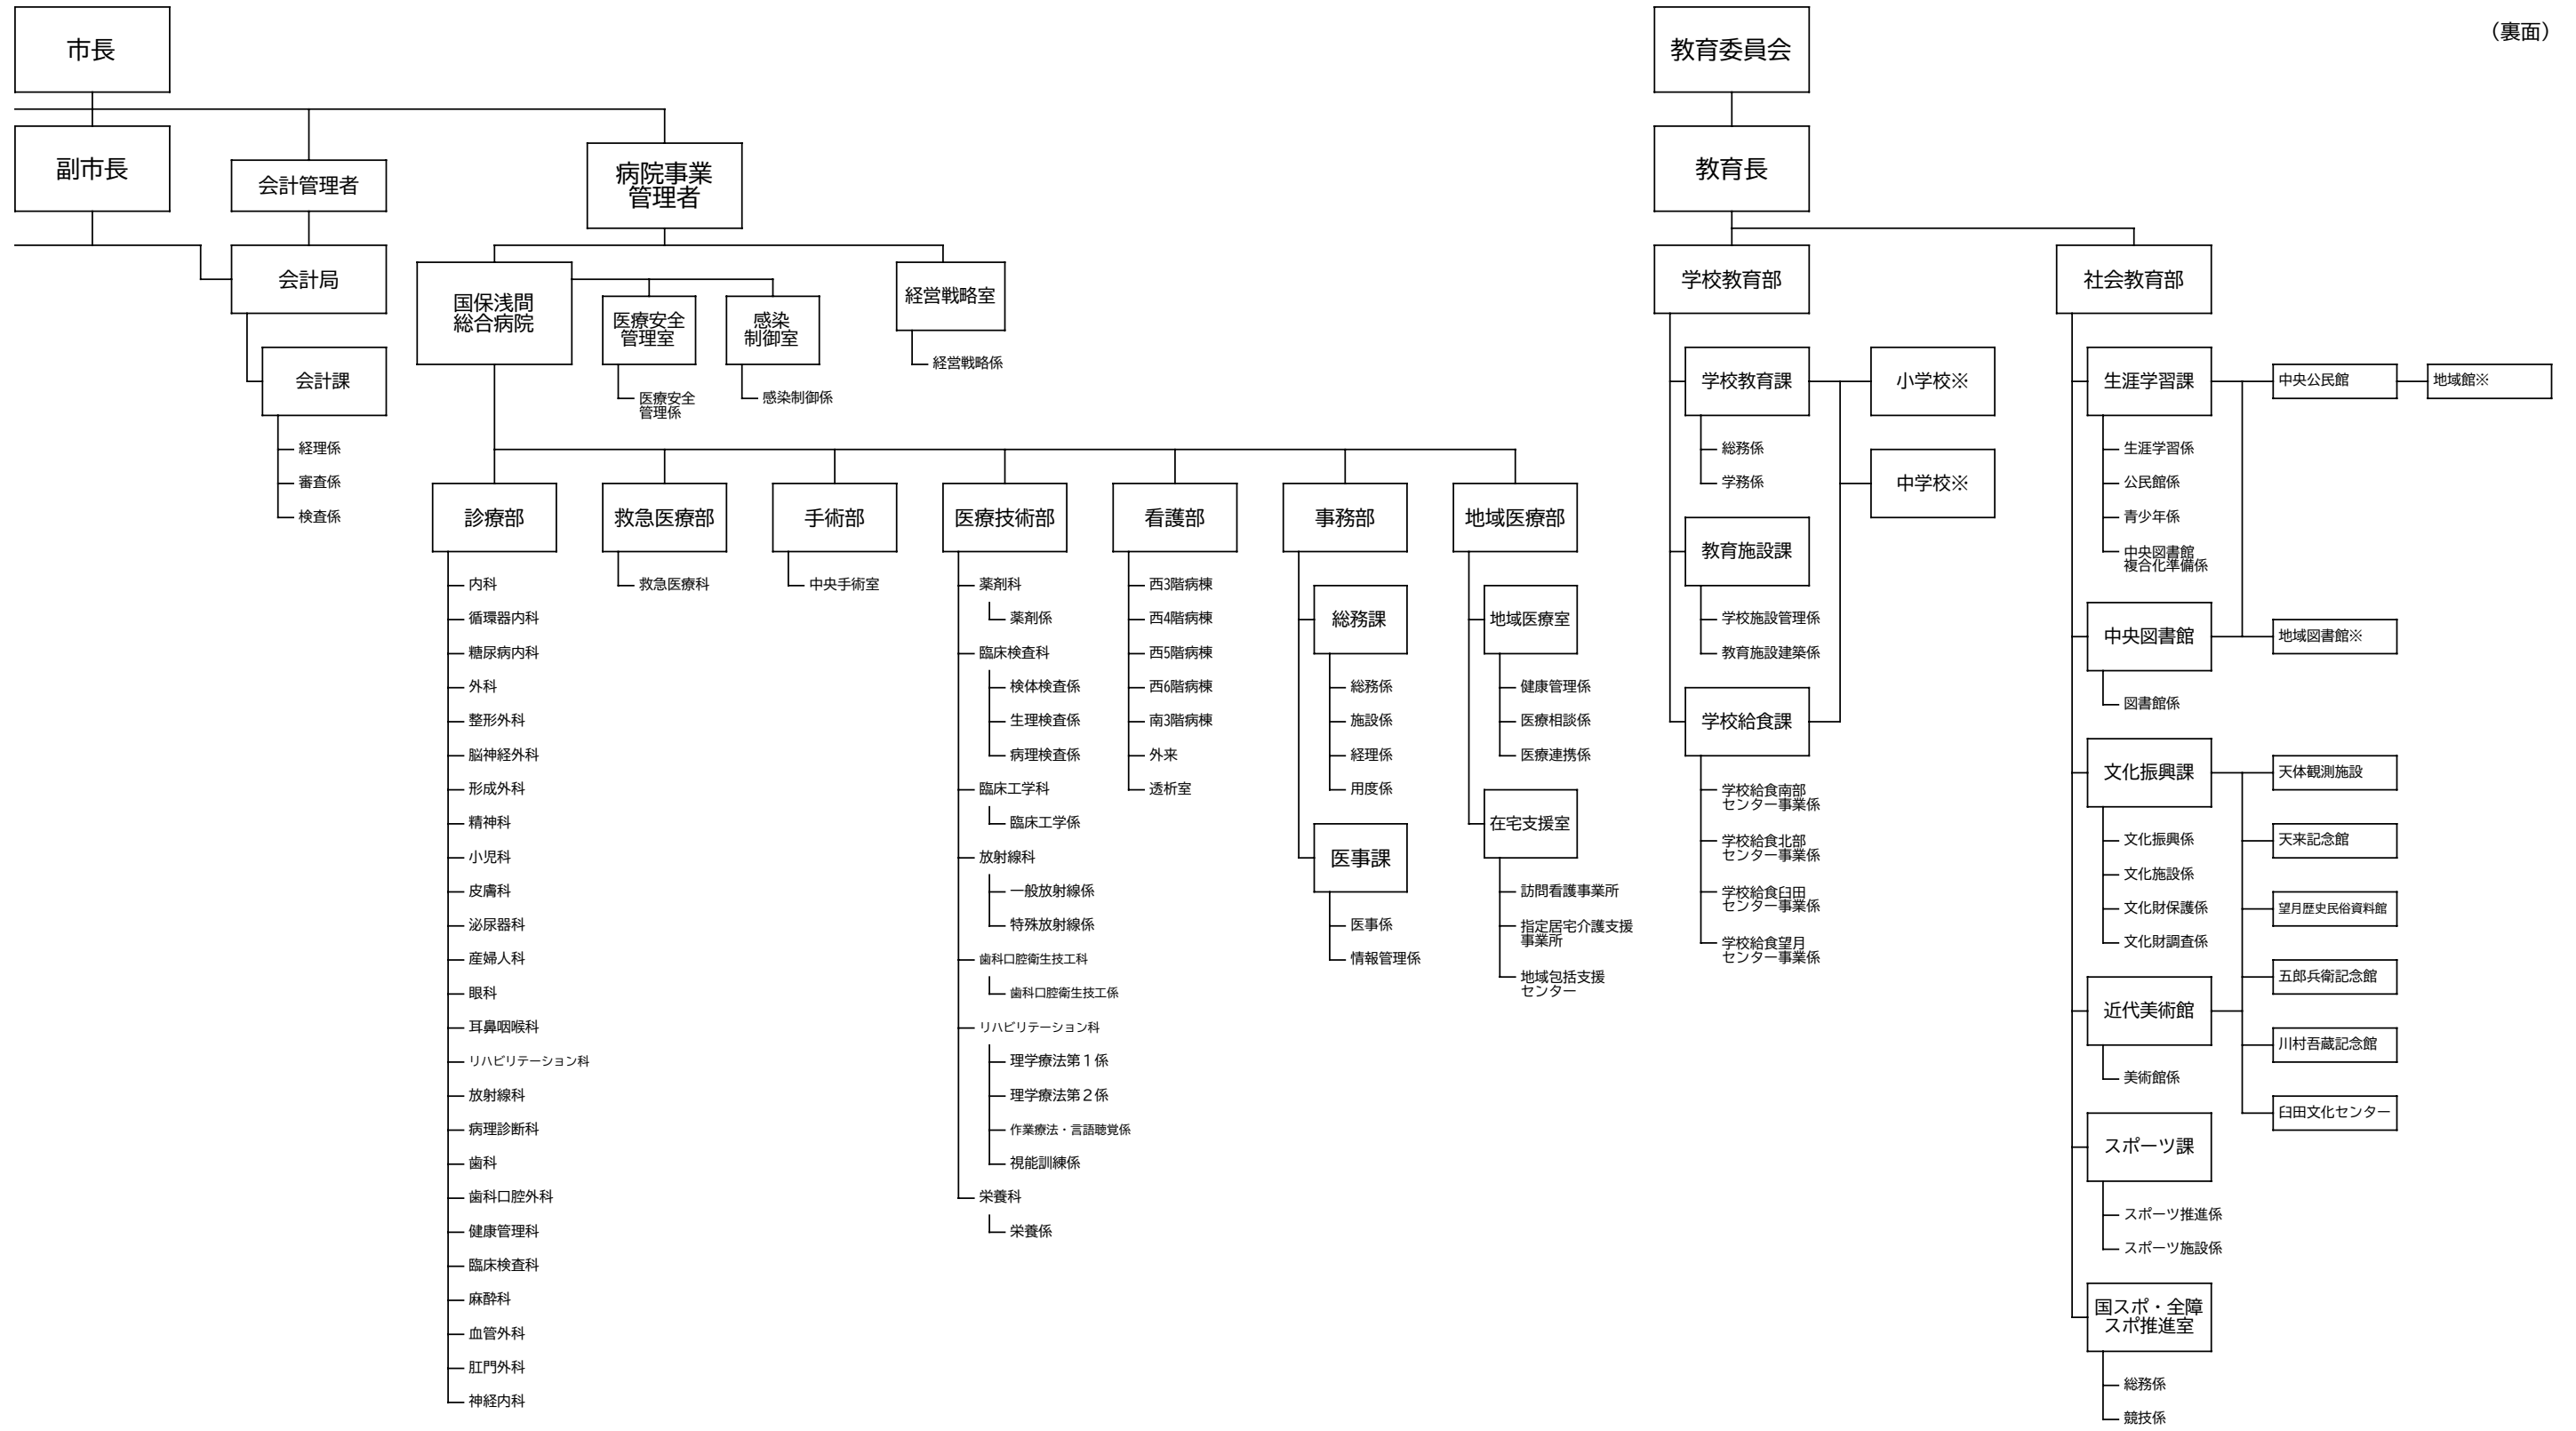

令和8年度 佐久市組織機構図

(表面)

- ※保育所
- | | |
|--------|---------|
| 岩村田保育園 | 平根保育園 |
| 城山保育園 | 東保育園 |
| 泉保育園 | 切原保育園 |
| 大沢保育園 | 青沼保育園 |
| 中佐都保育園 | 田口保育園 |
| 高瀬保育園 | あさしな保育園 |
| | もちづき保育園 |
- ※認定こども園
- 中込認定こども園

※小学校

岩村小学校	岸野小学校
佐久平浅間小学校	中込小学校
平根小学校	佐久城山小学校
中佐都小学校	東小学校
高瀬小学校	白田小学校
野沢小学校	浅科小学校
泉小学校	望月小学校

※中学校

浅間中学校
野沢中学校
中込中学校
東中学校
白田中学校
浅科中学校
望月中学校

※地域館

浅間公民館
野沢公民館
中込公民館
東公民館
白田公民館
浅科公民館
望月公民館

※地域図書館

白田図書館
浅科図書館
望月図書館