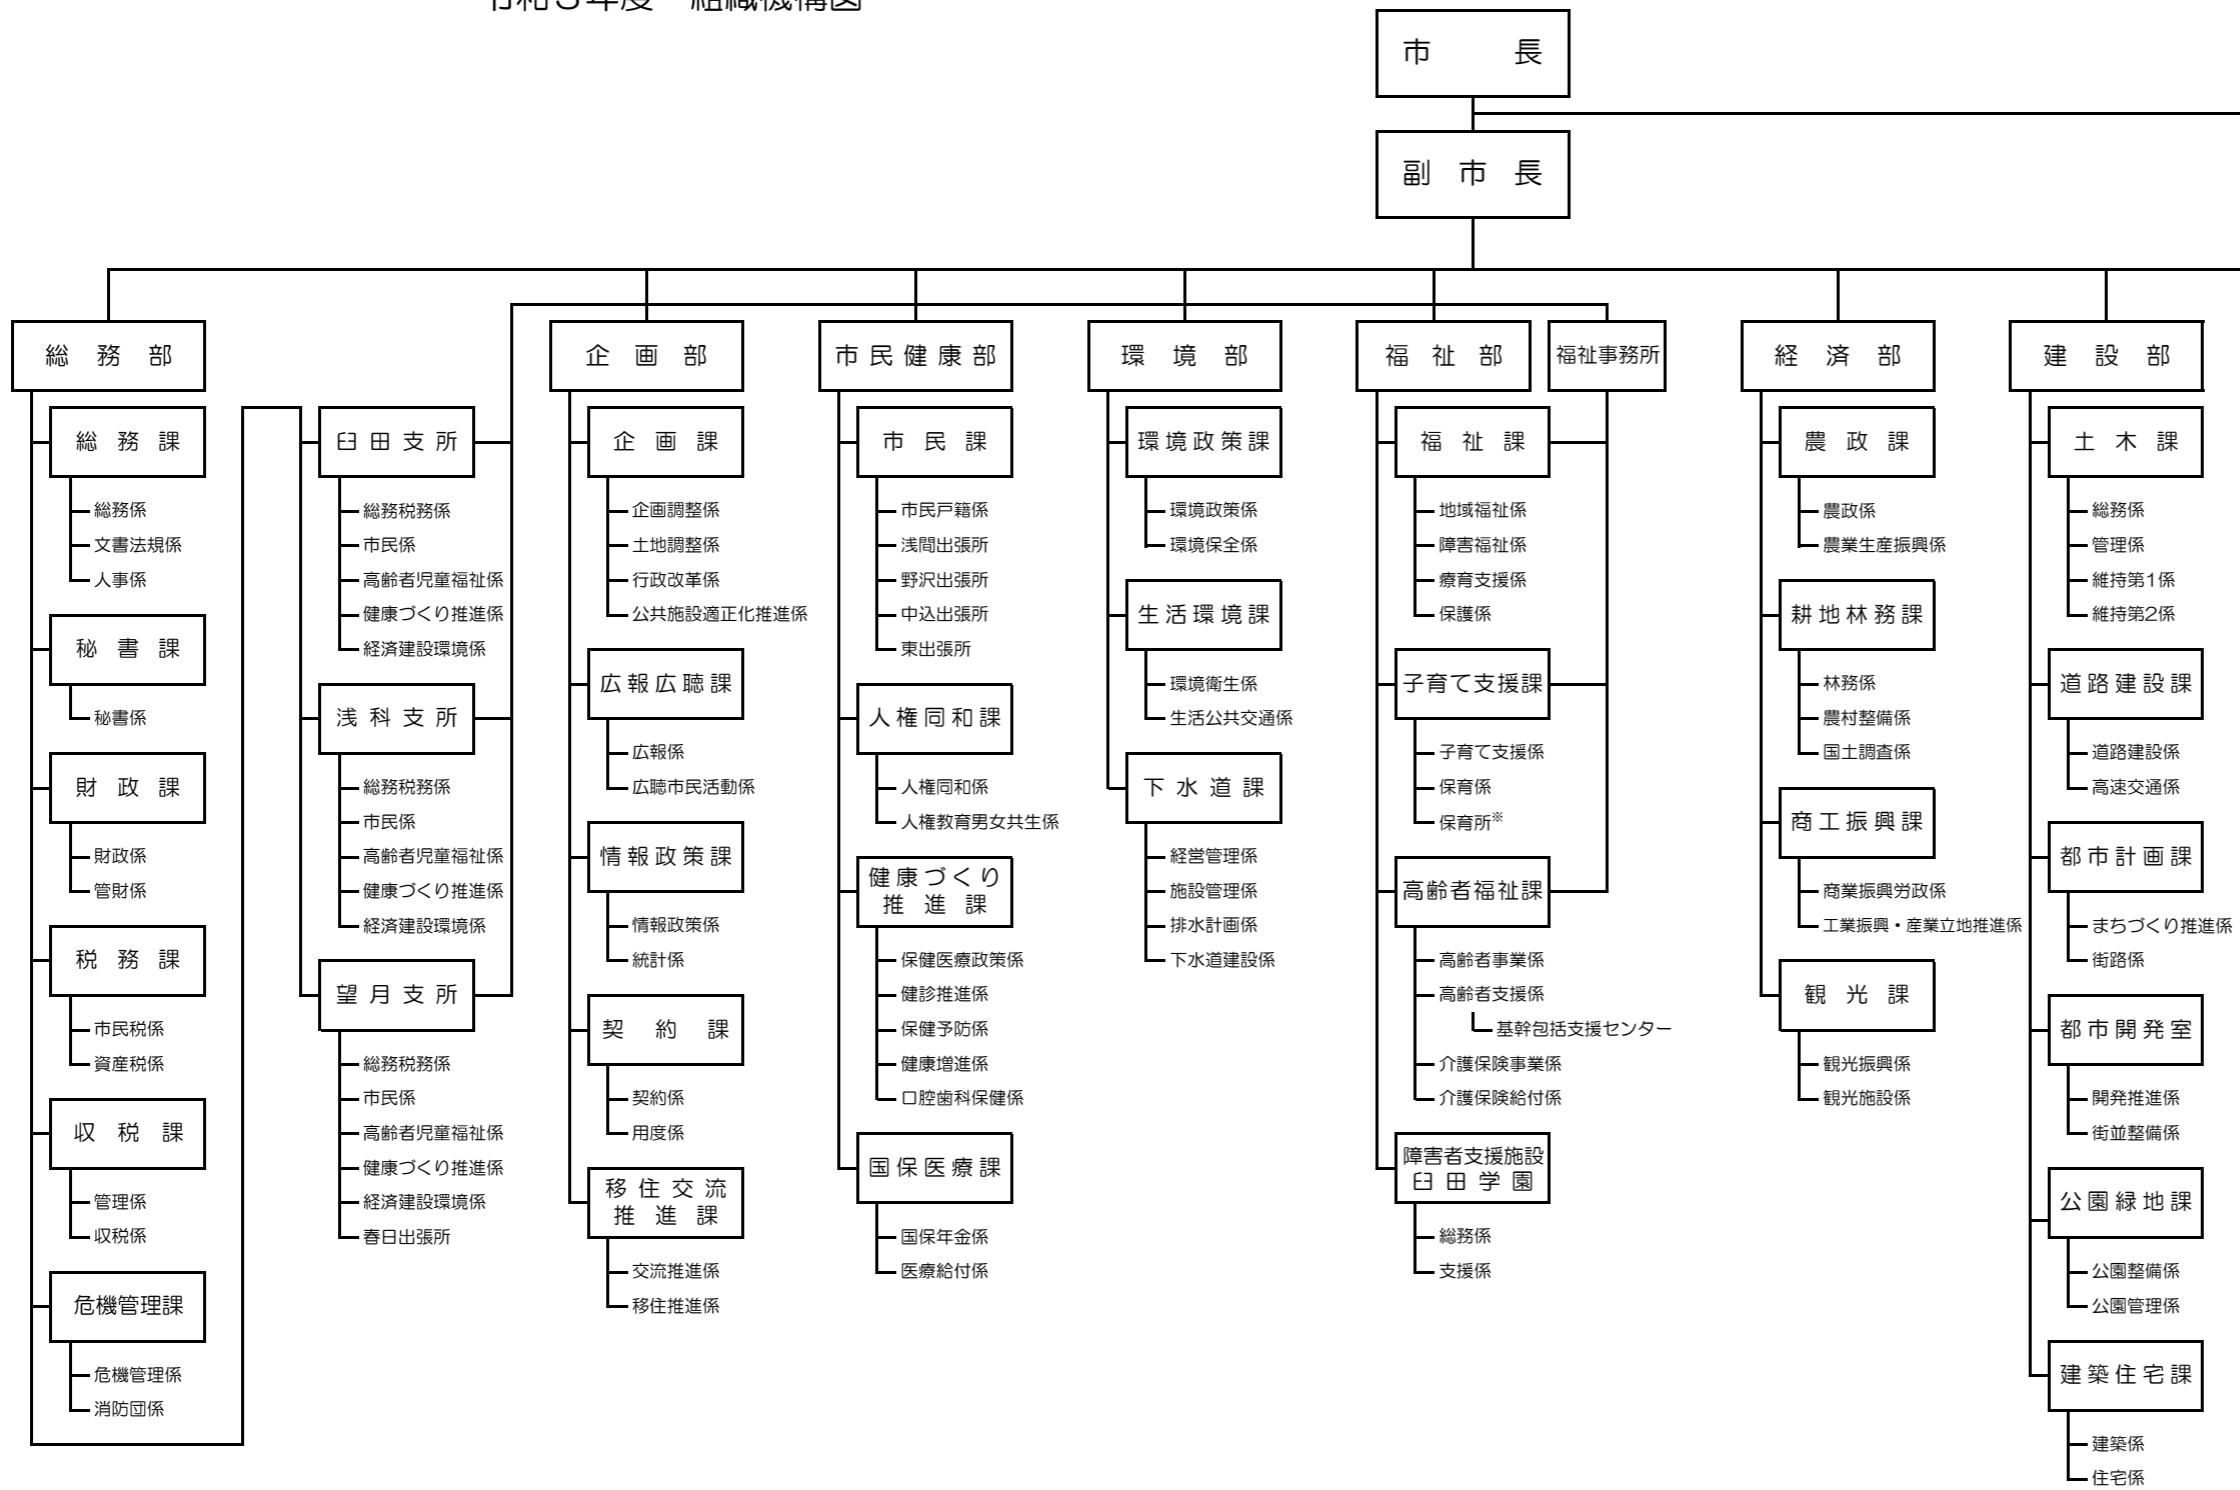

令和3年度 組織機構図

- ※保育所
- | | |
|---------|---------|
| 岩村田保育園 | 東保育園 |
| 中込第一保育園 | 切原保育園 |
| 中込第二保育園 | 青沼保育園 |
| 城山保育園 | 田口保育園 |
| 泉保育園 | あさしな保育園 |
| 大沢保育園 | もちづき保育園 |
| 中佐都保育園 | |
| 高瀬保育園 | |
| 平根保育園 | |

- 小学校[※]**
- 岩村田小学校
 - 佐久平浅間小学校
 - 平根小学校
 - 中佐都小学校
 - 高瀬小学校
 - 野沢小学校
 - 泉小学校
 - 岸野小学校
 - 中込小学校
 - 佐久城山小学校
 - 東小学校
 - 臼田小学校
 - 田口小学校
 - 切原小学校
 - 青沼小学校
 - 浅科小学校
 - 望月小学校

- 中学校[※]**
- 浅間中学校
 - 野沢中学校
 - 中込中学校
 - 東中学校
 - 臼田中学校
 - 浅科中学校
 - 望月中学校

- 地区館[※]**
- 浅間公民館
 - 野沢公民館
 - 中込公民館
 - 東公民館
 - 臼田公民館
 - 浅科公民館
 - 望月公民館

- 地区図書館[※]**
- 臼田図書館
 - 浅科図書館
 - 望月図書館