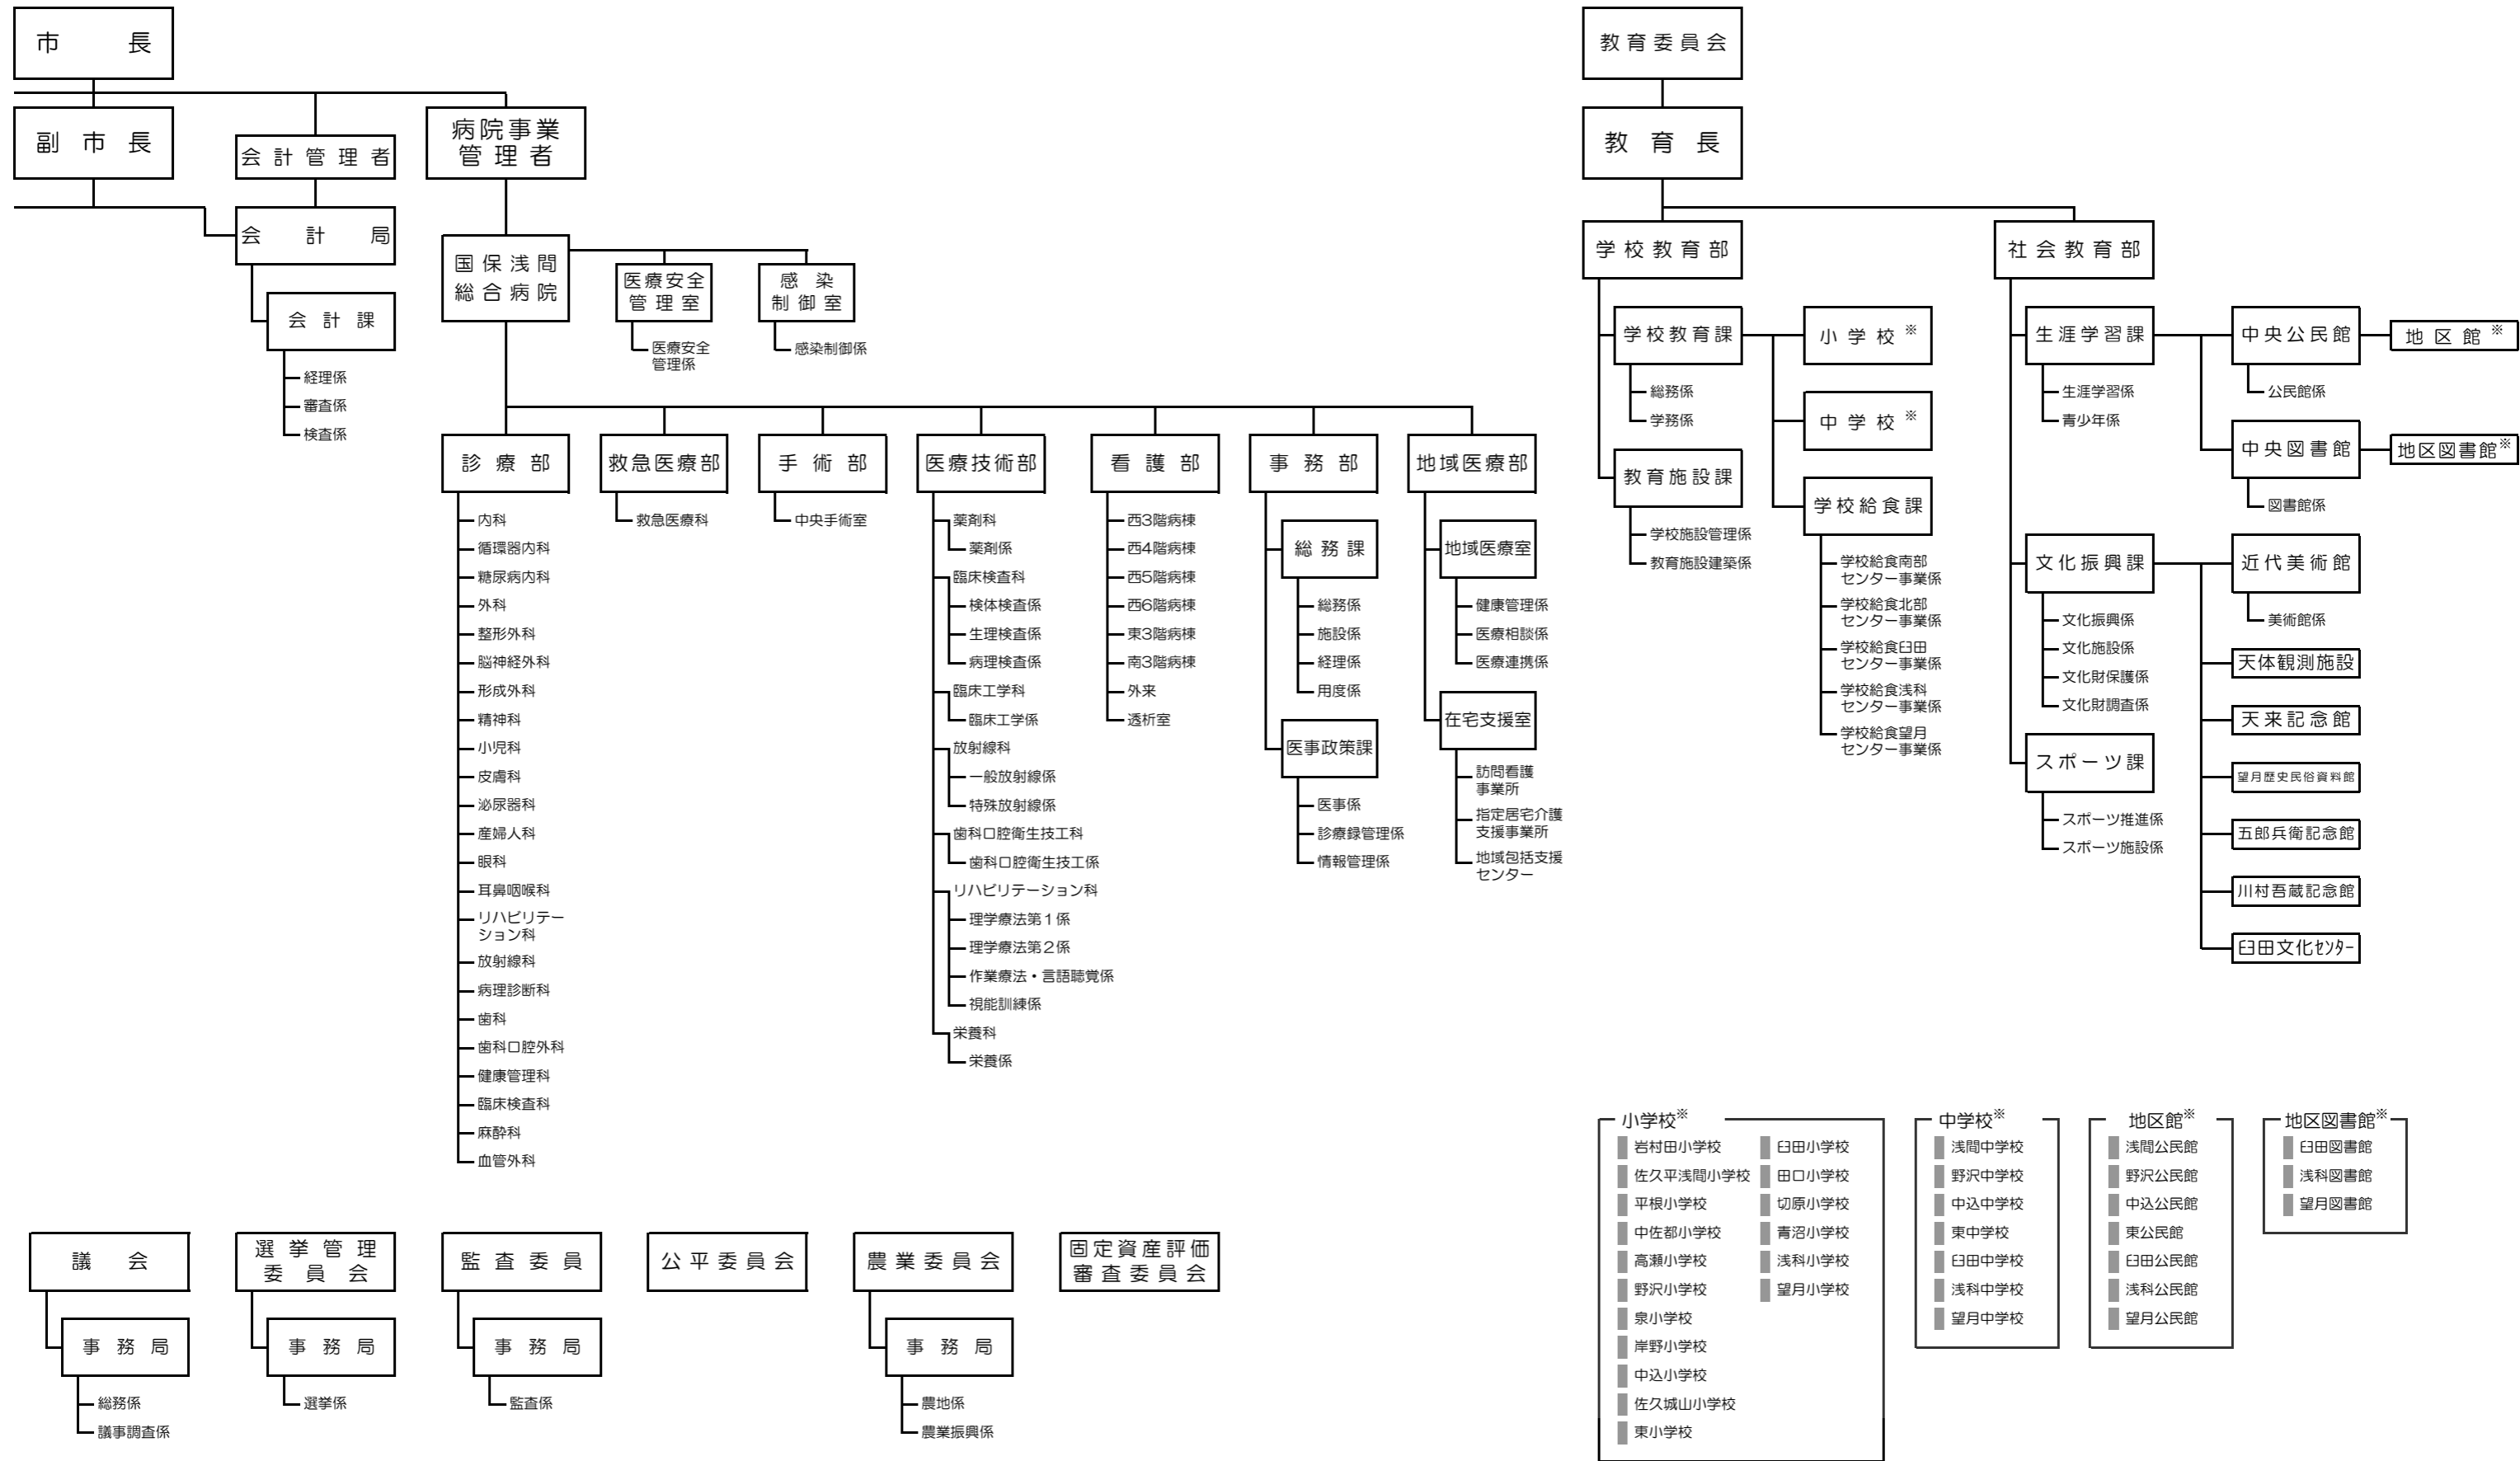

令和3年度 組織機構図

- ※保育所
- | | |
|---------|---------|
| 岩村田保育園 | 東保育園 |
| 中込第一保育園 | 切原保育園 |
| 中込第二保育園 | 青沼保育園 |
| 城山保育園 | 田口保育園 |
| 泉保育園 | あさしな保育園 |
| 大沢保育園 | もちづき保育園 |
| 中佐都保育園 | |
| 高瀬保育園 | |
| 平根保育園 | |

- 小学校[※]**
- 岩村田小学校
 - 佐久平浅間小学校
 - 平根小学校
 - 中佐都小学校
 - 高瀬小学校
 - 野沢小学校
 - 泉小学校
 - 岸野小学校
 - 中込小学校
 - 佐久城山小学校
 - 東小学校
 - 臼田小学校
 - 田口小学校
 - 切原小学校
 - 青沼小学校
 - 浅科小学校
 - 望月小学校

- 中学校[※]**
- 浅間中学校
 - 野沢中学校
 - 中込中学校
 - 東中学校
 - 臼田中学校
 - 浅科中学校
 - 望月中学校

- 地区館[※]**
- 浅間公民館
 - 野沢公民館
 - 中込公民館
 - 東公民館
 - 臼田公民館
 - 浅科公民館
 - 望月公民館

- 地区図書館[※]**
- 臼田図書館
 - 浅科図書館
 - 望月図書館