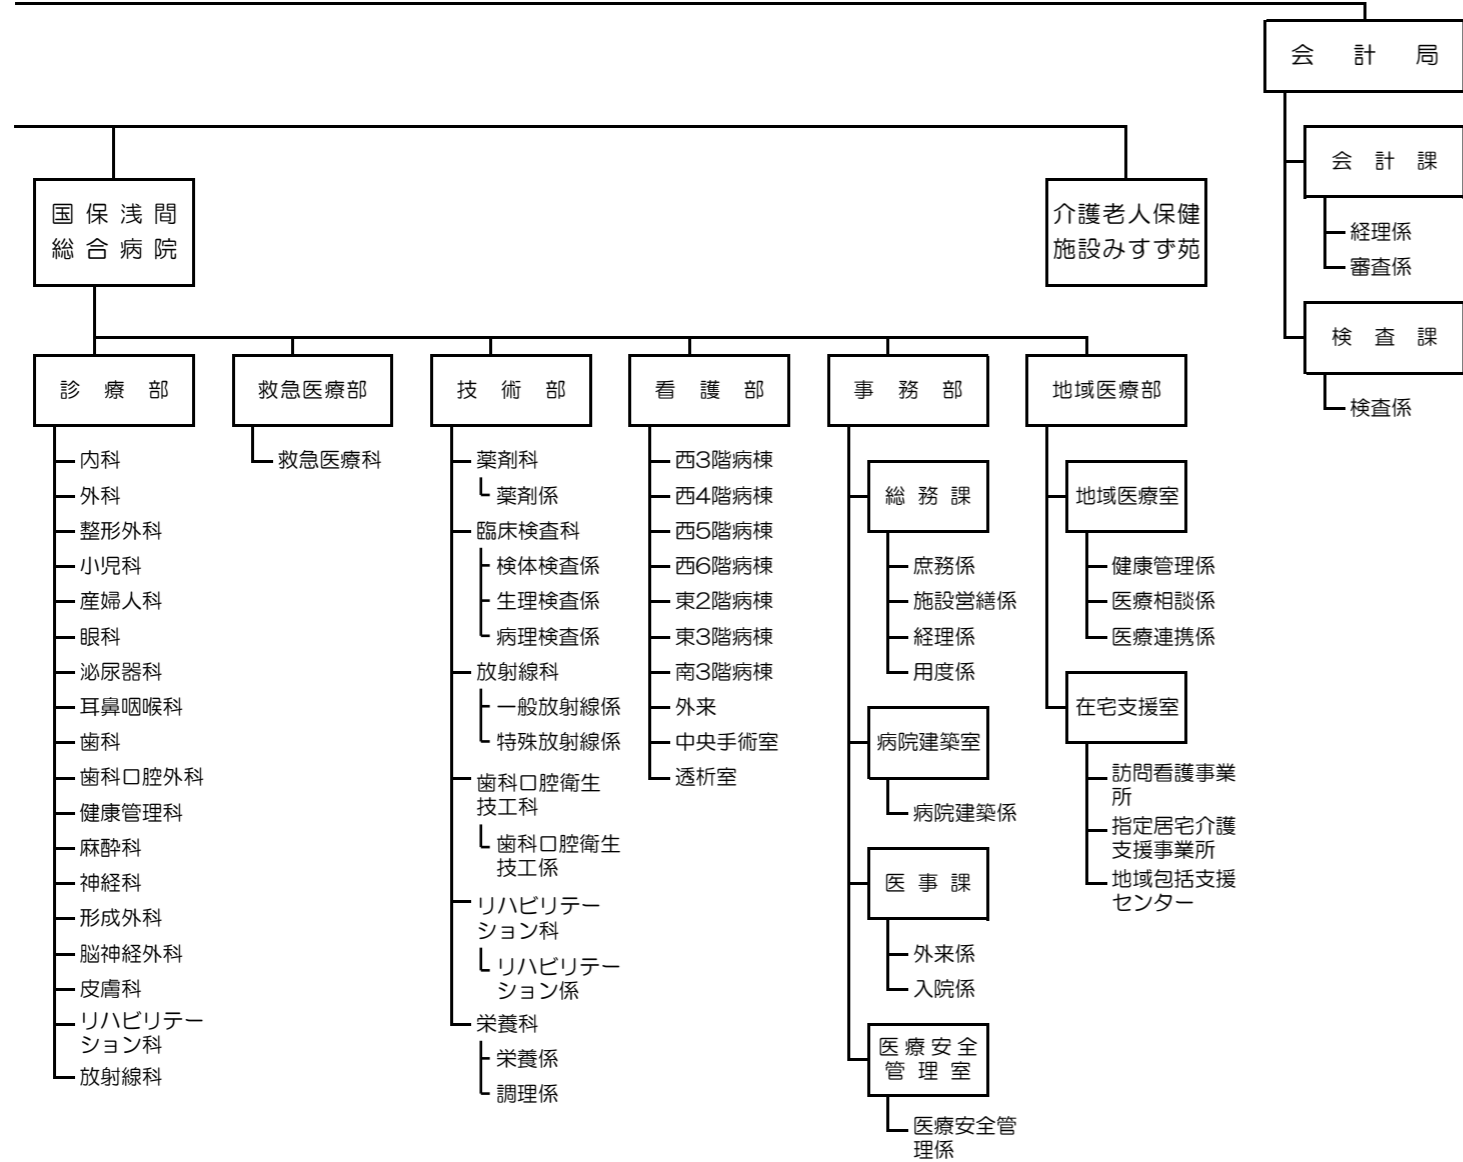

*保育所

岩村田保育園	泉保育園	東保育園	望月保育園
中込第一保育園	大沢保育園	切原保育園	春日保育園
中込第二保育園	中佐都保育園	青沼保育園	協和保育園
平賀保育園	高瀬保育園	田口保育園	布施保育園
内山保育園	平根保育園	あさしな保育園	

派遣等

佐久広域連合	北佐久郡老人福祉施設組
佐久平環境衛生組合	日本赤十字社長野県支部
佐久市・軽井沢町清掃施設組合	佐久市土地改良区
川西保健衛生施設組合	佐久平土地改良区
佐久市土地開発公社	長野県
佐久市振興公社	厚生労働省
佐久市文化事業団	社会福祉法人望月悠玄福祉会
佐久市社会福祉協議会	佐久水道企業団
佐久シルバー人材センター	長野県後期高齢者医療広域連合

平成20年度 佐久市機構図

- | *保育所 | | *小学校 | | *中学校 |
|---------|---------|---------|-------|-------|
| 岩村田保育園 | 東保育園 | 岩村田小学校 | 臼田小学校 | 浅間中学校 |
| 中込第一保育園 | 切原保育園 | 平根小学校 | 田口小学校 | 野沢中学校 |
| 中込第二保育園 | 青沼保育園 | 中佐都小学校 | 切原小学校 | 中込中学校 |
| 平賀保育園 | 田口保育園 | 高瀬小学校 | 青沼小学校 | 東中学校 |
| 内山保育園 | あさしな保育園 | 野沢小学校 | 浅科小学校 | 臼田中学校 |
| 泉保育園 | 望月保育園 | 泉小学校 | 望月小学校 | 浅科中学校 |
| 大沢保育園 | 春日保育園 | 岸野小学校 | | 望月中学校 |
| 中佐都保育園 | 協和保育園 | 中込小学校 | | |
| 高瀬保育園 | 布施保育園 | 佐久城山小学校 | | |
| 平根保育園 | | 東小学校 | | |