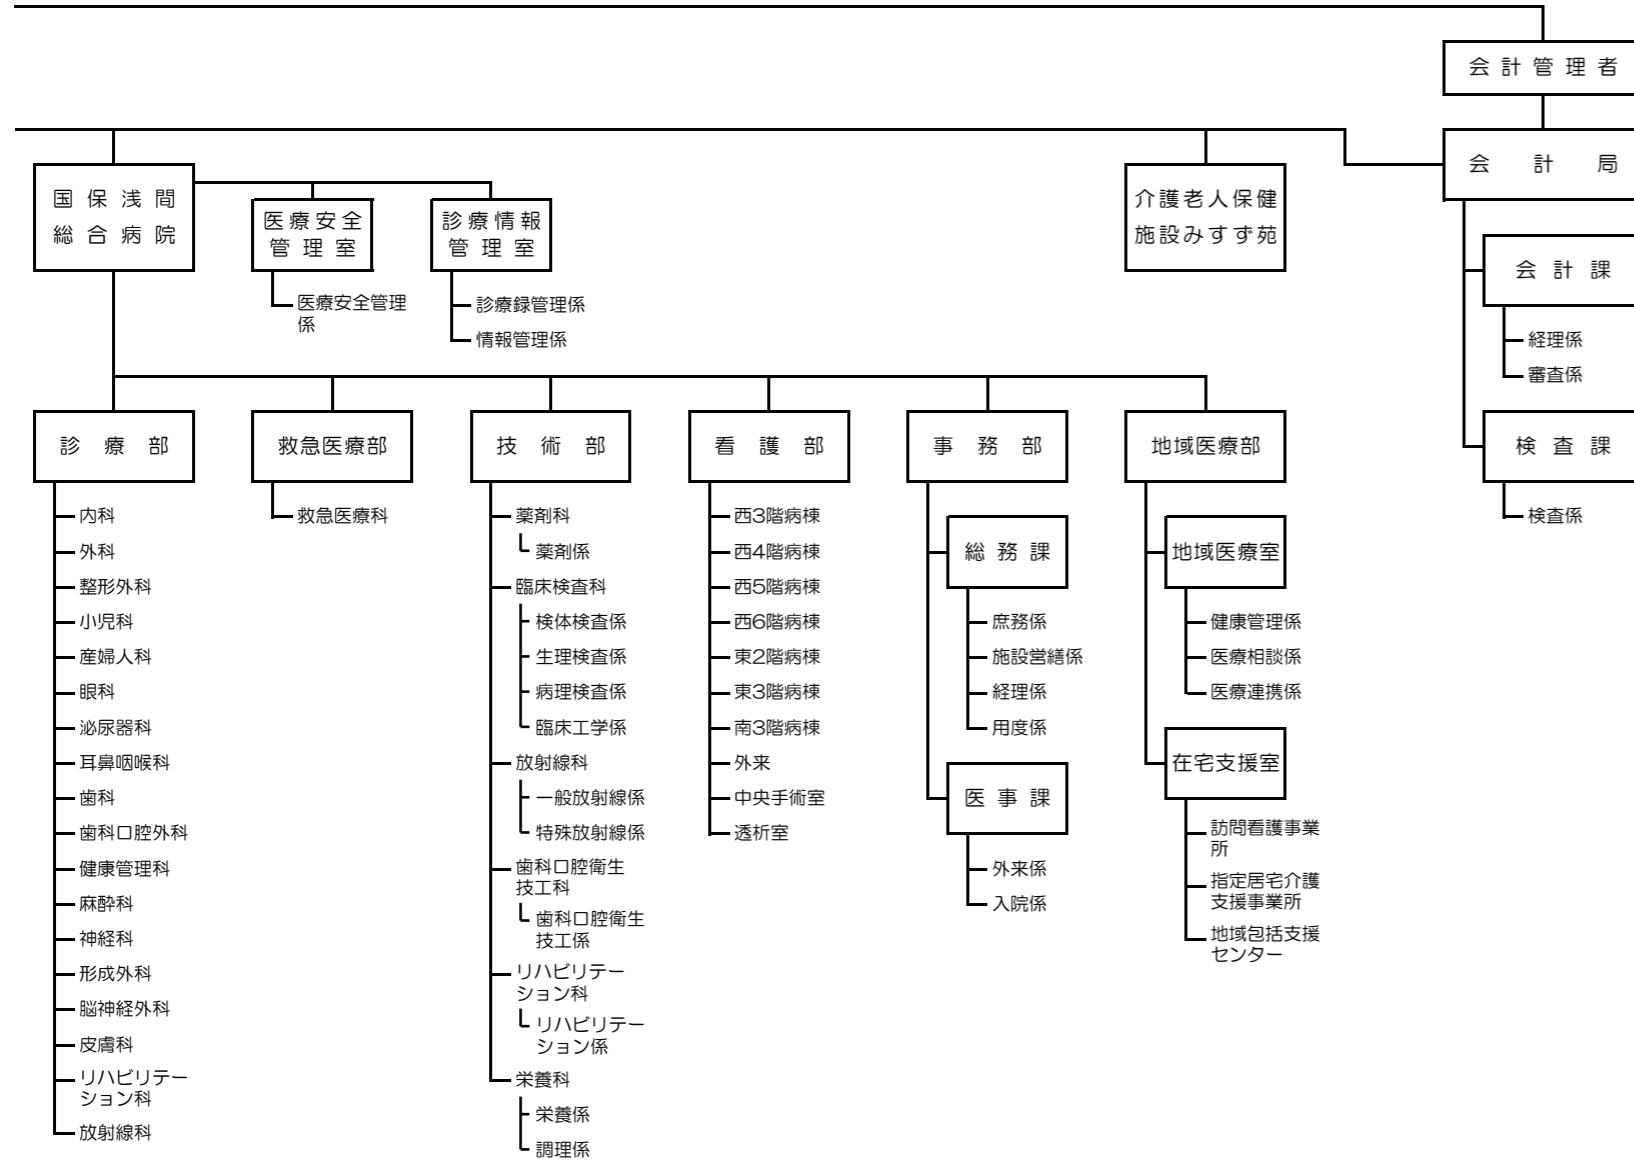

平成21年度 佐久市機構図

- | | | |
|---|--|--|
| <p>※保育所</p> <ul style="list-style-type: none"> 岩村田保育園 中込第一保育園 中込第二保育園 平賀保育園 内山保育園 泉保育園 大沢保育園 中佐都保育園 高瀬保育園 平根保育園 東保育園 切原保育園 青沼保育園 田口保育園 あさしな保育園 望月保育園 春日保育園 協和保育園 布施保育園 | <p>※小学校</p> <ul style="list-style-type: none"> 岩村田小学校 平根小学校 中佐都小学校 高瀬小学校 野沢小学校 泉小学校 岸野小学校 中込小学校 佐久城山小学校 東小学校 臼田小学校 田口小学校 切原小学校 青沼小学校 浅科小学校 望月小学校 | <p>※中学校</p> <ul style="list-style-type: none"> 浅間中学校 野沢中学校 中込中学校 東中学校 臼田中学校 浅科中学校 望月中学校 |
|---|--|--|