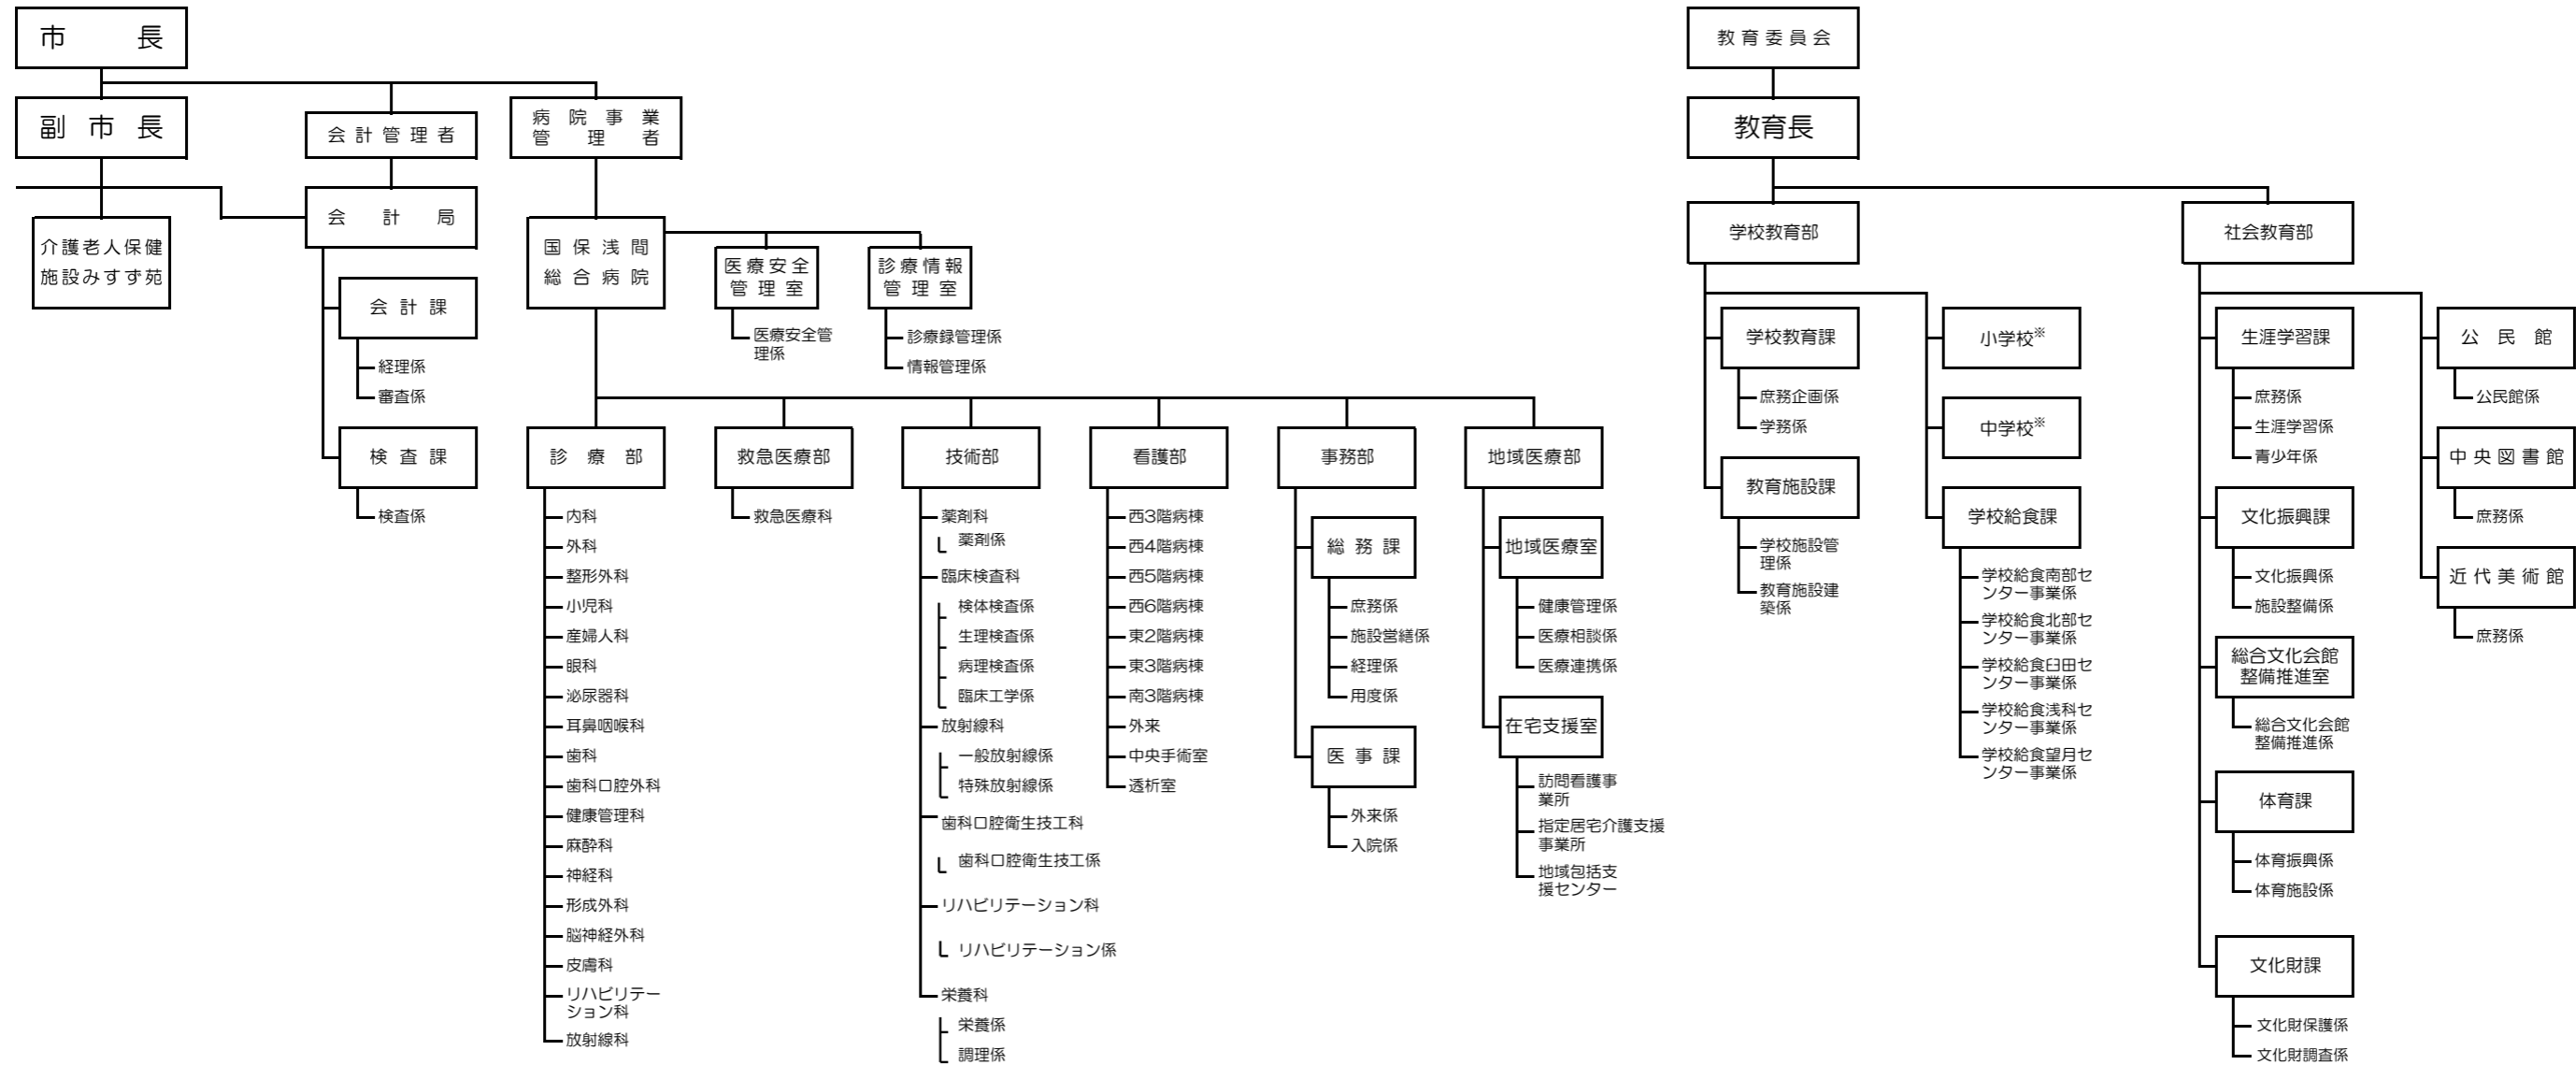

平成22年度 佐久市機構図

- ※保育所**
- 岩村田保育園
 - 中込第一保育園
 - 中込第二保育園
 - 平賀保育園
 - 内山保育園
 - 泉保育園
 - 大沢保育園
 - 中佐都保育園
 - 高瀬保育園
 - 平根保育園
 - 東保育園
 - 切原保育園
 - 青沼保育園
 - 田口保育園
 - あさしな保育園
 - 望月保育園
 - 春日保育園
 - 協和保育園
 - 布施保育園

- ※小学校**
- 岩村田小学校
 - 平根小学校
 - 中佐都小学校
 - 高瀬小学校
 - 野沢小学校
 - 泉小学校
 - 岸野小学校
 - 中込小学校
 - 佐久城山小学校
 - 東小学校
 - 臼田小学校
 - 切原小学校
 - 青沼小学校
 - 浅科小学校
 - 望月小学校

- ※中学校**
- 浅間中学校
 - 野沢中学校
 - 中込中学校
 - 東中学校
 - 臼田中学校
 - 浅科中学校
 - 望月中学校