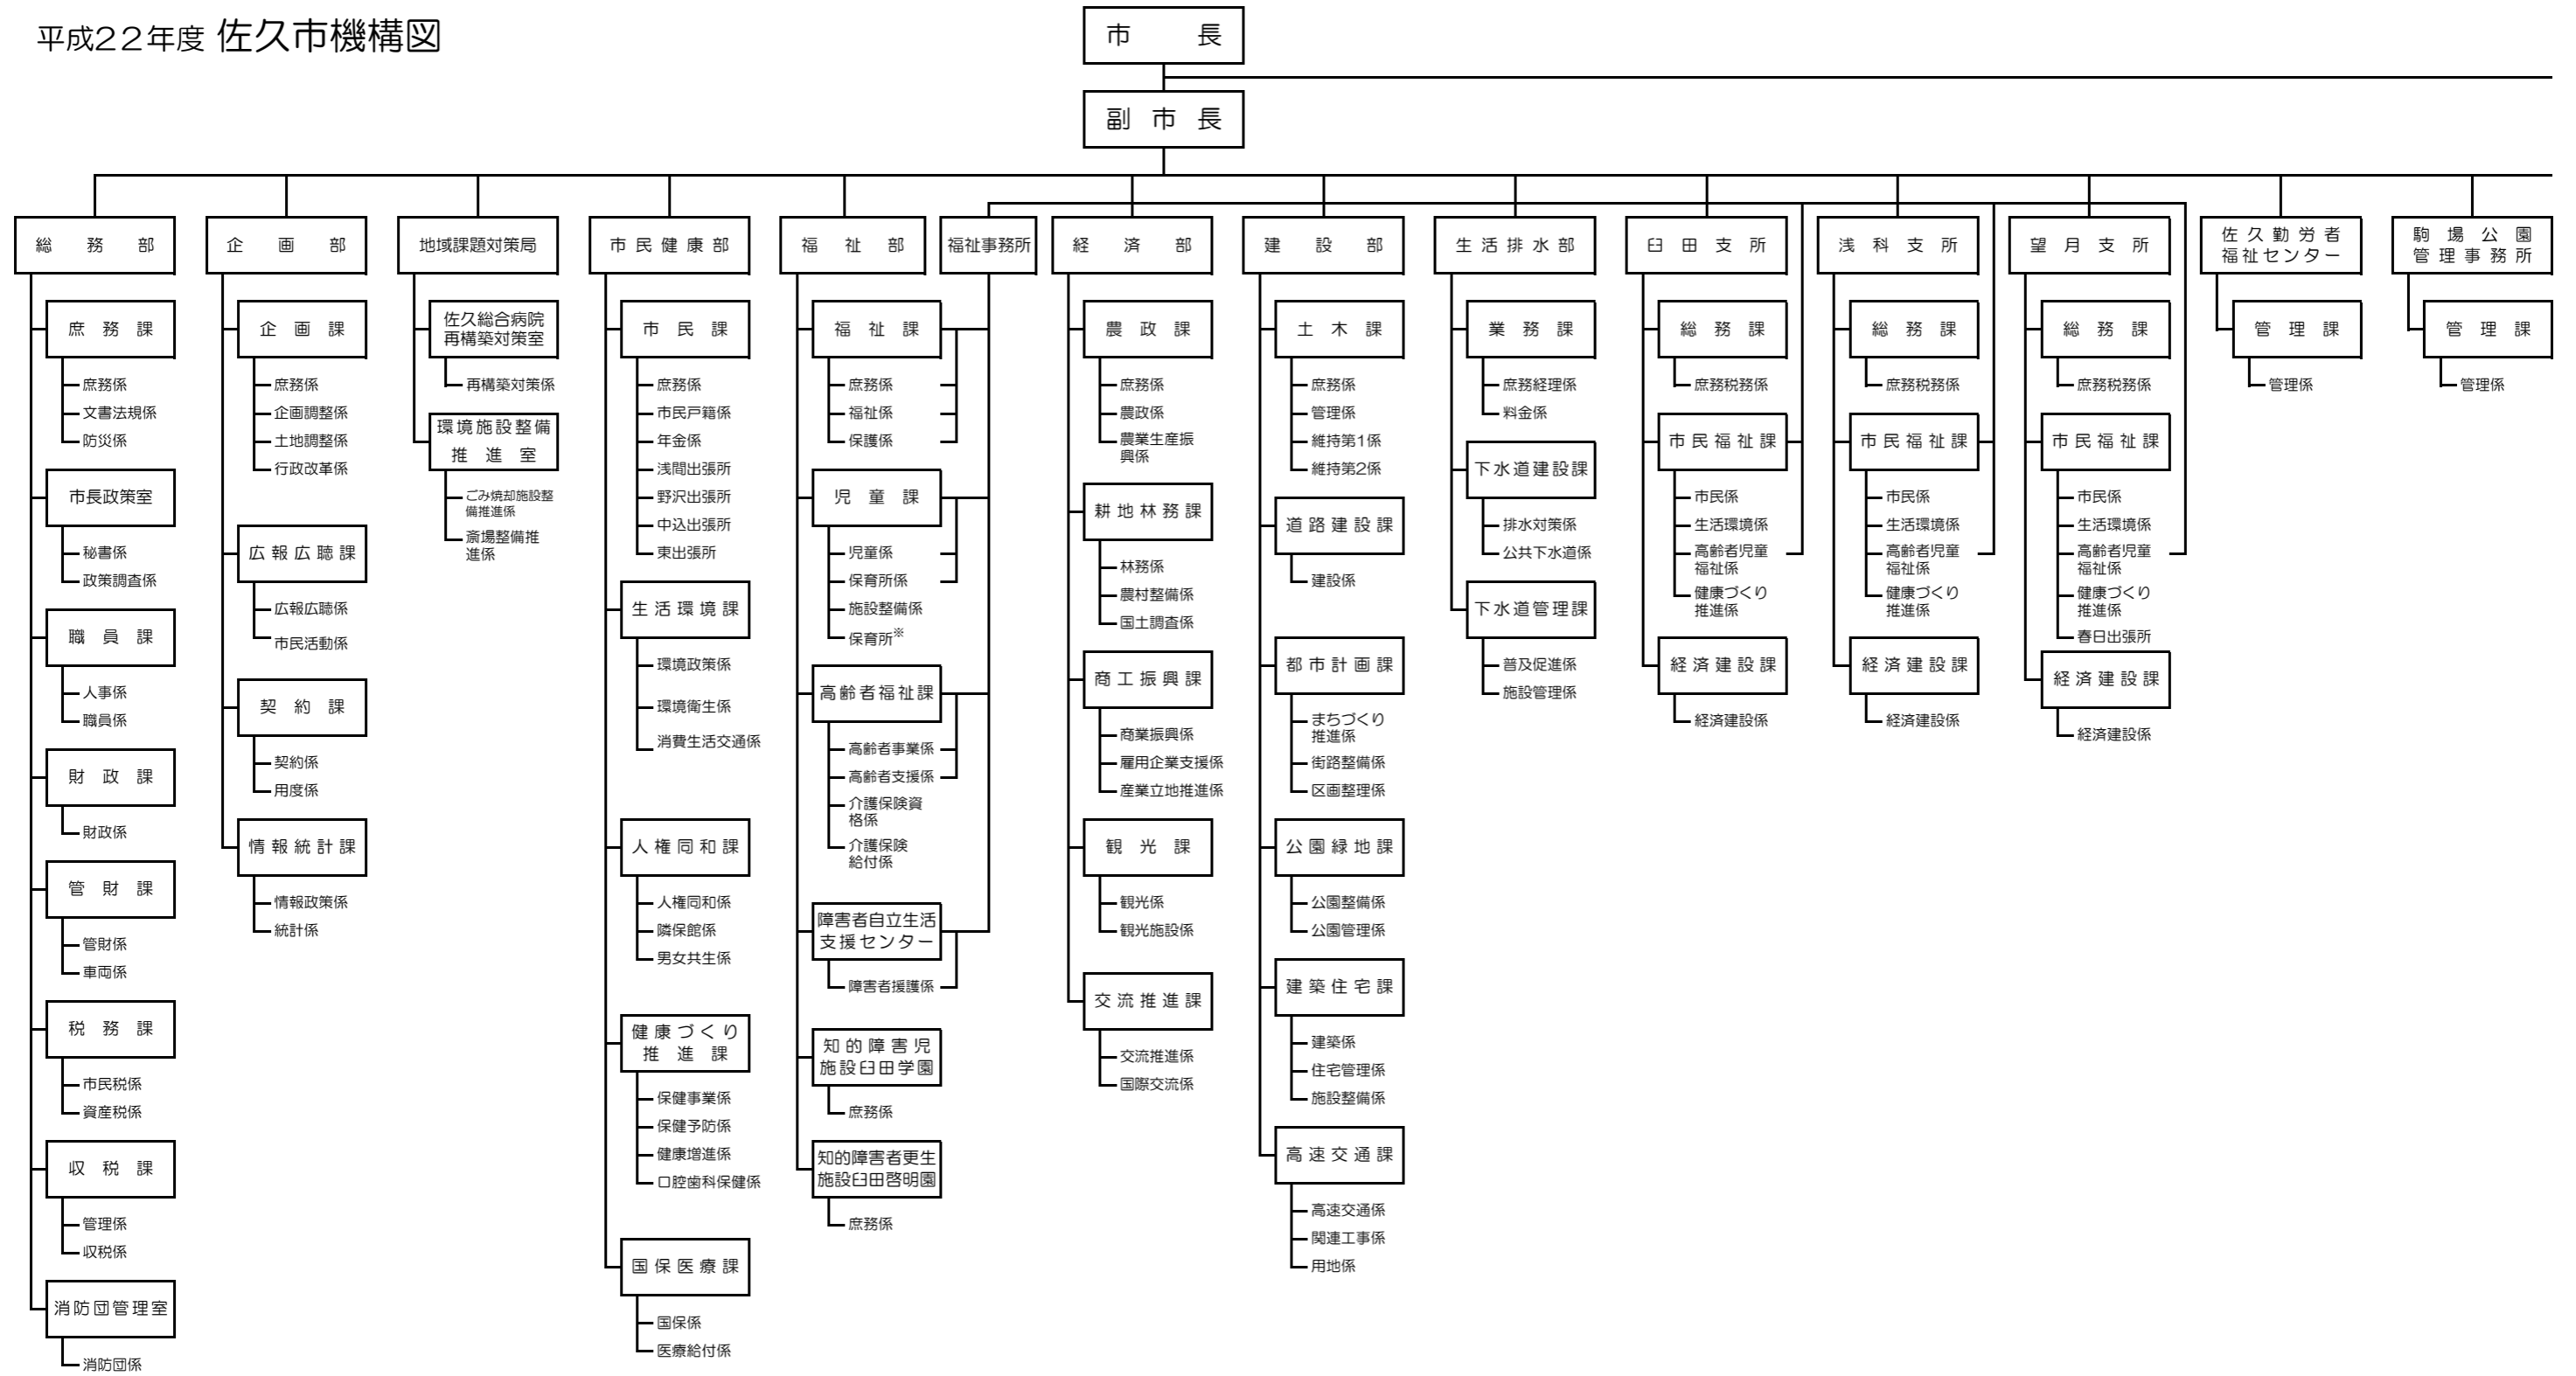

平成22年度 佐久市機構図

- ※保育所**
- 岩村田保育園
 - 中込第一保育園
 - 中込第二保育園
 - 平賀保育園
 - 内山保育園
 - 泉保育園
 - 大沢保育園
 - 中佐都保育園
 - 高瀬保育園
 - 平根保育園
 - 東保育園
 - 切原保育園
 - 青沼保育園
 - 田口保育園
 - あさしな保育園
 - 望月保育園
 - 春日保育園
 - 協和保育園
 - 布施保育園

- ※小学校**
- 岩村田小学校
 - 平根小学校
 - 中佐都小学校
 - 高瀬小学校
 - 野沢小学校
 - 泉小学校
 - 岸野小学校
 - 中込小学校
 - 佐久城山小学校
 - 東小学校
 - 臼田小学校
 - 切原小学校
 - 青沼小学校
 - 浅科小学校
 - 望月小学校

- ※中学校**
- 浅間中学校
 - 野沢中学校
 - 中込中学校
 - 東中学校
 - 臼田中学校
 - 浅科中学校
 - 望月中学校