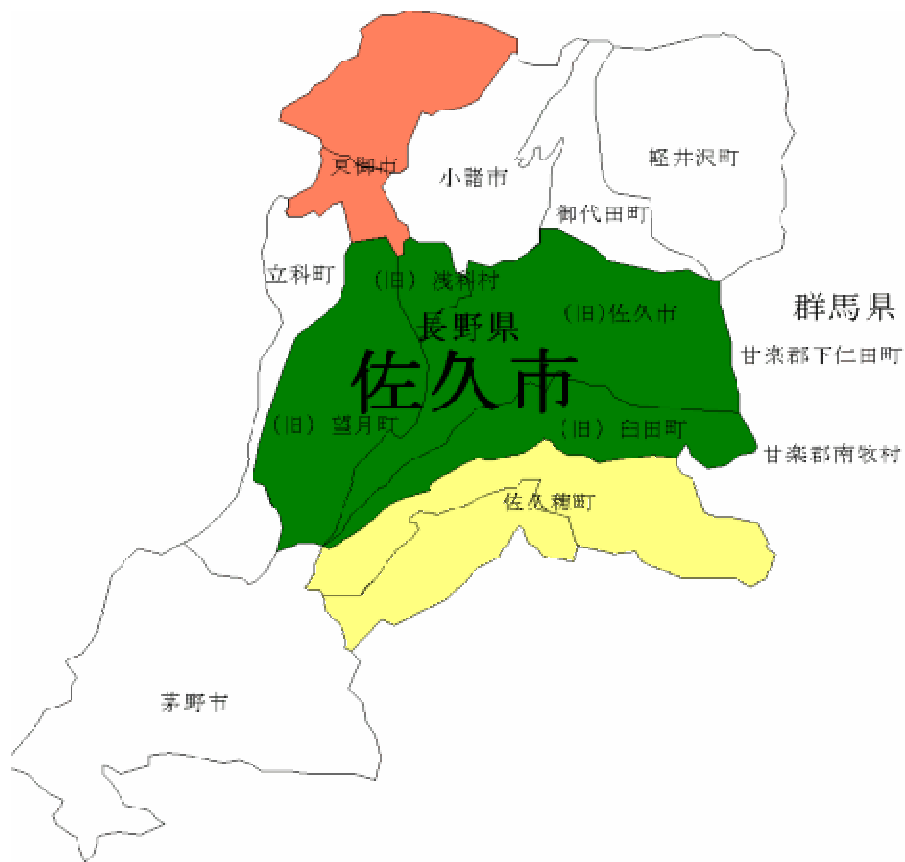

佐久市に隣接する市町村

以下の隣接する市町村名をクリックすると、各役所・役場のホームページが表示されます。

長野県 [小諸市](#)

群馬県 [下仁田町](#)

[茅野市](#)

[南牧村](#)

[東御市](#)

[佐久穂町](#)

[軽井沢町](#)

[御代田町](#)

[立科町](#)